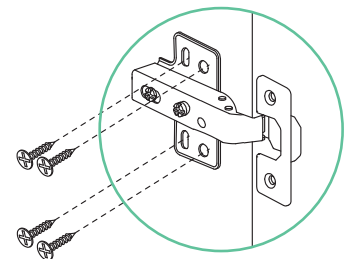

# Step 4

AC-HIFI-SML

PART	DESCRIPTION	QTY
4		2
5		4

PART	DESCRIPTION	QTY
7		2
5		8

[www.av.com](http://www.av.com)

Unit 4 The Sidings | New Line Industrial Estate | Bacup | OL13 9RW  
Kettlestring Lane | York | YO30 4XF | United Kingdom  
Lahnstraße 27 | 45478 Mülheim An Der Ruhr | Deutschland