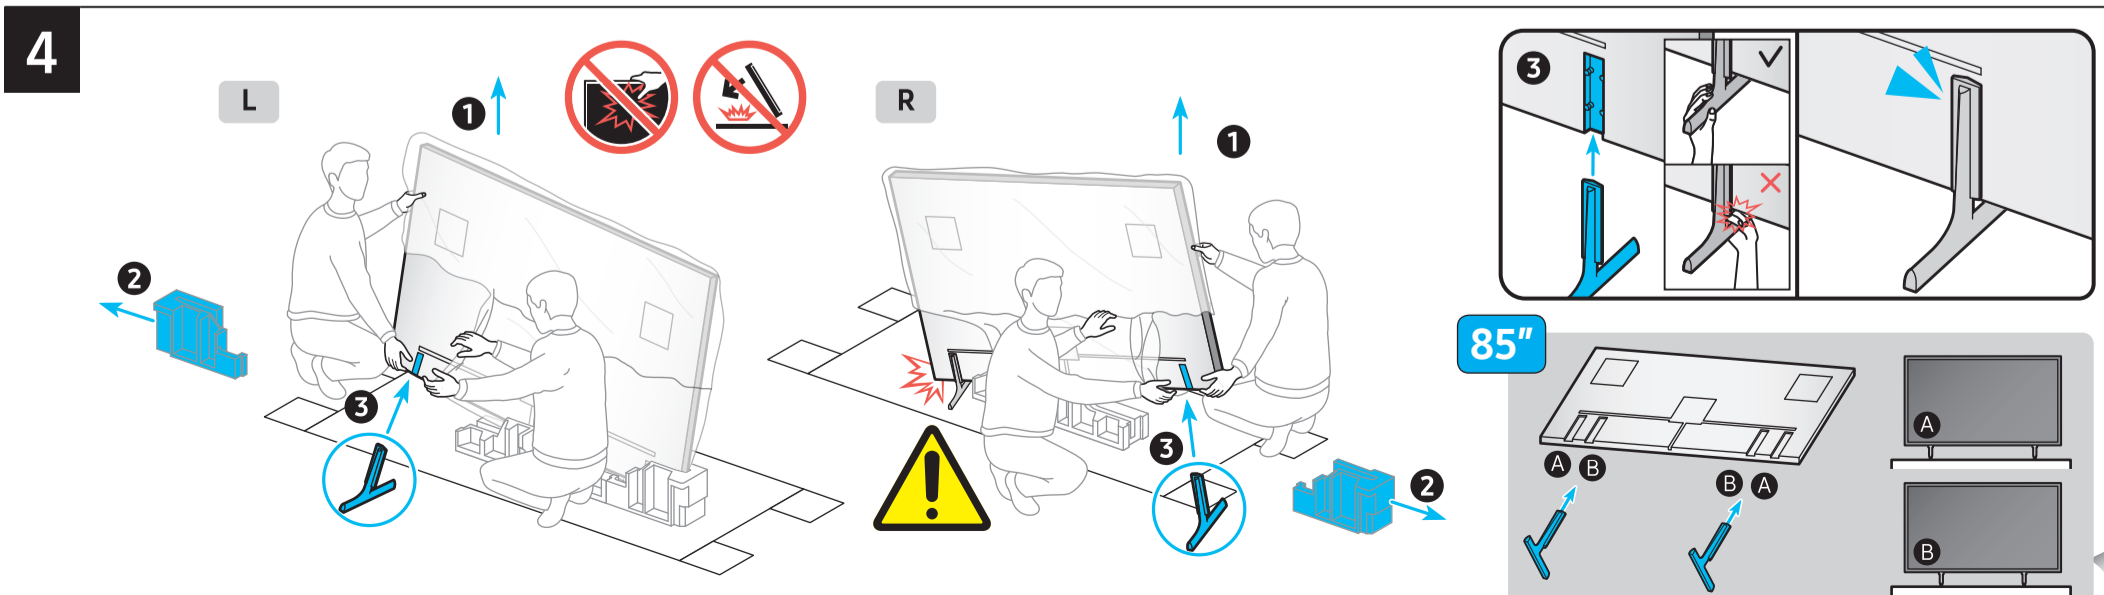

**SAMSUNG**

Unpacking and Installation Guide  
 Guide de déballage et d'installation  
 Guía de desembalaje e instalación  
 Manual de desempacotamento e instalação  
 Auspacken und Installationsanleitung  
 Guida al disimballaggio e all'installazione  
 Руководство по распаковке и установке  
 Қаптамадан шығару және орнату нұсқаулығы  
 Посібник з розпаковки та встановлення  
 Qadoqdan chiqarish va o'rnatish qo'llanmasi

	A	B	C	D	E	F	G	H	I
75LS03D 75LSD03	66.2 inches (1682.3 mm) (168.23 cm)	37.8 inches (960.4 mm) (96.04 cm)	1.1 inches (26.9 mm) (2.69 cm)	39.3 inches (998.5 mm) (99.85 cm)	40.3 inches (1023.5 mm) (102.35 cm)	12.4 inches (315.8 mm) (31.58 cm)	74.5 inches (189 cm)	77.8 lbs (35.3 kg) (35,3 kr)	79.1 lbs (35.9 kg) (35,9 kr)
85LS03D 85LSD03	75.0 inches (1904.3 mm) (190.43 cm)	42.7 inches (1085.3 mm) (108.53 cm)	1.1 inches (26.9 mm) (2.69 cm)	44.2 inches (1122.4 mm) (112.24 cm)	45.2 inches (1147.4 mm) (114.74 cm)	13.7 inches (347.9 mm) (34.79 cm)	84.5 inches (214 cm)	98.1 lbs (44.5 kg) (44,5 kr)	100.1 lbs (45.4 kg) (45,4 kr)