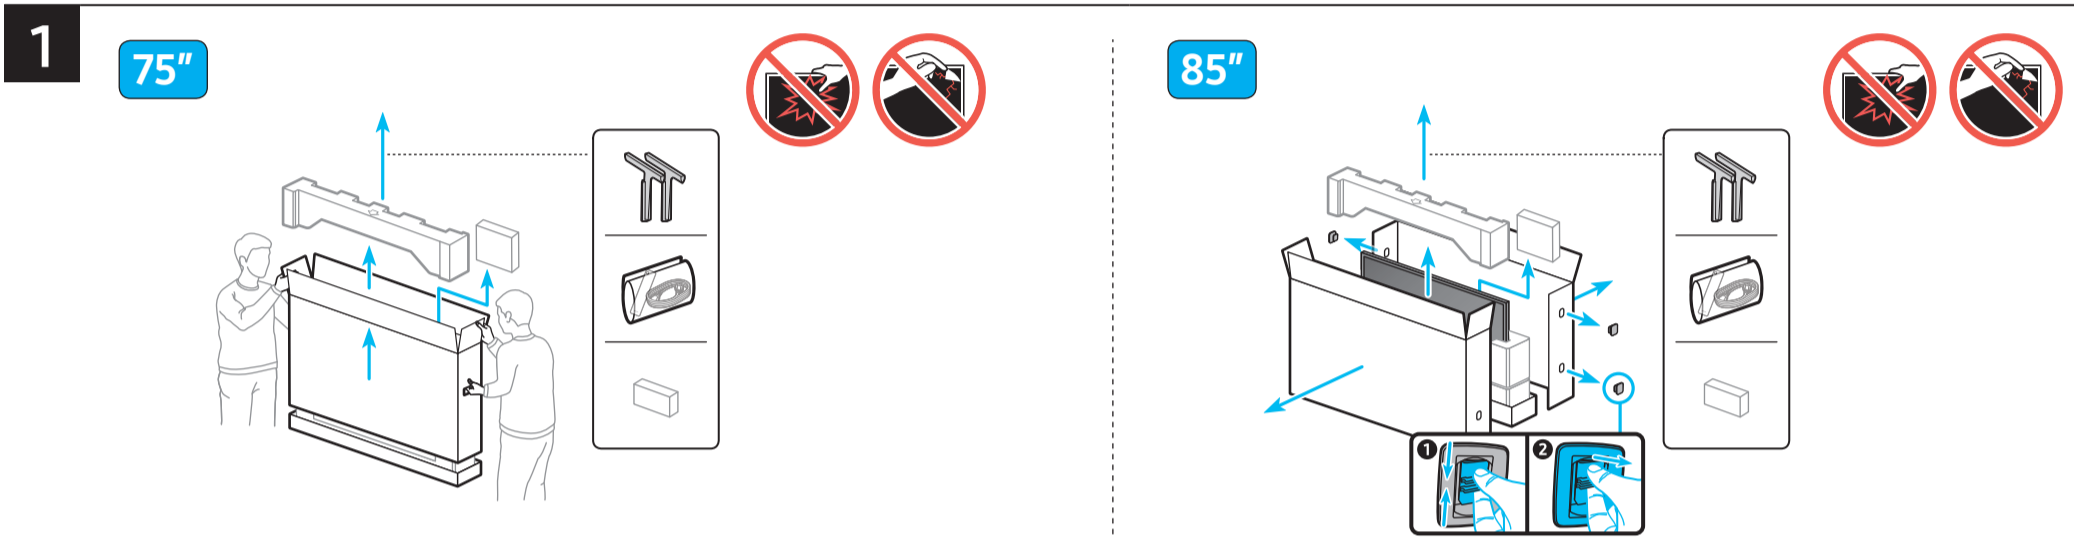

**SAMSUNG**

Unpacking and Installation Guide  
 Guide de déballage et d'installation  
 Guía de desembalaje e instalación  
 Manual de desempacotamento e instalação  
 Auspacken und Installationsanleitung  
 Guida al disimballaggio e all'installazione  
 Руководство по распаковке и установке  
 Қаптамадан шығару және орнату нұсқаулығы  
 Посібник з розпаковки та встановлення  
 Qadoqdan chiqarish va o'rnatish qo'llanmasi

	A	B	C	D	E	F	G	H	I
75LS03D 75LSD03	66.2 inches (1682.3 mm) (168.23 cm)	37.8 inches (960.4 mm) (96.04 cm)	1.1 inches (26.9 mm) (2.69 cm)	39.3 inches (998.5 mm) (99.85 cm)	40.3 inches (1023.5 mm) (102.35 cm)	12.4 inches (315.8 mm) (31.58 cm)	74.5 inches (189 cm)	77.8 lbs (35.3 kg) (35,3 kr)	79.1 lbs (35.9 kg) (35,9 kr)
85LS03D 85LSD03	75.0 inches (1904.3 mm) (190.43 cm)	42.7 inches (1085.3 mm) (108.53 cm)	1.1 inches (26.9 mm) (2.69 cm)	44.2 inches (1122.4 mm) (112.24 cm)	45.2 inches (1147.4 mm) (114.74 cm)	13.7 inches (347.9 mm) (34.79 cm)	84.5 inches (214 cm)	98.1 lbs (44.5 kg) (44,5 kr)	100.1 lbs (45.4 kg) (45,4 kr)

\* : 0-9, A-Z

	VESA A x B (mm) VESA A x B (MM)	C (mm) C (MM)	D x 4
75LS03D 75LSD03	400 x 400	10-12	M8
85LS03D 85LSD03	600 x 400		

\* : 0-9, A-Z