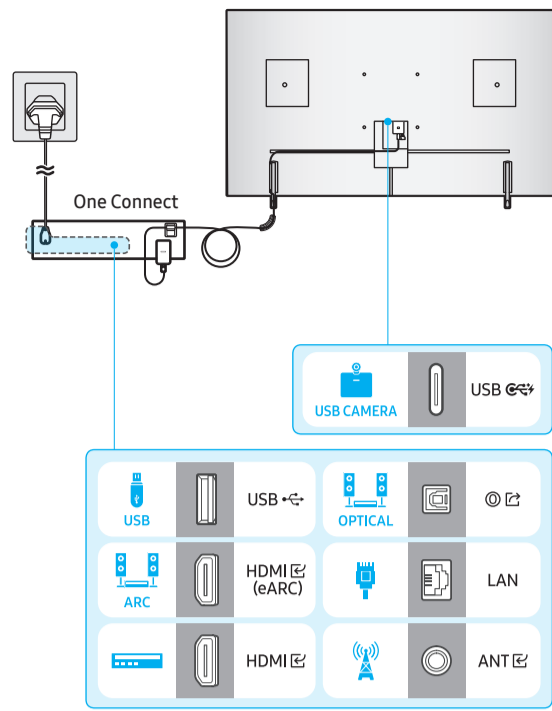

**SAMSUNG**

Unpacking and Installation Guide  
 Guide de déballage et d'installation  
 Guía de desembalaje e instalación  
 Manual de desempacotamento e instalação  
 Auspacken und Installationsanleitung  
 Guida al disimballaggio e all'installazione  
 Руководство по распаковке и установке  
 Қаптамадан шығару және орнату нұсқаулығы  
 Посібник з розпаковки та встановлення  
 Qadoqdan chiqarish va o'rnatish qo'llanmasi

	A	B	C	D	E	F	G	H	I
75LS03D 75LSD03	66.2 inches (1682.3 mm) (168.23 cm)	37.8 inches (960.4 mm) (96.04 cm)	1.1 inches (26.9 mm) (2.69 cm)	39.3 inches (998.5 mm) (99.85 cm)	40.3 inches (1023.5 mm) (102.35 cm)	12.4 inches (315.8 mm) (31.58 cm)	74.5 inches (189 cm)	77.8 lbs (35.3 kg) (35,3 kr)	79.1 lbs (35.9 kg) (35,9 kr)
85LS03D 85LSD03	75.0 inches (1904.3 mm) (190.43 cm)	42.7 inches (1085.3 mm) (108.53 cm)	1.1 inches (26.9 mm) (2.69 cm)	44.2 inches (1122.4 mm) (112.24 cm)	45.2 inches (1147.4 mm) (114.74 cm)	13.7 inches (347.9 mm) (34.79 cm)	84.5 inches (214 cm)	98.1 lbs (44.5 kg) (44,5 kr)	100.1 lbs (45.4 kg) (45,4 kr)