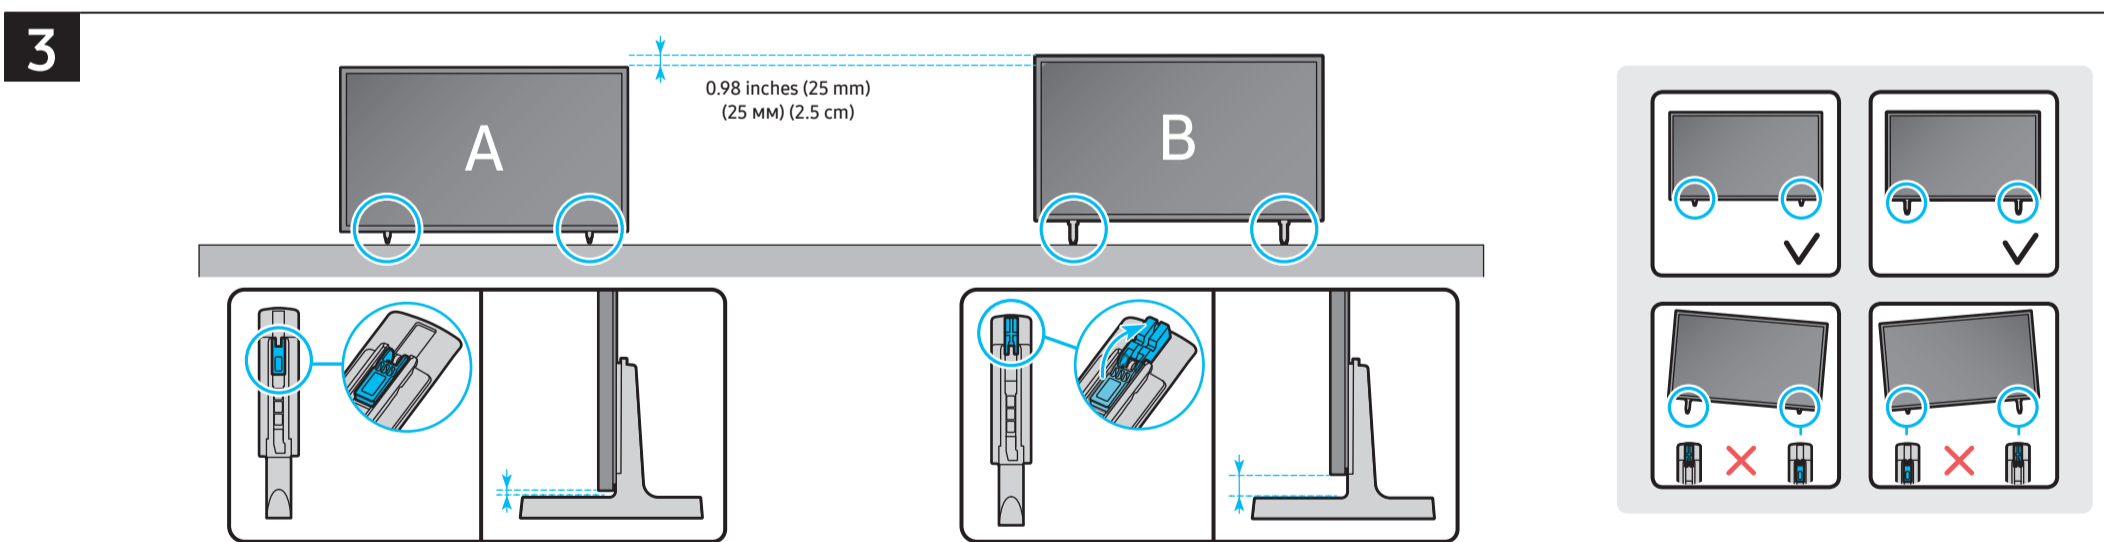

**SAMSUNG**

Unpacking and Installation Guide  
 Guide de déballage et d'installation  
 Guía de desembalaje e instalación  
 Manual de desempacotamento e instalação  
 Auspacken und Installationsanleitung  
 Guida al disimballaggio e all'installazione  
 Руководство по распаковке и установке  
 Қаптамадан шығару және орнату нұсқаулығы  
 Посібник з розпаковки та встановлення  
 Qadoqdan chiqarish va o'rnatish qo'llanmasi

	A	B	C	D	E	F	G	H	I
75LS03D 75LSD03	66.2 inches (1682.3 mm) (168.23 cm)	37.8 inches (960.4 mm) (96.04 cm)	1.1 inches (26.9 mm) (2.69 cm)	39.3 inches (998.5 mm) (99.85 cm)	40.3 inches (1023.5 mm) (102.35 cm)	12.4 inches (315.8 mm) (31.58 cm)	74.5 inches (189 cm)	77.8 lbs (35.3 kg) (35,3 kr)	79.1 lbs (35.9 kg) (35,9 kr)
85LS03D 85LSD03	75.0 inches (1904.3 mm) (190.43 cm)	42.7 inches (1085.3 mm) (108.53 cm)	1.1 inches (26.9 mm) (2.69 cm)	44.2 inches (1122.4 mm) (112.24 cm)	45.2 inches (1147.4 mm) (114.74 cm)	13.7 inches (347.9 mm) (34.79 cm)	84.5 inches (214 cm)	98.1 lbs (44.5 kg) (44,5 kr)	100.1 lbs (45.4 kg) (45,4 kr)

\* : 0-9, A-Z

	VESA A x B (mm) VESA A x B (MM)	C (mm) C (MM)	D x 4
75LS03D 75LSD03	400 x 400	10-12	M8
85LS03D 85LSD03	600 x 400		

\* : 0-9, A-Z