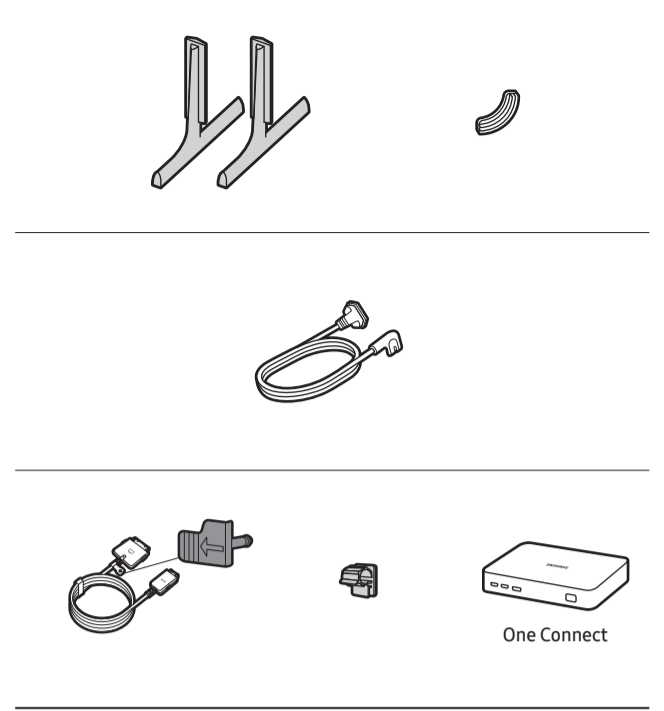

**SAMSUNG**

Unpacking and Installation Guide  
 Guide de déballage et d'installation  
 Guía de desembalaje e instalación  
 Manual de desempacotamento e instalação  
 Auspacken und Installationsanleitung  
 Guida al disimballaggio e all'installazione  
 Руководство по распаковке и установке  
 Қаптамадан шығару және орнату нұсқаулығы  
 Посібник з розпаковки та встановлення  
 Qadoqdan chiqarish va o'rnatish qo'llanmasi

	A	B	C	D	E	F	G	H	I
75LS03D 75LSD03	66.2 inches (1682.3 mm) (168.23 cm)	37.8 inches (960.4 mm) (96.04 cm)	1.1 inches (26.9 mm) (2.69 cm)	39.3 inches (998.5 mm) (99.85 cm)	40.3 inches (1023.5 mm) (102.35 cm)	12.4 inches (315.8 mm) (31.58 cm)	74.5 inches (189 cm)	77.8 lbs (35.3 kg) (35,3 kr)	79.1 lbs (35.9 kg) (35,9 kr)
85LS03D 85LSD03	75.0 inches (1904.3 mm) (190.43 cm)	42.7 inches (1085.3 mm) (108.53 cm)	1.1 inches (26.9 mm) (2.69 cm)	44.2 inches (1122.4 mm) (112.24 cm)	45.2 inches (1147.4 mm) (114.74 cm)	13.7 inches (347.9 mm) (34.79 cm)	84.5 inches (214 cm)	98.1 lbs (44.5 kg) (44,5 kr)	100.1 lbs (45.4 kg) (45,4 kr)