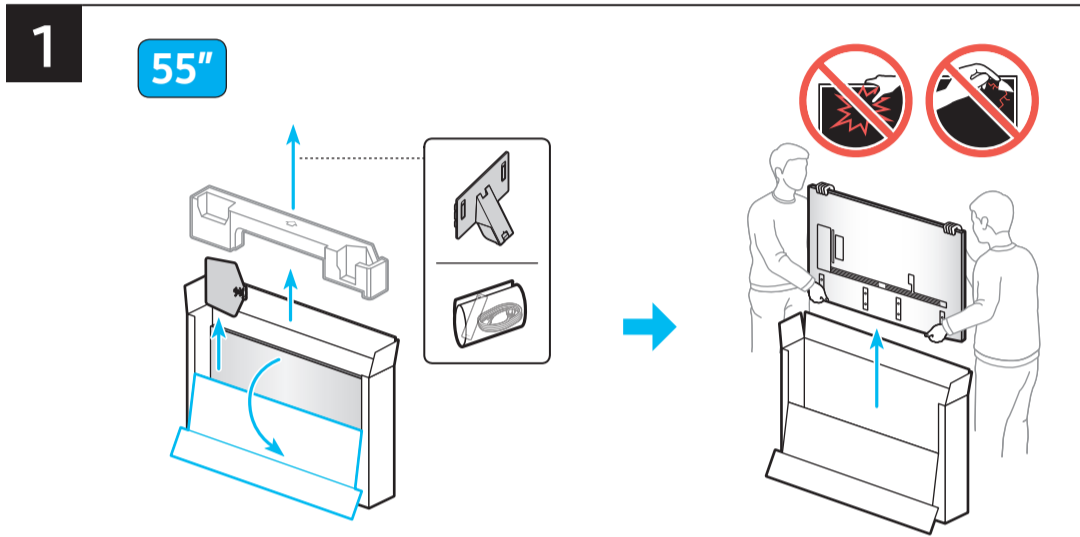

SAMSUNG

Unpacking and Installation Guide
 Guide de déballage et d'installation
 Guía de desembalaje e instalación
 Manual de desempacotamento e instalação
 Auspacken und Installationsanleitung
 Guida al disimballaggio e all'installazione
 Руководство по распаковке и установке
 Қаптамадан шығару және орнату нұсқаулығы
 Посібник з розпаковки та встановлення
 Qadoqdan chiqarish va o'rnatish qo'llanmasi

8

9

10

11

	A	B	C	D	E	F	G	H
55QN8*D 55QND8*	48.3 inches (1227.6 mm)	27.8 inches (706.4 mm)	1.8 inches (46.1 mm)	30.2 inches (766.0 mm)	9.6 inches (243.9 mm)	54.6 inches (138 cm)	37.7 lbs (17.1 kg)	44.3 lbs (20.1 kg)
65QN8*D 65QND8*	56.9 inches (1446.5 mm)	32.7 inches (829.5 mm)	1.8 inches (46.3 mm)	35.0 inches (890.0 mm)	10.2 inches (258.8 mm)	64.5 inches (163 cm)	51.0 lbs (23.1 kg)	59.1 lbs (26.8 kg)