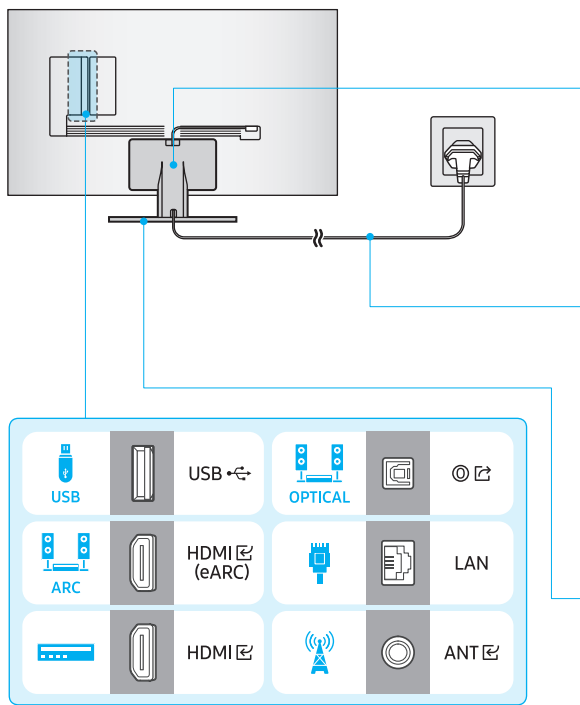

**SAMSUNG**

Unpacking and Installation Guide  
Guide de déballage et d'installation  
Guía de desembalaje e instalación  
Manual de desempacotamento e instalação  
Auspacken und Installationsanleitung  
Guida al disimballaggio e all'installazione  
Руководство по распаковке и установке  
Қаптамадан шығару және орнату нұсқаулығы  
Посібник з розпаковки та встановлення  
Qadoqdan chiqarish va o'rnatish qo'llanmasi

7

8

9

|         | A           | B           | C          | D           | E           | F           | G         | H         |
|---------|-------------|-------------|------------|-------------|-------------|-------------|-----------|-----------|
| 55QN9*C | 48.2 inches | 27.8 inches | 0.8 inches | 30.1 inches | 9.1 inches  | 54.6 inches | 39.2 lbs  | 45.4 lbs  |
| 55QNC9* | (1225.4 mm) | (706.6 mm)  | (21.3 mm)  | (768.4 mm)  | (232.1 mm)  | (138 cm)    | (17.8 kg) | (20.6 kg) |
| 55QN9*D | (1225.4 mm) | (706.6 mm)  | (21.3 mm)  | (768.4 mm)  | (232.1 mm)  | (138 cm)    | (17.8 kg) | (20.6 kg) |
| 55QND9* | (122.54 cm) | (70.66 cm)  | (2.13 cm)  | (76.84 cm)  | (23.21 cm)  | (138 cm)    | (17.8 kr) | (20,6 kr) |
| 65QN9*C | 56.9 inches | 32.6 inches | 0.8 inches | 35.1 inches | 10.7 inches | 64.5 inches | 52.5 lbs  | 61.5 lbs  |
| 65QNC9* | (1444.3 mm) | (829.3 mm)  | (21.3 mm)  | (890.4 mm)  | (270.9 mm)  | (163 cm)    | (23.8 kg) | (27.9 kg) |
| 65QN9*D | (1444,3 mm) | (829,3 mm)  | (21,3 mm)  | (890,4 mm)  | (270,9 mm)  | (163 cm)    | (23,8 kg) | (27,9 kg) |
| 65QND9* | (144.43 cm) | (82.93 cm)  | (2.13 cm)  | (89.04 cm)  | (27.09 cm)  | (163 cm)    | (23,8 kr) | (27,9 kr) |