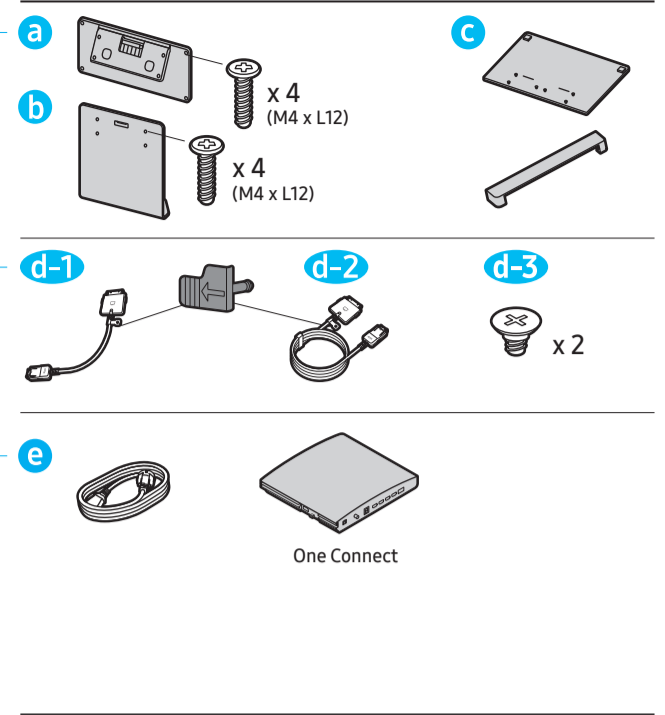

SAMSUNG

Unpacking and Installation Guide
 Guide de déballage et d'installation
 Guía de desembalaje e instalación
 Manual de desempacotamento e instalação
 Auspacken und Installationsanleitung
 Guida al disimballaggio e all'installazione
 Руководство по распаковке и установке
 Қаптамадан шығару және орнату нұсқаулығы
 Посібник з розпаковки та встановлення
 Qadoqdan chiqarish va o'rnatish qo'llanmasi

	A	B	C	D	E	F	G	H
55QN7**C 55QNC7**	48.2 inches (1224.8 mm) (122.48 cm)	27.8 inches (705.3 mm) (70.53 cm)	0.7 inches (179 mm) (1.79 cm)	30.5 inches (775.4 mm) (77.54 cm)	10.5 inches (2679 mm) (26.79 cm)	54.6 inches (138 cm) (138 cm)	36.2 lbs (16.4 kg) (16,4 kr)	58.4 lbs (26.5 kg) (26,5 kr)
65QN7**C 65QNC7**	56.8 inches (1443.7 mm) (144.37 cm)	32.6 inches (828.4 mm) (82.84 cm)	0.7 inches (179 mm) (1.79 cm)	35.4 inches (898.2 mm) (89.82 cm)	10.5 inches (2679 mm) (26.79 cm)	64.5 inches (163 cm) (163 cm)	49.4 lbs (22.4 kg) (22,4 kr)	71.7 lbs (32.5 kg) (32,5 kr)
65QN8**C 65QNC8** 65QN8**D 65QND8**	56.8 inches (1443.7 mm) (144.37 cm)	32.6 inches (828.4 mm) (82.84 cm)	0.7 inches (172 mm) (1.72 cm)	35.4 inches (898.2 mm) (89.82 cm)	10.5 inches (2679 mm) (26.79 cm)	64.5 inches (163 cm) (163 cm)	49.6 lbs (22.5 kg) (22,5 kr)	71.9 lbs (32.6 kg) (32,6 kr)
65QN9**C 65QNC9**	56.4 inches (1433.1 mm) (143.31 cm)	32.3 inches (819.9 mm) (81.99 cm)	0.6 inches (15.2 mm) (1.52 cm)	35.1 inches (892.7 mm) (89.27 cm)	10.5 inches (2679 mm) (26.79 cm)	64.5 inches (163 cm) (163 cm)	49.4 lbs (22.4 kg) (22,4 kr)	71.7 lbs (32.5 kg) (32,5 kr)

*: 0-9, A-Z

	VESA A x B (mm) VESA A x B (MM)	C (mm) C (MM)	D x 4
55QN7**C 55QNC7**	400 x 300	5-6	M8
65QN7**C 65QNC7**			
65QN8**C 65QNC8** 65QN8**D 65QND8**			
65QN9**C 65QNC9**			

*: 0-9, A-Z