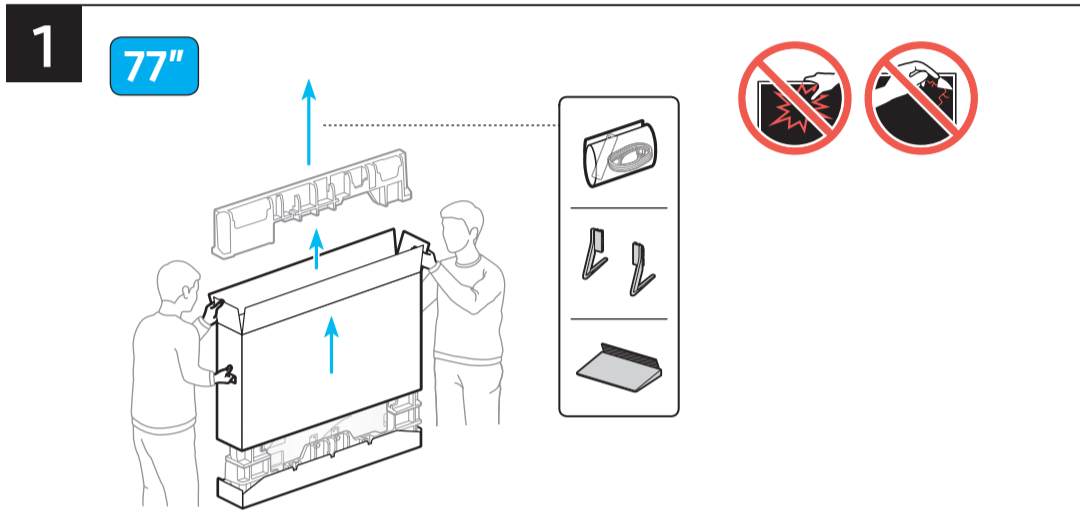

**SAMSUNG**

Unpacking and Installation Guide  
 Guide de déballage et d'installation  
 Guía de desembalaje e instalación  
 Manual de desempacotamento e instalação  
 Auspacken und Installationsanleitung  
 Guida al disimballaggio e all'installazione  
 Руководство по распаковке и установке  
 Қаптамадан шығару және орнату нұсқаулығы  
 Посібник з розпаковки та встановлення  
 Qadoqdan chiqarish va o'rnatish qo'llanmasi

7

8

9

	A	B	C	D	E	F	G	H
77S9*D 77SD9*	67.7 inches (1718.5 mm) (171.85 cm)	38.9 inches (987.6 mm) (98.76 cm)	1.8 inches (44.9 mm) (4.49 cm)	41.7 inches (1058.6 mm) (105.86 cm)	14.1 inches (359.0 mm) (35.90 cm)	76.6 inches (194 cm)	71.4 lbs (32.4 kg) (32,4 kr)	75.4 lbs (34.2 kg) (34,2 kr)
83S9*D 83SD9*	72.9 inches (1851.0 mm) (185.10 cm)	41.8 inches (1062.8 mm) (106.28 cm)	1.8 inches (44.9 mm) (4.49 cm)	44.6 inches (1133.7 mm) (113.37 cm)	14.1 inches (359.0 mm) (35.90 cm)	82.5 inches (209 cm)	82.9 lbs (37.6 kg) (37,6 kr)	86.9 lbs (39.4 kg) (39,4 kr)