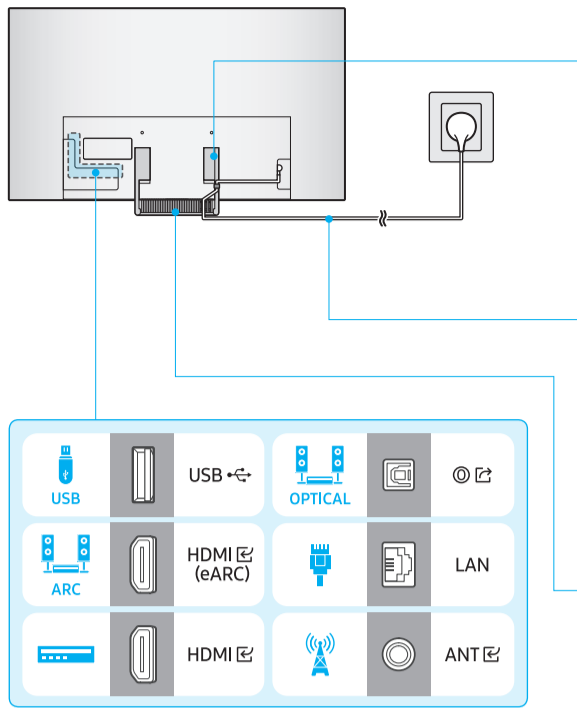

**SAMSUNG**

Unpacking and Installation Guide  
 Guide de déballage et d'installation  
 Guía de desembalaje e instalación  
 Manual de desempacotamento e instalação  
 Auspacken und Installationsanleitung  
 Guida al disimballaggio e all'installazione  
 Руководство по распаковке и установке  
 Қаптамадан шығару және орнату нұсқаулығы  
 Посібник з розпаковки та встановлення  
 Qadoqdan chiqarish va o'rnatish qo'llanmasi

7

8

9

	A	B	C	D	E	F	G	H
77S9*D 77SD9*	67.7 inches (1718.5 mm) (171.85 cm)	38.9 inches (987.6 mm) (98.76 cm)	1.8 inches (44.9 mm) (4.49 cm)	41.7 inches (1058.6 mm) (105.86 cm)	14.1 inches (359.0 mm) (35.90 cm)	76.6 inches (194 cm)	71.4 lbs (32.4 kg) (32,4 kr)	75.4 lbs (34.2 kg) (34,2 kr)
83S9*D 83SD9*	72.9 inches (1851.0 mm) (185.10 cm)	41.8 inches (1062.8 mm) (106.28 cm)	1.8 inches (44.9 mm) (4.49 cm)	44.6 inches (1133.7 mm) (113.37 cm)	14.1 inches (359.0 mm) (35.90 cm)	82.5 inches (209 cm)	82.9 lbs (37.6 kg) (37,6 kr)	86.9 lbs (39.4 kg) (39,4 kr)