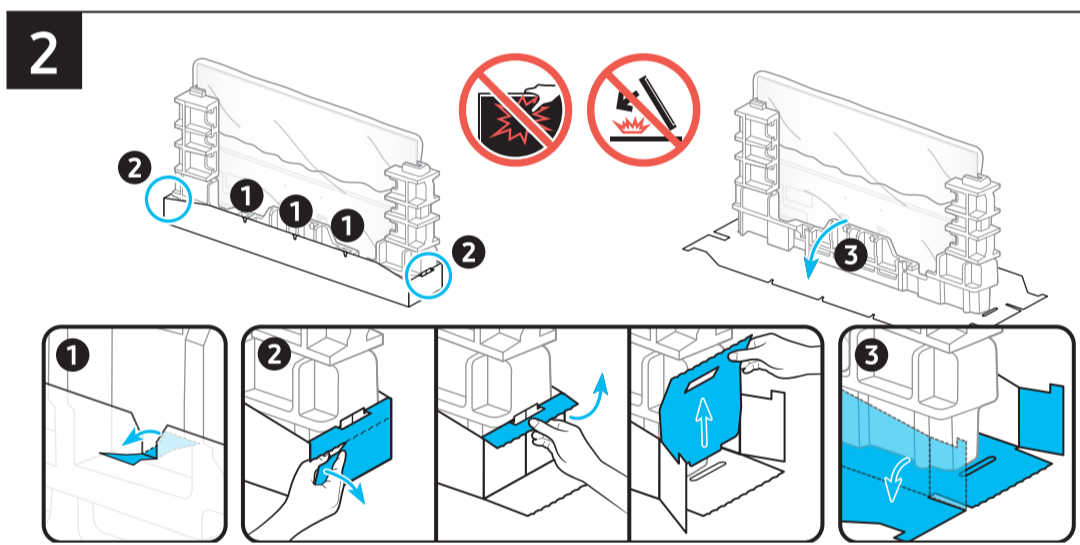

**SAMSUNG**

Unpacking and Installation Guide  
 Guide de déballage et d'installation  
 Guía de desembalaje e instalación  
 Manual de desempacotamento e instalação  
 Auspacken und Installationsanleitung  
 Guida al disimballaggio e all'installazione  
 Руководство по распаковке и установке  
 Қаптамадан шығару және орнату нұсқаулығы  
 Посібник з розпаковки та встановлення  
 Qadoqdan chiqarish va o'rnatish qo'llanmasi

7

8

9

	A	B	C	D	E	F	G	H
77S9*D 77SD9*	67.7 inches (1718.5 mm) (171.85 cm)	38.9 inches (987.6 mm) (98.76 cm)	1.8 inches (44.9 mm) (4.49 cm)	41.7 inches (1058.6 mm) (105.86 cm)	14.1 inches (359.0 mm) (35.90 cm)	76.6 inches (194 cm)	71.4 lbs (32.4 kg) (32,4 kr)	75.4 lbs (34.2 kg) (34,2 kr)
83S9*D 83SD9*	72.9 inches (1851.0 mm) (185.10 cm)	41.8 inches (1062.8 mm) (106.28 cm)	1.8 inches (44.9 mm) (4.49 cm)	44.6 inches (1133.7 mm) (113.37 cm)	14.1 inches (359.0 mm) (35.90 cm)	82.5 inches (209 cm)	82.9 lbs (37.6 kg) (37,6 kr)	86.9 lbs (39.4 kg) (39,4 kr)