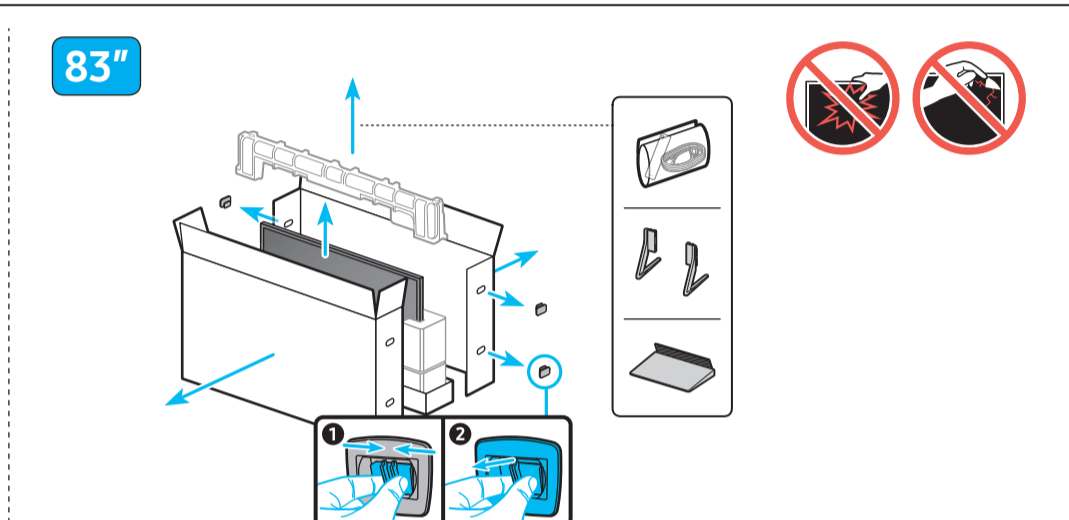

**SAMSUNG**

Unpacking and Installation Guide  
 Guide de déballage et d'installation  
 Guía de desembalaje e instalación  
 Manual de desempacotamento e instalação  
 Auspacken und Installationsanleitung  
 Guida al disimballaggio e all'installazione  
 Руководство по распаковке и установке  
 Қаптамадан шығару және орнату нұсқаулығы  
 Посібник з розпаковки та встановлення  
 Qadoqdan chiqarish va o'rnatish qo'llanmasi

7

8

9

	A	B	C	D	E	F	G	H
77S9*D 77SD9*	67.7 inches (1718.5 mm) (171.85 cm)	38.9 inches (987.6 mm) (98.76 cm)	1.8 inches (44.9 mm) (4.49 cm)	41.7 inches (1058.6 mm) (105.86 cm)	14.1 inches (359.0 mm) (35.90 cm)	76.6 inches (194 cm)	71.4 lbs (32.4 kg) (32,4 kr)	75.4 lbs (34.2 kg) (34,2 kr)
83S9*D 83SD9*	72.9 inches (1851.0 mm) (185.10 cm)	41.8 inches (1062.8 mm) (106.28 cm)	1.8 inches (44.9 mm) (4.49 cm)	44.6 inches (1133.7 mm) (113.37 cm)	14.1 inches (359.0 mm) (35.90 cm)	82.5 inches (209 cm)	82.9 lbs (37.6 kg) (37,6 kr)	86.9 lbs (39.4 kg) (39,4 kr)

\*: 0-9, A-Z

	VESA A x B (mm) VESA A x B (mm)	C (mm) C (mm)	D x 4
77S9*D 77SD9*	400 x 300	28-30	M8
83S9*D 83SD9*			

\*: 0-9, A-Z