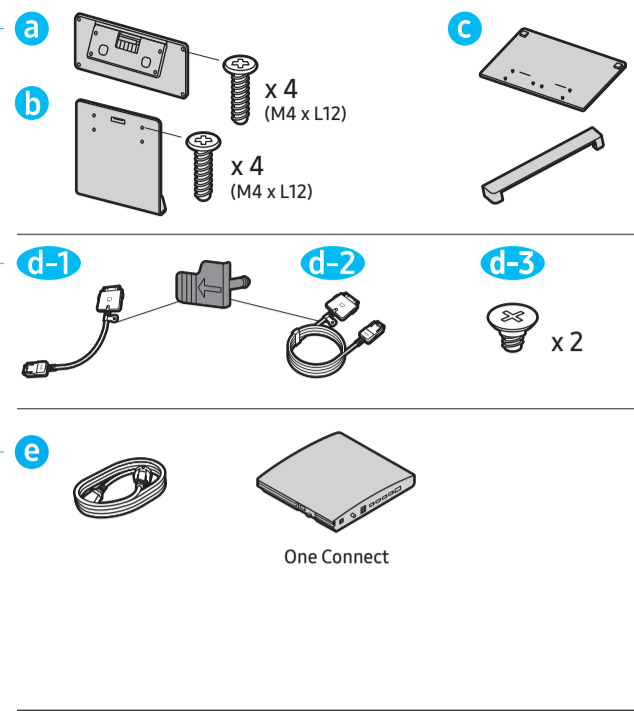

**SAMSUNG**

Unpacking and Installation Guide  
 Guide de déballage et d'installation  
 Guía de desembalaje e instalación  
 Manual de desempacotamento e instalação  
 Auspacken und Installationsanleitung  
 Guida al disimballaggio e all'installazione  
 Руководство по распаковке и установке  
 Қаптамадан шығару және орнату нұсқаулығы  
 Посібник з розпаковки та встановлення  
 Qadoqdan chiqarish va o'rnatish qo'llanmasi

8

d-3  
x2

9

10

	A	B	C	D	E	F	G	H
77S95C	67.6 inches	38.7 inches	0.4 inches	41.3 inches	11.3 inches	76.8 inches	62.2 lbs	88.2 lbs
77SC95	(1716.6 mm)	(984.1 mm)	(11.2 mm)	(1048.1 mm)	(286.4 mm)	(195 cm)	(28.2 kg)	(40.0 kg)
77S95D	(1716.6 mm)	(984.1 mm)	(11.2 mm)	(1048.1 mm)	(286.4 mm)	(195 cm)	(28,2 кг)	(40,0 кг)
77SD95	(171.66 cm)	(98.41 cm)	(1.12 cm)	(104.81 cm)	(28.64 cm)			

	VESA A x B (mm) VESA A x B (MM)	C (mm) C (MM)	D x 4
77S95C 77SC95 77S95D 77SD95	400 x 400	5-6	M8