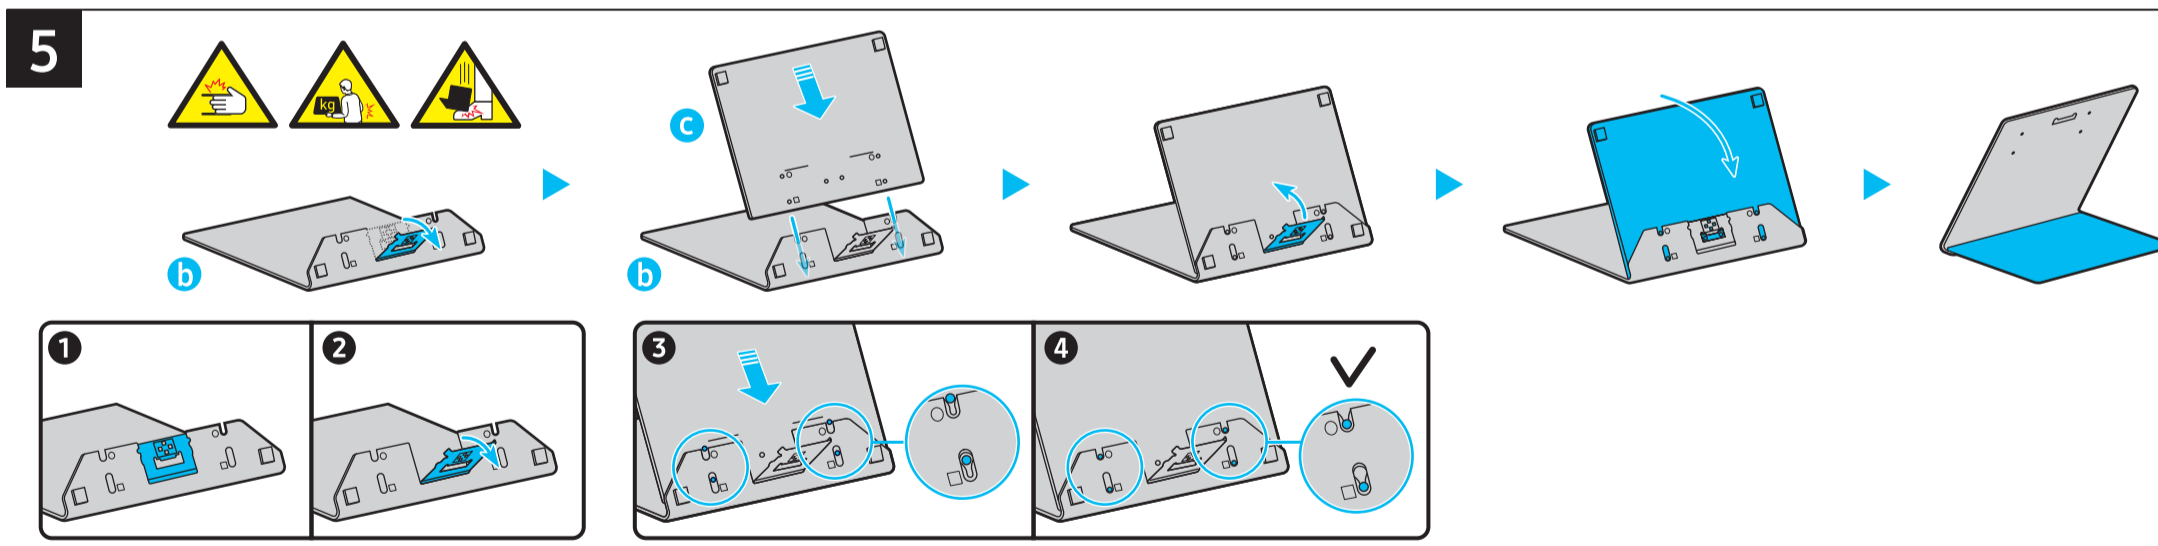

**SAMSUNG**

Unpacking and Installation Guide  
 Guide de déballage et d'installation  
 Guía de desembalaje e instalación  
 Manual de desempacotamento e instalação  
 Auspacken und Installationsanleitung  
 Guida al disimballaggio e all'installazione  
 Руководство по распаковке и установке  
 Қаптамадан шығару және орнату нұсқаулығы  
 Посібник з розпаковки та встановлення  
 Qadoqdan chiqarish va o'rnatish qo'llanmasi

8

d-3  
x2

9

10

	A	B	C	D	E	F	G	H
77S95C	67.6 inches	38.7 inches	0.4 inches	41.3 inches	11.3 inches	76.8 inches	62.2 lbs	88.2 lbs
77SC95	(1716.6 mm)	(984.1 mm)	(11.2 mm)	(1048.1 mm)	(286.4 mm)	(195 cm)	(28.2 kg)	(40.0 kg)
77S95D	(1716.6 mm)	(984.1 mm)	(11.2 mm)	(1048.1 mm)	(286.4 mm)	(195 cm)	(28,2 кг)	(40,0 кг)
77SD95	(171.66 cm)	(98.41 cm)	(1.12 cm)	(104.81 cm)	(28.64 cm)			

	VESA A x B (mm) VESA A x B (MM)	C (mm) C (MM)	D x 4
77S95C 77SC95 77S95D 77SD95	400 x 400	5-6	M8