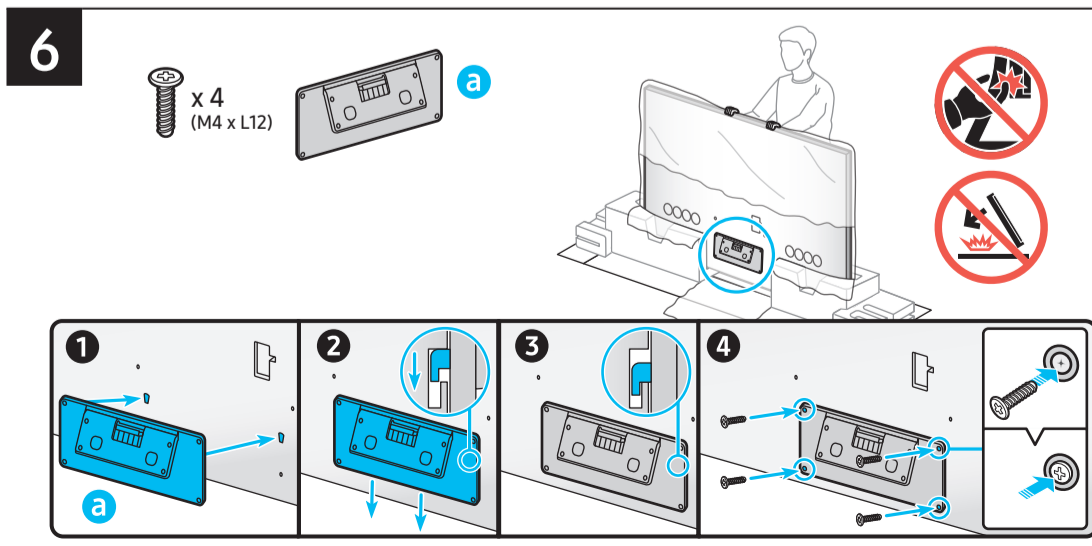

**SAMSUNG**

Unpacking and Installation Guide  
 Guide de déballage et d'installation  
 Guía de desembalaje e instalación  
 Manual de desempacotamento e instalação  
 Auspacken und Installationsanleitung  
 Guida al disimballaggio e all'installazione  
 Руководство по распаковке и установке  
 Қаптамадан шығару және орнату нұсқаулығы  
 Посібник з розпаковки та встановлення  
 Qadoqdan chiqarish va o'rnatish qo'llanmasi

8

d-3  
x2

9

10

	A	B	C	D	E	F	G	H
77S95C	67.6 inches	38.7 inches	0.4 inches	41.3 inches	11.3 inches	76.8 inches	62.2 lbs	88.2 lbs
77SC95	(1716.6 mm)	(984.1 mm)	(11.2 mm)	(1048.1 mm)	(286.4 mm)	(195 cm)	(28.2 kg)	(40.0 kg)
77S95D	(1716.6 mm)	(984.1 mm)	(11.2 mm)	(1048.1 mm)	(286.4 mm)	(195 cm)	(28,2 кг)	(40,0 кг)
77SD95	(171.66 cm)	(98.41 cm)	(1.12 cm)	(104.81 cm)	(28.64 cm)			