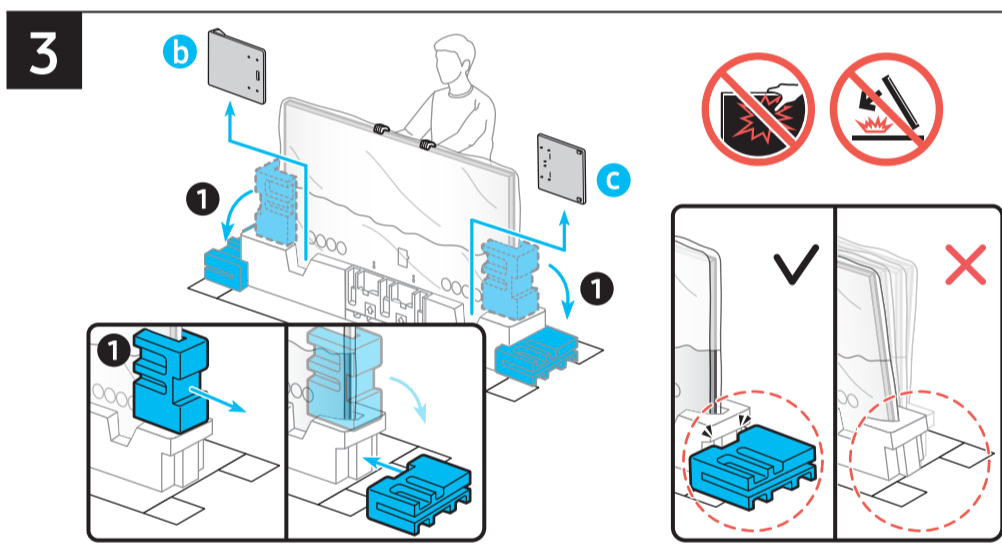

**SAMSUNG**

Unpacking and Installation Guide  
 Guide de déballage et d'installation  
 Guía de desembalaje e instalación  
 Manual de desempacotamento e instalação  
 Auspacken und Installationsanleitung  
 Guida al disimballaggio e all'installazione  
 Руководство по распаковке и установке  
 Қаптамадан шығару және орнату нұсқаулығы  
 Посібник з розпаковки та встановлення  
 Qadoqdan chiqarish va o'rnatish qo'llanmasi

8

d-3  
x2

9

10

	A	B	C	D	E	F	G	H
77S95C	67.6 inches	38.7 inches	0.4 inches	41.3 inches	11.3 inches	76.8 inches	62.2 lbs	88.2 lbs
77SC95	(1716.6 mm)	(984.1 mm)	(11.2 mm)	(1048.1 mm)	(286.4 mm)	(195 cm)	(28.2 kg)	(40.0 kg)
77S95D	(1716.6 mm)	(984.1 mm)	(11.2 mm)	(1048.1 mm)	(286.4 mm)	(195 cm)	(28,2 кг)	(40,0 кг)
77SD95	(171.66 cm)	(98.41 cm)	(1.12 cm)	(104.81 cm)	(28.64 cm)			