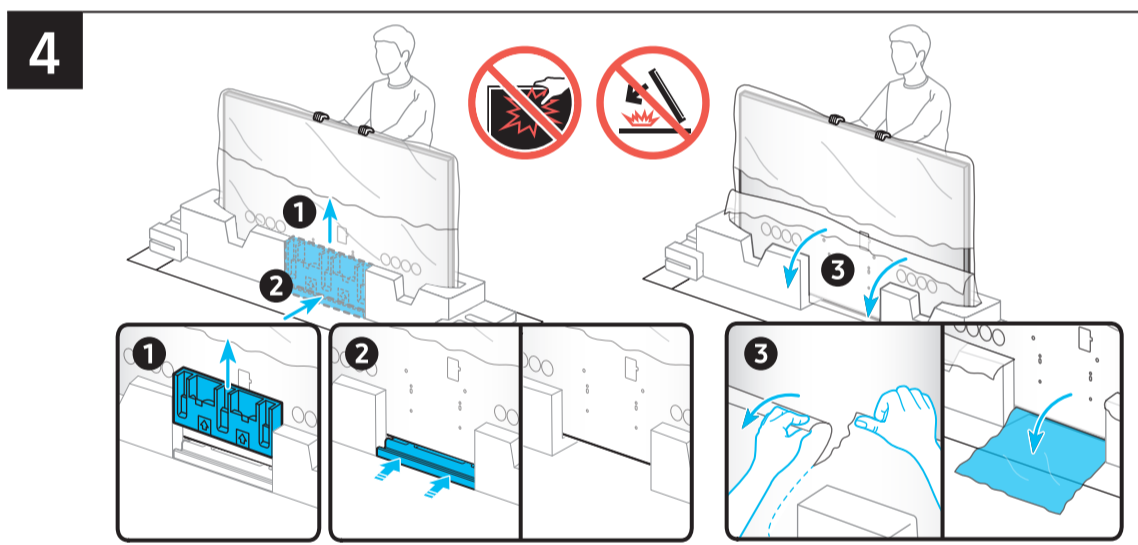

**SAMSUNG**

Unpacking and Installation Guide  
 Guide de déballage et d'installation  
 Guía de desembalaje e instalación  
 Manual de desempacotamento e instalação  
 Auspacken und Installationsanleitung  
 Guida al disimballaggio e all'installazione  
 Руководство по распаковке и установке  
 Қаптамадан шығару және орнату нұсқаулығы  
 Посібник з розпаковки та встановлення  
 Qadoqdan chiqarish va o'rnatish qo'llanmasi

8

d-3  
x2

9

10

	A	B	C	D	E	F	G	H
77S95C	67.6 inches	38.7 inches	0.4 inches	41.3 inches	11.3 inches	76.8 inches	62.2 lbs	88.2 lbs
77SC95	(1716.6 mm)	(984.1 mm)	(11.2 mm)	(1048.1 mm)	(286.4 mm)	(195 cm)	(28.2 kg)	(40.0 kg)
77S95D	(1716.6 mm)	(984.1 mm)	(11.2 mm)	(1048.1 mm)	(286.4 mm)	(195 cm)	(28,2 кг)	(40,0 кг)
77SD95	(171.66 cm)	(98.41 cm)	(1.12 cm)	(104.81 cm)	(28.64 cm)			