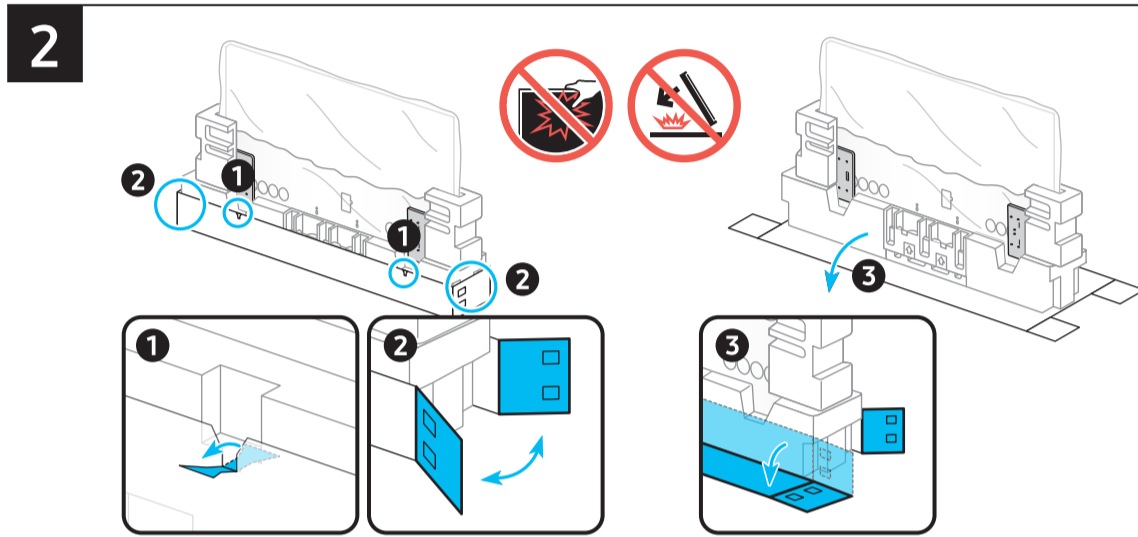

**SAMSUNG**

Unpacking and Installation Guide  
 Guide de déballage et d'installation  
 Guía de desembalaje e instalación  
 Manual de desempacotamento e instalação  
 Auspacken und Installationsanleitung  
 Guida al disimballaggio e all'installazione  
 Руководство по распаковке и установке  
 Қаптамадан шығару және орнату нұсқаулығы  
 Посібник з розпаковки та встановлення  
 Qadoqdan chiqarish va o'rnatish qo'llanmasi

8

d-3  
x2

9

10

	A	B	C	D	E	F	G	H
77S95C	67.6 inches	38.7 inches	0.4 inches	41.3 inches	11.3 inches	76.8 inches	62.2 lbs	88.2 lbs
77SC95	(1716.6 mm)	(984.1 mm)	(11.2 mm)	(1048.1 mm)	(286.4 mm)	(195 cm)	(28.2 kg)	(40.0 kg)
77S95D	(1716.6 mm)	(984.1 mm)	(11.2 mm)	(1048.1 mm)	(286.4 mm)	(195 cm)	(28,2 кг)	(40,0 кг)
77SD95	(171.66 cm)	(98.41 cm)	(1.12 cm)	(104.81 cm)	(28.64 cm)			

	VESA A x B (mm) VESA A x B (MM)	C (mm) C (MM)	D x 4
77S95C 77SC95 77S95D 77SD95	400 x 400	5-6	M8