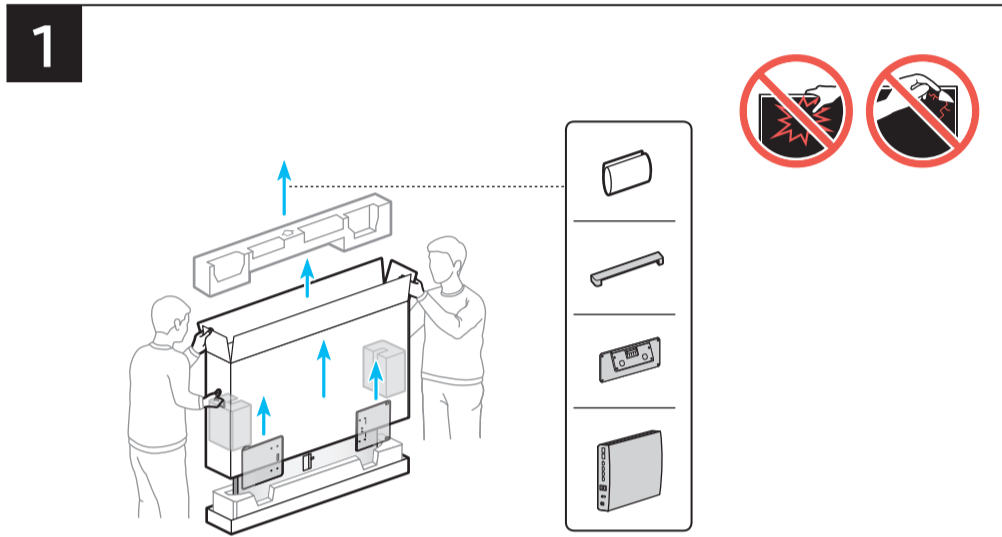

**SAMSUNG**

Unpacking and Installation Guide  
 Guide de déballage et d'installation  
 Guía de desembalaje e instalación  
 Manual de desempacotamento e instalação  
 Auspacken und Installationsanleitung  
 Guida al disimballaggio e all'installazione  
 Руководство по распаковке и установке  
 Қаптамадан шығару және орнату нұсқаулығы  
 Посібник з розпаковки та встановлення  
 Qadoqdan chiqarish va o'rnatish qo'llanmasi

8

d-3  
x2

9

10

	A	B	C	D	E	F	G	H
77S95C	67.6 inches	38.7 inches	0.4 inches	41.3 inches	11.3 inches	76.8 inches	62.2 lbs	88.2 lbs
77SC95	(1716.6 mm)	(984.1 mm)	(11.2 mm)	(1048.1 mm)	(286.4 mm)	(195 cm)	(28.2 kg)	(40.0 kg)
77S95D	(1716.6 mm)	(984.1 mm)	(11.2 mm)	(1048.1 mm)	(286.4 mm)	(195 cm)	(28,2 кг)	(40,0 кг)
77SD95	(171.66 cm)	(98.41 cm)	(1.12 cm)	(104.81 cm)	(28.64 cm)			