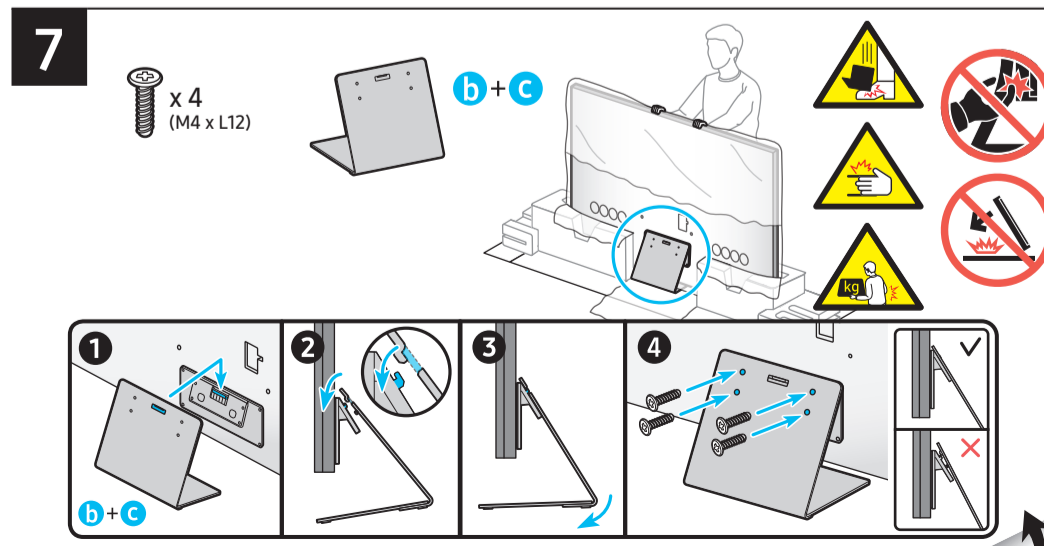

**SAMSUNG**

Unpacking and Installation Guide  
 Guide de déballage et d'installation  
 Guía de desembalaje e instalación  
 Manual de desempacotamento e instalação  
 Auspacken und Installationsanleitung  
 Guida al disimballaggio e all'installazione  
 Руководство по распаковке и установке  
 Қаптамадан шығару және орнату нұсқаулығы  
 Посібник з розпаковки та встановлення  
 Qadoqdan chiqarish va o'rnatish qo'llanmasi

8

d-3  
x2

9

10

	A	B	C	D	E	F	G	H
77S95C	67.6 inches	38.7 inches	0.4 inches	41.3 inches	11.3 inches	76.8 inches	62.2 lbs	88.2 lbs
77SC95	(1716.6 mm)	(984.1 mm)	(11.2 mm)	(1048.1 mm)	(286.4 mm)	(195 cm)	(28.2 kg)	(40.0 kg)
77S95D	(1716.6 mm)	(984.1 mm)	(11.2 mm)	(1048.1 mm)	(286.4 mm)	(195 cm)	(28,2 кг)	(40,0 кг)
77SD95	(171.66 cm)	(98.41 cm)	(1.12 cm)	(104.81 cm)	(28.64 cm)			

	VESA A x B (mm) VESA A x B (MM)	C (mm) C (MM)	D x 4
77S95C 77SC95 77S95D 77SD95	400 x 400	5-6	M8