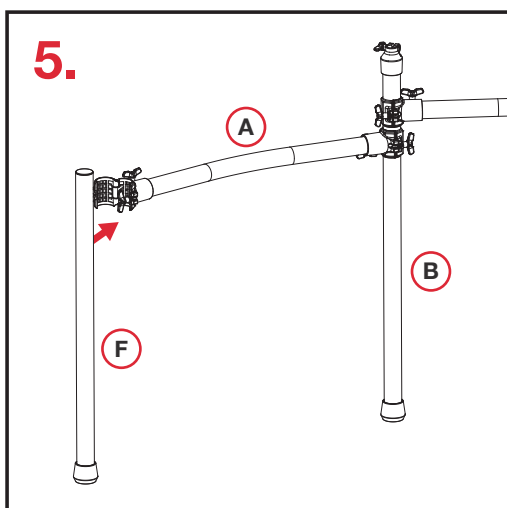

Premier[®]

PowerPlay

Digital Drum Kit

Set Up Guide

PM-PP1 / PM-PP1X

Contents Checklist

<p>A</p>  <p>630mm x3</p>	<p>B</p>  <p>720mm x2</p>	<p>C</p>  <p>350mm x1</p>	<p>D</p>  <p>200mm x1</p>	
<p>E</p>  <p>x3</p>	<p>F</p>  <p>700mm x1</p>	<p>G</p>  <p>720mm x1</p>	<p>H</p>  <p>x4</p>	<p>J</p>  <p>x6</p>
<p>1</p>  <p>x4</p>	<p>2</p>  <p>12" x3 PP1 x2 PP1X</p>	<p>3</p>  <p>PP1X only</p>		
<p>4</p>  <p>x1</p>	<p>5</p>  <p>x1</p>	<p>3</p>  <p>x1</p>		
<p>6</p>  <p>x1</p>	<p>7</p>  <p>PP1 only x1</p>	<p>8</p>  <p>14" PP1X only x1</p>		

Step 1

12.

13.

14.

15.

16.

Step 2

Step 3