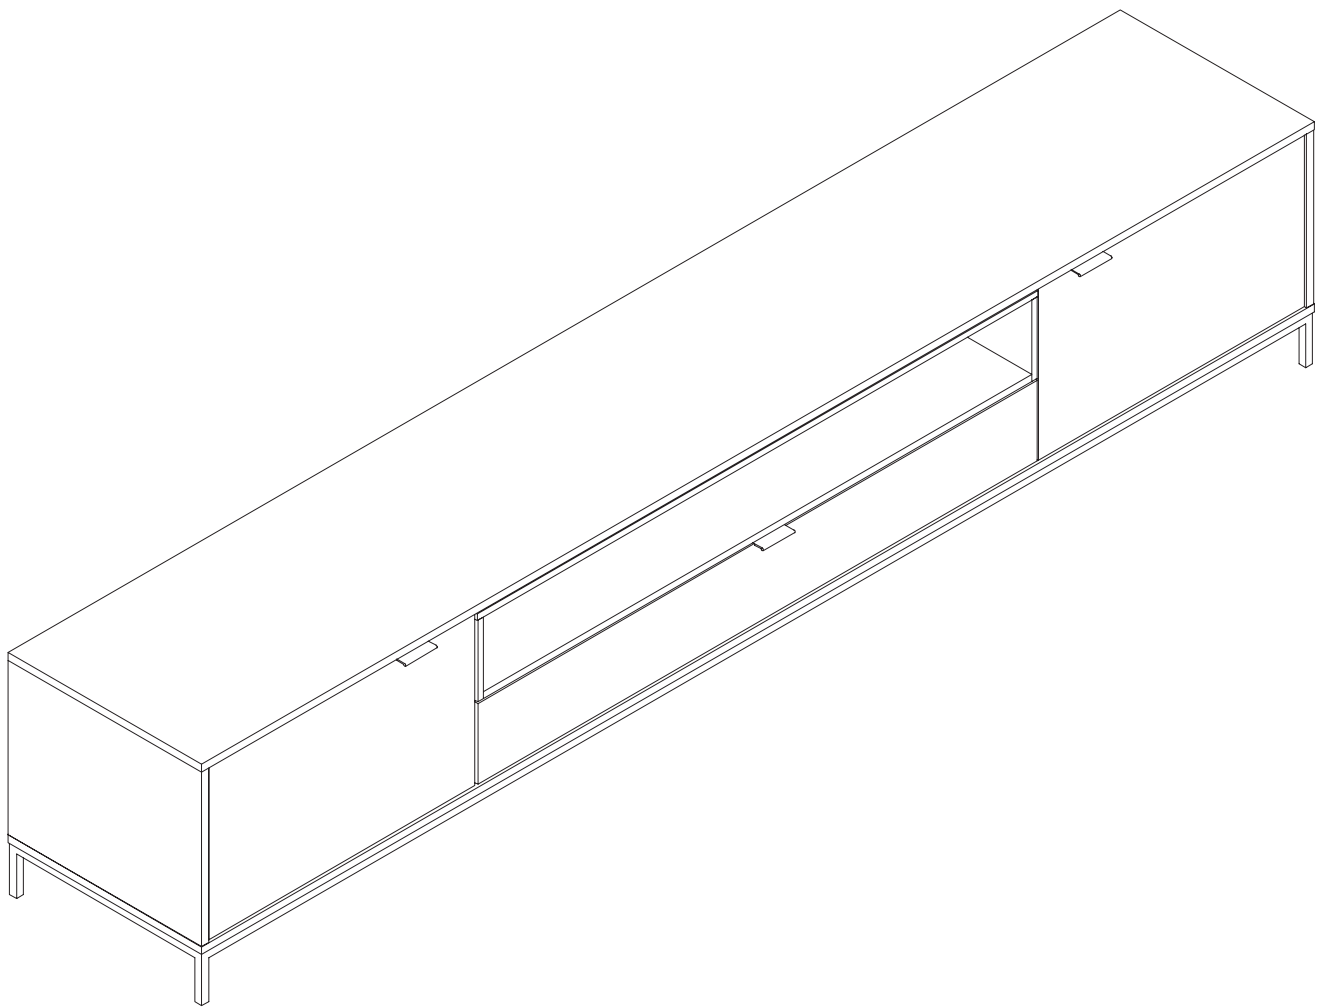

Chaplin

ADCH 2000

alphason

Q15670-AI_r0

PLACE LABEL
Q14171-SK
HERE

0194 252 4100

CSEurope@Dorel.com

www.alphasondesigns.com