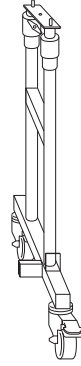

Premier
NXT II GEN

**PEDAL GLOCKENSPIEL,
3.0 OCTAVE**

PNG-OG3.0

SETUP GUIDE

PARTS

A x1

B x1

C x1

D x1

E x1

F x1

G x1

H x4

STEP 1

STEP 2

STEP 3