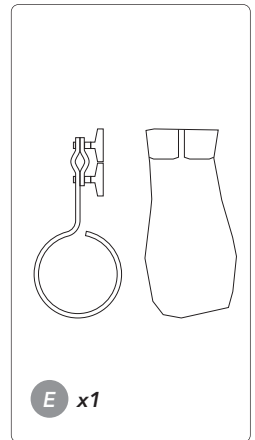

Premier
NXT II GEN

**CONCERT BASS
DRUM & CRADLE**

PNG-OB4018CR

SETUP GUIDE

PARTS

STEP 1

STEP 2

STEP 3

STEP 4

STEP 5

STEP 6

STEP 7

STEP 8

STEP 9

STEP 10

STEP 11**STEP 12**