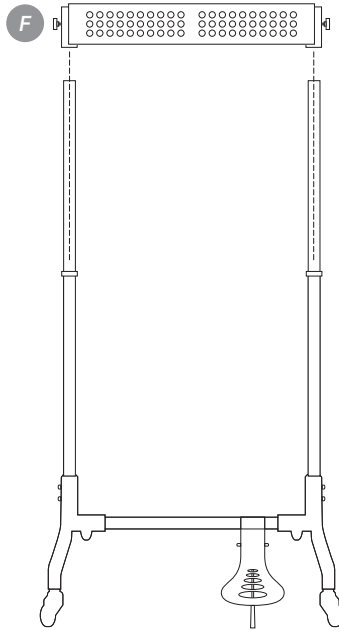

Premier
NXT || GEN

**CHROME CHIMES,
2.5 OCTAVE**

PNG-OCC2.5

SETUP GUIDE

PARTS

STEP 1

STEP 2

STEP 3

STEP 4**STEP 5**

STEP 6

STEP 7

STEP 8

STEP 9

STEP 10

STEP 11

STEP 12