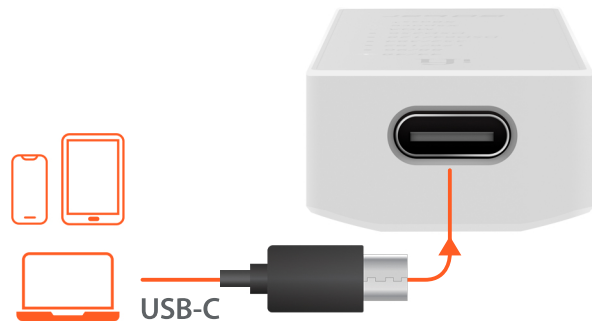

GOLD bar

Quick Start Guide

XBass+ • **XSPACE** • Digital filter

1 Power & Audio input

2 Output