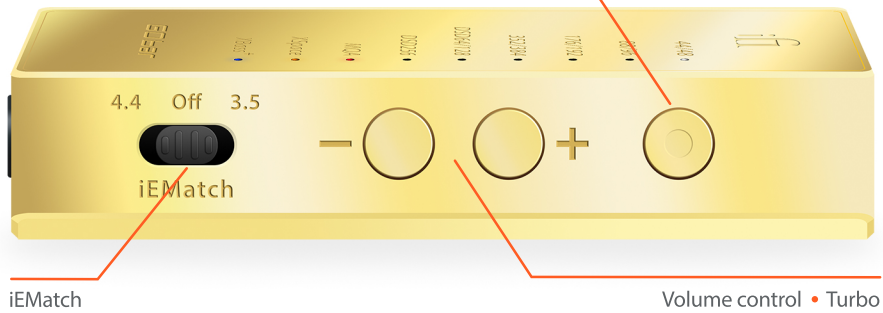

GOLD bar

Quick Start Guide

XBass+ • **XSPACE** • Digital filter

1 Power & Audio input

2 Output