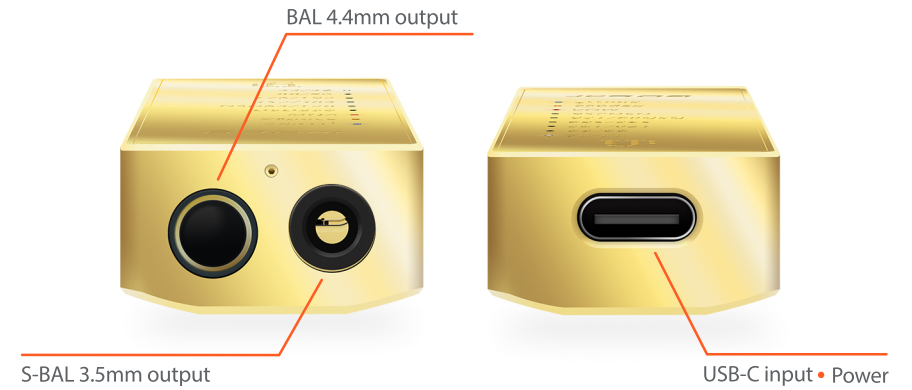

GOLD bar

Quick Start Guide

XBass+ • **XSPACE** • Digital filter

1 Power & Audio input

2 Output