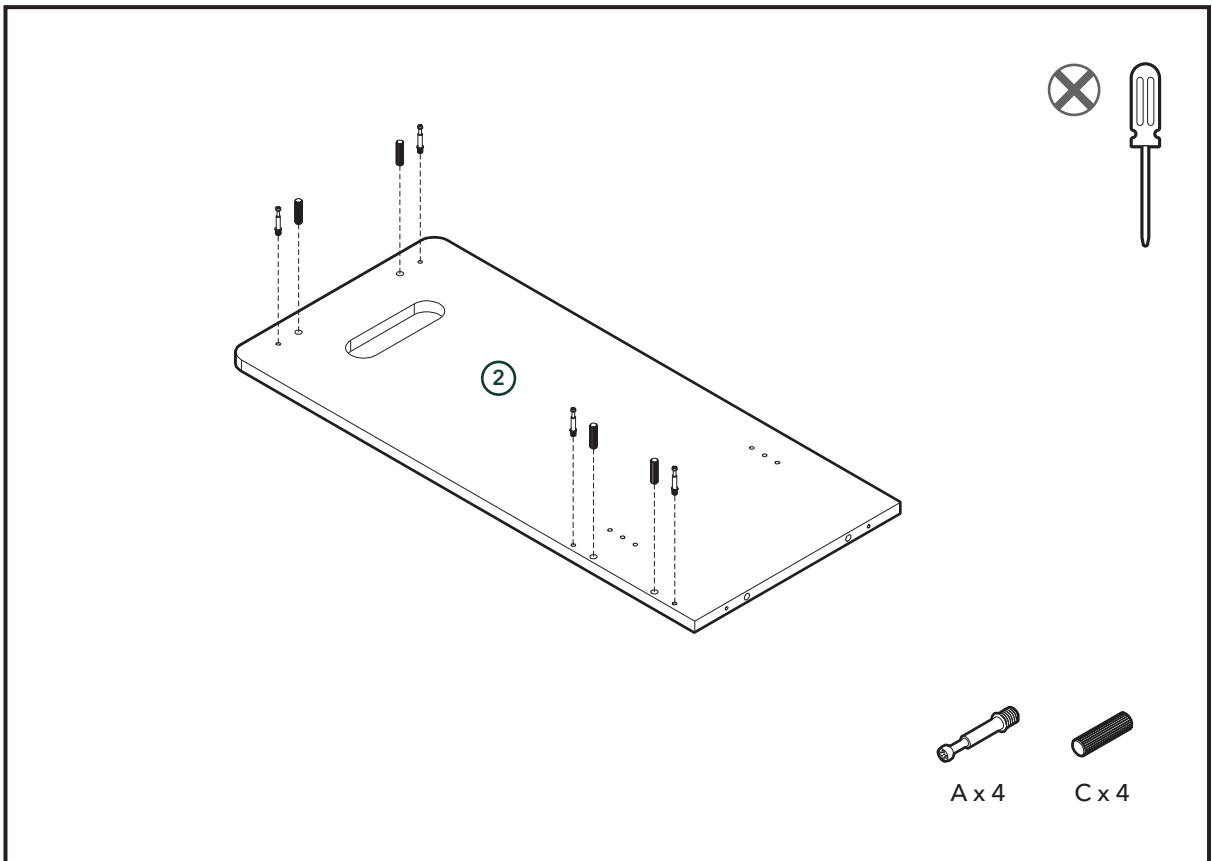

Hartwood

AMP STAND

HW-WAS
SET-UP GUIDE

<p>①</p>  <p>X1</p>	<p>②</p>  <p>X1</p>
<p>③</p>  <p>X1</p>	<p>④</p>  <p>X1</p>
<p>⑤</p>  <p>X1</p>	<p>⑥</p>  <p>X1</p>

KETTLESTRING LANE | YORK | YO30 4XF | UNITED KINGDOM
LAHNSTRASSE 27 | 45478 MÜLHEIM AN DER RUHR | DEUTSCHLAND