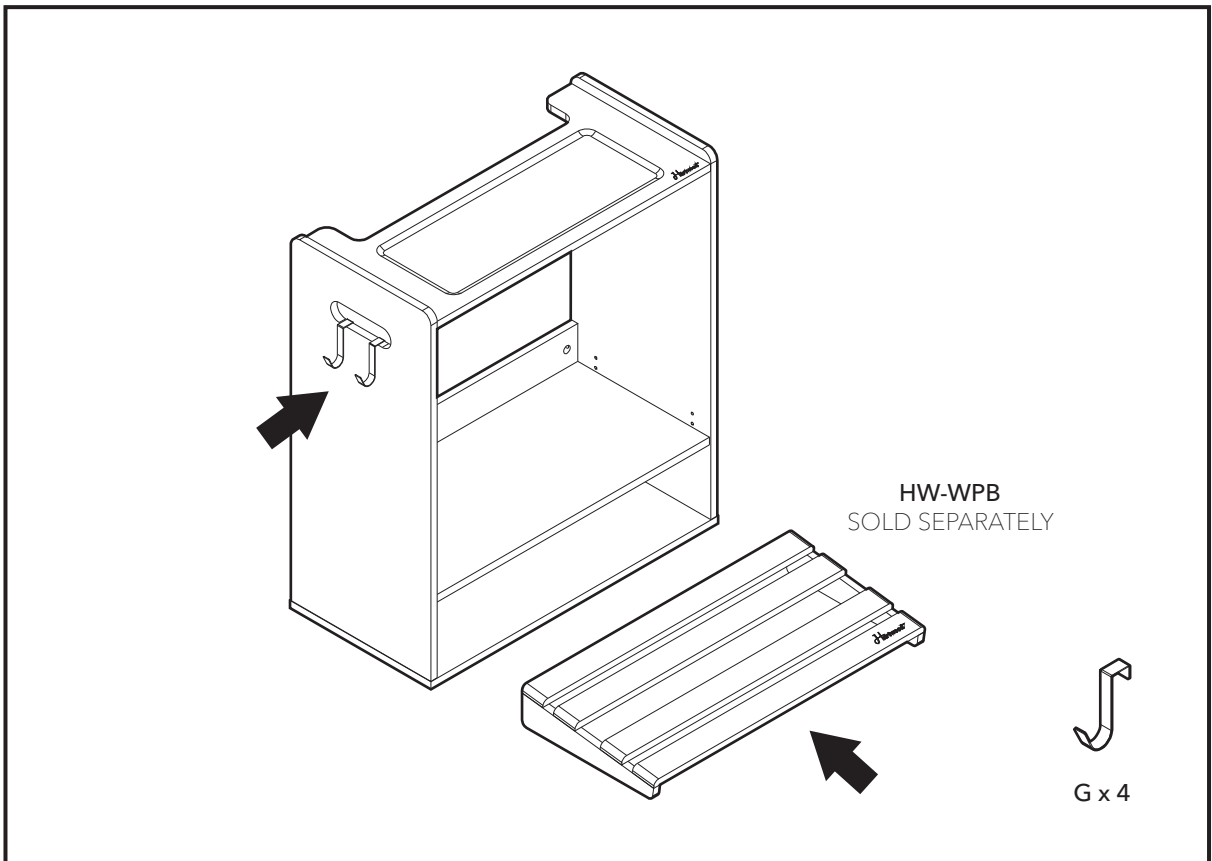

Hartwood

AMP STAND

HW-WAS
SET-UP GUIDE

<p>①</p>  <p>X1</p>	<p>②</p>  <p>X1</p>
<p>③</p>  <p>X1</p>	<p>④</p>  <p>X1</p>
<p>⑤</p>  <p>X1</p>	<p>⑥</p>  <p>X1</p>

KETTLESTRING LANE | YORK | YO30 4XF | UNITED KINGDOM
LAHNSTRASSE 27 | 45478 MÜLHEIM AN DER RUHR | DEUTSCHLAND