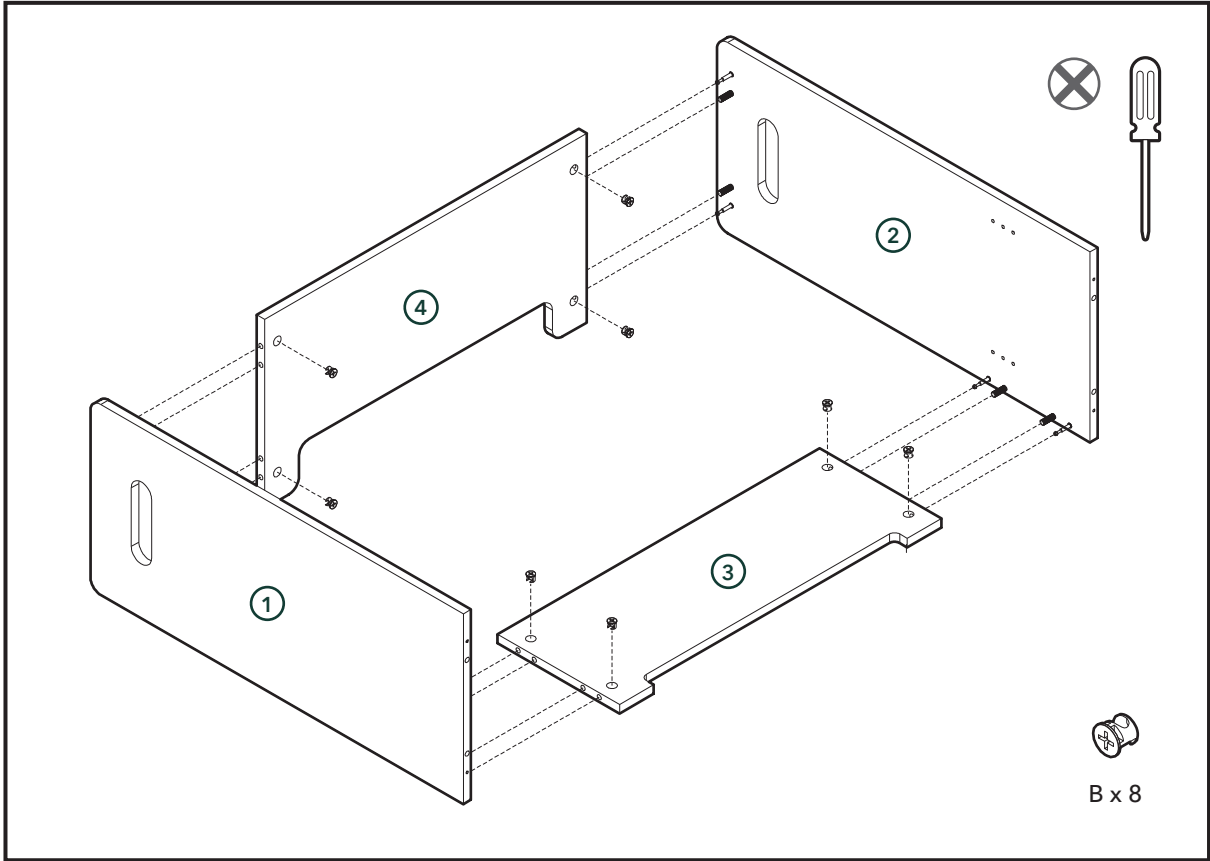

Hartwood

AMP STAND

HW-WAS
SET-UP GUIDE

<p>①</p>  <p>X1</p>	<p>②</p>  <p>X1</p>
<p>③</p>  <p>X1</p>	<p>④</p>  <p>X1</p>
<p>⑤</p>  <p>X1</p>	<p>⑥</p>  <p>X1</p>

KETTLESTRING LANE | YORK | YO30 4XF | UNITED KINGDOM
LAHNSTRASSE 27 | 45478 MÜLHEIM AN DER RUHR | DEUTSCHLAND