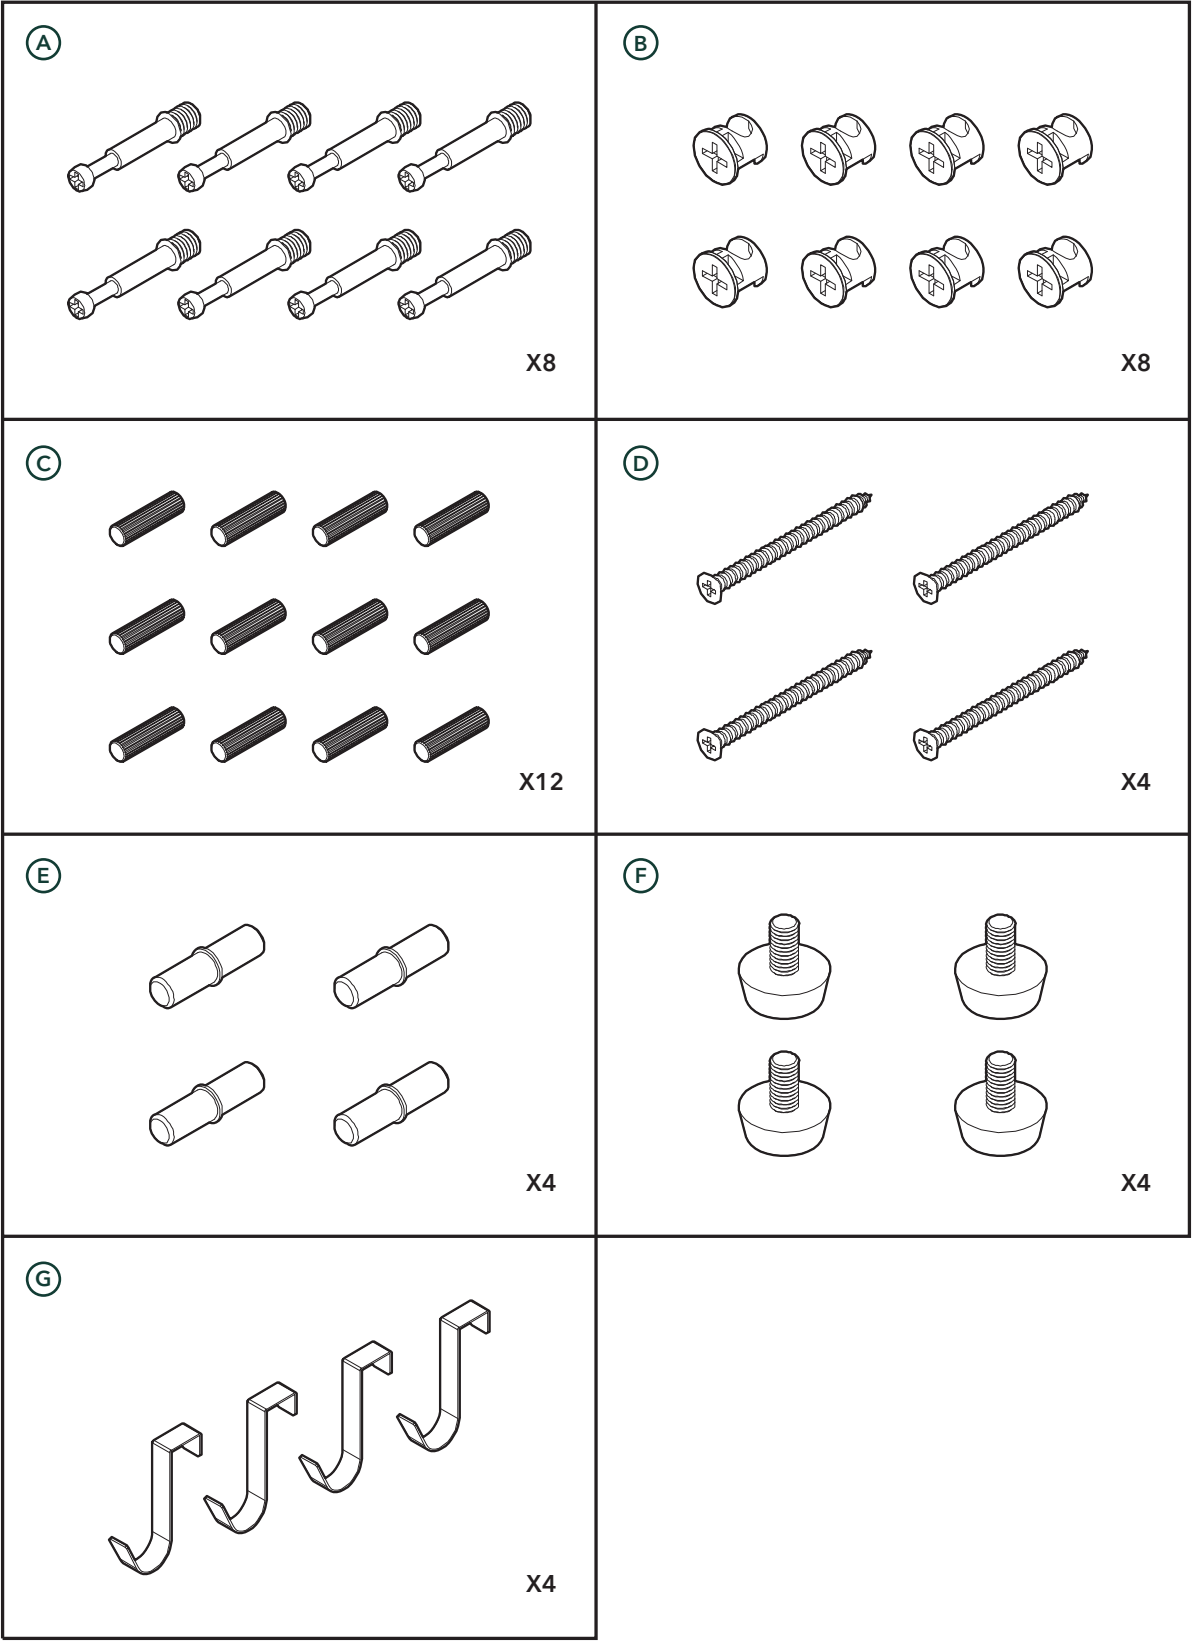

Hartwood

AMP STAND

HW-WAS
SET-UP GUIDE

<p>①</p>  <p>X1</p>	<p>②</p>  <p>X1</p>
<p>③</p>  <p>X1</p>	<p>④</p>  <p>X1</p>
<p>⑤</p>  <p>X1</p>	<p>⑥</p>  <p>X1</p>

KETTLESTRING LANE | YORK | YO30 4XF | UNITED KINGDOM
LAHNSTRASSE 27 | 45478 MÜLHEIM AN DER RUHR | DEUTSCHLAND