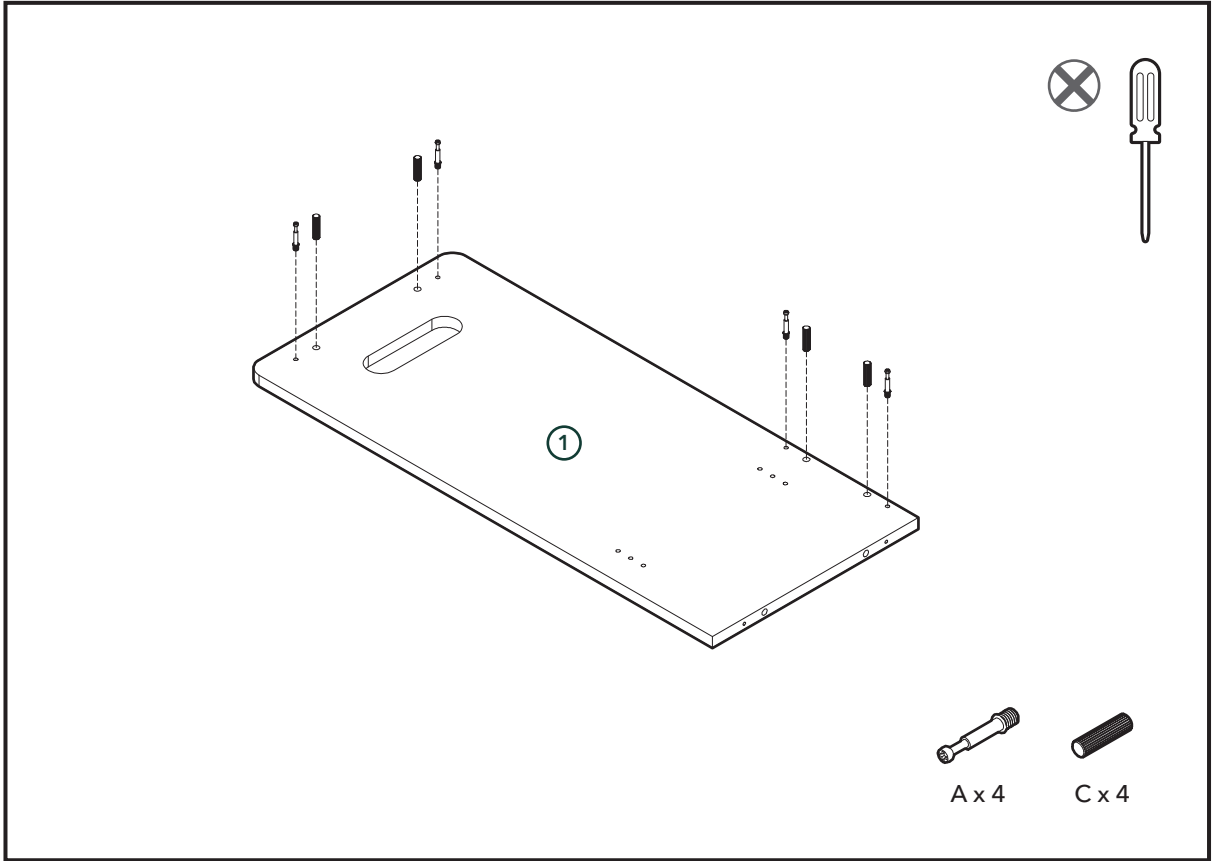

Hartwood

AMP STAND

HW-WAS
SET-UP GUIDE

<p>①</p>  <p>X1</p>	<p>②</p>  <p>X1</p>
<p>③</p>  <p>X1</p>	<p>④</p>  <p>X1</p>
<p>⑤</p>  <p>X1</p>	<p>⑥</p>  <p>X1</p>

KETTLESTRING LANE | YORK | YO30 4XF | UNITED KINGDOM
LAHNSTRASSE 27 | 45478 MÜLHEIM AN DER RUHR | DEUTSCHLAND