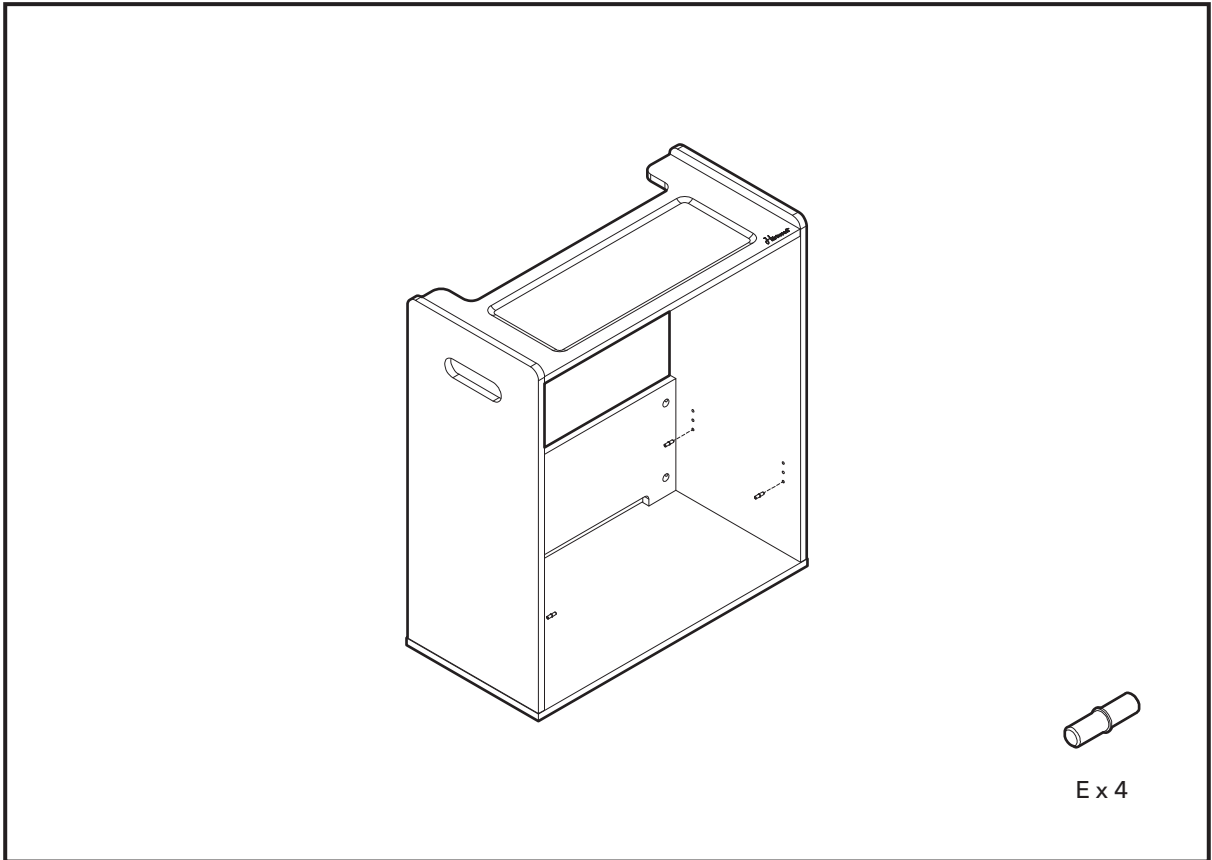

Hartwood

AMP STAND

HW-WAS
SET-UP GUIDE

<p>①</p>  <p>X1</p>	<p>②</p>  <p>X1</p>
<p>③</p>  <p>X1</p>	<p>④</p>  <p>X1</p>
<p>⑤</p>  <p>X1</p>	<p>⑥</p>  <p>X1</p>

KETTLESTRING LANE | YORK | YO30 4XF | UNITED KINGDOM
LAHNSTRASSE 27 | 45478 MÜLHEIM AN DER RUHR | DEUTSCHLAND