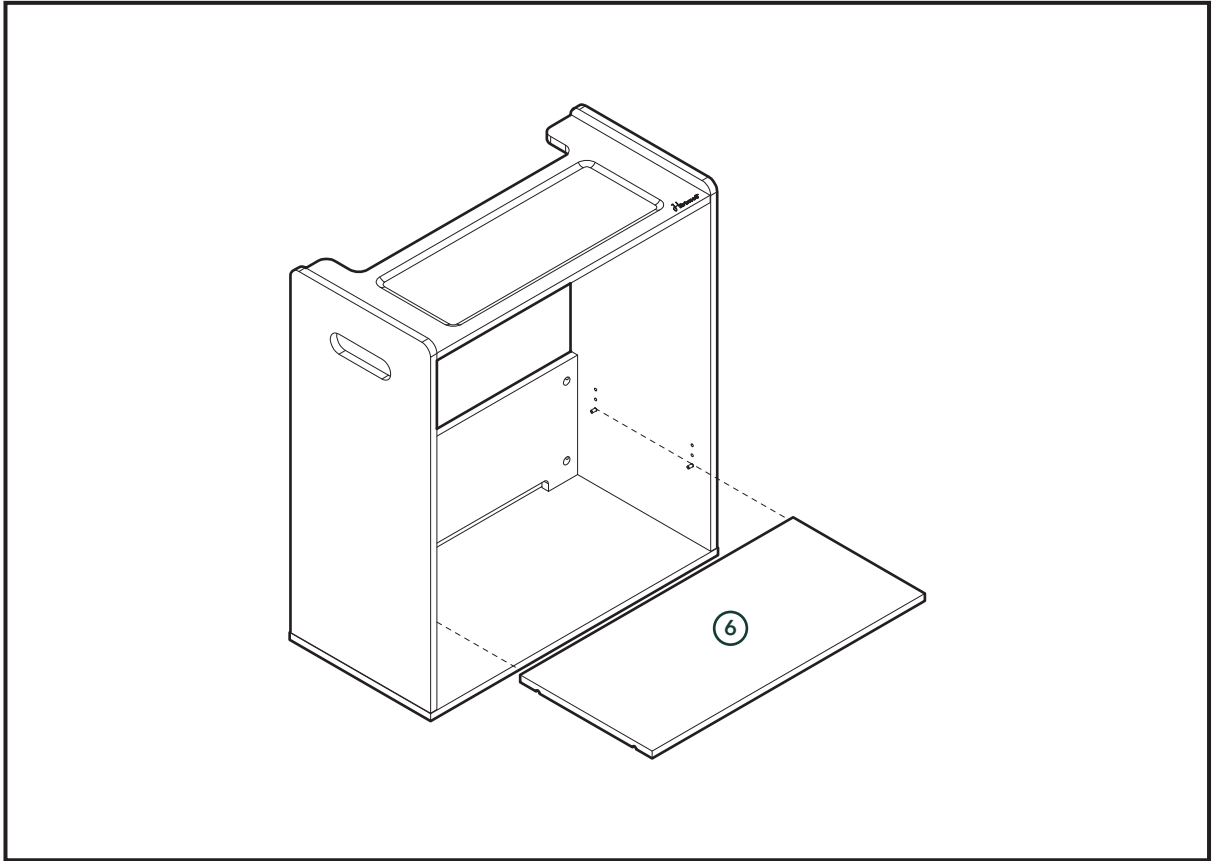

Hartwood

AMP STAND

HW-WAS
SET-UP GUIDE

<p>①</p>  <p>X1</p>	<p>②</p>  <p>X1</p>
<p>③</p>  <p>X1</p>	<p>④</p>  <p>X1</p>
<p>⑤</p>  <p>X1</p>	<p>⑥</p>  <p>X1</p>

KETTLESTRING LANE | YORK | YO30 4XF | UNITED KINGDOM
LAHNSTRASSE 27 | 45478 MÜLHEIM AN DER RUHR | DEUTSCHLAND