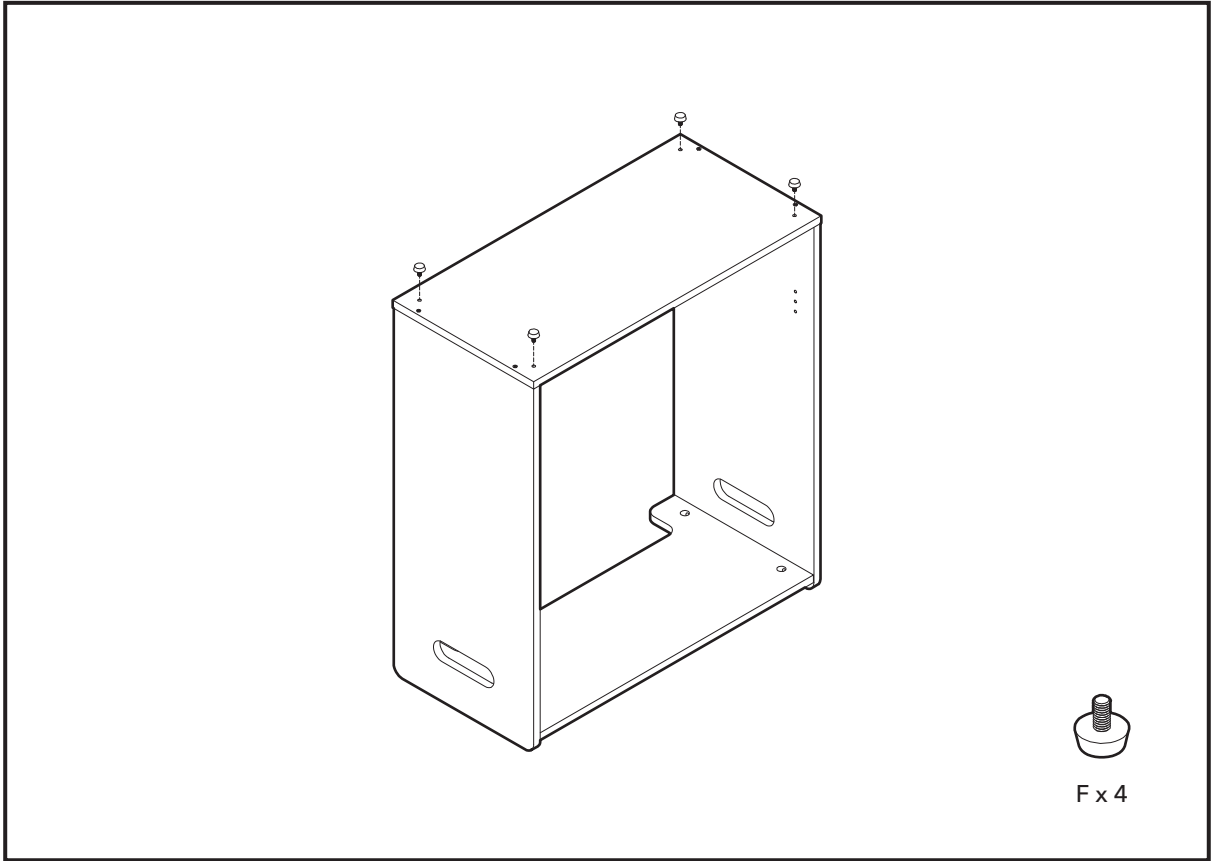

Hartwood

AMP STAND

HW-WAS
SET-UP GUIDE

<p>①</p>  <p>X1</p>	<p>②</p>  <p>X1</p>
<p>③</p>  <p>X1</p>	<p>④</p>  <p>X1</p>
<p>⑤</p>  <p>X1</p>	<p>⑥</p>  <p>X1</p>

KETTLESTRING LANE | YORK | YO30 4XF | UNITED KINGDOM
LAHNSTRASSE 27 | 45478 MÜLHEIM AN DER RUHR | DEUTSCHLAND