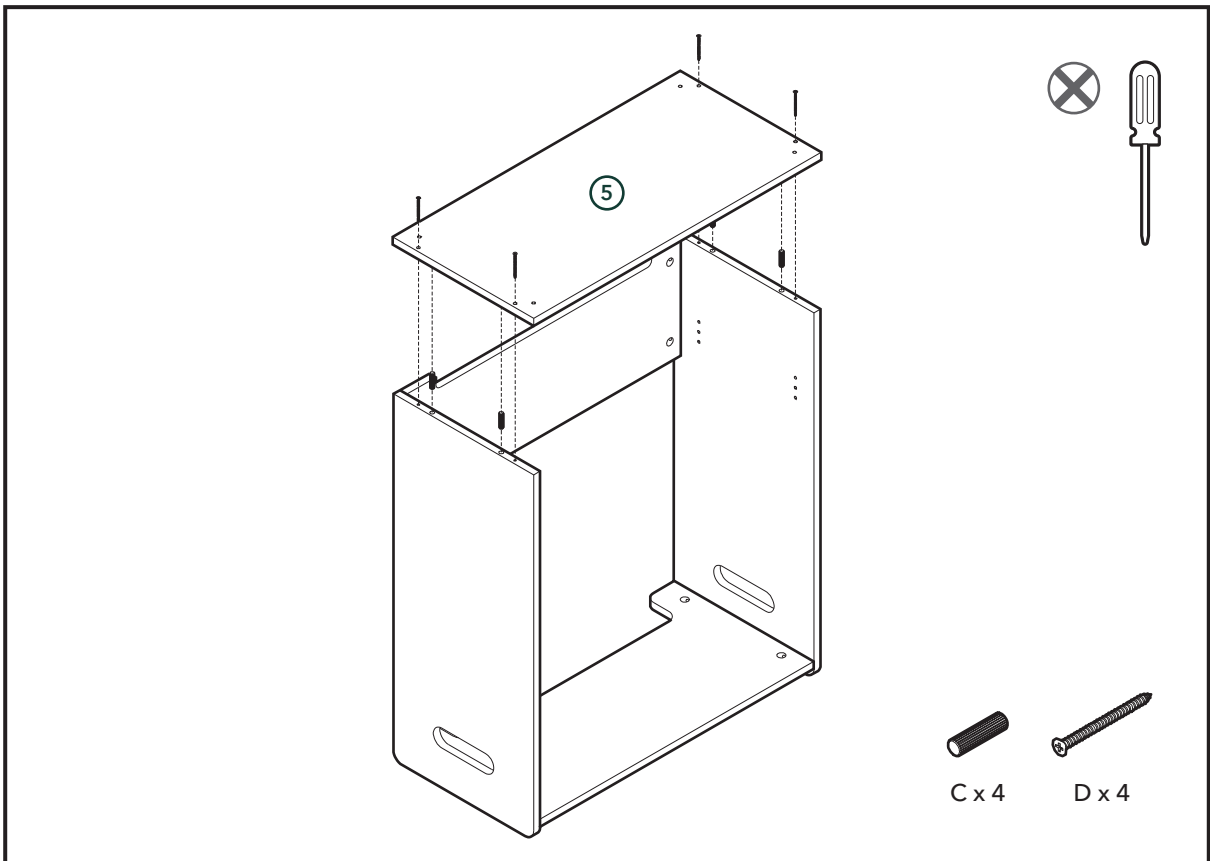

Hartwood

AMP STAND

HW-WAS
SET-UP GUIDE

<p>①</p>  <p>X1</p>	<p>②</p>  <p>X1</p>
<p>③</p>  <p>X1</p>	<p>④</p>  <p>X1</p>
<p>⑤</p>  <p>X1</p>	<p>⑥</p>  <p>X1</p>

KETTLESTRING LANE | YORK | YO30 4XF | UNITED KINGDOM
LAHNSTRASSE 27 | 45478 MÜLHEIM AN DER RUHR | DEUTSCHLAND