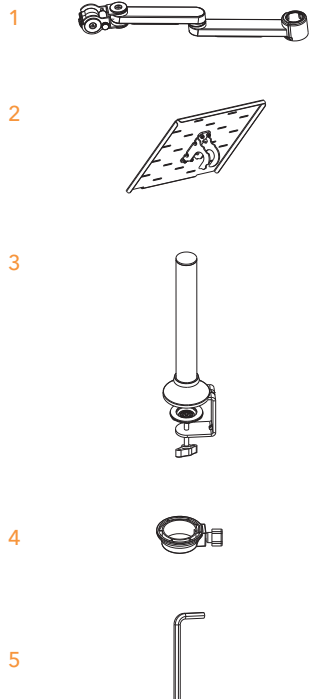

LAPTOP CLAMP STAND SETUP GUIDE G4M-LCS

CONTENTS

OBSAH INHOLD INHALT CONTENIDO CONTENUTO
INHOUD INNHOLD ZAWARTOŚĆ CONTEÚDO VSEBINA OBSAH
SISÁLTÖ INNEHÅLL

SETUP

INSTALACE OPSÆTNING AUFBAU MONTAJE INSTALLATION MONTAGGIO INSTALLATIE OPPSETT KONFIGURACJA MONTAGEM NASTAVITEV INŠTALÁCIA ASENNUS INSTÄLLNING