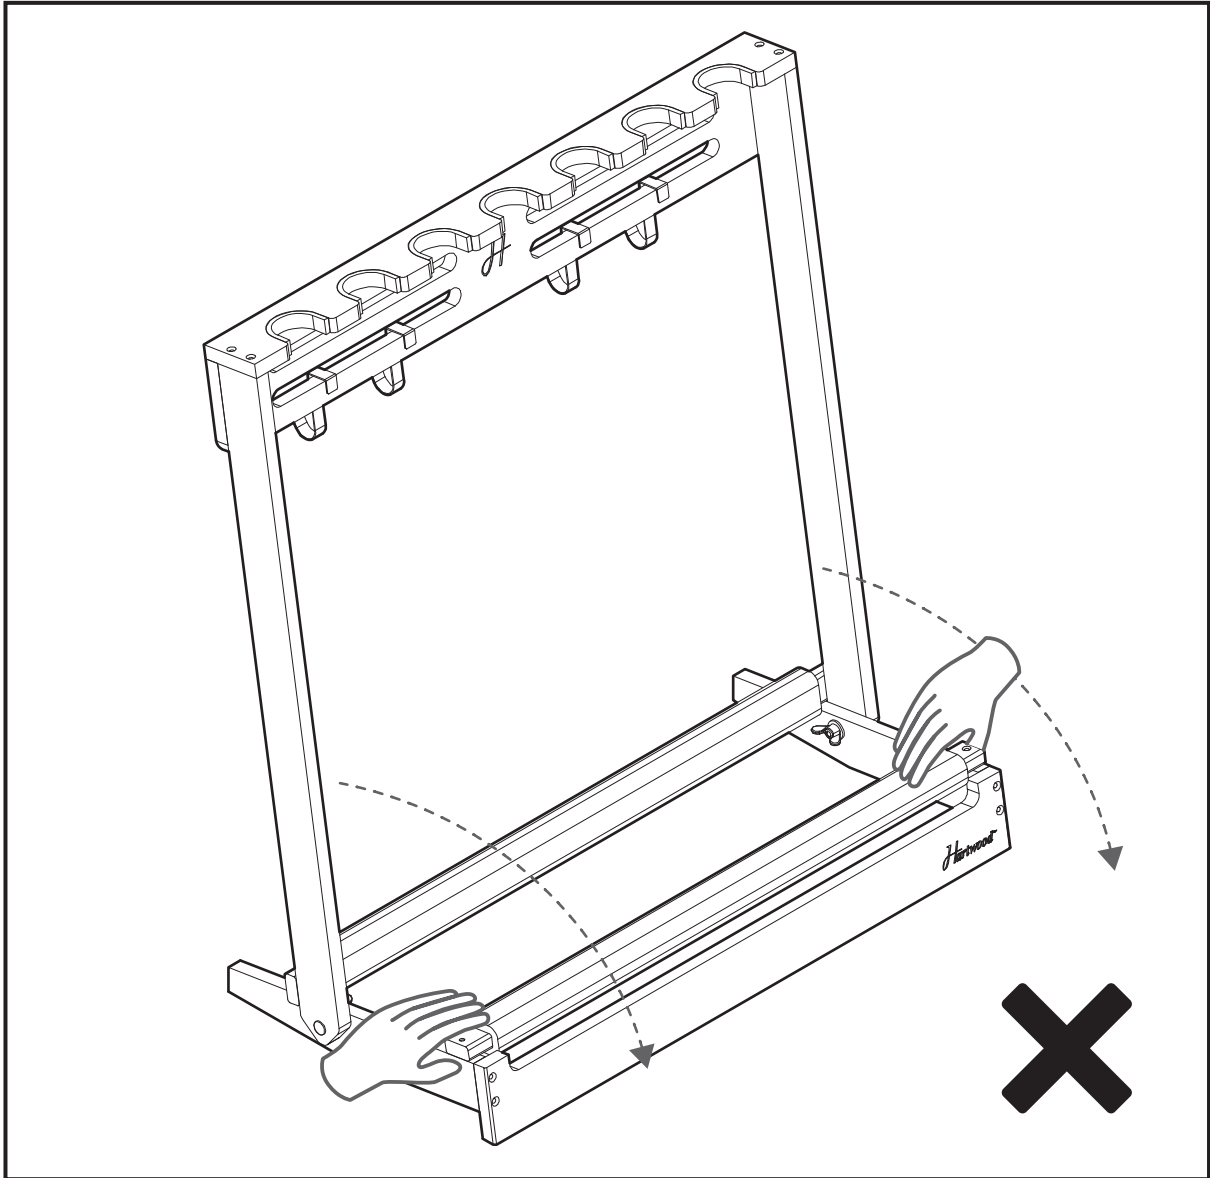

Hartwood

**WOODEN
GUITAR RACK**

HW-WGR7
SET-UP GUIDE

<p>①</p>  <p>X1</p>	<p>②</p>  <p>X2</p>		
<p>③</p>  <p>X1</p>	<p>④</p>  <p>X1</p>		
<p>⑤</p>  <p>X1</p>	<p>⑥</p>  <p>X1</p>		
<p>⑦</p>  <p>X1</p>	<p>A</p>  <p>X12</p>		
<p>B</p>  <p>X4</p>	<p>C</p>  <p>X2</p>	<p>D</p>  <p>X4</p>	<p>F</p>  <p>X4</p>
<p>E</p>  <p>X1</p>			