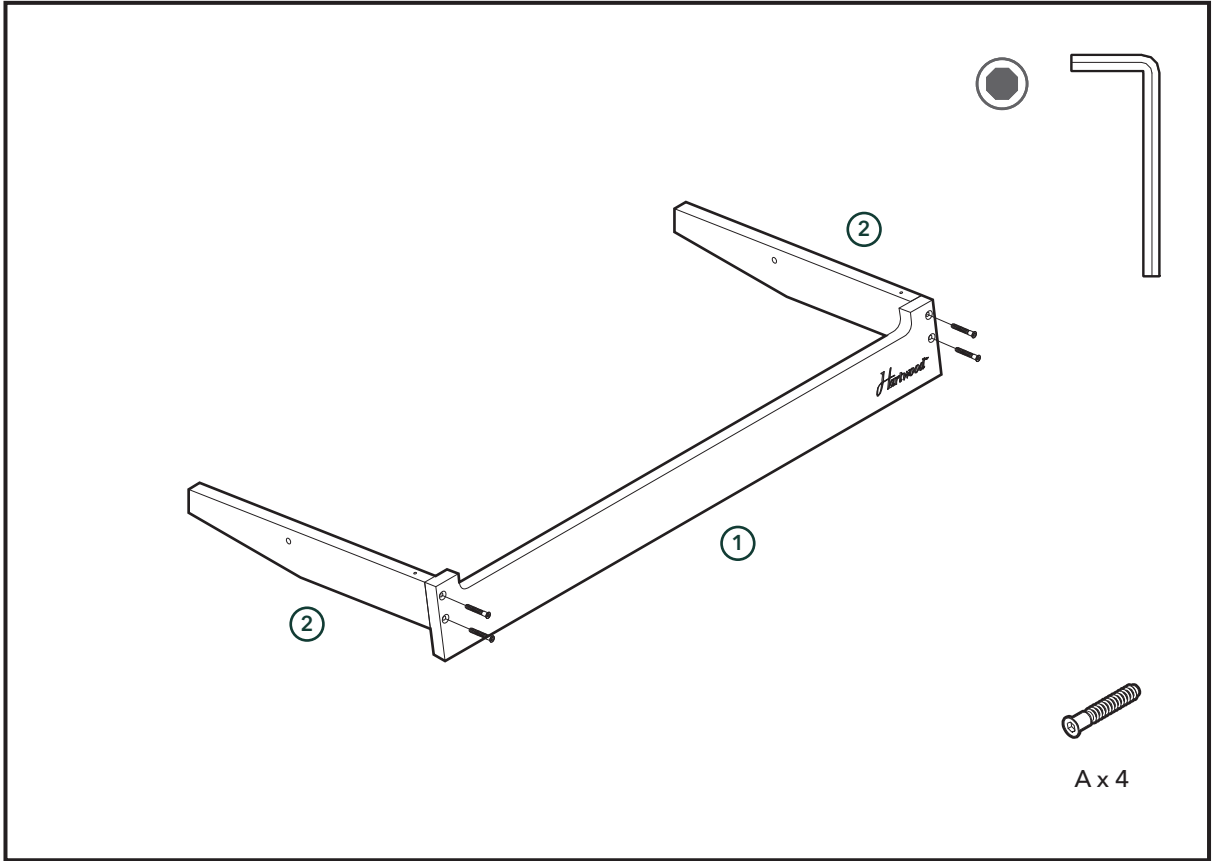

Hartwood

**WOODEN
GUITAR RACK**

HW-WGR7
SET-UP GUIDE

<p>①</p>  <p>X1</p>	<p>②</p>  <p>X2</p>		
<p>③</p>  <p>X1</p>	<p>④</p>  <p>X1</p>		
<p>⑤</p>  <p>X1</p>	<p>⑥</p>  <p>X1</p>		
<p>⑦</p>  <p>X1</p>	<p>A</p>  <p>X12</p>		
<p>B</p>  <p>X4</p>	<p>C</p>  <p>X2</p>	<p>D</p>  <p>X4</p>	<p>F</p>  <p>X4</p>
<p>E</p>  <p>X1</p>			