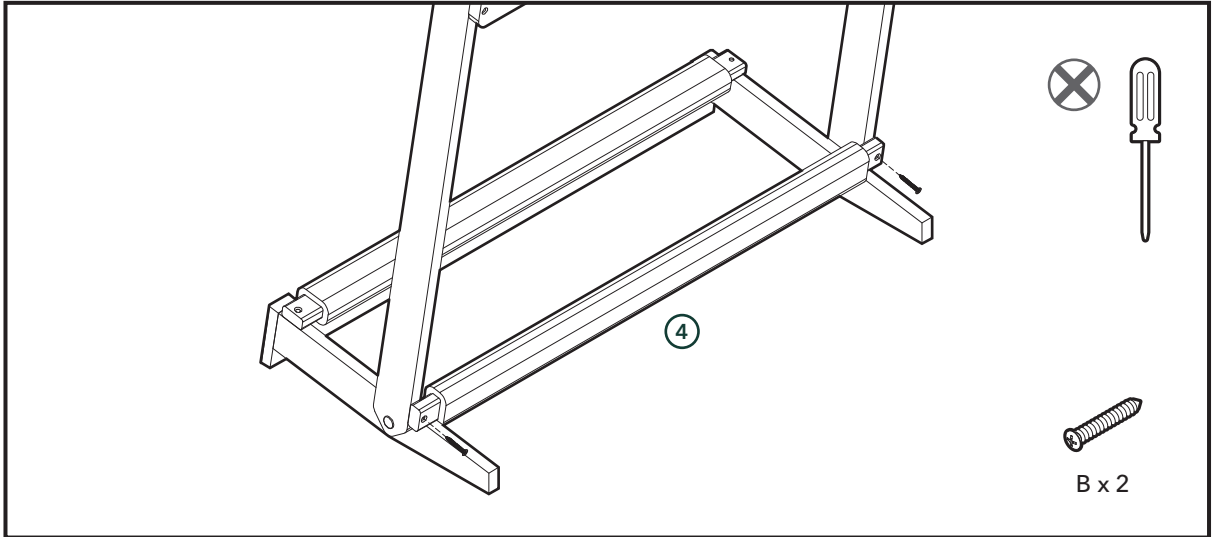

Hartwood

**WOODEN
GUITAR RACK**

HW-WGR7
SET-UP GUIDE

<p>①</p>  <p>X1</p>	<p>②</p>  <p>X2</p>		
<p>③</p>  <p>X1</p>	<p>④</p>  <p>X1</p>		
<p>⑤</p>  <p>X1</p>	<p>⑥</p>  <p>X1</p>		
<p>⑦</p>  <p>X1</p>	<p>A</p>  <p>X12</p>		
<p>B</p>  <p>X4</p>	<p>C</p>  <p>X2</p>	<p>D</p>  <p>X4</p>	<p>F</p>  <p>X4</p>
<p>E</p>  <p>X1</p>			