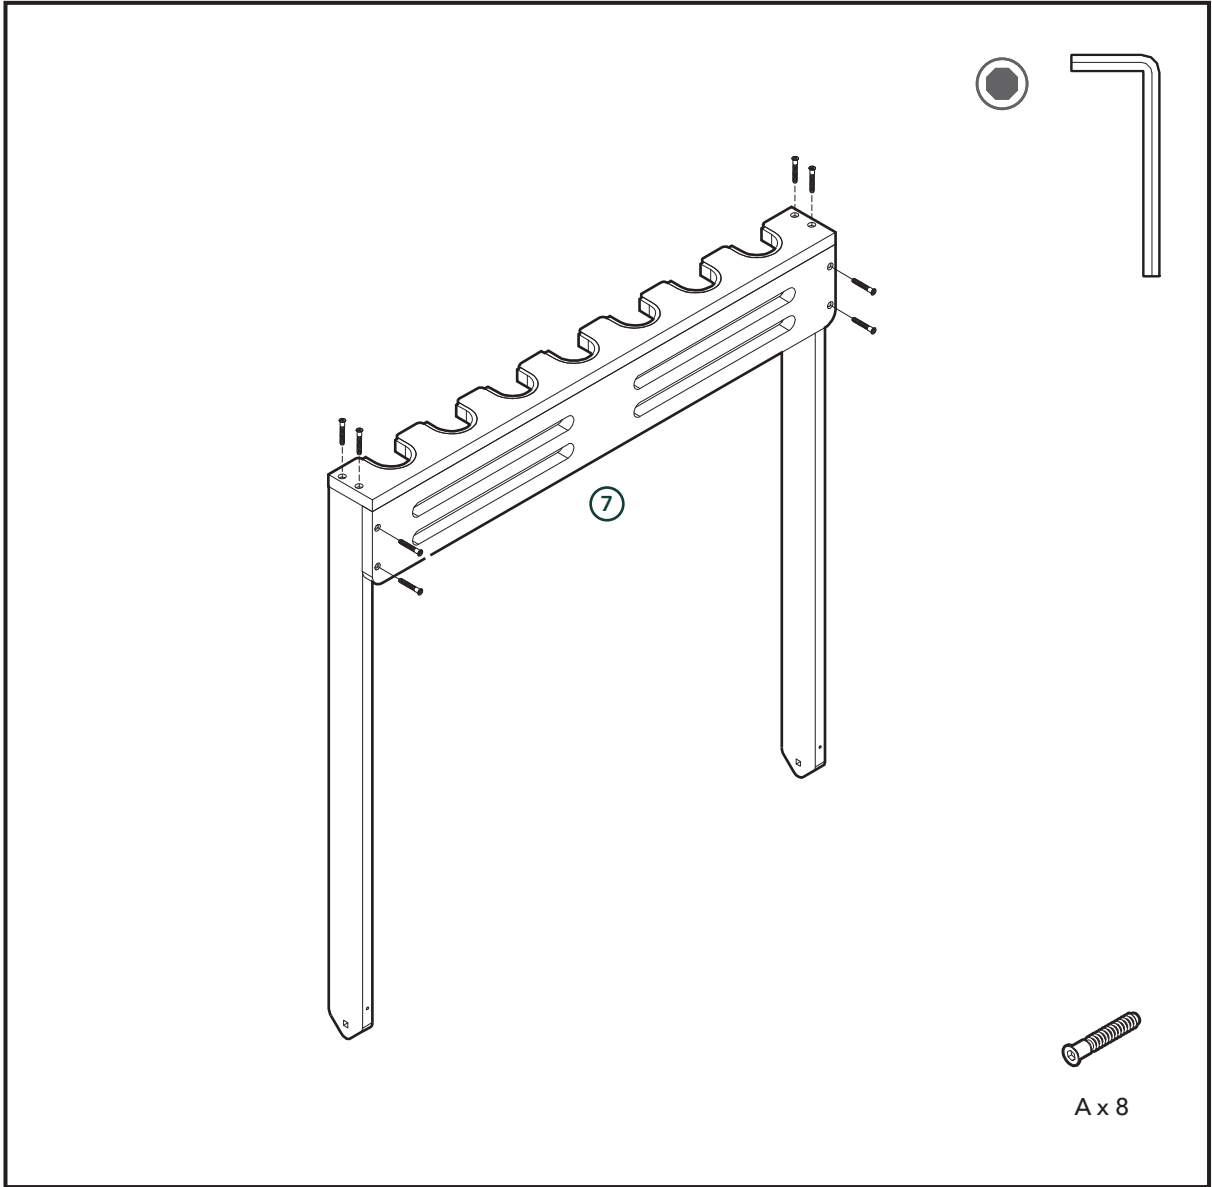

Hartwood

**WOODEN
GUITAR RACK**

HW-WGR7
SET-UP GUIDE

<p>①</p>  <p>X1</p>	<p>②</p>  <p>X2</p>		
<p>③</p>  <p>X1</p>	<p>④</p>  <p>X1</p>		
<p>⑤</p>  <p>X1</p>	<p>⑥</p>  <p>X1</p>		
<p>⑦</p>  <p>X1</p>	<p>A</p>  <p>X12</p>		
<p>B</p>  <p>X4</p>	<p>C</p>  <p>X2</p>	<p>D</p>  <p>X4</p>	<p>F</p>  <p>X4</p>
<p>E</p>  <p>X1</p>			