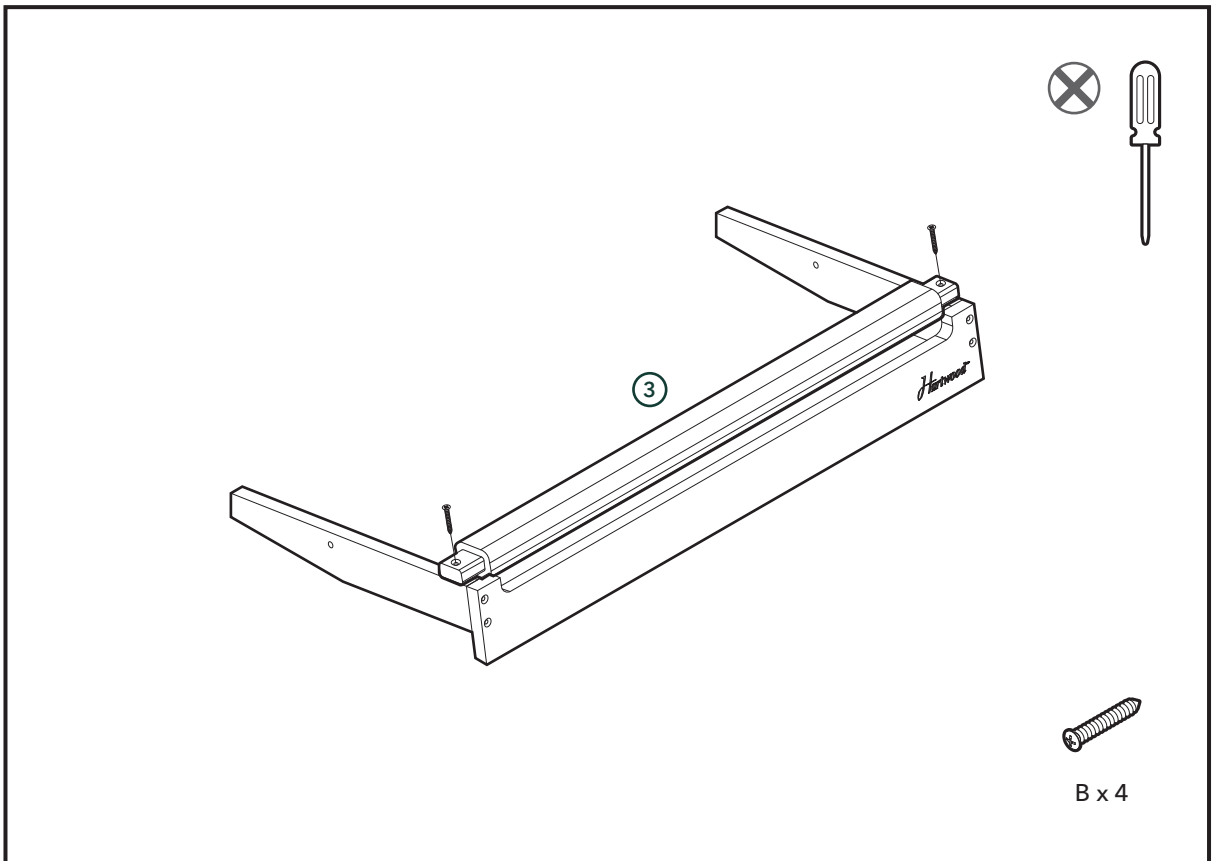

Hartwood

**WOODEN
GUITAR RACK**

HW-WGR7
SET-UP GUIDE

<p>①</p>  <p>X1</p>	<p>②</p>  <p>X2</p>		
<p>③</p>  <p>X1</p>	<p>④</p>  <p>X1</p>		
<p>⑤</p>  <p>X1</p>	<p>⑥</p>  <p>X1</p>		
<p>⑦</p>  <p>X1</p>	<p>A</p>  <p>X12</p>		
<p>B</p>  <p>X4</p>	<p>C</p>  <p>X2</p>	<p>D</p>  <p>X4</p>	<p>F</p>  <p>X4</p>
<p>E</p>  <p>X1</p>			