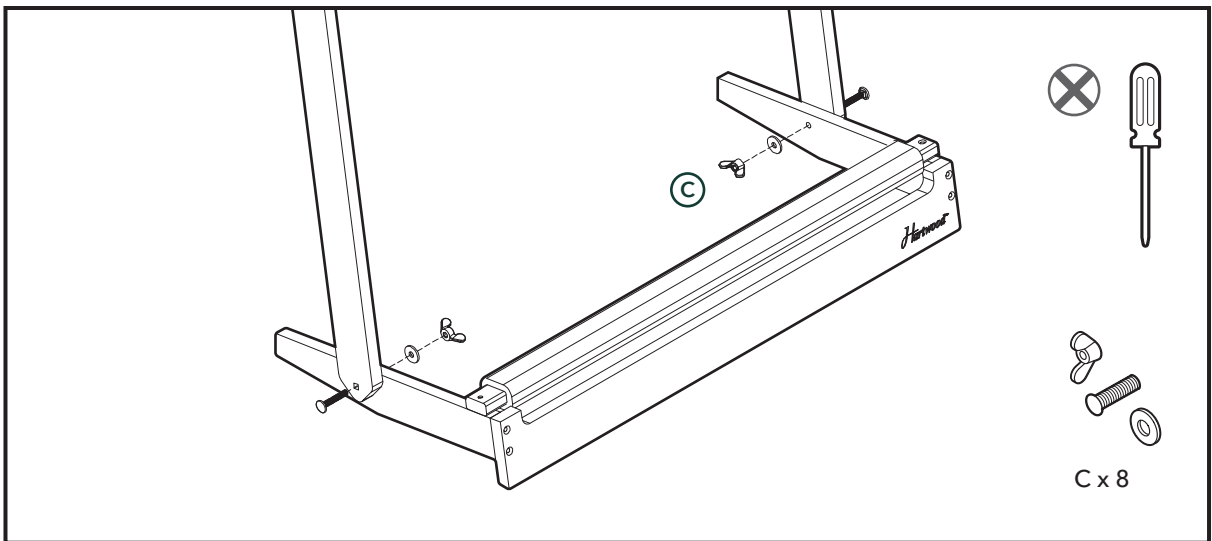

Hartwood

**WOODEN
GUITAR RACK**

HW-WGR7
SET-UP GUIDE

<p>①</p>  <p>X1</p>	<p>②</p>  <p>X2</p>		
<p>③</p>  <p>X1</p>	<p>④</p>  <p>X1</p>		
<p>⑤</p>  <p>X1</p>	<p>⑥</p>  <p>X1</p>		
<p>⑦</p>  <p>X1</p>	<p>A</p>  <p>X12</p>		
<p>B</p>  <p>X4</p>	<p>C</p>  <p>X2</p>	<p>D</p>  <p>X4</p>	<p>F</p>  <p>X4</p>
<p>E</p>  <p>X1</p>			