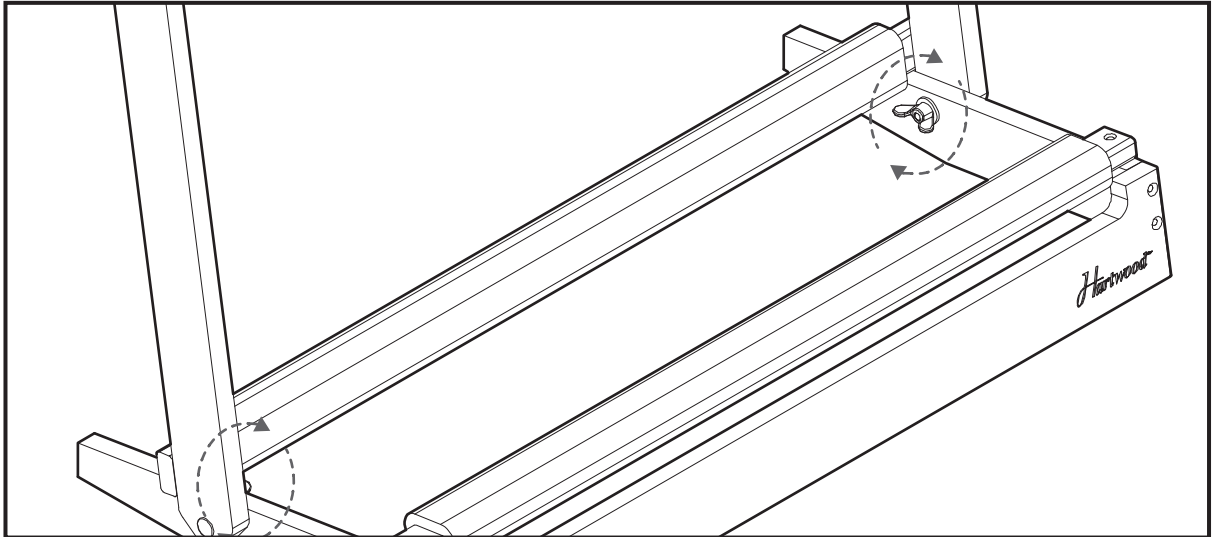

Hartwood

**WOODEN
GUITAR RACK**

HW-WGR7
SET-UP GUIDE

<p>①</p>  <p>X1</p>	<p>②</p>  <p>X2</p>		
<p>③</p>  <p>X1</p>	<p>④</p>  <p>X1</p>		
<p>⑤</p>  <p>X1</p>	<p>⑥</p>  <p>X1</p>		
<p>⑦</p>  <p>X1</p>	<p>A</p>  <p>X12</p>		
<p>B</p>  <p>X4</p>	<p>C</p>  <p>X2</p>	<p>D</p>  <p>X4</p>	<p>F</p>  <p>X4</p>
<p>E</p>  <p>X1</p>			