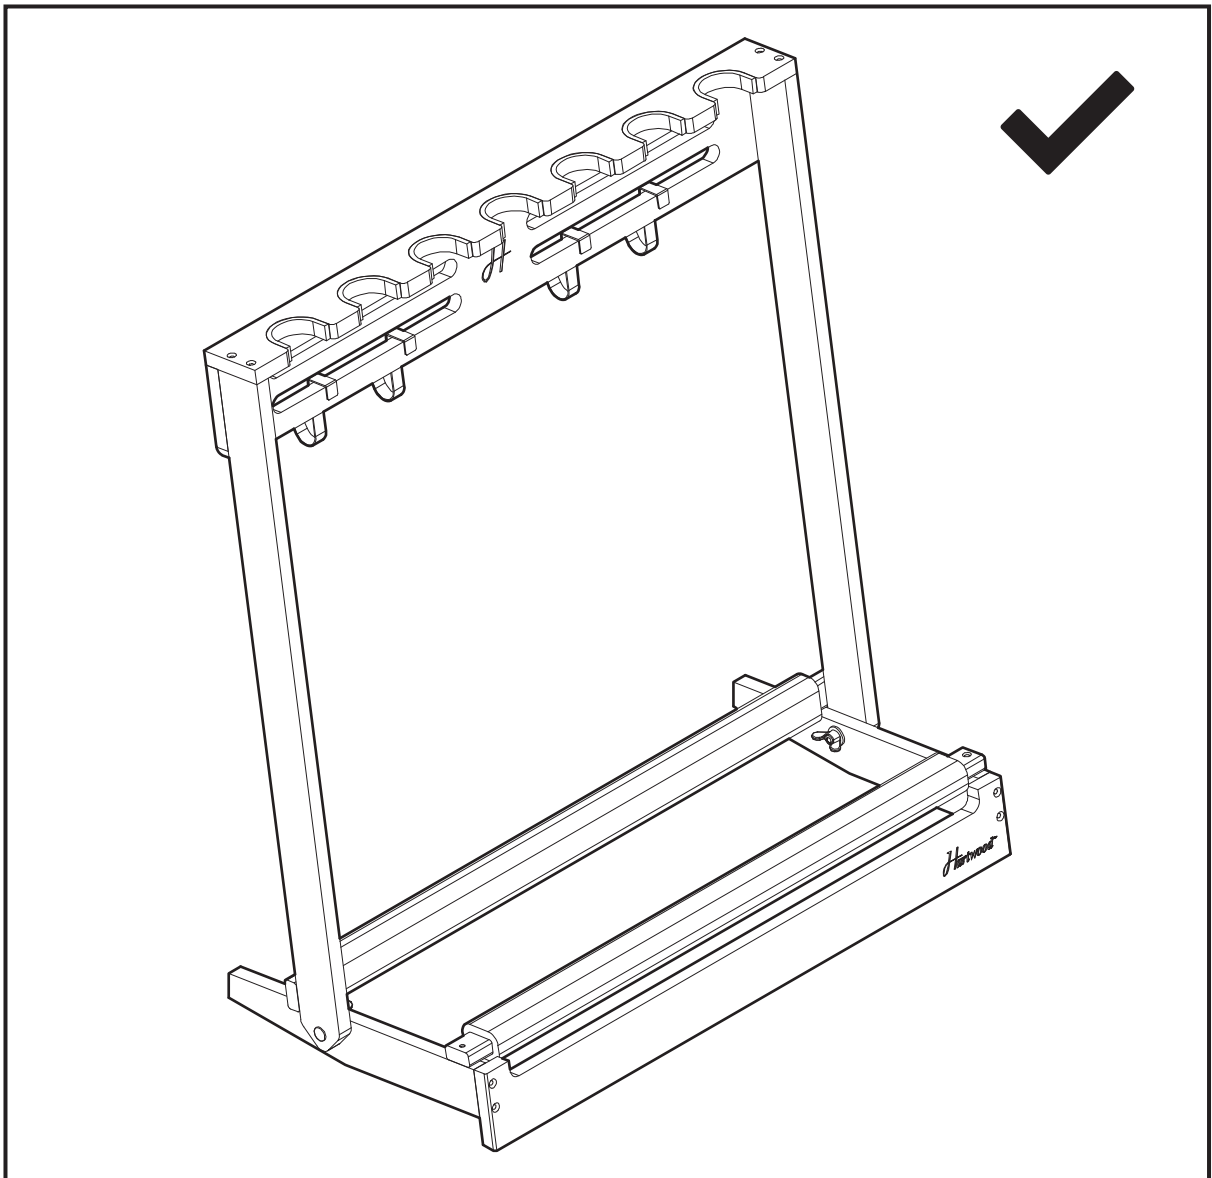

Hartwood

**WOODEN
GUITAR RACK**

HW-WGR7
SET-UP GUIDE

<p>①</p>  <p>X1</p>	<p>②</p>  <p>X2</p>		
<p>③</p>  <p>X1</p>	<p>④</p>  <p>X1</p>		
<p>⑤</p>  <p>X1</p>	<p>⑥</p>  <p>X1</p>		
<p>⑦</p>  <p>X1</p>	<p>A</p>  <p>X12</p>		
<p>B</p>  <p>X4</p>	<p>C</p>  <p>X2</p>	<p>D</p>  <p>X4</p>	<p>F</p>  <p>X4</p>
<p>E</p>  <p>X1</p>			