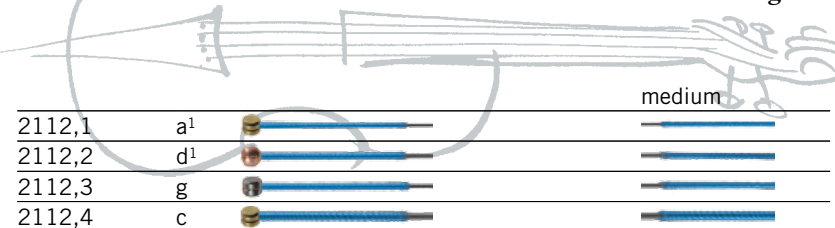

Set

Viola $\frac{3}{4}$ – 34.5 cm | 13½”

2113,0
2113,1
2113,2
2113,3
2113,4

Color of Silk on Ball End

Color of Silk on Peg End

Instrument Viola $\frac{1}{2}$ – 32.5 cm | 12½”

Material

			
2112,1	a ¹	Rope core	Chrome wound
2112,2	d ¹	Rope core	Chrome wound
2112,3	g	Rope core	Chrome wound
2112,4	c	Rope core	Chrome wound

Gauges

medium

		
2112,1	7.7	17.0
2112,2	6.4	14.1
2112,3	6.0	13.2
2112,4	6.0	13.2

Set

Viola $\frac{1}{2}$ – 32.5 cm | 12½”

2112,0
2112,1
2112,2
2112,3
2112,4

Color of Silk on Ball End

Color of Silk on Peg End