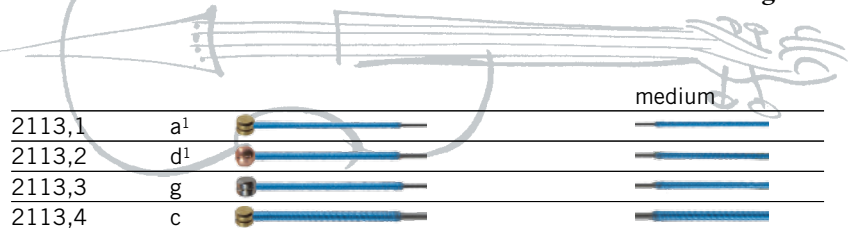

Material

			
2113,1	a ¹	Rope core	Chrome wound
2113,2	d ¹	Rope core	Chrome wound
2113,3	g	Rope core	Chrome wound
2113,4	c	Rope core	Chrome wound

Gauges

medium

		
2113,1	6.5	14.3
2113,2	6.1	13.4
2113,3	5.5	12.1
2113,4	5.4	11.9

Set

Viola $\frac{3}{4}$ – 34.5 cm | 13½”

2113,0
2113,1
2113,2
2113,3
2113,4

Color of Silk on Ball End

Color of Silk on Peg End

Instrument Viola $\frac{1}{2}$ – 32.5 cm | 12½”

Material

			
2112,1	a ¹	Rope core	Chrome wound
2112,2	d ¹	Rope core	Chrome wound
2112,3	g	Rope core	Chrome wound
2112,4	c	Rope core	Chrome wound