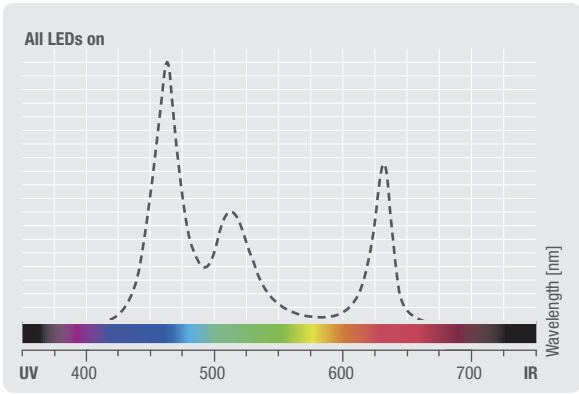

# Photometric Measurements

Photometrische Messungen | Mesures Photométriques  
Mediciones Fotométricas

## FLAT PAR CAN RGB 10 IR (CLPFLAT1RGB10IR/SET1/WH)

Luminous flux		Chromaticity coordinates	
All LEDs on	263 lm	x 0.223	y 0.210

Luminous flux	Chromaticity coordinates	
All LEDs on	263 lm	x 0.223 y 0.210