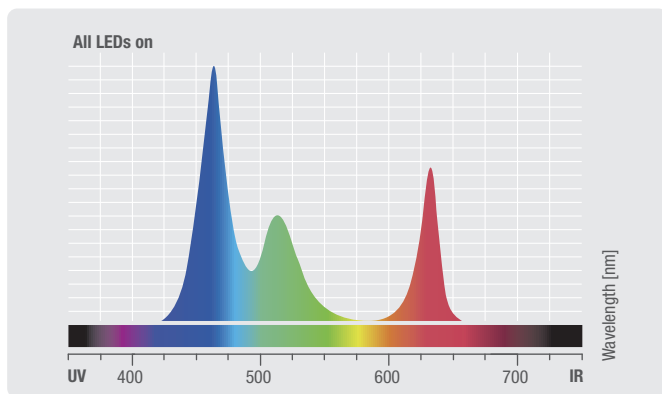

# Photometric Measurements

Photometrische Messungen | Mesures Photométriques  
Mediciones Fotométricas

## FLAT PAR CAN RGB 10 IR (CLPFLAT1RGB10IR/SET1/WH)

Luminous flux		Chromaticity coordinates	
All LEDs on	263 lm	x 0.223	y 0.210

Luminous flux	Chromaticity coordinates	
All LEDs on	263 lm	x 0.223 y 0.210