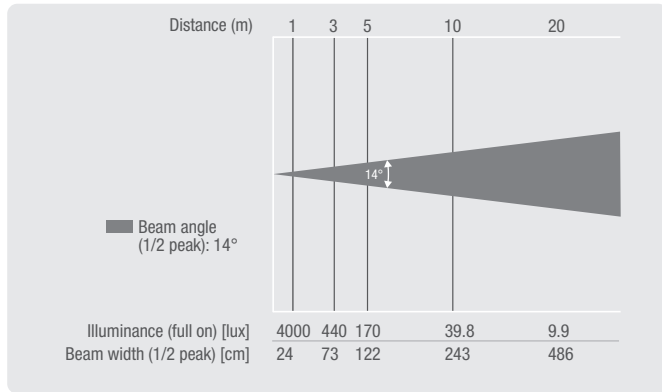

# Photometric Measurements

Photometrische Messungen | Mesures Photométriques  
Mediciones Fotométricas

## FLAT PAR CAN RGB 10 IR (CLPFLAT1RGB10IR/SET1/WH)

Luminous flux		Chromaticity coordinates	
All LEDs on	263 lm	x 0.223	y 0.210

Luminous flux	Chromaticity coordinates	
All LEDs on	263 lm	x 0.223 y 0.210