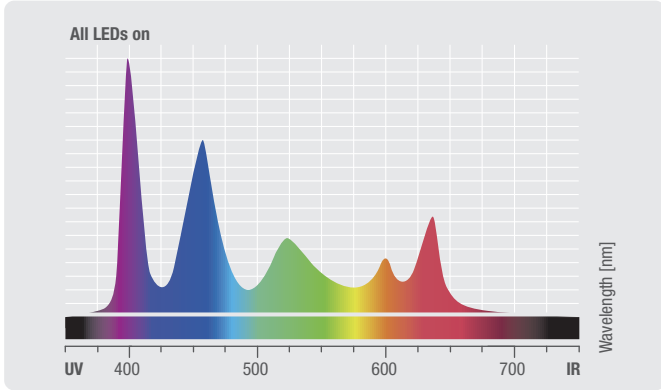

# Photometric Measurements

Photometrische Messungen | Mesures Photométriques  
Mediciones Fotométricas

## PIXBAR 600 PRO (CLPIXBAR600PRO(IP65))

	Luminous flux	Chromaticity coordinates
All LEDs on	2684 lm	x 0.273 y 0.250
Red	388 lm	x 0.687 y 0.305
Green	1105 lm	x 0.181 y 0.720
Blue	185 lm	x 0.144 y 0.041
White	1140 lm	x 0.305 y 0.315
Amber	526 lm	x 0.574 y 0.418
UV	5 lm	x 0.176 y 0.028

	Luminous flux	Chromaticity coordinates
<b>All LEDs on</b>	2684 lm	x 0.273 y 0.250
<b>Red</b>	388 lm	x 0.687 y 0.305
<b>Green</b>	1105 lm	x 0.181 y 0.720
<b>Blue</b>	185 lm	x 0.144 y 0.041
<b>White</b>	1140 lm	x 0.305 y 0.315
<b>Amber</b>	526 lm	x 0.574 y 0.418
<b>UV</b>	5 lm	x 0.176 y 0.028