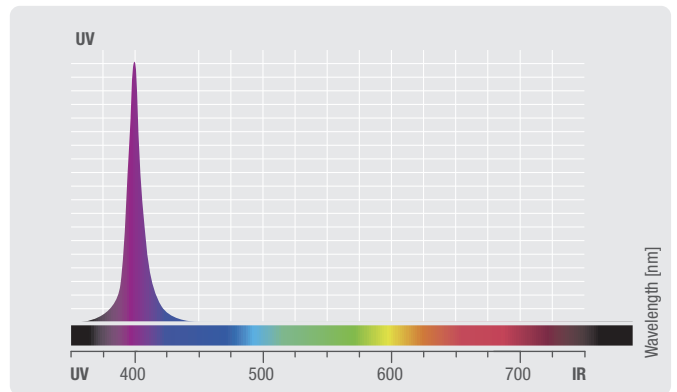

# Photometric Measurements

Photometrische Messungen | Mesures Photométriques  
Mediciones Fotométricas

## PIXBAR 600 PRO (CLPIXBAR600PRO(IP65))

	Luminous flux	Chromaticity coordinates
All LEDs on	2684 lm	x 0.273 y 0.250
Red	388 lm	x 0.687 y 0.305
Green	1105 lm	x 0.181 y 0.720
Blue	185 lm	x 0.144 y 0.041
White	1140 lm	x 0.305 y 0.315
Amber	526 lm	x 0.574 y 0.418
UV	5 lm	x 0.176 y 0.028

	Luminous flux	Chromaticity coordinates
<b>All LEDs on</b>	2684 lm	x 0.273 y 0.250
<b>Red</b>	388 lm	x 0.687 y 0.305
<b>Green</b>	1105 lm	x 0.181 y 0.720
<b>Blue</b>	185 lm	x 0.144 y 0.041
<b>White</b>	1140 lm	x 0.305 y 0.315
<b>Amber</b>	526 lm	x 0.574 y 0.418
<b>UV</b>	5 lm	x 0.176 y 0.028