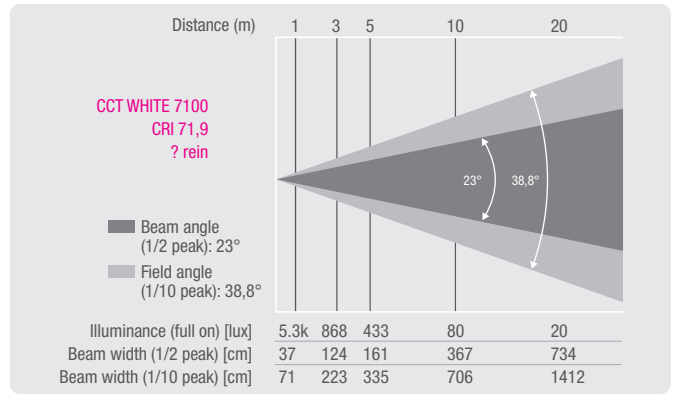

# Photometric Measurements

Photometrische Messungen | Mesures Photométriques  
Mediciones Fotométricas

## PIXBAR 600 PRO (CLPIXBAR600PRO(IP65))

	Luminous flux	Chromaticity coordinates
All LEDs on	2684 lm	x 0.273 y 0.250
Red	388 lm	x 0.687 y 0.305
Green	1105 lm	x 0.181 y 0.720
Blue	185 lm	x 0.144 y 0.041
White	1140 lm	x 0.305 y 0.315
Amber	526 lm	x 0.574 y 0.418
UV	5 lm	x 0.176 y 0.028

	Luminous flux	Chromaticity coordinates
<b>All LEDs on</b>	2684 lm	x 0.273 y 0.250
<b>Red</b>	388 lm	x 0.687 y 0.305
<b>Green</b>	1105 lm	x 0.181 y 0.720
<b>Blue</b>	185 lm	x 0.144 y 0.041
<b>White</b>	1140 lm	x 0.305 y 0.315
<b>Amber</b>	526 lm	x 0.574 y 0.418
<b>UV</b>	5 lm	x 0.176 y 0.028