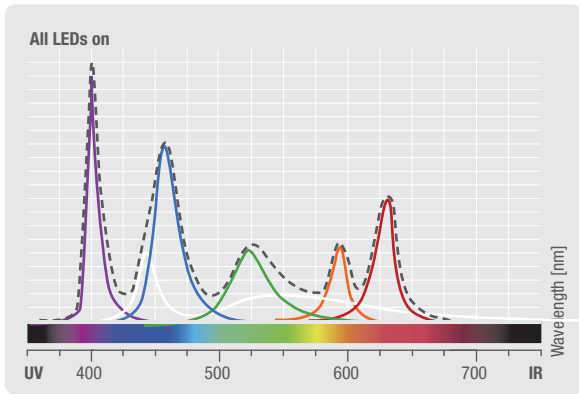

# Photometric Measurements

Photometrische Messungen | Mesures Photométriques  
Mediciones Fotométricas

## PIXBAR 600 PRO (CLPIXBAR600PRO(IP65))

	Luminous flux	Chromaticity coordinates
All LEDs on	2684 lm	x 0.273 y 0.250
Red	388 lm	x 0.687 y 0.305
Green	1105 lm	x 0.181 y 0.720
Blue	185 lm	x 0.144 y 0.041
White	1140 lm	x 0.305 y 0.315
Amber	526 lm	x 0.574 y 0.418
UV	5 lm	x 0.176 y 0.028

	Luminous flux	Chromaticity coordinates
<b>All LEDs on</b>	2684 lm	x 0.273 y 0.250
<b>Red</b>	388 lm	x 0.687 y 0.305
<b>Green</b>	1105 lm	x 0.181 y 0.720
<b>Blue</b>	185 lm	x 0.144 y 0.041
<b>White</b>	1140 lm	x 0.305 y 0.315
<b>Amber</b>	526 lm	x 0.574 y 0.418
<b>UV</b>	5 lm	x 0.176 y 0.028