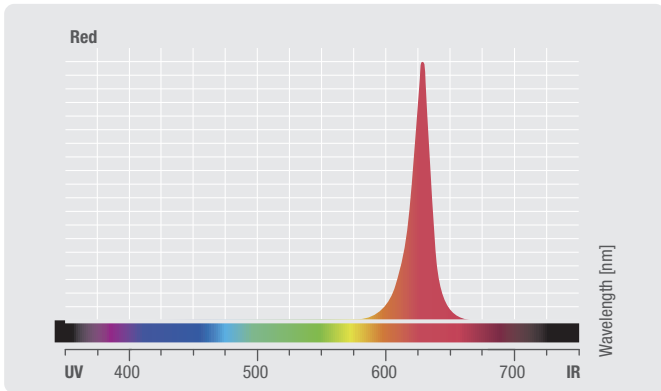

# Photometric Measurements

Photometrische Messungen | Mesures Photométriques  
Mediciones Fotométricas

## PIXBAR 600 PRO (CLPIXBAR600PRO(IP65))

	Luminous flux	Chromaticity coordinates
All LEDs on	2684 lm	x 0.273 y 0.250
Red	388 lm	x 0.687 y 0.305
Green	1105 lm	x 0.181 y 0.720
Blue	185 lm	x 0.144 y 0.041
White	1140 lm	x 0.305 y 0.315
Amber	526 lm	x 0.574 y 0.418
UV	5 lm	x 0.176 y 0.028

	Luminous flux	Chromaticity coordinates
<b>All LEDs on</b>	2684 lm	x 0.273 y 0.250
<b>Red</b>	388 lm	x 0.687 y 0.305
<b>Green</b>	1105 lm	x 0.181 y 0.720
<b>Blue</b>	185 lm	x 0.144 y 0.041
<b>White</b>	1140 lm	x 0.305 y 0.315
<b>Amber</b>	526 lm	x 0.574 y 0.418
<b>UV</b>	5 lm	x 0.176 y 0.028