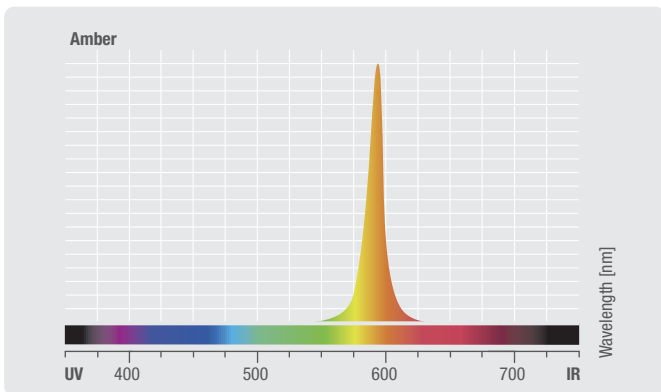

# Photometric Measurements

Photometrische Messungen | Mesures Photométriques  
Mediciones Fotométricas

## PIXBAR 600 PRO (CLPIXBAR600PRO(IP65))

	Luminous flux	Chromaticity coordinates
All LEDs on	2684 lm	x 0.273 y 0.250
Red	388 lm	x 0.687 y 0.305
Green	1105 lm	x 0.181 y 0.720
Blue	185 lm	x 0.144 y 0.041
White	1140 lm	x 0.305 y 0.315
Amber	526 lm	x 0.574 y 0.418
UV	5 lm	x 0.176 y 0.028

	Luminous flux	Chromaticity coordinates
<b>All LEDs on</b>	2684 lm	x 0.273 y 0.250
<b>Red</b>	388 lm	x 0.687 y 0.305
<b>Green</b>	1105 lm	x 0.181 y 0.720
<b>Blue</b>	185 lm	x 0.144 y 0.041
<b>White</b>	1140 lm	x 0.305 y 0.315
<b>Amber</b>	526 lm	x 0.574 y 0.418
<b>UV</b>	5 lm	x 0.176 y 0.028