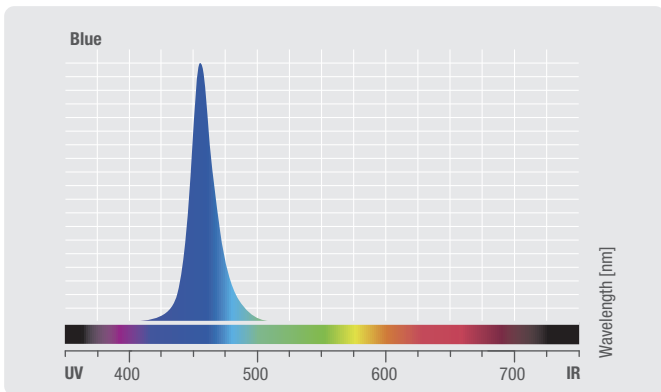

# Photometric Measurements

Photometrische Messungen | Mesures Photométriques  
Mediciones Fotométricas

## PIXBAR 600 PRO (CLPIXBAR600PRO(IP65))

	Luminous flux	Chromaticity coordinates
All LEDs on	2684 lm	x 0.273 y 0.250
Red	388 lm	x 0.687 y 0.305
Green	1105 lm	x 0.181 y 0.720
Blue	185 lm	x 0.144 y 0.041
White	1140 lm	x 0.305 y 0.315
Amber	526 lm	x 0.574 y 0.418
UV	5 lm	x 0.176 y 0.028

	Luminous flux	Chromaticity coordinates
<b>All LEDs on</b>	2684 lm	x 0.273 y 0.250
<b>Red</b>	388 lm	x 0.687 y 0.305
<b>Green</b>	1105 lm	x 0.181 y 0.720
<b>Blue</b>	185 lm	x 0.144 y 0.041
<b>White</b>	1140 lm	x 0.305 y 0.315
<b>Amber</b>	526 lm	x 0.574 y 0.418
<b>UV</b>	5 lm	x 0.176 y 0.028