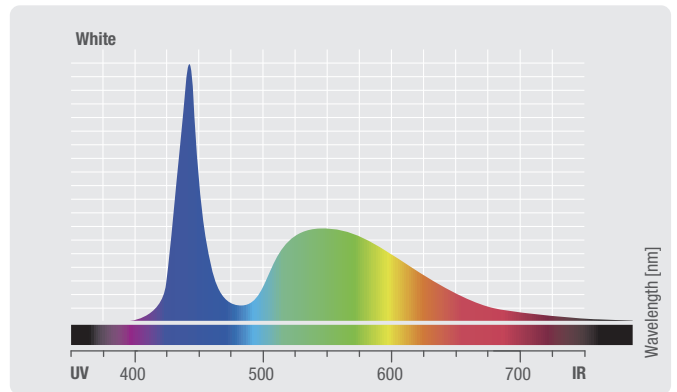

# Photometric Measurements

Photometrische Messungen | Mesures Photométriques  
Mediciones Fotométricas

## PIXBAR 600 PRO (CLPIXBAR600PRO(IP65))

	Luminous flux	Chromaticity coordinates
All LEDs on	2684 lm	x 0.273 y 0.250
Red	388 lm	x 0.687 y 0.305
Green	1105 lm	x 0.181 y 0.720
Blue	185 lm	x 0.144 y 0.041
White	1140 lm	x 0.305 y 0.315
Amber	526 lm	x 0.574 y 0.418
UV	5 lm	x 0.176 y 0.028

	Luminous flux	Chromaticity coordinates
<b>All LEDs on</b>	2684 lm	x 0.273 y 0.250
<b>Red</b>	388 lm	x 0.687 y 0.305
<b>Green</b>	1105 lm	x 0.181 y 0.720
<b>Blue</b>	185 lm	x 0.144 y 0.041
<b>White</b>	1140 lm	x 0.305 y 0.315
<b>Amber</b>	526 lm	x 0.574 y 0.418
<b>UV</b>	5 lm	x 0.176 y 0.028