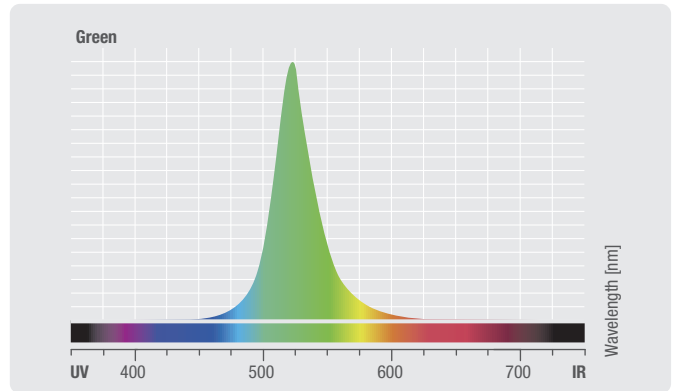

# Photometric Measurements

Photometrische Messungen | Mesures Photométriques  
Mediciones Fotométricas

## PIXBAR 600 PRO (CLPIXBAR600PRO(IP65))

	Luminous flux	Chromaticity coordinates
All LEDs on	2684 lm	x 0.273 y 0.250
Red	388 lm	x 0.687 y 0.305
Green	1105 lm	x 0.181 y 0.720
Blue	185 lm	x 0.144 y 0.041
White	1140 lm	x 0.305 y 0.315
Amber	526 lm	x 0.574 y 0.418
UV	5 lm	x 0.176 y 0.028

	Luminous flux	Chromaticity coordinates
<b>All LEDs on</b>	2684 lm	x 0.273 y 0.250
<b>Red</b>	388 lm	x 0.687 y 0.305
<b>Green</b>	1105 lm	x 0.181 y 0.720
<b>Blue</b>	185 lm	x 0.144 y 0.041
<b>White</b>	1140 lm	x 0.305 y 0.315
<b>Amber</b>	526 lm	x 0.574 y 0.418
<b>UV</b>	5 lm	x 0.176 y 0.028