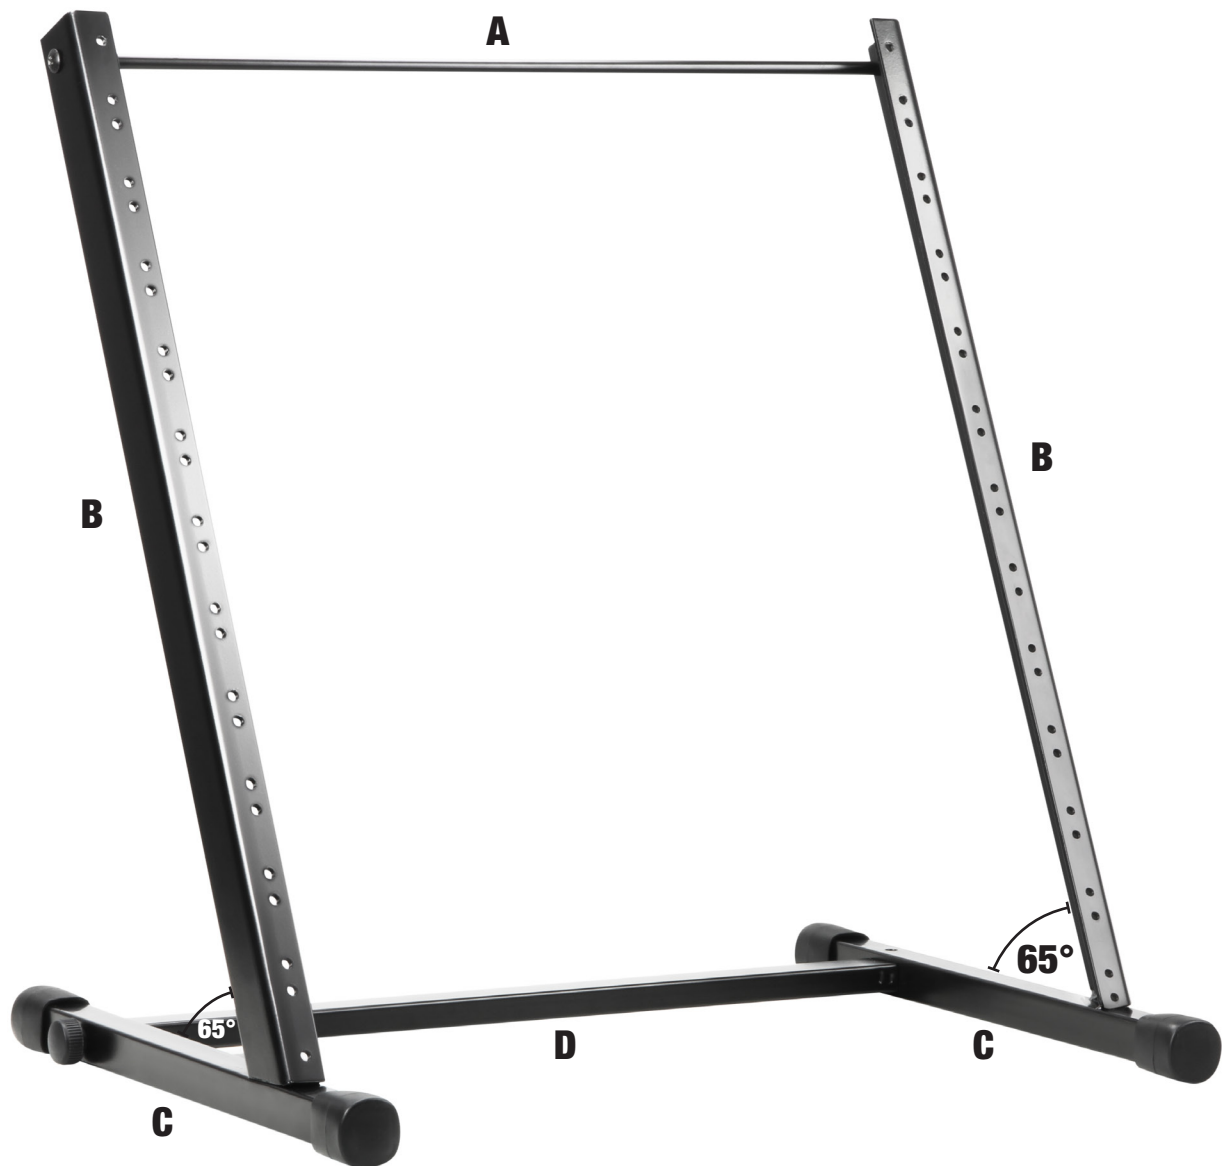

# ABMESSUNGEN

Dimensions | Dimensions | Dimensiones

## STRS12U

	L	B	H
A	486mm	8mm	8mm
B	550mm	20mm	33mm
C	363mm	32mm	32mm
D	446mm	30mm	15mm

Adam Hall übernimmt keine Gewähr oder Haftung für die Richtigkeit, Genauigkeit und Vollständigkeit dieser Zeichnung.  
Adam Hall cannot give any guarantee that this drawing is absolutely correct.