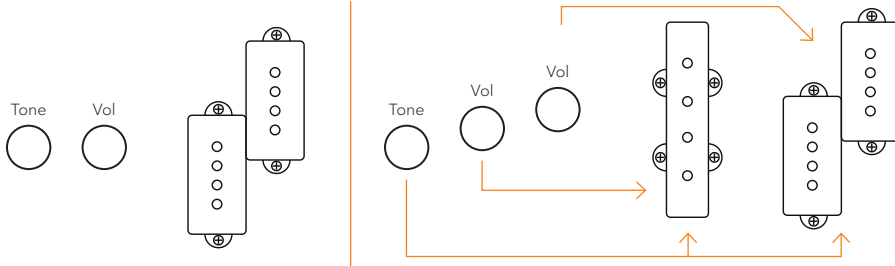

PASSIVE BASS PREAMP PASIVNÍ BASOVÝ PŘEDZESILOVAČ PASSIV BASFORSTÄRKER PASSIVER BASSVORVERSTÄRKER PREAMPLIFICADOR DE BAJO PASIVO PREAMPLIFICATEUR BASSE PASSIF PREAMPLIFICATORE PASSIVO PER BASSI PASSIEVE BASVOORVERSTERKER PASSIV PREAMP FOR BASS PRÉ-AMPLIFICADOR PASSIVO PARA BAIXO PASIVEN PREDŌJAJČEVALNIK BAS KITARE AKTIIVINEN BASSOESIVAHVISTIN PASSIV BASFÖRFÖRSTÄRKARE