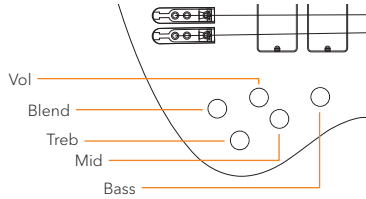

ACTIVE BASS PREAMP AKTIVNÍ BASOVÝ PŘEDZESILOVAČ AKTIV BASFORFÖRSTÄRKER AKTIVER BASSVORVERSTÄRKER PREAMPLIFICADOR DE BAJO ACTIVO PREAMPLIFICATEUR BASSE ACTIF PREAMPLIFICATORE ATTIVO PER BASSI ACTIVE BASVOORVERSTERKER AKTIV PREAMP FOR BASS PRÉ-AMPLIFICADOR ATIVO PARA BAIXO AKTIVEN PREDŌJAJČEVALNIK BAS KITARE AKTIIVINEN BASSOESIVAHVISTIN AKTIV BASFÖRFÖRSTÄRKARE