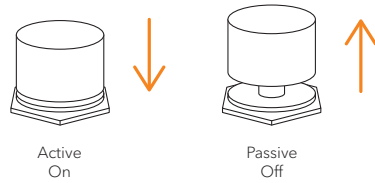

VOLUME ACTIVE/PASSIVE ROZSAH (AKTIVNÍ/PASIVNÍ) VOLUMEN (AKTIV/PASSIV) LAUTSTÄRKE (AKTIV/PASSIV) VOLUMEN (ACTIVO/PASIVO) VOLUME (ACTIF/PASSIF) VOLUME (ATTIVO/PASSIVO) VOLUME (ACTIEF/PASSIEF) VOLYMI (AKTIV/PASSIV) VOLUME (ATIVO/PASSIVO) JAKOST (AKTIVNA/PASIVNA) VOLYYMI (AKTIIVINEN/PASSIVINEN) VOLYM (AKTIV/PASSIV)