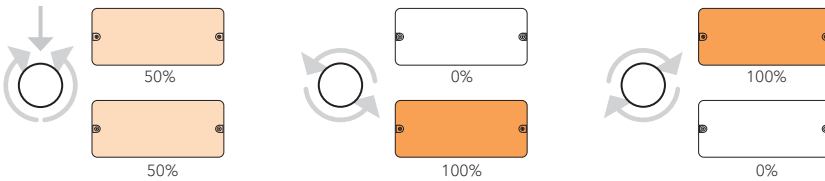

BLEND BLANDA