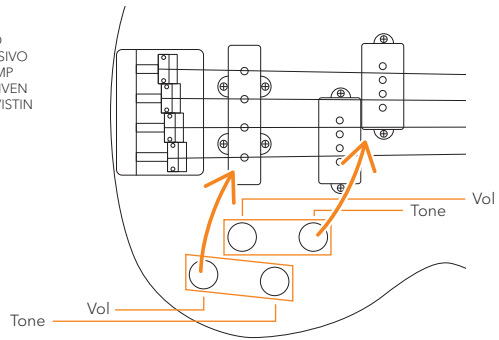

PASSIVE BASS PREAMP PASIVNÍ BASOVÝ PŘEDZESILOVAČ PASSIV BASFORSTÄRKER PASSIVER BASSVORVERSTÄRKER PREAMPLIFICADOR DE BAJO PASIVO PREAMPLIFICATEUR BASSE PASSIF PREAMPLIFICATORE PASSIVO PER BASSI PASSIEVE BASVOORVERSTERKER PASSIV PREAMP FOR BASS PRÉ-AMPLIFICADOR PASSIVO PARA BAIXO PASIVEN PREDŌJAJČEVALNIK BAS KITARE AKTIIVINEN BASSOESIVAHVISTIN PASSIV BASFÖRFÖRSTÄRKARE