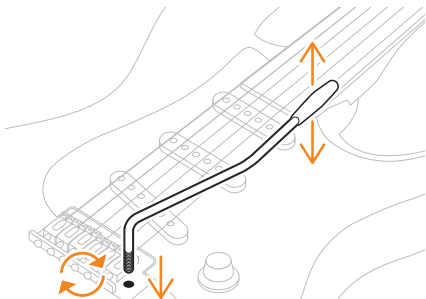

D TREMOLO ARM TREMOLO TREMOLO ARM
TREMOLOHEBEL BRAZO DE TRÉMOLO VIBRATO
BRACCIO DEL TREMOLO TREMOLO ARM TREMOLO ARM
RAMIĘ TRZMOŁO BRAÇO DO TRÉMOLO TREMOLO ROÇA
TREMOLO VIBRAKAMPI TREMOLOARM