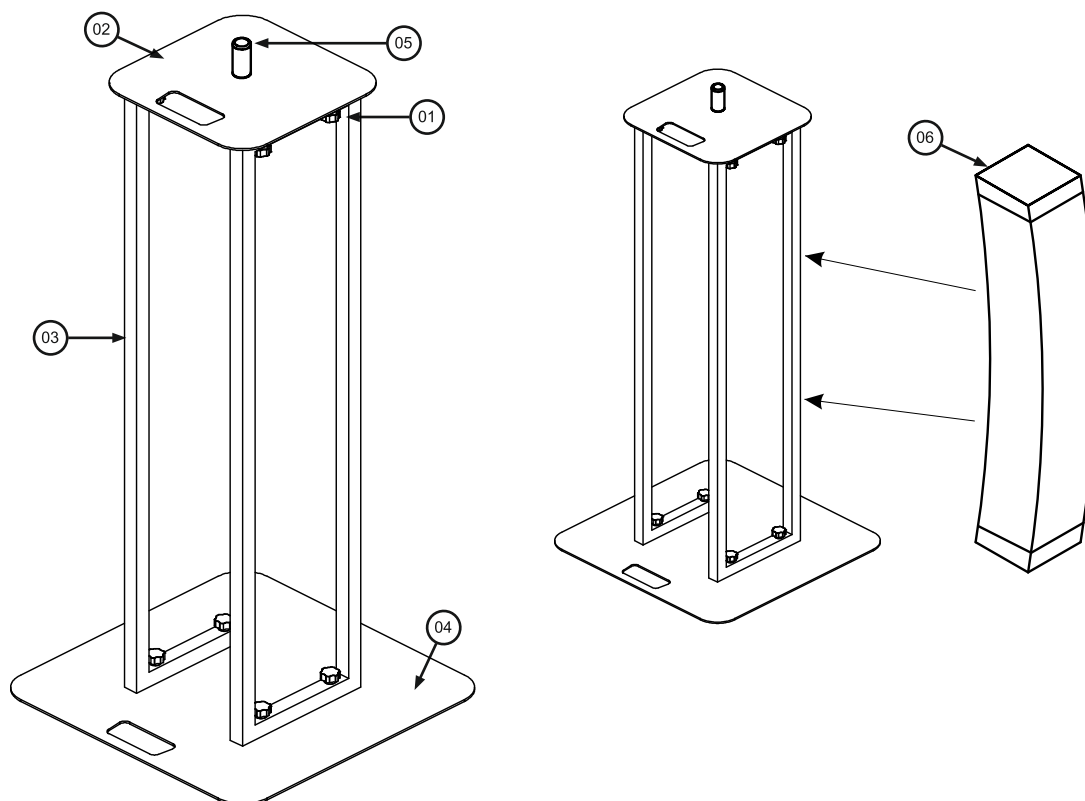

eurolite® STAGE STAND

Nr. 32000070

Maße Bodenplatte: 50 x 50 cm

Maße Trägerplatte: 30 x 30 cm

Höhe Ständer: 1,50 m

Nr.	Beschreibung	Menge
01	Befestigungsschrauben	16
02	Trägerplatte	2
03	Seitenteile Stahlrohrrahmen	4
04	Bodenplatte	2
05	Zapfen (35 mm)	2
06	Ständerhuse	2

Lieferumfang:
 4 x Seitenteile
 2 x Ständerhuse weiß
 2 x Bodenplatte
 2 x Trägerplatte
 16 x Befestigungsschrauben
 2 x 35mm Zapfen
 2 x Transporttaschen

eurolite® STAGE STAND

No. 32000070

Base size: 50 x 50 cm

Top plate size: 30 x 30 cm

Height: 1.50 m

Part number	Part details	Qty supplied
01	Fixing knobs	16
02	Top plate	2
03	Upright frames	4
04	Base plate	2
05	35mm speaker pole adaptor	2
06	White lycra cover	2

Delivery includes:
 4 x upright frames
 2 x white stretch cover
 2 x base plate
 2 x top plate
 16 x fixing knobs
 2 x 35mm speaker pole adaptor
 2 x carry bags