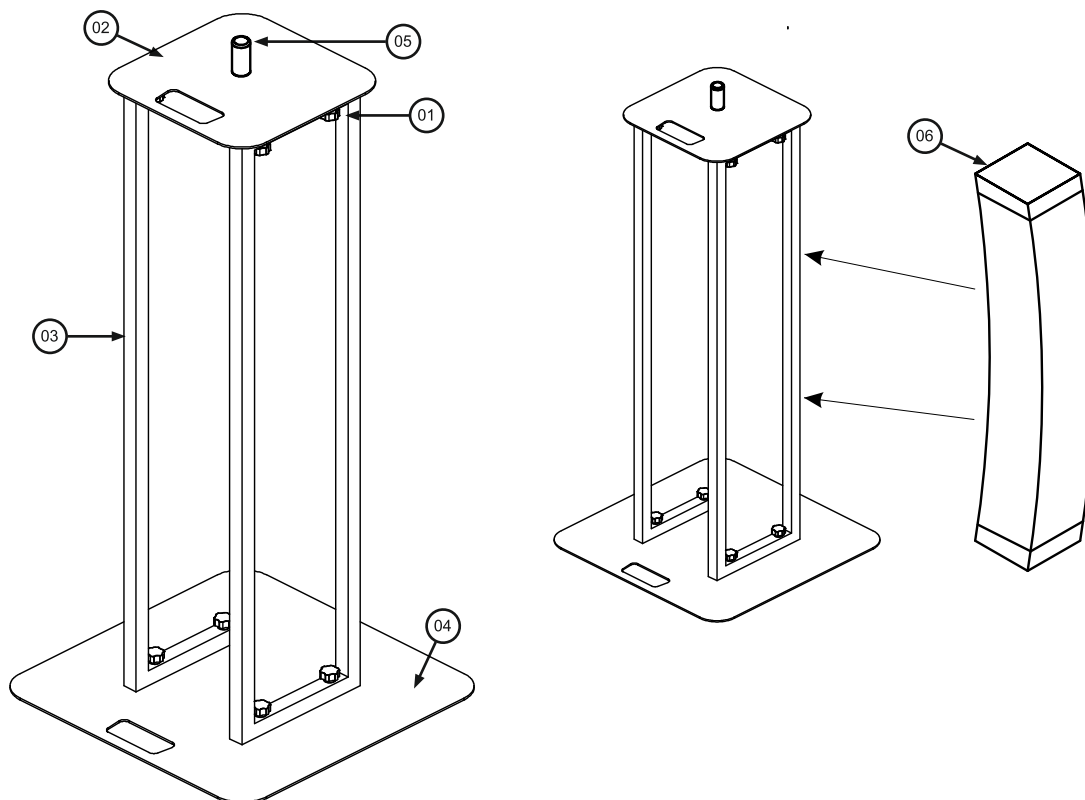

eurolite® STAGE STAND

Nr. 32000070

Maße Bodenplatte: 50 x 50 cm

Maße Trägerplatte: 30 x 30 cm

Höhe Ständer: 1,50 m

Nr.	Beschreibung	Menge
01	Befestigungsschrauben	16
02	Trägerplatte	2
03	Seitenteile Stahlrohrrahmen	4
04	Bodenplatte	2
05	Zapfen (35 mm)	2
06	Ständerhuse	2

Lieferumfang:
 4 x Seitenteile
 2 x Ständerhuse weiß
 2 x Bodenplatte
 2 x Trägerplatte
 16 x Befestigungsschrauben
 2 x 35mm Zapfen
 2 x Transporttaschen

eurolite® STAGE STAND

No. 32000070

Base size: 50 x 50 cm

Top plate size: 30 x 30 cm

Height: 1.50 m

Part number	Part details	Qty supplied
01	Fixing knobs	16
02	Top plate	2
03	Upright frames	4
04	Base plate	2
05	35mm speaker pole adaptor	2
06	White lycra cover	2

Delivery includes:
 4 x upright frames
 2 x white stretch cover
 2 x base plate
 2 x top plate
 16 x fixing knobs
 2 x 35mm speaker pole adaptor
 2 x carry bags