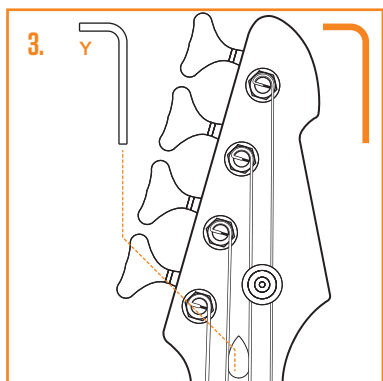

6. SETUP

NASTAVENÍ SETUP EINRICHTEN AJUSTES FINALES AJUSTEMENTS FINAUX INSTALLAZIONE FINALE SETUP MONTERING KONFIGURACJA
AJUSTES FINAIS NAMESTITEV NASTAVENIE ASENNUKSEN VIIMEISTELY SETUP