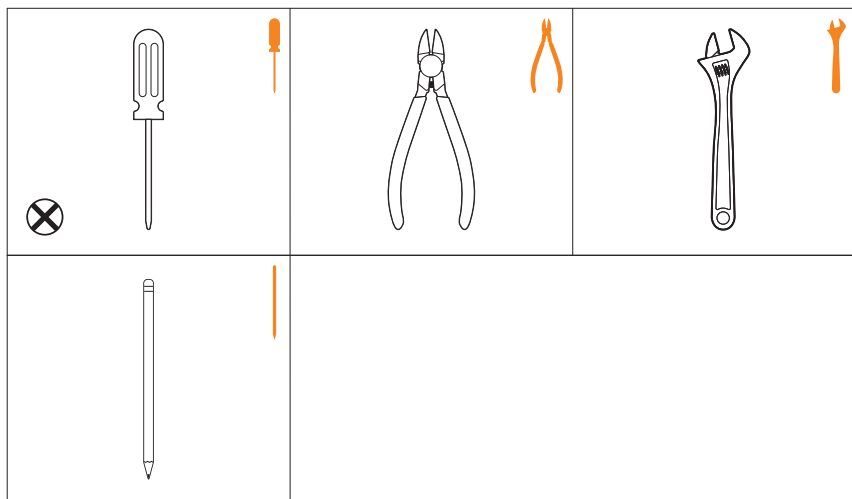

TOOLS REQUIRED

POTŘEBNÉ NÁSTROJE NÖDVENDIGT VÆRKTØJ ERFORDERLICHE WERKZEUGE HERRAMIENTAS NECESARIAS OUTILS REQUIS
UTENSILI NECESSARI VEREIST GEREEDSCHAP NÖDVENDIGE VERKTØY NARZĘDZIA WYMAGANE FERRAMENTAS NECESSÁRIAS POTREBNA ORODJA POTREBNÉ NÁSTROJE
TARVITUT TYÖKALUT NÖDVÄNDIGA VERKTYG