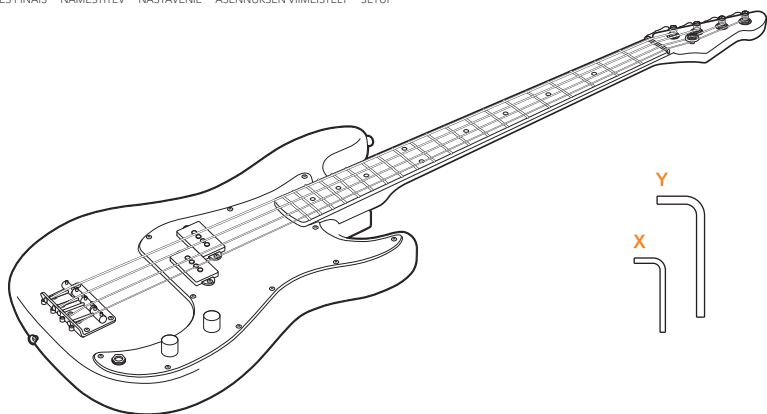

6. SETUP

NASTAVENÍ SETUP EINRICHTEN AJUSTES FINALES AJUSTEMENTS FINAUX INSTALLAZIONE FINALE SETUP MONTERING KONFIGURACJA
AJUSTES FINAIS NAMESTITEV NASTAVENIE ASENNUKSEN VIIMEISTELY SETUP