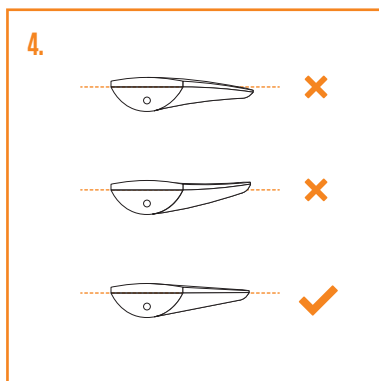

6. SETUP

NASTAVENÍ SETUP EINRICHTEN AJUSTES FINALES AJUSTEMENTS FINAUX INSTALLAZIONE FINALE SETUP MONTERING KONFIGURACJA
AJUSTES FINAIS NAMESTITEV NASTAVENIE ASENNUKSEN VIIMEISTELY SETUP