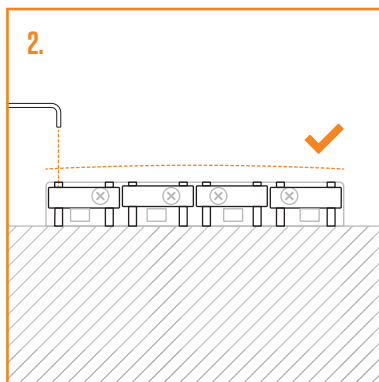

6. SETUP

NASTAVENÍ SETUP EINRICHTEN AJUSTES FINALES AJUSTEMENTS FINAUX INSTALLAZIONE FINALE SETUP MONTERING KONFIGURACJA
AJUSTES FINAIS NAMESTITEV NASTAVENIE ASENNUKSEN VIIMEISTELY SETUP