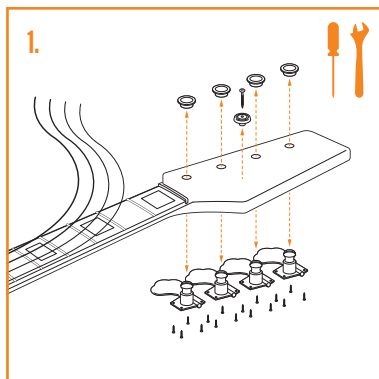

8. SHAPING THE HEADSTOCK