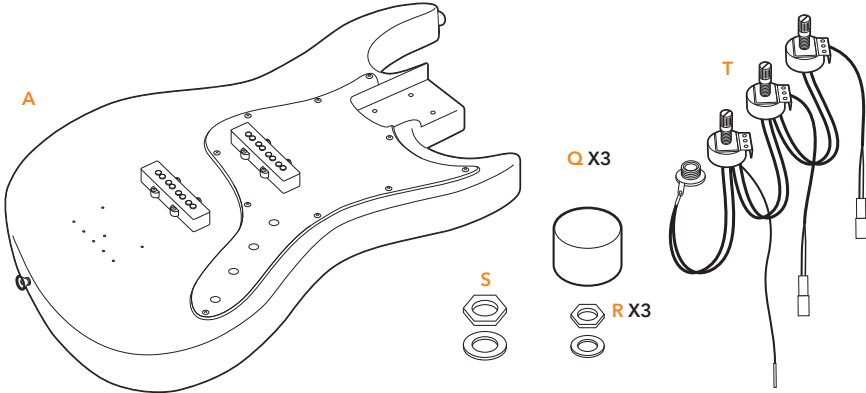

3. INSTALL CONTROLS

INSTALACE OVLÁDÁNÍ MONTER KONTROLKNAPPER EINBAU DER REGLER MONTAJE DE LOS CONTROLES INSTALLATION
DES COMMANDES INSTALLAZIONE DELLE MANOPOLE DI CONTROLLO CONTROLLEKNOPPEN MONTEREN MONTER KONTROLLERE INSTALACIJA REGULACIJI MONTAGEM
DOS CONTROLOS NAMEŠTITEV KONTROLNIH GUMBOV NAINŠTALUJTE OVLADACE ASENNÄ SAÄTONUPIT INSTALLERA KONTROLLER