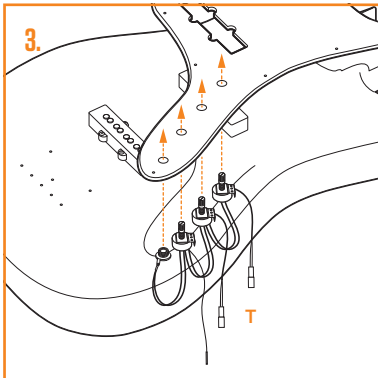

3. INSTALL CONTROLS

INSTALACE OVLÁDÁNÍ MONTER KONTROLKNAPPER EINBAU DER REGLER MONTAJE DE LOS CONTROLES INSTALLATION
DES COMMANDES INSTALLAZIONE DELLE MANOPOLE DI CONTROLLO CONTROLLEKNOPPEN MONTEREN MONTER KONTROLLERE INSTALACIJA REGULACIJI MONTAGEM
DOS CONTROLOS NAMEŠTITEV KONTROLNIH GUMBOV NAINŠTALUJTE OVLADACE ASENNÄ SAÄTONUPIT INSTALLERA KONTROLLER