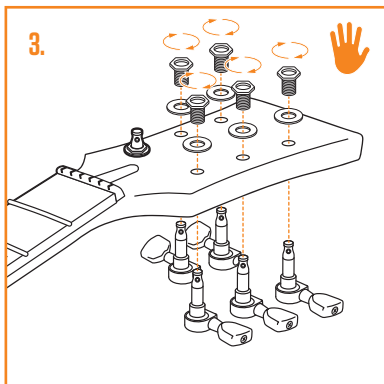

1. INSTALL TUNERS

INSTALACE LADIČŮ MONTER STEMMESKRUIER EINBAU DER MECHANIKEN MONTAJE DE LAS CLAVIJAS INSTALLATION DES MÉCANIQUES INSTALLAZIONE DELLE MECCAICHE STEMMECHANIEKEN MONTEREN MONTER STEMMESKRUIER INSTALACJA TUNERÓW MONTAGEM DAS TARRAXAS NAMESTITEV UGLAŠEVALNIKOV NAINSTALUJTE LADIČKY ASENNA VIRITTIMET INSTALLERA STÅMSKRUVÅ