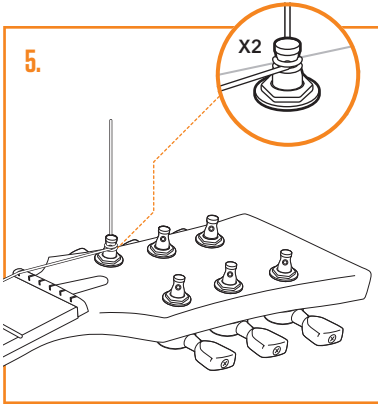

7. INSTALL NECK

MANICO HALS MONTEREN MONTER HALS EINBAU DES HALSES MONTAJE DEL MÁSTIL INSTALLATION DU MANCHE INSTALLAZIONE DEL
INSTALLERA HALS INSTALACJA SZYLI MONTAGEM DO BRAÇO NAMEŠTITEV VRATU NAINŠTALUJTE KRK ASENA KITARAN KAULA

8. STRING & TUNE UP

STRUNY A LADĚNÍ FASTSÆT STRENGE OG STEM BESAITEN UND STIMMEN ENCORDADO Y AFINACIÓN INSTALLATION DES
CORDES & ACCORDAGE CORDE E ACCORDATURA SNAREN MONTEREN & STEMMEN STRENG OG STEM STRUNY I STROJENIE CORDAS & AFINAÇÃO STRUNE IN
OGLAŠEVANJE NAVIŃTE A NALADŤE STRUNY LAITA KIELET PAIKOILLEEN JA VIRITÄ STRÅNGA & STÅM