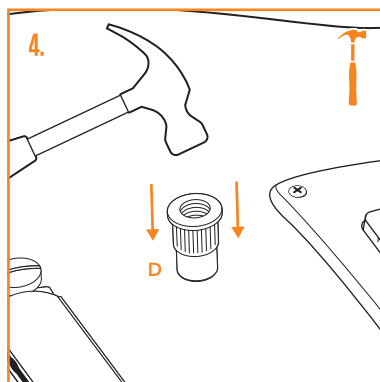

6. INSTALL BRIDGE

INSTALACE PRAŽCE   MONTER BRO   EINBAU DES STEGS   MONTAJE DEL PUENTE   INSTALLATION DU CHEVALET   INSTALLAZIONE
DEL PONTE   BRUG MONTEREN   MONTER BRO   INSTALACJA MOSTKA   MONTAGEM DA PONTE   NAMEŠTITEV MOSTIČKA   NAINŠTALUJTE KOBYLKU   ASENNÄ TALLA
INSTALLERA STALL