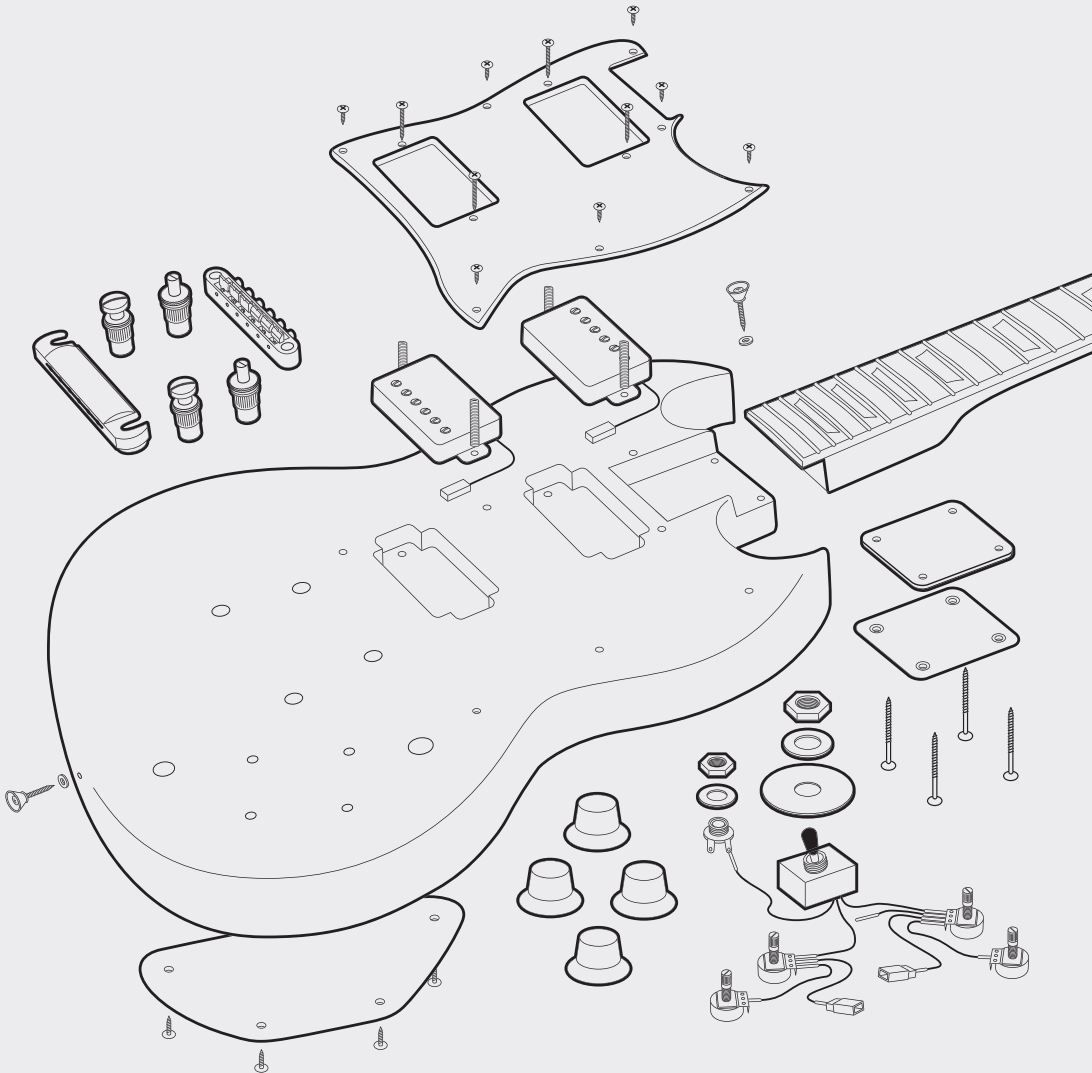

VINTAGE CUTAWAY DIY ELECTRIC GUITAR KIT

CONTENTS CHECKLIST SEZNAM DÍLŮ CHECKLISTE FOR INDHOLD PACKUNGSINHALT-CHECKLISTE CONTENIDO
 LISTE DU CONTENU CONTENUTO CHECKLIST INHOUD SJEKKLISTE FOR INNHOLD ZAWARTOŚĆ CONTEÚDO
 KONTROLNI SEZNAM VSEBINE ZOZNAM KOMPONENTOV PAKETIN SISÄLTÖ INNEHÅLLS-CHECKLISTA