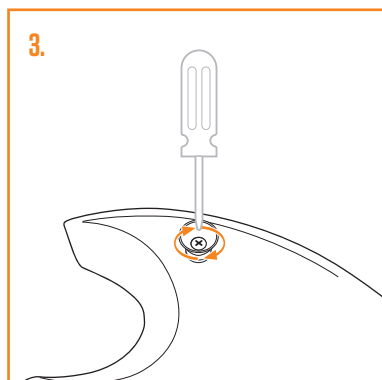

2. INSTALL CONTROLS

INSTALACE OVLÁDÁNÍ MONTER KONTROLKNAPPER EINBAU DER REGLER MONTAJE DE LOS CONTROLES INSTALLATION
 DES COMMANDES INSTALLAZIONE DELLE MANOPOLE DI CONTROLLO CONTROLLEKNOPPEN MONTEREN MONTER KONTROLLERE INSTALACJA REGULACJI
 MONTAGEM DOS CONTROLOS NAMEŠTITEV KONTROLNIH GUMBOV NAINŠTALUJTE OVLÁDAČE ASENNÄ SAÄTÖNPUJT INSTALLERA KONTROLLER

4. INSTALL STRAP PINS

INSTALACE DRŽÁKŮ NA POPRUH MONTER STRAP-KNOPPER EINBAU DER GURTKNÖPFE MONTAJE DE LOS ENGANCHES
PARA LA CORREA INSTALLATION DES ATTACHE-COURROIES INSTALLAZIONE DEI GANCI PER LA TRACOLLA STRAPKNOPF MONTEREN MONTER FESTE-NÄLER
INSTALACJA PRZYPIEK DO PASKA MONTAGEM DOS PINOS DA CORREIA NAMESTITEV ZATIČEV ZA TRAK NAINSTALJUJE UCHYTY PRE POPRUH ASENNÄ HIHNANUPPI
INSTALLERA REMPINNAR