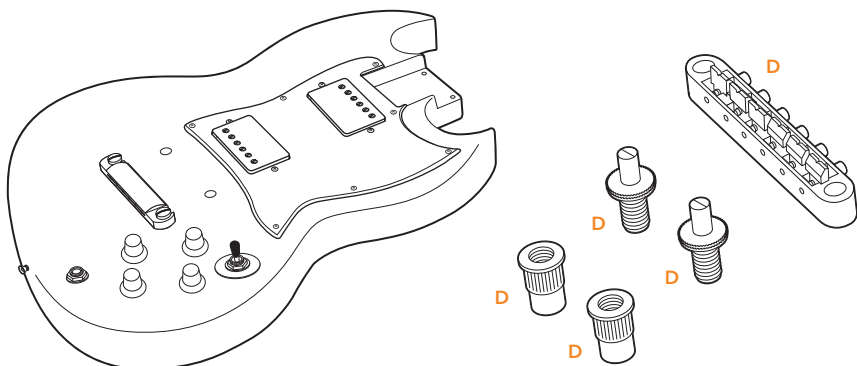

6. INSTALL BRIDGE

INSTALACE PRAŽCE   MONTER BRO   EINBAU DES STEGS   MONTAJE DEL PUENTE   INSTALLATION DU CHEVALET   INSTALLAZIONE
DEL PONTE   BRUG MONTEREN   MONTER BRO   INSTALACJA MOSTKA   MONTAGEM DA PONTE   NAMEŠTITEV MOSTIČKA   NAINŠTALUJTE KOBYLKU   ASENNÄ TALLA
INSTALLERA STALL