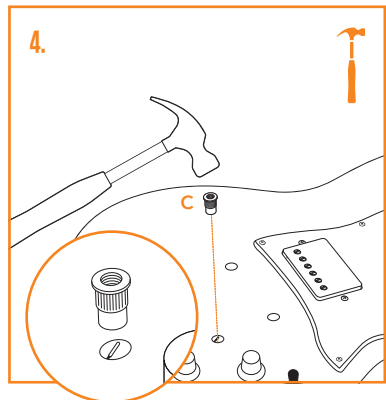

5. INSTALL TAILPIECE

INSTALACE STRUNIKU MONTER STRENGEHOLDER EINBAU DES SAITENHALTERS MONTAJE DEL CORDAL INSTALLATION
DU CORDIER INSTALLAZIONE DELLA CORDIERA STAARTSTUK MONTEREN MONTER STRENGEHOLDER INSTALACJA STRUNNIKA MONTAGEM DO ESTANDARTE
NAMEŠTITEV DRŽALA ZA STRUNE NAINŠTALUJE STRUNNIK ASENNÄ KIELTENPIDIN INSTALLERA SLUTSTYCKE