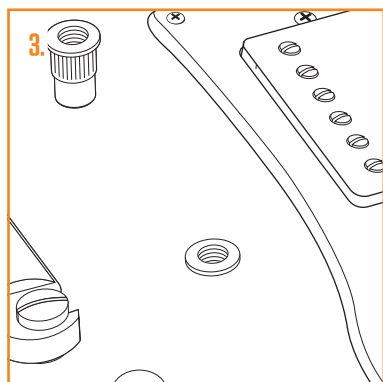

6. INSTALL BRIDGE

INSTALACE PRAŽCE   MONTER BRO   EINBAU DES STEGS   MONTAJE DEL PUENTE   INSTALLATION DU CHEVALET   INSTALLAZIONE
DEL PONTE   BRUG MONTEREN   MONTER BRO   INSTALACJA MOSTKA   MONTAGEM DA PONTE   NAMEŠTITEV MOSTIČKA   NAINŠTALUJTE KOBYLKU   ASENNÄ TALLA
INSTALLERA STALL