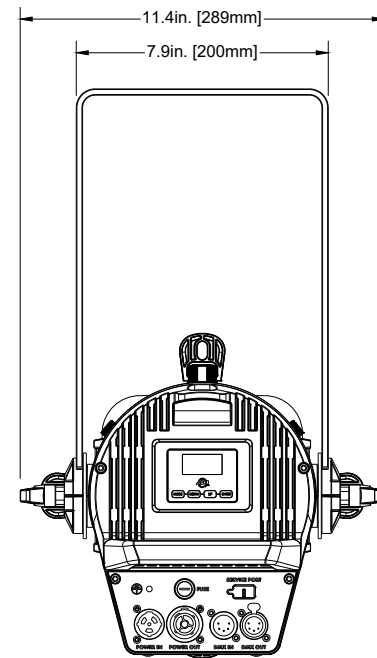

TITLE: ADJ ENCORE PROFILE PRO COLOR (18°, 26°, 36°, 50°)		DATE: 201210	
SCALE: NONE	TOL: ±	.XX(.X) -	.XXX(.XX) -
		ANGLE: -	