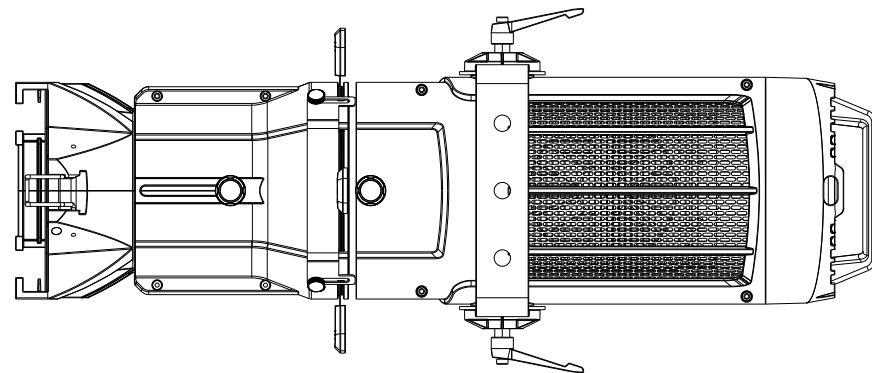

TITLE: ADJ ENCORE PROFILE PRO COLOR (18°, 26°, 36°, 50°)		DATE: 201210	
SCALE: NONE	TOL: ±	.XX(.X) -	.XXX(.XX) -
		ANGLE: -	