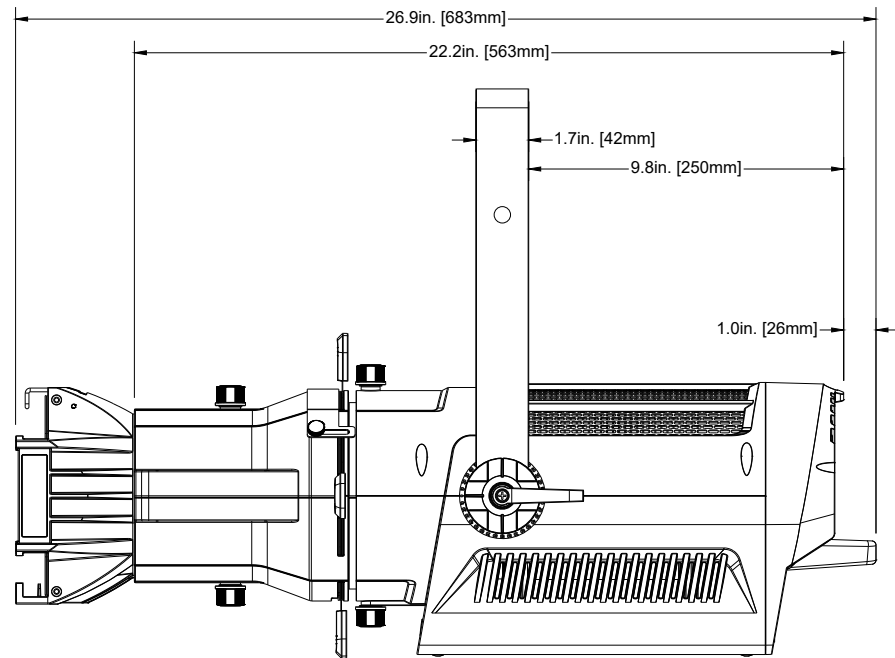

TITLE: ADJ ENCORE PROFILE PRO COLOR (18°, 26°, 36°, 50°)		DATE: 201210	
SCALE: NONE	TOL: ±	.XX(.X) -	.XXX(.XX) -
		ANGLE: -	