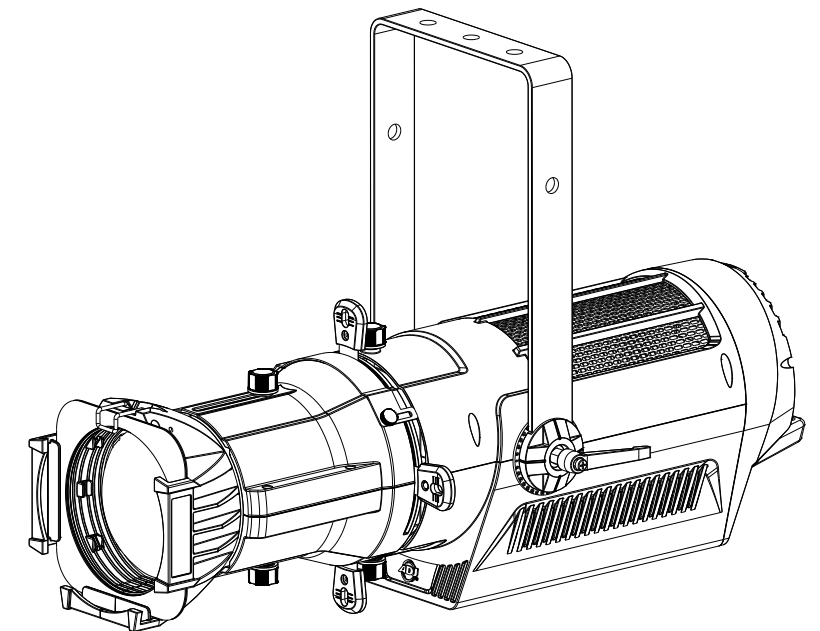

TITLE: ADJ ENCORE PROFILE PRO COLOR (18°, 26°, 36°, 50°)		DATE: 201210	
SCALE: NONE	TOL: ±	.XX(.X) -	.XXX(.XX) -
		ANGLE: -	