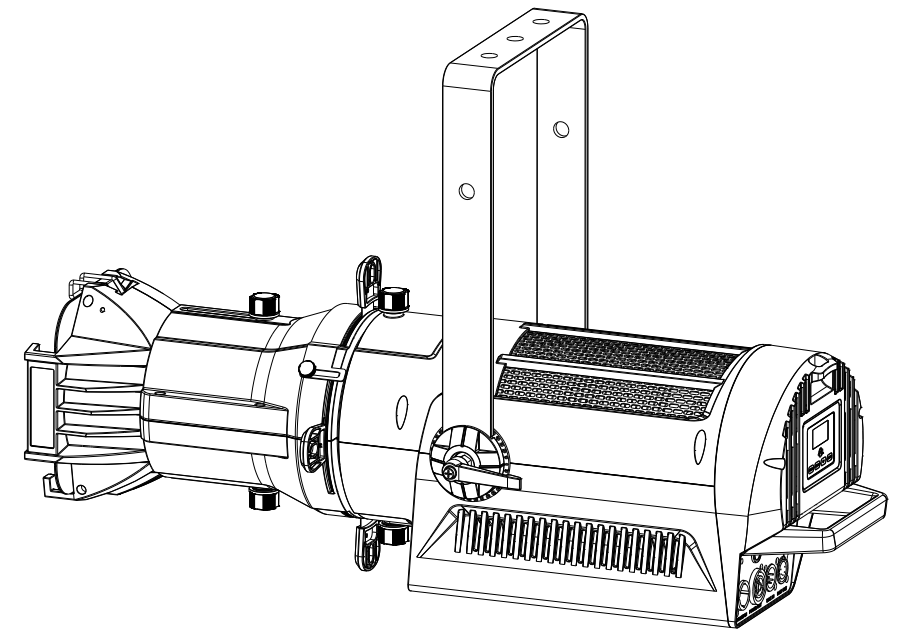

TITLE: ADJ ENCORE PROFILE PRO COLOR (18°, 26°, 36°, 50°)		DATE: 201210	
SCALE: NONE	TOL: ±	.XX(.X) -	.XXX(.XX) -
		ANGLE: -	