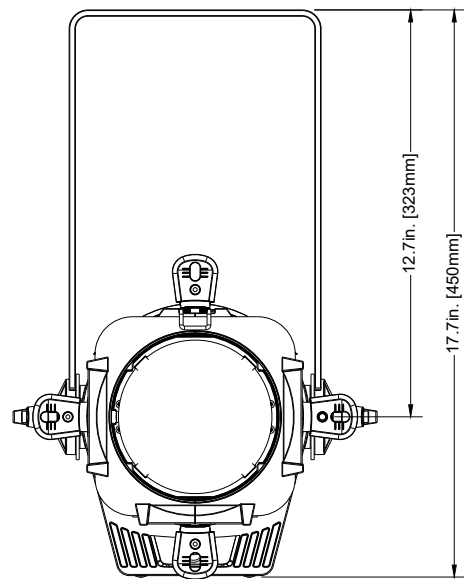

TITLE: ADJ ENCORE PROFILE PRO COLOR (18°, 26°, 36°, 50°)		DATE: 201210	
SCALE: NONE	TOL: ±	.XX(.X) -	.XXX(.XX) -
		ANGLE: -	