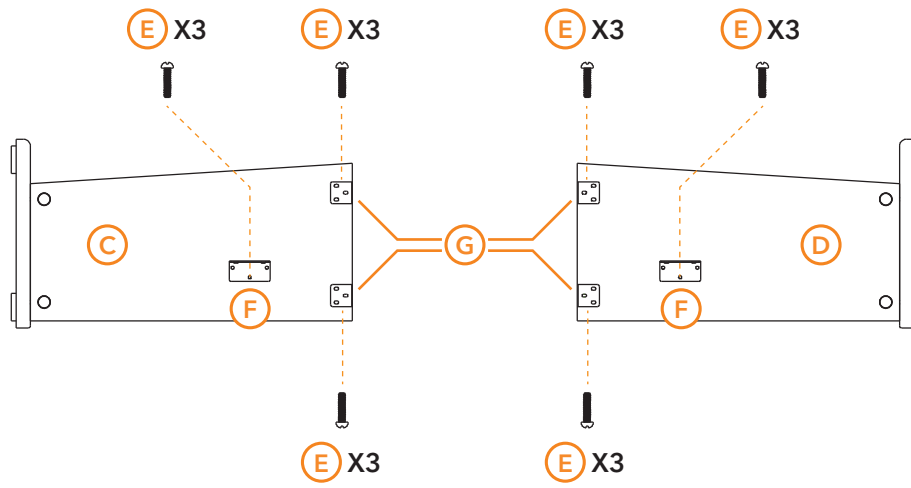

JUNIOR DIGITAL PIANO

JDP-1-MB / JDP-1-WH

SETUP GUIDE

CONTENTS CHECKLIST

<p>A</p>  <p style="text-align: right;">X1</p>			
<p>B</p>  <p style="text-align: right;">X1</p>	<p>C</p>  <p style="text-align: right;">X1</p>	<p>D</p>  <p style="text-align: right;">X1</p>	
<p>E</p>  <p>15mm X18</p>	<p>F</p>  <p>X2</p>	<p>G</p>  <p>X4</p>	<p>H</p>  <p>27mm X4</p>
<p>I</p>  <p>X4</p>	<p>J</p>  <p>40mm X8</p>	<p>K</p>  <p>X8</p>	<p>L</p>  <p>X8</p>
<p>M</p>  <p>X2</p>	<p>N</p>  <p>X1</p>	<p>O</p>  <p>X1</p>	

TOOLS REQUIRED

1 PIANO ASSEMBLY

2

3

4 BENCH ASSEMBLY

KETTLESTRING LANE | YORK | YO30 4XF | UNITED KINGDOM
METALLVÄGEN 45A | 195 72 ROSERSBERG | STOCKHOLM | SVERIGE
LAHNSTRASSE 27 | 45478 MÜLHEIM AN DER RUHR | DEUTSCHLAND