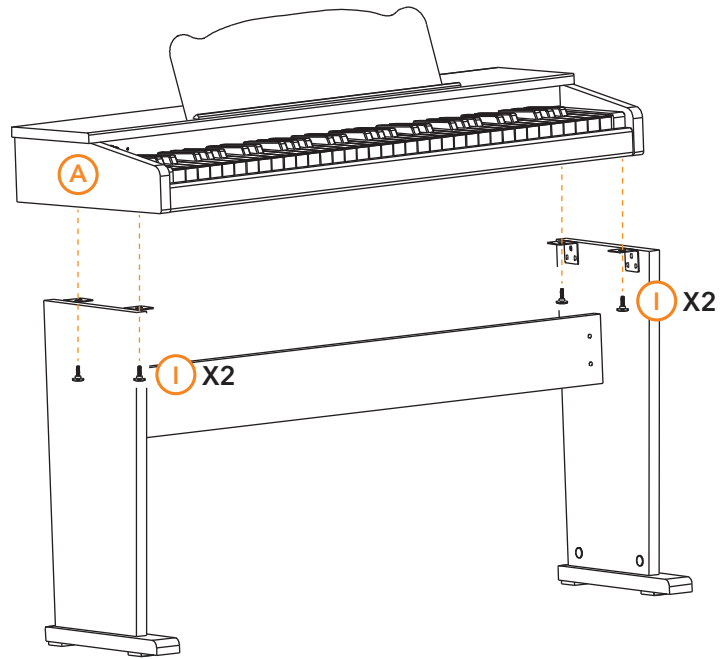

TOOLS REQUIRED

1 PIANO ASSEMBLY

2

3

4 BENCH ASSEMBLY

KETTLESTRING LANE | YORK | YO30 4XF | UNITED KINGDOM
METALLVÄGEN 45A | 195 72 ROSERSBERG | STOCKHOLM | SVERIGE
LAHNSTRASSE 27 | 45478 MÜLHEIM AN DER RUHR | DEUTSCHLAND