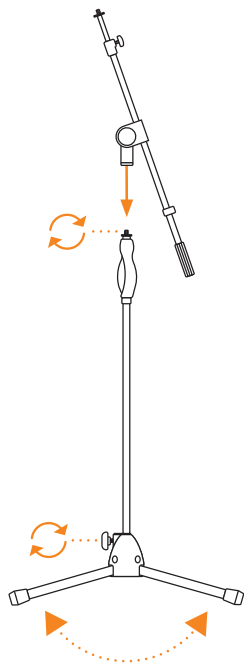

# MICROPHONE STAND SETUP GUIDE MS118

**SETUP** INSTALACE OPSÆTNING AUFBAU MONTAJE INSTALLATION MONTAGGIO INSTALLATIE OPSETT KONFIGURACJA MONTAGEM NASTAVITEV INŠTALÁCIA ASENNUS INSTÄLLNING

1

2

3

4

5