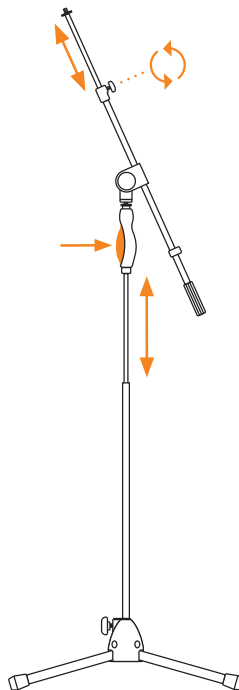

# MICROPHONE STAND SETUP GUIDE MS118

**SETUP** INSTALACE OPSÆTNING AUFBAU MONTAJE INSTALLATION MONTAGGIO INSTALLATIE OPSETT KONFIGURACJA MONTAGEM NASTAVITEV INŠTALÁCIA ASENNUS INSTÄLLNING

1

2

3

4

5