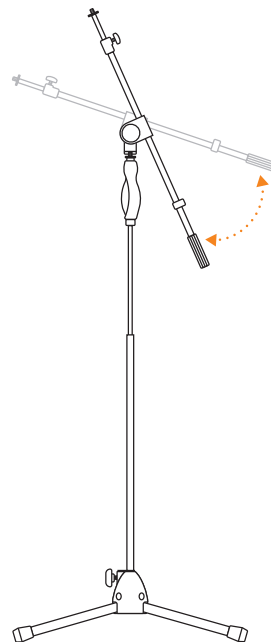

# MICROPHONE STAND SETUP GUIDE MS118

**SETUP** INSTALACE OPSÆTNING AUFBAU MONTAJE INSTALLATION MONTAGGIO INSTALLATIE OPSETT KONFIGURACJA MONTAGEM NASTAVITEV INŠTALÁCIA ASENNUS INSTÄLLNING

1

2

3

4

5