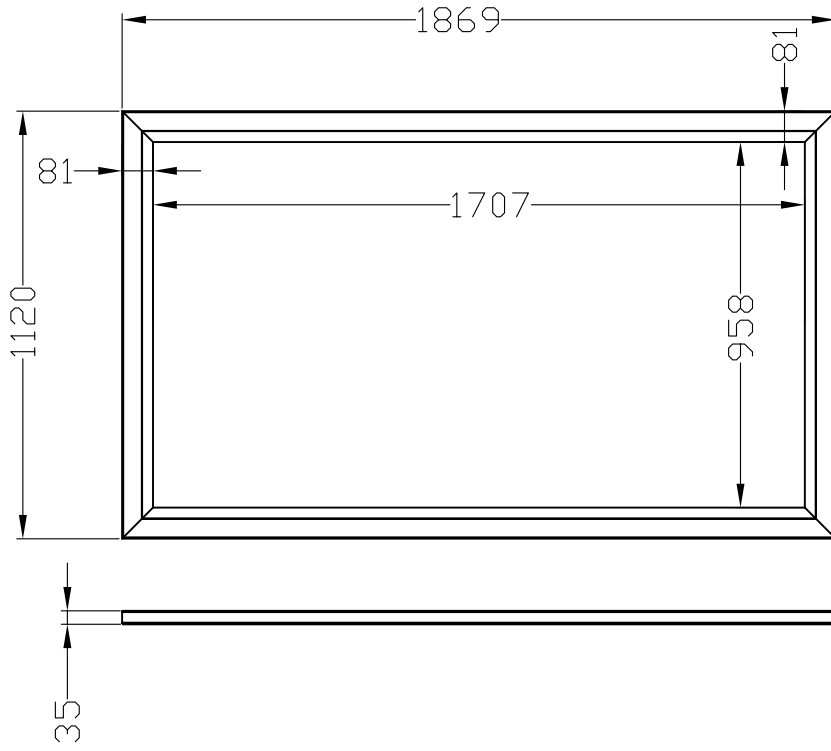

LF-PU77" (16:9)-ZK