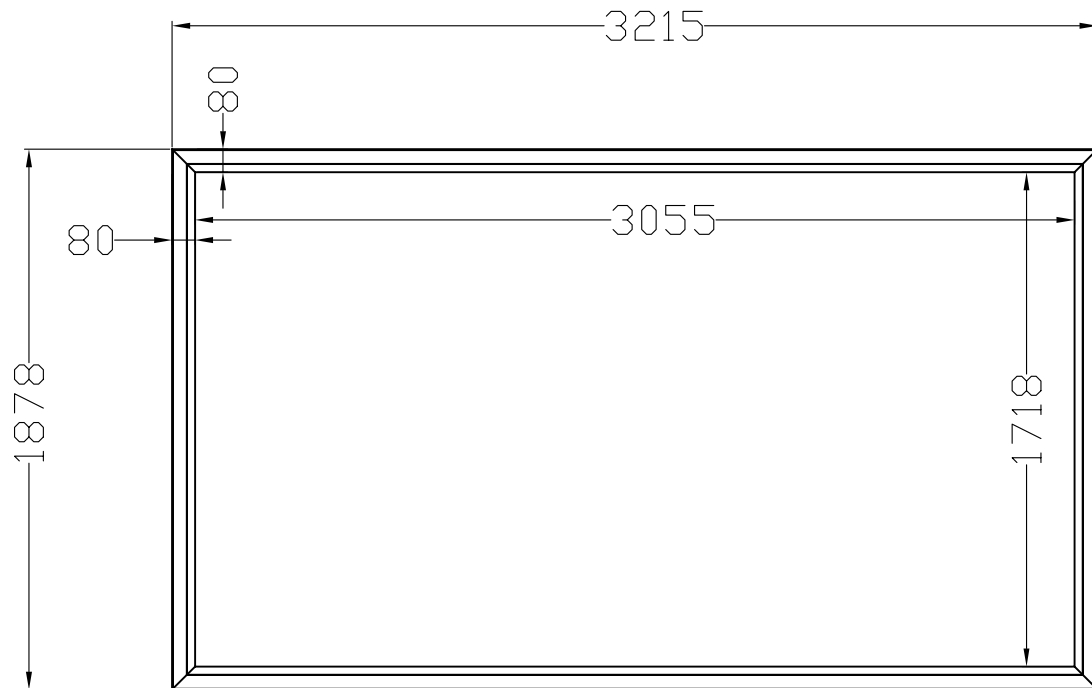

版本/版次	版次更改内容	签 名	日 期
A/0	首次发行		

设计			图号: LF-PU138" (16:9)	模号:		
制图	李连英	2012-2-10	名称: 展开图	数量 1	比例	重量 克
校对			产品: 新丽影画框幕	单位: mm 第 1 页, 共 1 页		
标准化			材料:	广州美视晶莹银幕有限公司		
审批						