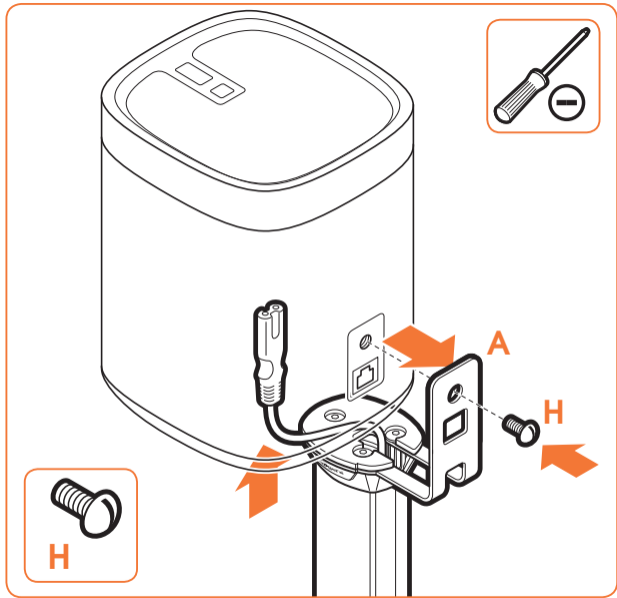

## SOUND 4301

Fits SONOS PLAY:1 (Max. weight load = 3 kg)

Scan the QR-code to find the  
installation movie on YouTube:

More information on: [www.vogels.com](http://www.vogels.com)

expanding experiences

**[www.vogels.com](http://www.vogels.com)**