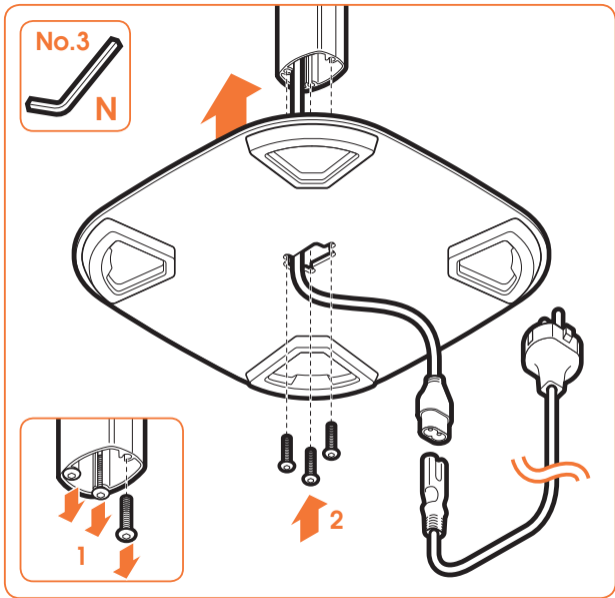

## SOUND 4301

Fits SONOS PLAY:1 (Max. weight load = 3 kg)

Scan the QR-code to find the  
installation movie on YouTube:

More information on: [www.vogels.com](http://www.vogels.com)

expanding experiences

**[www.vogels.com](http://www.vogels.com)**