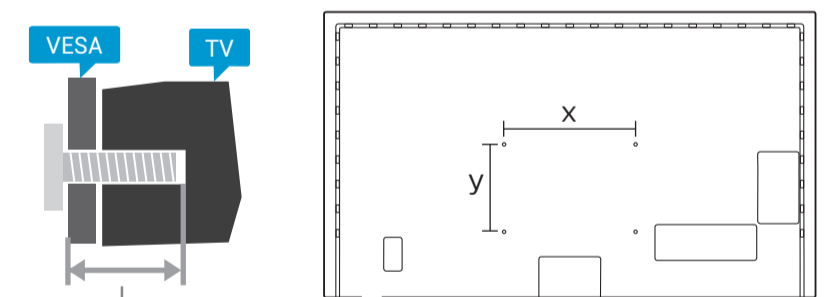

VESA (x, y)

65" 400x200mm M6 (L: 10mm-14mm) 164 cm