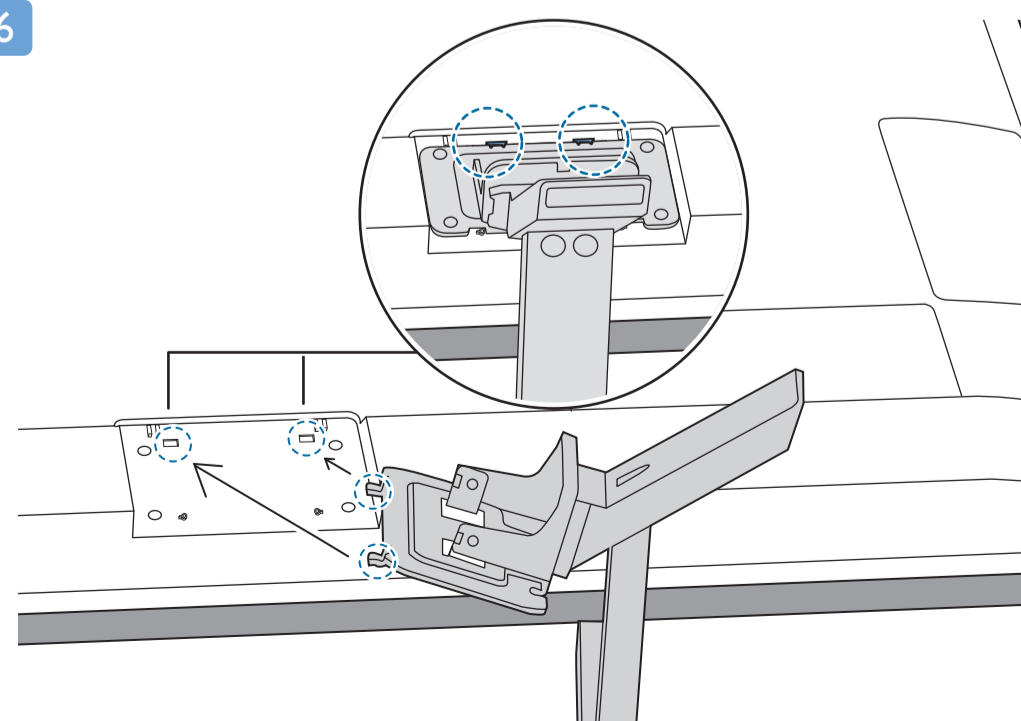

7

8

9

VESA (x, y)

65" 400x200mm M6 (L: 10mm-14mm) 164 cm

1

2

3