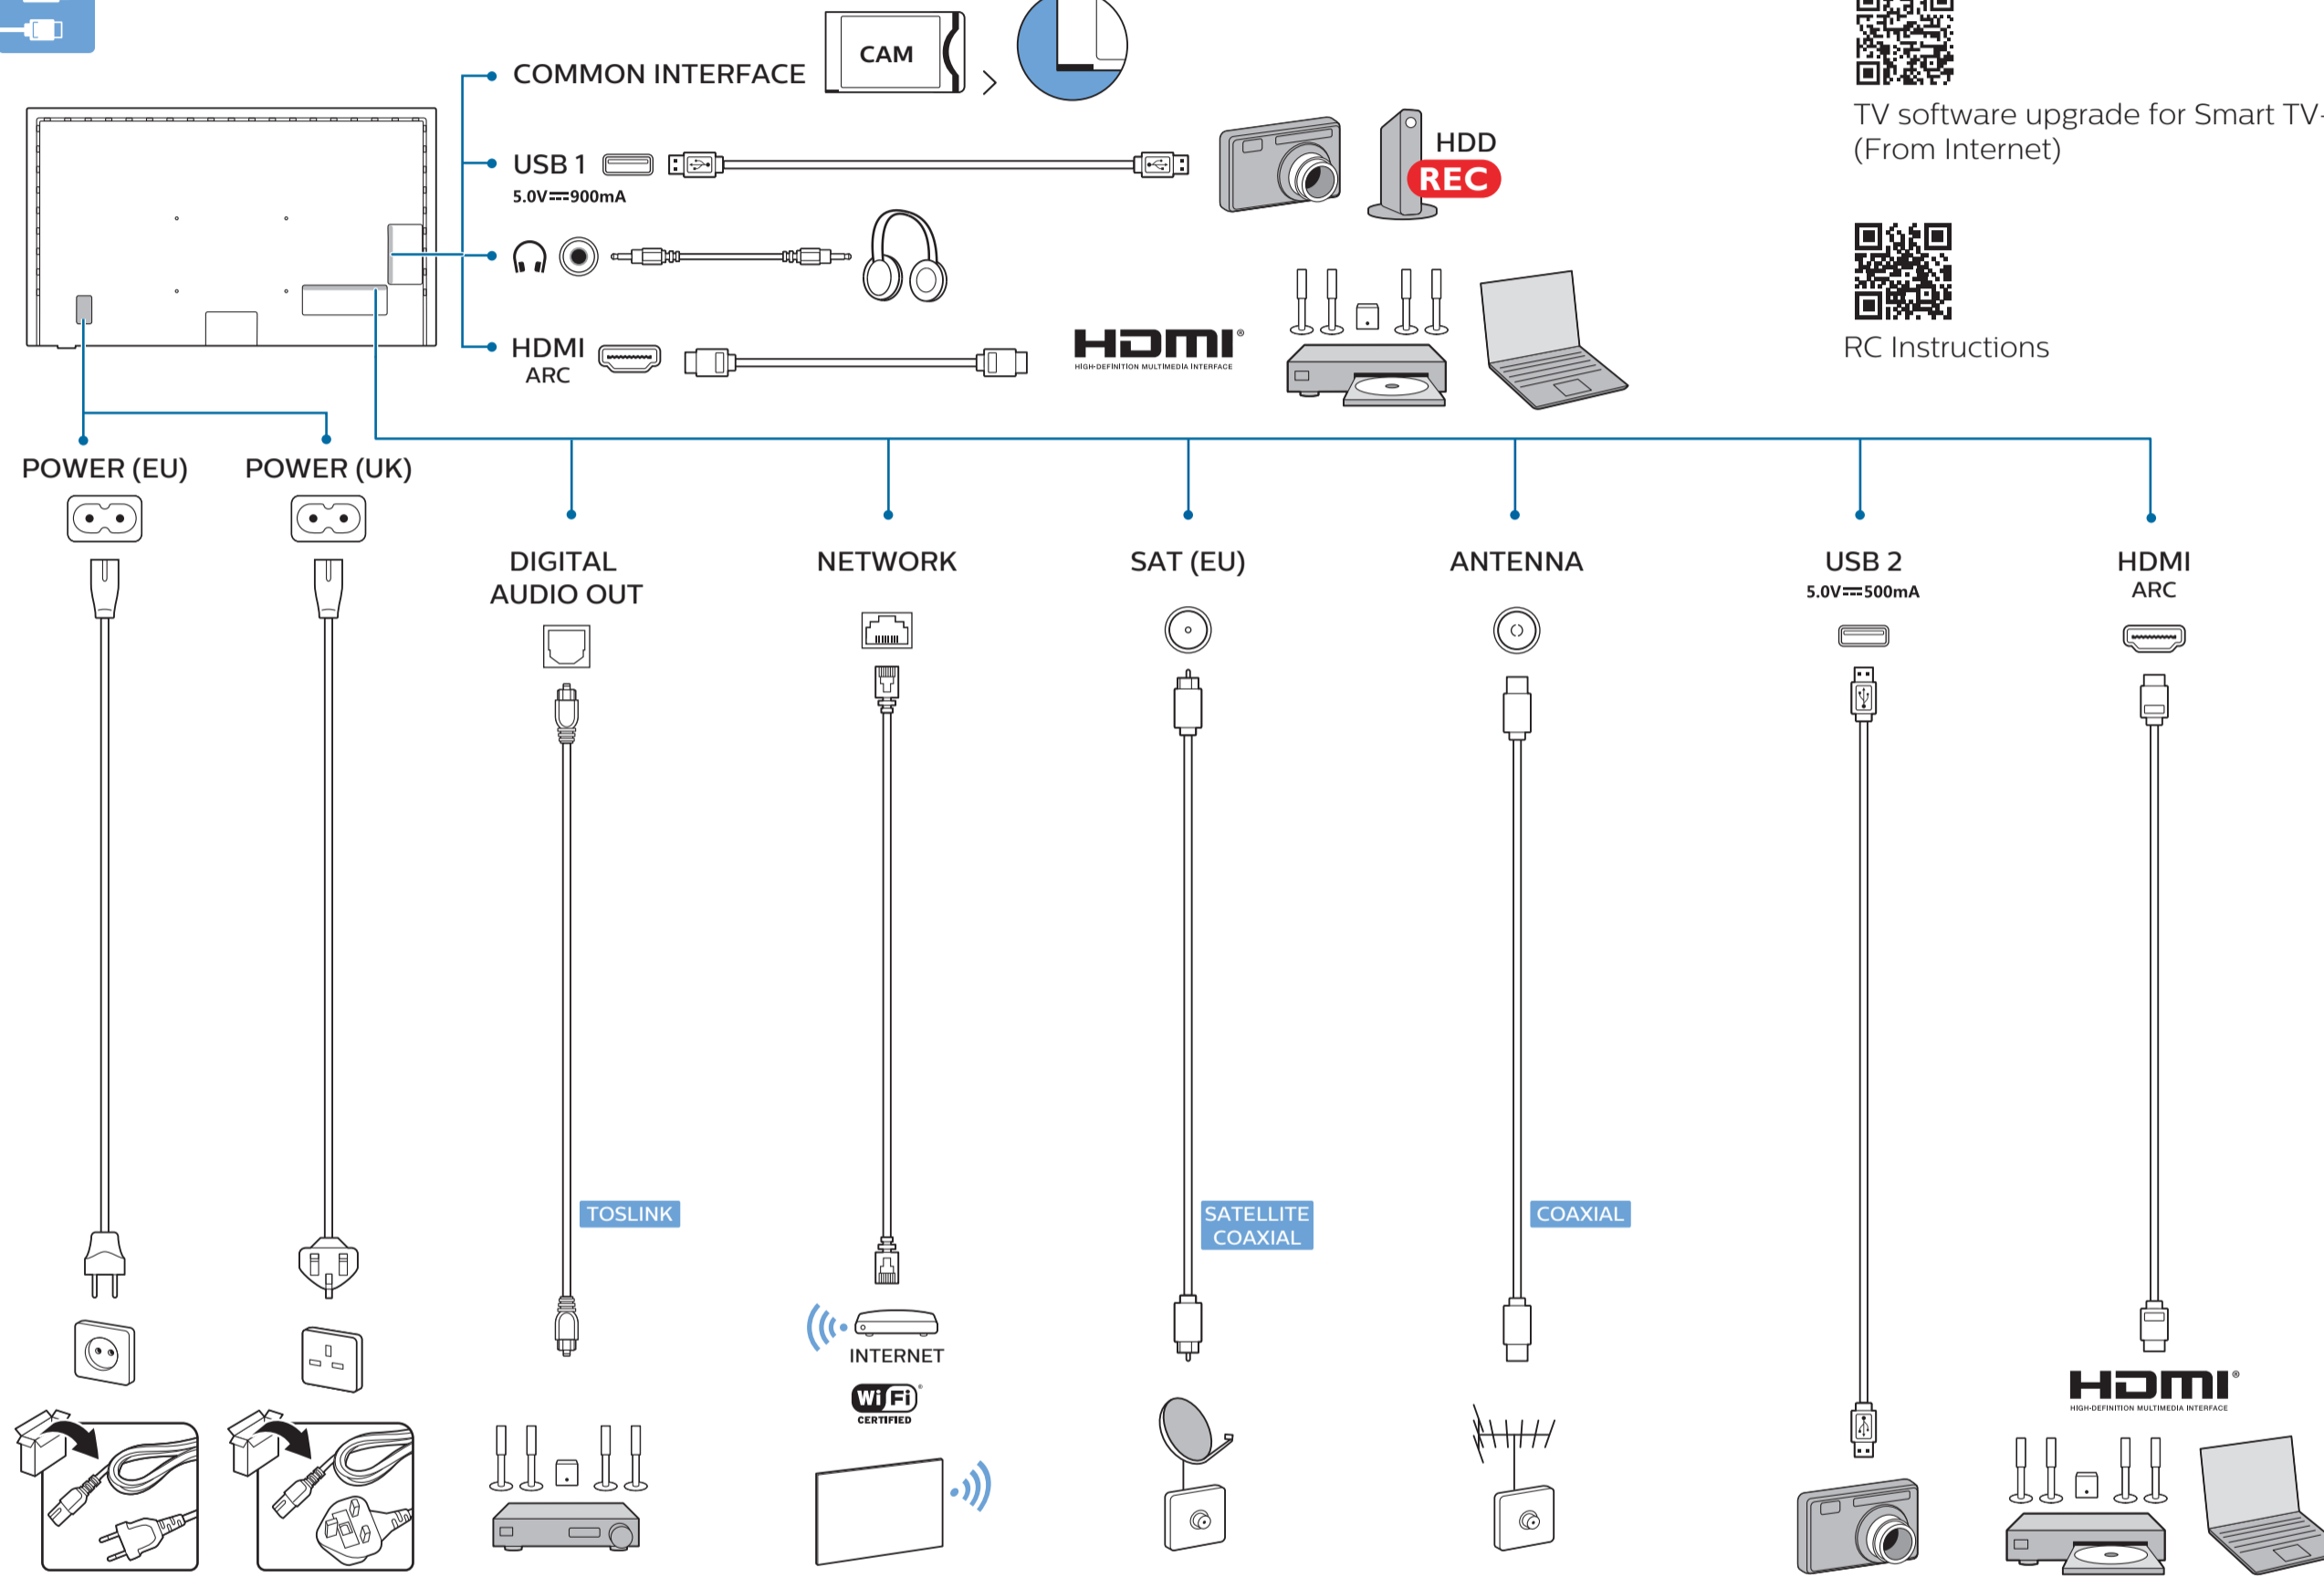

English Read the safety instructions.
Български Прочетете инструкциите за безопасност.
Čeština Přečtěte si bezpečnostní pokyny.
Hrvatski Pročitajte sigurnosne upute.
Dansk Læs sikkerhedsforskrifterne.
Deutsch Lesen Sie die Sicherheitshinweise.
Ελληνικά Διαβάστε τις οδηγίες ασφαλείας.
Eesti Lugege ohutusnõudeid.
Español Lea las instrucciones de seguridad.

Français Lisez les consignes de sécurité.
Italiano Leggere le istruzioni di sicurezza.
Қазақша Қорғаныстық нұсқаулар.
Latviešu Izlasiet drošības norādījumus.
Lietuvių Perskaitykite saugos instrukcijas.
Magyar Olvassa el a biztonsági utasításokat.
Nederlands Lees de veiligheidsvoorschriften.
Norsk Les sikkerhetsforskriftene.
Polski Zapoznaj się z instrukcjami bezpieczeństwa.

Português Leia as instruções de segurança.
Română Citiți instrucțiunile de siguranță.
Русский Читайте инструкции по технике безопасности.
Srpski Pročitajte bezbednosna uputstva.
Slovenščina Preberite varnostna navodila.
Slovenský Prečítajte si bezpečnostné pokyny.
Suomi Lue turvaohjeet.
Svenska Läs säkerhetsinstruktionerna.
ไทย โปรดอ่านคำแนะนำด้านความปลอดภัย

Türkçe Güvenlik talimatlarını okuyun.
Українська Читайте інструкції з техніки безпеки.
العربية قراءة تعليمات السلامة.
עברית קראו את הוראות הבטיחות

Register your product and get support at www.philips.com/TVsupport

TV software upgrade for Smart TV- (From Internet)

RC Instructions