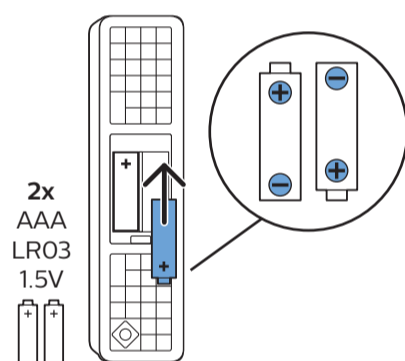

VESA (x, y)

65" 400x200mm M6 (L: 10mm-14mm) 164 cm

1

2

3

English Read the safety instructions.
Български Прочетете инструкциите за безопасност.
Čeština Přečtěte si bezpečnostní pokyny.
Hrvatski Pročitajte sigurnosne upute.
Dansk Læs sikkerhedsforskrifterne.
Deutsch Lesen Sie die Sicherheitshinweise.
Ελληνικά Διαβάστε τις οδηγίες ασφαλείας.
Eesti Lugege ohutusnõudeid.
Español Lea las instrucciones de seguridad.

Français Lisez les consignes de sécurité.
Italiano Leggere le istruzioni di sicurezza.
Қазақша Қорғаныстық нұсқаулар.
Latviešu Izlasiet drošības norādījumus.
Lietuvių Perskaitykite saugos instrukcijas.
Magyar Olvassa el a biztonsági utasításokat.
Nederlands Lees de veiligheidsvoorschriften.
Norsk Les sikkerhetsforskriftene.
Polski Zapoznaj się z instrukcjami bezpieczeństwa.

Português Leia as instruções de segurança.
Română Citiți instrucțiunile de siguranță.
Русский Читайте инструкции по технике безопасности.
Srpski Pročitajte bezbednosna uputstva.
Slovenščina Preberite varnostna navodila.
Slovenský Prečítajte si bezpečnostné pokyny.
Suomi Lue turvaohjeet.
Svenska Läs säkerhetsinstruktionerna.
ไทย โปรดอ่านคำแนะนำด้านความปลอดภัย

Türkçe Güvenlik talimatlarını okuyun.
Українська Читайте інструкції з техніки безпеки.
العربية قراءة تعليمات السلامة.
עברית קראו את הוראות הבטיחות

Register your product and get support at www.philips.com/TVsupport

TV software upgrade for Smart TV- (From Internet)

RC Instructions