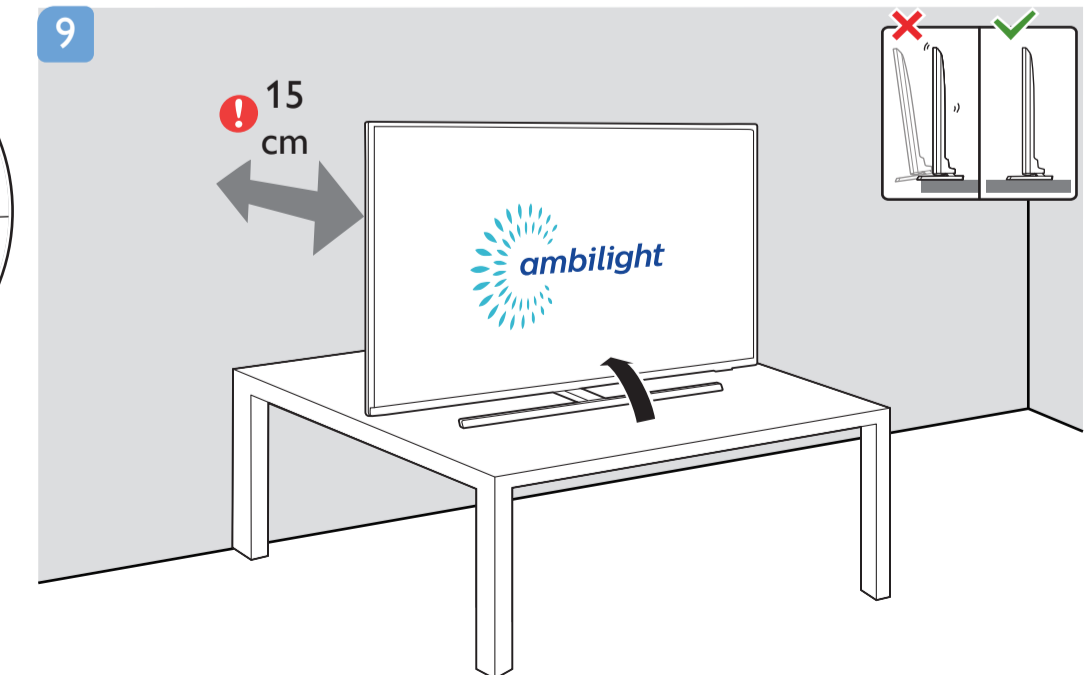

7

8

9

VESA (x, y)

65" 400x200mm M6 (L: 10mm-14mm) 164 cm

1

2

3