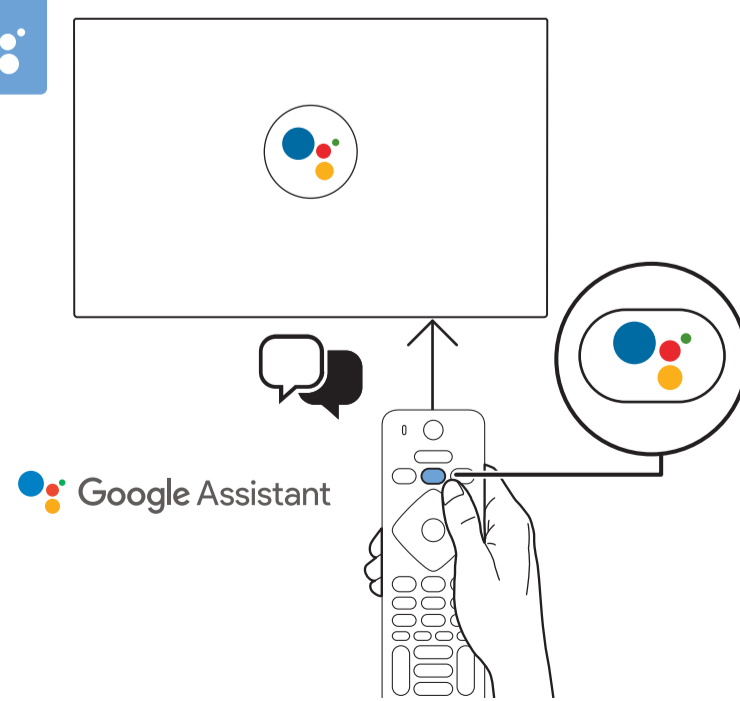

VESA (x, y)

65" 400x200mm M6 (L: 10mm-14mm) 164 cm

1

2

3

English Read the safety instructions.
Български Прочетете инструкциите за безопасност.
Čeština Přečtěte si bezpečnostní pokyny.
Hrvatski Pročitajte sigurnosne upute.
Dansk Læs sikkerhedsforskrifterne.
Deutsch Lesen Sie die Sicherheitshinweise.
Ελληνικά Διαβάστε τις οδηγίες ασφαλείας.
Eesti Lugege ohutusnõudeid.
Español Lea las instrucciones de seguridad.

Français Lisez les consignes de sécurité.
Italiano Leggere le istruzioni di sicurezza.
Қазақша Қорғаныстық нұсқаулар.
Latviešu Izlasiet drošības norādījumus.
Lietuvių Perskaitykite saugos instrukcijas.
Magyar Olvassa el a biztonsági utasításokat.
Nederlands Lees de veiligheidsvoorschriften.
Norsk Les sikkerhetsforskriftene.
Polski Zapoznaj się z instrukcjami bezpieczeństwa.

Português Leia as instruções de segurança.
Română Citiți instrucțiunile de siguranță.
Русский Читайте инструкции по технике безопасности.
Srpski Pročitajte bezbednosna uputstva.
Slovenščina Preberite varnostna navodila.
Slovenský Prečítajte si bezpečnostné pokyny.
Suomi Lue turvaohjeet.
Svenska Läs säkerhetsinstruktionerna.
ไทย โปรดอ่านคำแนะนำด้านความปลอดภัย

Türkçe Güvenlik talimatlarını okuyun.
Українська Читайте інструкції з техніки безпеки.
العربية قراءة تعليمات السلامة.
עברית קראו את הוראות הבטיחות

Register your product and get support at www.philips.com/TVsupport

TV software upgrade for Smart TV- (From Internet)

RC Instructions