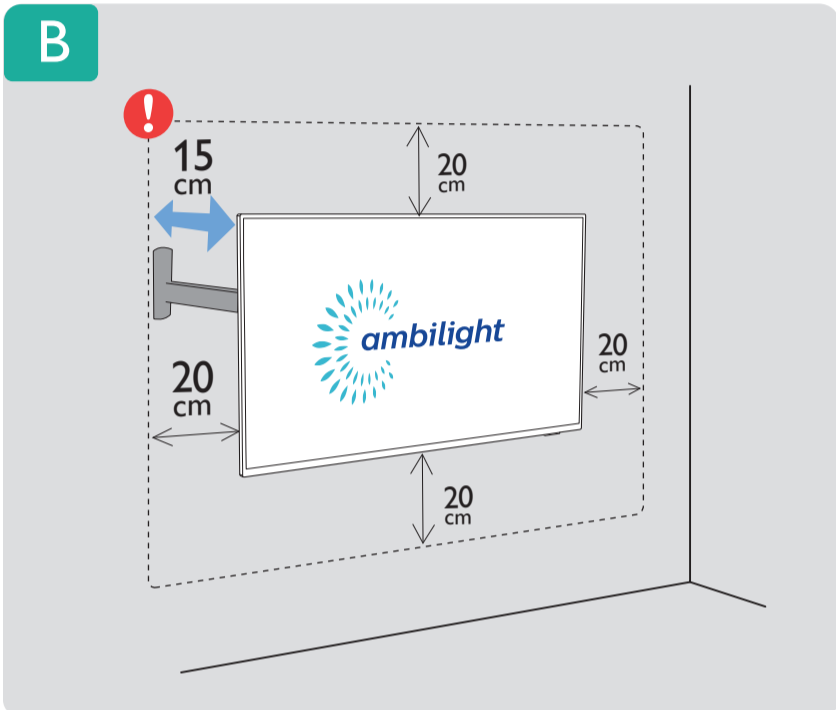

VESA (x, y)

65" 400x200mm M6 (L: 10mm-14mm) 164 cm

1

2

3

English Read the safety instructions.
Български Прочетете инструкциите за безопасност.
Čeština Přečtěte si bezpečnostní pokyny.
Hrvatski Pročitajte sigurnosne upute.
Dansk Læs sikkerhedsforskrifterne.
Deutsch Lesen Sie die Sicherheitshinweise.
Ελληνικά Διαβάστε τις οδηγίες ασφαλείας.
Eesti Lugege ohutusnõudeid.
Español Lea las instrucciones de seguridad.

Français Lisez les consignes de sécurité.
Italiano Leggere le istruzioni di sicurezza.
Қазақша Қорғаныстық нұсқаулар.
Latviešu Izlasiet drošības norādījumus.
Lietuvių Perskaitykite saugos instrukcijas.
Magyar Olvassa el a biztonsági utasításokat.
Nederlands Lees de veiligheidsvoorschriften.
Norsk Les sikkerhetsforskriftene.
Polski Zapoznaj się z instrukcjami bezpieczeństwa.

Português Leia as instruções de segurança.
Română Citiți instrucțiunile de siguranță.
Русский Читайте инструкции по технике безопасности.
Srpski Pročitajte bezbednosna uputstva.
Slovenščina Preberite varnostna navodila.
Slovenský Prečítajte si bezpečnostné pokyny.
Suomi Lue turvaohjeet.
Svenska Läs säkerhetsinstruktionerna.
ไทย โปรดอ่านคำแนะนำด้านความปลอดภัย

Türkçe Güvenlik talimatlarını okuyun.
Українська Читайте інструкції з техніки безпеки.
العربية قراءة تعليمات السلامة.
עברית קראו את הוראות הבטיחות

Register your product and get support at www.philips.com/TVsupport

TV software upgrade for Smart TV- (From Internet)

RC Instructions