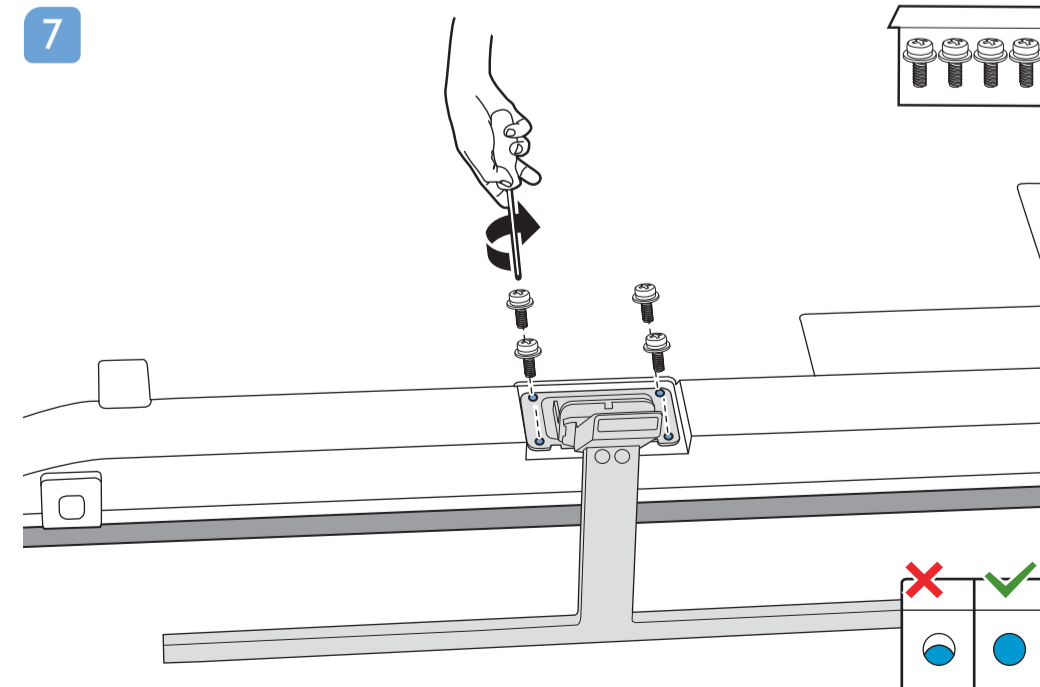

7

8

9

VESA (x, y)

65" 400x200mm M6 (L: 10mm-14mm) 164 cm

1

2

3