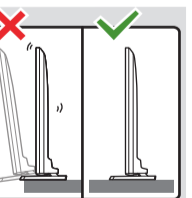

7

8

9

VESA (x, y)

65" 400x200mm M6 (L: 10mm-14mm) 164 cm

1

2

3