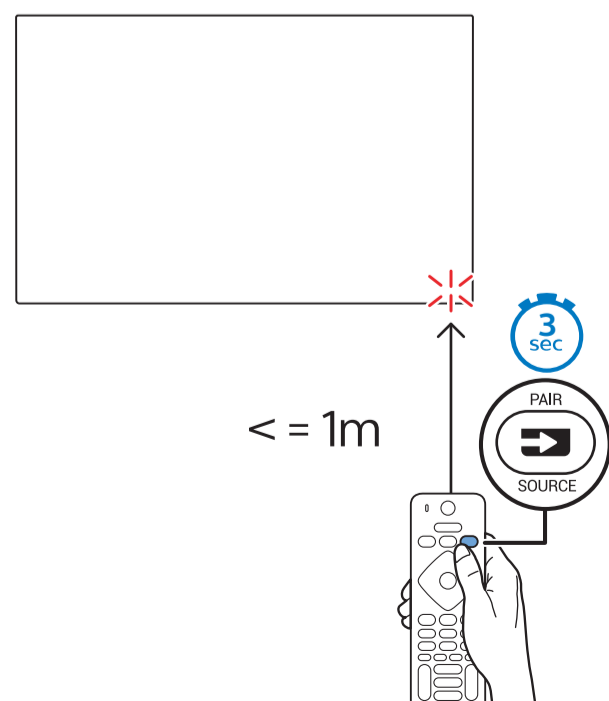

VESA (x, y)

65" 400x200mm M6 (L: 10mm-14mm) 164 cm