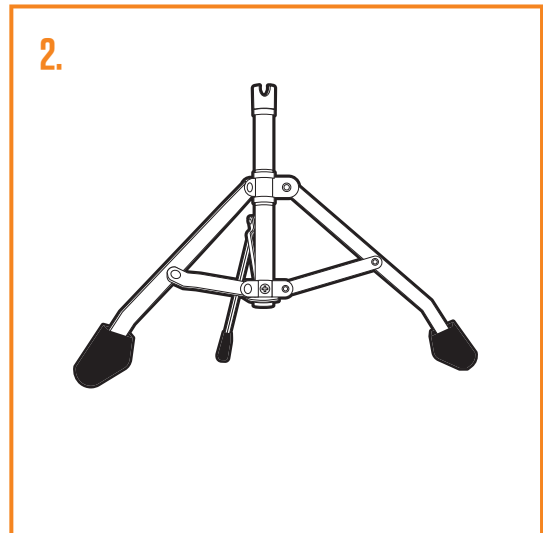

A

CRASH CYMBAL

4.

SNARE DRUM

STOOL

COMPLETED

KETTLESTRING LANE | YORK | YO30 4XF | UNITED KINGDOM
METALLVÄGEN 45A | 195 72 ROSERSBERG | STOCKHOLM | SVERIGE
LAHNSTRASSE 27 | 45478 MÜLHEIM AN DER RUHR | DEUTSCHLAND