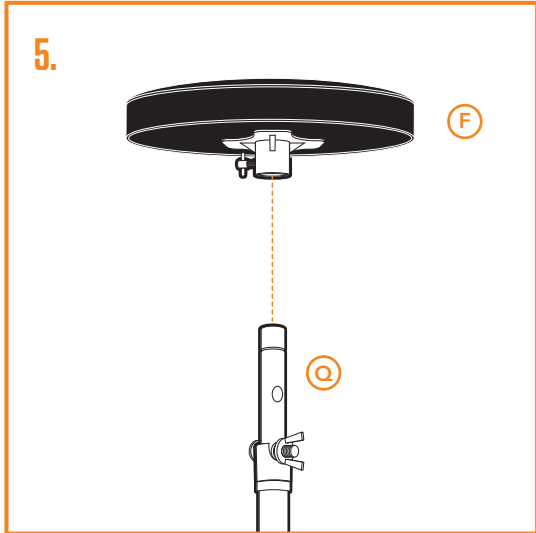

A

CRASH CYMBAL

4.

SNARE DRUM

STOOL

COMPLETED

KETTLESTRING LANE | YORK | YO30 4XF | UNITED KINGDOM
METALLVÄGEN 45A | 195 72 ROSERSBERG | STOCKHOLM | SVERIGE
LAHNSTRASSE 27 | 45478 MÜLHEIM AN DER RUHR | DEUTSCHLAND