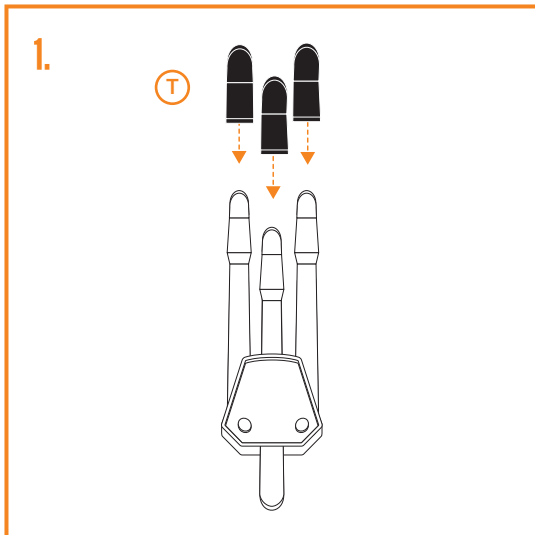

A

CRASH CYMBAL

4.

SNARE DRUM

STOOL

COMPLETED

KETTLESTRING LANE | YORK | YO30 4XF | UNITED KINGDOM
METALLVÄGEN 45A | 195 72 ROSERSBERG | STOCKHOLM | SVERIGE
LAHNSTRASSE 27 | 45478 MÜLHEIM AN DER RUHR | DEUTSCHLAND