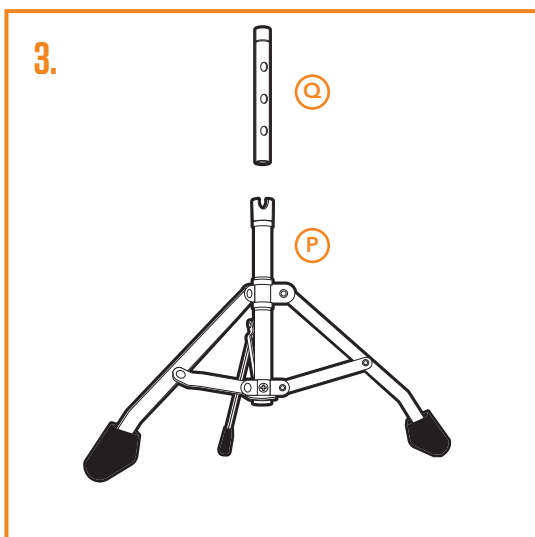

A

CRASH CYMBAL

4.

SNARE DRUM

STOOL

COMPLETED

KETTLESTRING LANE | YORK | YO30 4XF | UNITED KINGDOM
METALLVÄGEN 45A | 195 72 ROSERSBERG | STOCKHOLM | SVERIGE
LAHNSTRASSE 27 | 45478 MÜLHEIM AN DER RUHR | DEUTSCHLAND