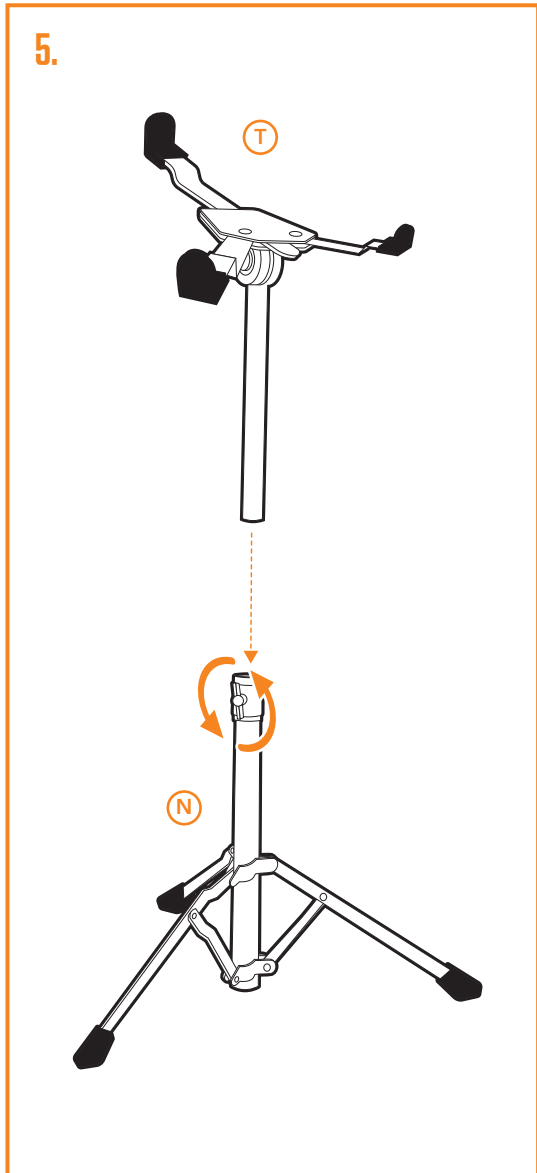

A

CRASH CYMBAL

4.

SNARE DRUM

STOOL

COMPLETED

KETTLESTRING LANE | YORK | YO30 4XF | UNITED KINGDOM
METALLVÄGEN 45A | 195 72 ROSERSBERG | STOCKHOLM | SVERIGE
LAHNSTRASSE 27 | 45478 MÜLHEIM AN DER RUHR | DEUTSCHLAND