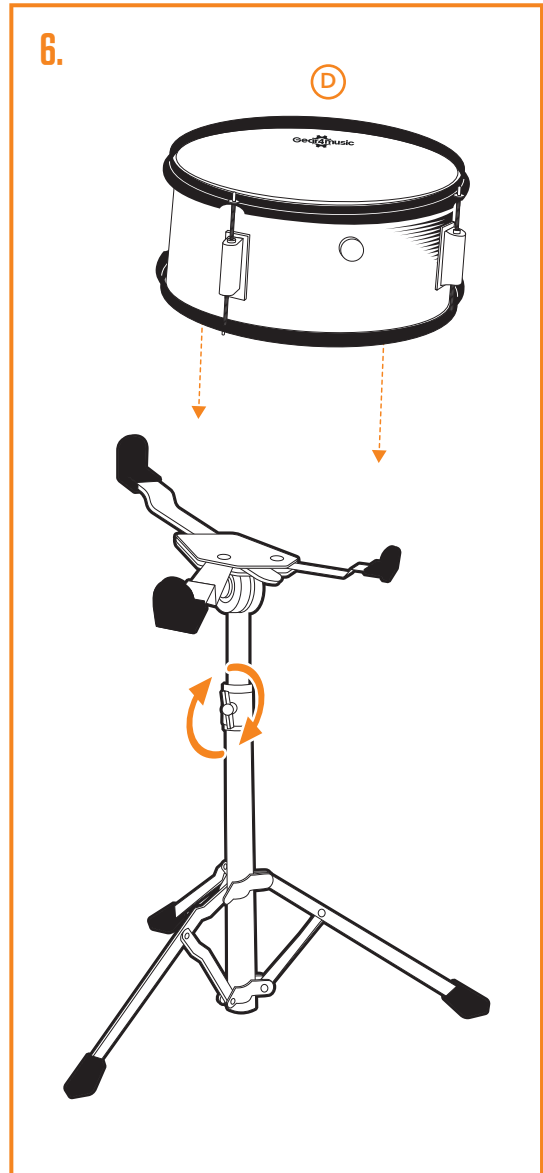

A

CRASH CYMBAL

4.

SNARE DRUM

STOOL

COMPLETED

KETTLESTRING LANE | YORK | YO30 4XF | UNITED KINGDOM
METALLVÄGEN 45A | 195 72 ROSERSBERG | STOCKHOLM | SVERIGE
LAHNSTRASSE 27 | 45478 MÜLHEIM AN DER RUHR | DEUTSCHLAND