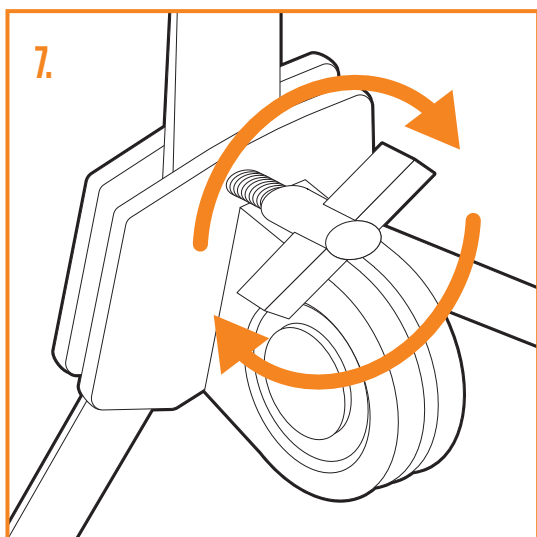

A

CRASH CYMBAL

4.

SNARE DRUM

STOOL

COMPLETED

KETTLESTRING LANE | YORK | YO30 4XF | UNITED KINGDOM
METALLVÄGEN 45A | 195 72 ROSERSBERG | STOCKHOLM | SVERIGE
LAHNSTRASSE 27 | 45478 MÜLHEIM AN DER RUHR | DEUTSCHLAND