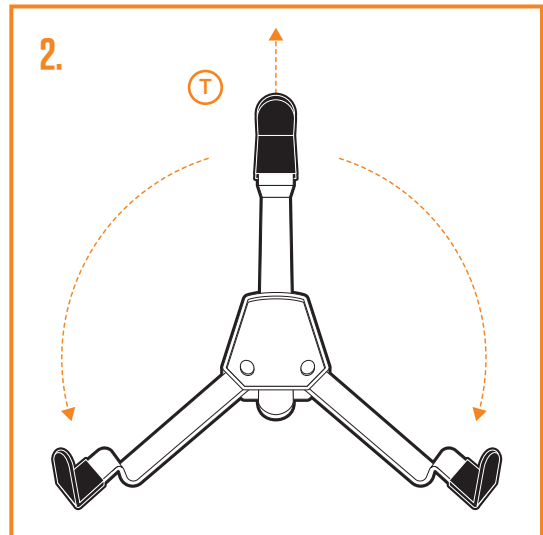

A

CRASH CYMBAL

4.

SNARE DRUM

STOOL

COMPLETED

KETTLESTRING LANE | YORK | YO30 4XF | UNITED KINGDOM
METALLVÄGEN 45A | 195 72 ROSERSBERG | STOCKHOLM | SVERIGE
LAHNSTRASSE 27 | 45478 MÜLHEIM AN DER RUHR | DEUTSCHLAND