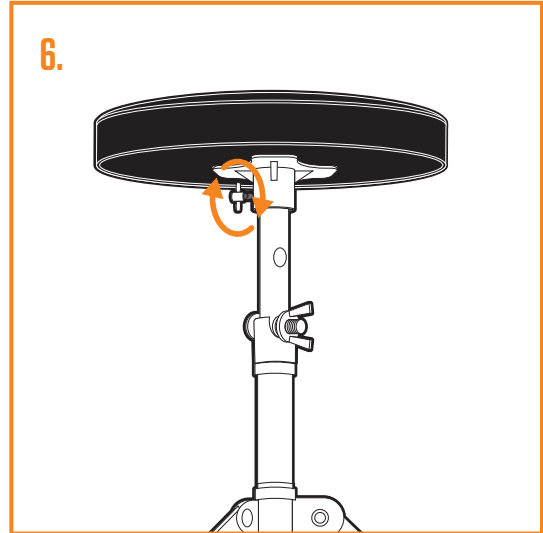

A

CRASH CYMBAL

4.

SNARE DRUM

STOOL

COMPLETED

KETTLESTRING LANE | YORK | YO30 4XF | UNITED KINGDOM
METALLVÄGEN 45A | 195 72 ROSERSBERG | STOCKHOLM | SVERIGE
LAHNSTRASSE 27 | 45478 MÜLHEIM AN DER RUHR | DEUTSCHLAND