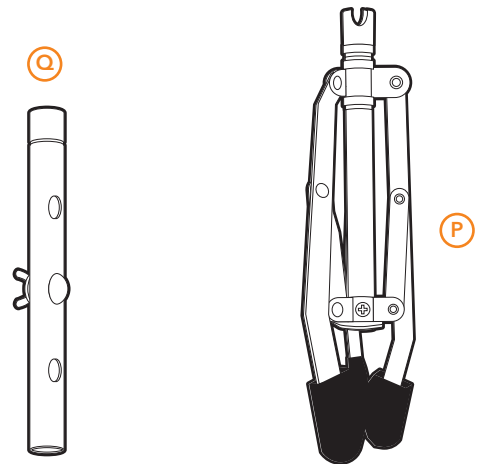

A

CRASH CYMBAL

4.

SNARE DRUM

STOOL

COMPLETED

KETTLESTRING LANE | YORK | YO30 4XF | UNITED KINGDOM
METALLVÄGEN 45A | 195 72 ROSERSBERG | STOCKHOLM | SVERIGE
LAHNSTRASSE 27 | 45478 MÜLHEIM AN DER RUHR | DEUTSCHLAND