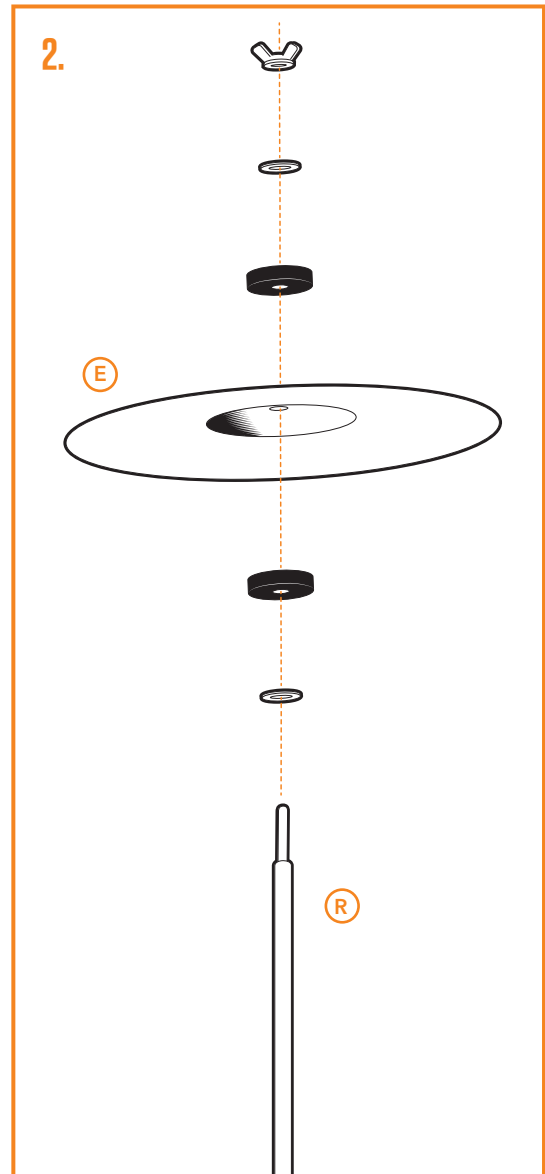

CRASH CYMBAL