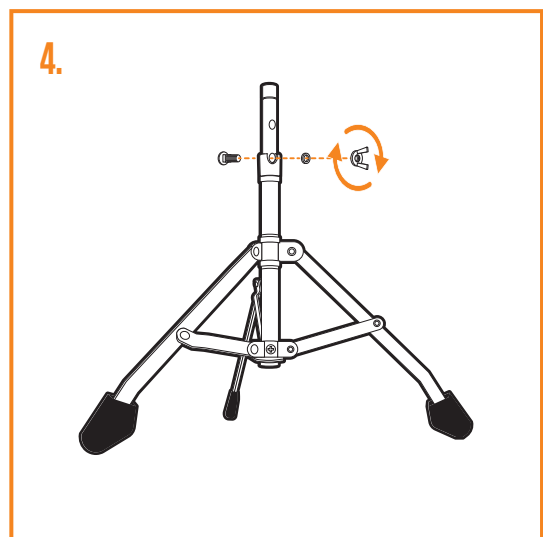

A

CRASH CYMBAL

4.

SNARE DRUM

STOOL

COMPLETED

KETTLESTRING LANE | YORK | YO30 4XF | UNITED KINGDOM
METALLVÄGEN 45A | 195 72 ROSERSBERG | STOCKHOLM | SVERIGE
LAHNSTRASSE 27 | 45478 MÜLHEIM AN DER RUHR | DEUTSCHLAND