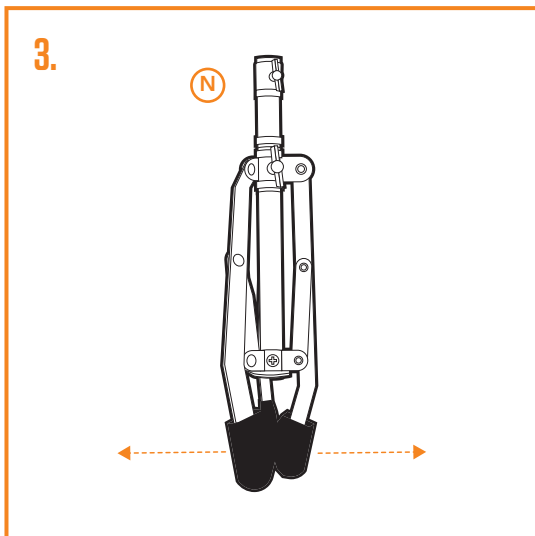

A

CRASH CYMBAL

4.

SNARE DRUM

STOOL

COMPLETED

KETTLESTRING LANE | YORK | YO30 4XF | UNITED KINGDOM
METALLVÄGEN 45A | 195 72 ROSERSBERG | STOCKHOLM | SVERIGE
LAHNSTRASSE 27 | 45478 MÜLHEIM AN DER RUHR | DEUTSCHLAND