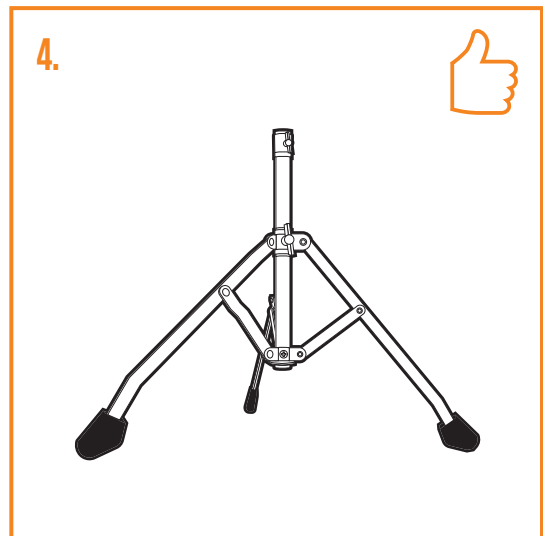

A

CRASH CYMBAL

4.

SNARE DRUM

STOOL

COMPLETED

KETTLESTRING LANE | YORK | YO30 4XF | UNITED KINGDOM
METALLVÄGEN 45A | 195 72 ROSERSBERG | STOCKHOLM | SVERIGE
LAHNSTRASSE 27 | 45478 MÜLHEIM AN DER RUHR | DEUTSCHLAND