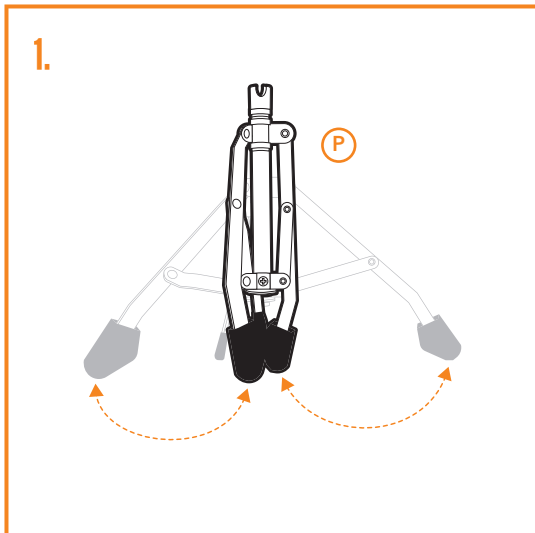

A

CRASH CYMBAL

4.

SNARE DRUM

STOOL

COMPLETED

KETTLESTRING LANE | YORK | YO30 4XF | UNITED KINGDOM
METALLVÄGEN 45A | 195 72 ROSERSBERG | STOCKHOLM | SVERIGE
LAHNSTRASSE 27 | 45478 MÜLHEIM AN DER RUHR | DEUTSCHLAND