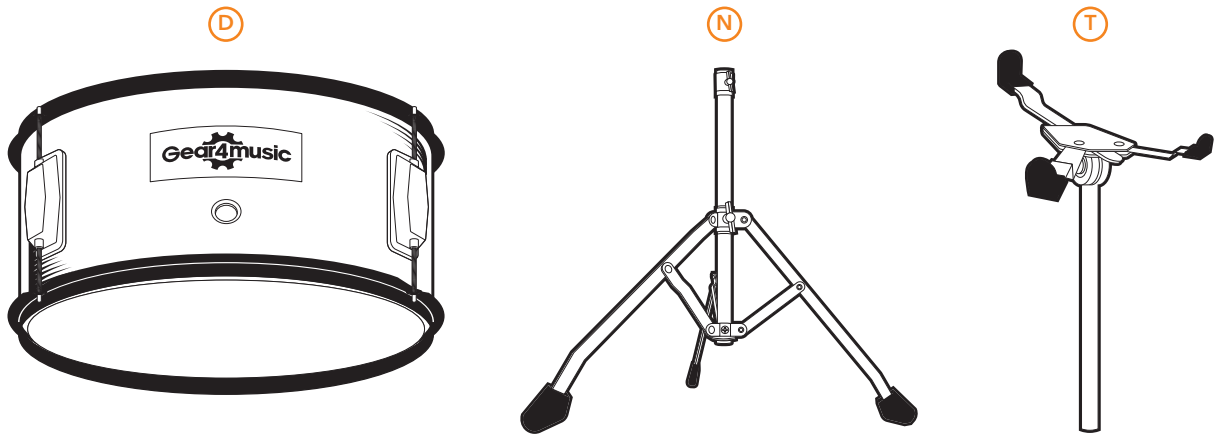

A

CRASH CYMBAL

4.

SNARE DRUM

STOOL

COMPLETED

KETTLESTRING LANE | YORK | YO30 4XF | UNITED KINGDOM
METALLVÄGEN 45A | 195 72 ROSERSBERG | STOCKHOLM | SVERIGE
LAHNSTRASSE 27 | 45478 MÜLHEIM AN DER RUHR | DEUTSCHLAND