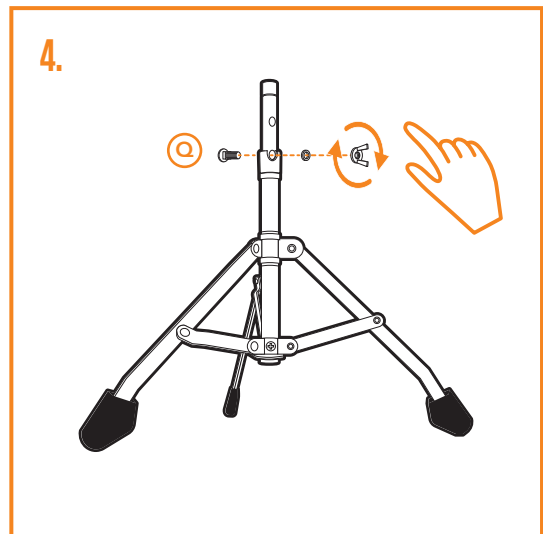

RACK TOM & SNARE

CRASH CYMBAL

4.

STOOL

COMPLETED

KETTLESTRING LANE | YORK | YO30 4XF | UNITED KINGDOM
METALLVÄGEN 45A | 195 72 ROSERSBERG | STOCKHOLM | SVERIGE
LAHNSTRASSE 27 | 45478 MÜLHEIM AN DER RUHR | DEUTSCHLAND