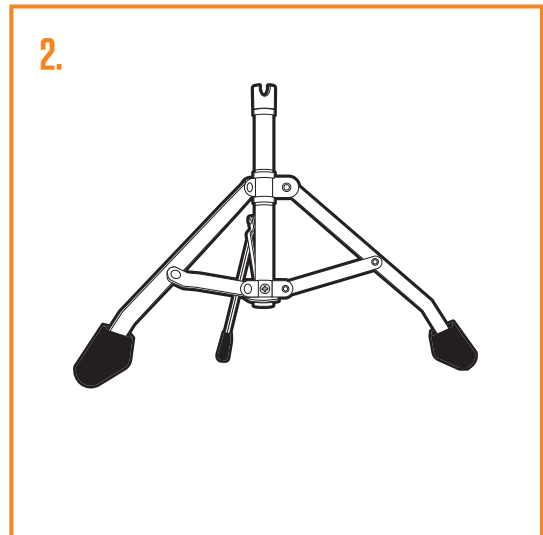

RACK TOM & SNARE

CRASH CYMBAL

4.

STOOL

COMPLETED

KETTLESTRING LANE | YORK | YO30 4XF | UNITED KINGDOM
METALLVÄGEN 45A | 195 72 ROSERSBERG | STOCKHOLM | SVERIGE
LAHNSTRASSE 27 | 45478 MÜLHEIM AN DER RUHR | DEUTSCHLAND