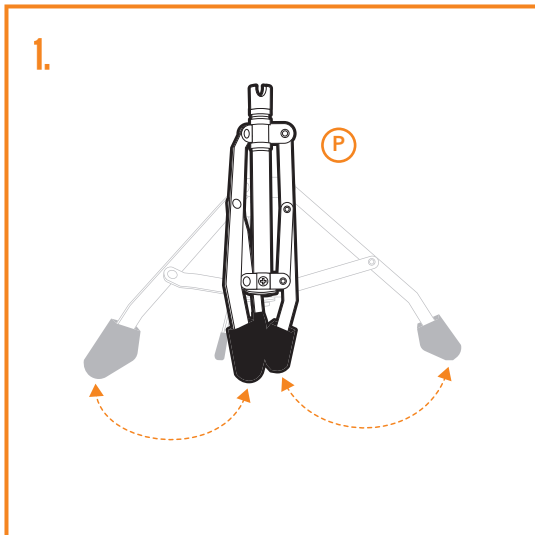

RACK TOM & SNARE

CRASH CYMBAL

4.

STOOL

COMPLETED

KETTLESTRING LANE | YORK | YO30 4XF | UNITED KINGDOM
METALLVÄGEN 45A | 195 72 ROSERSBERG | STOCKHOLM | SVERIGE
LAHNSTRASSE 27 | 45478 MÜLHEIM AN DER RUHR | DEUTSCHLAND