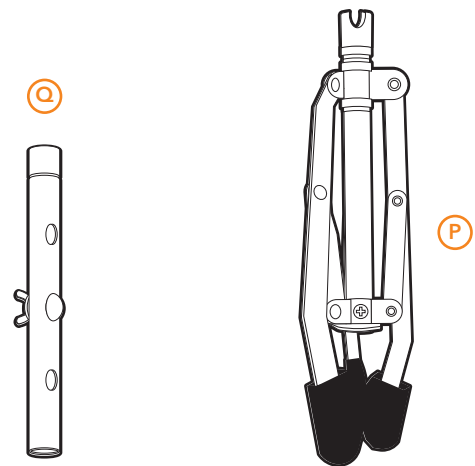

RACK TOM & SNARE

CRASH CYMBAL

4.

STOOL

COMPLETED

KETTLESTRING LANE | YORK | YO30 4XF | UNITED KINGDOM
METALLVÄGEN 45A | 195 72 ROSERSBERG | STOCKHOLM | SVERIGE
LAHNSTRASSE 27 | 45478 MÜLHEIM AN DER RUHR | DEUTSCHLAND