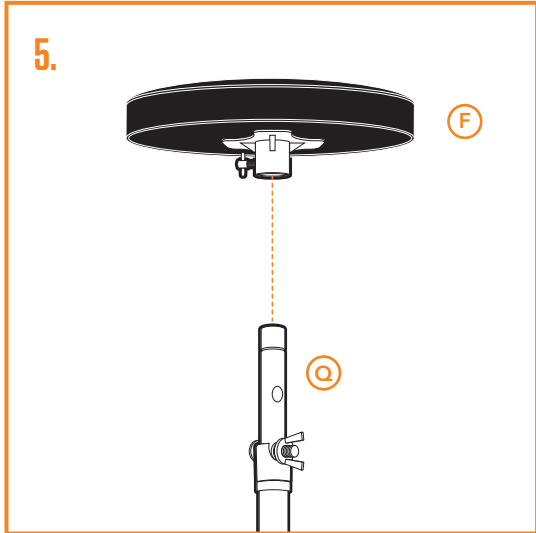

RACK TOM & SNARE

CRASH CYMBAL

4.

STOOL

COMPLETED

KETTLESTRING LANE | YORK | YO30 4XF | UNITED KINGDOM
METALLVÄGEN 45A | 195 72 ROSERSBERG | STOCKHOLM | SVERIGE
LAHNSTRASSE 27 | 45478 MÜLHEIM AN DER RUHR | DEUTSCHLAND