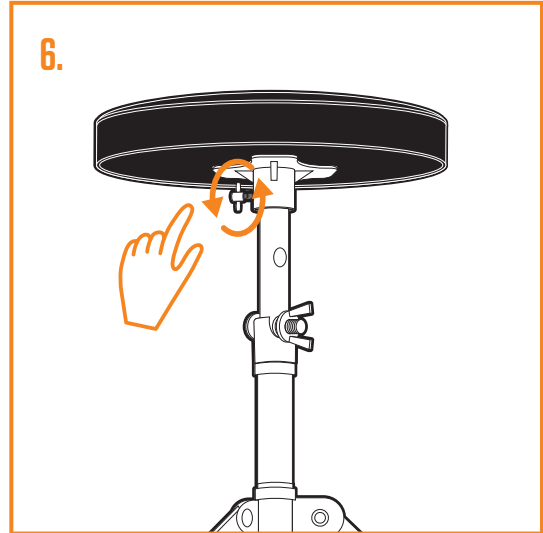

RACK TOM & SNARE

CRASH CYMBAL

4.

STOOL

COMPLETED

KETTLESTRING LANE | YORK | YO30 4XF | UNITED KINGDOM
METALLVÄGEN 45A | 195 72 ROSERSBERG | STOCKHOLM | SVERIGE
LAHNSTRASSE 27 | 45478 MÜLHEIM AN DER RUHR | DEUTSCHLAND