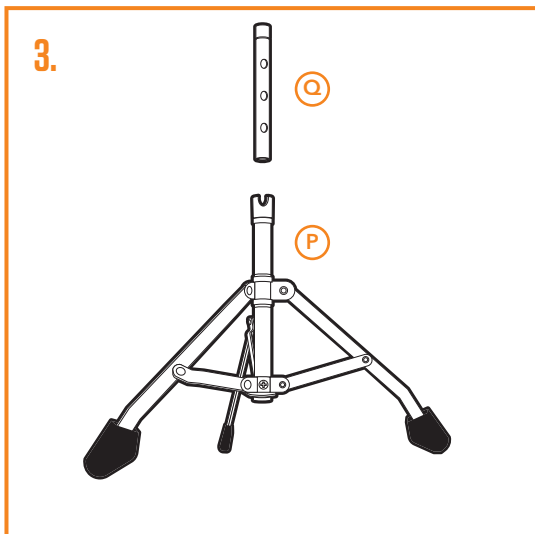

RACK TOM & SNARE

CRASH CYMBAL

4.

STOOL

COMPLETED

KETTLESTRING LANE | YORK | YO30 4XF | UNITED KINGDOM
METALLVÄGEN 45A | 195 72 ROSERSBERG | STOCKHOLM | SVERIGE
LAHNSTRASSE 27 | 45478 MÜLHEIM AN DER RUHR | DEUTSCHLAND