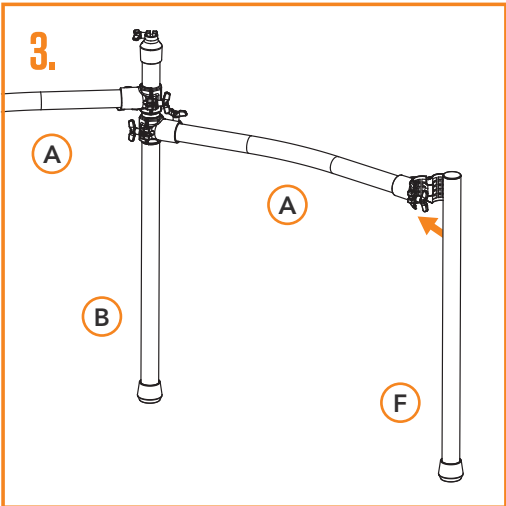

ELECTRONIC DRUM KIT

DD550

SET-UP GUIDE

CONTENTS CHECKLIST

<p>A</p>  <p>630mm x3</p>	<p>B</p>  <p>820mm x2</p>	<p>C</p>  <p>350mm x1</p>	<p>D</p>  <p>200mm x1</p>
<p>E</p>  <p>x3</p>	<p>F</p>  <p>700mm x2</p>	<p>G</p>  <p>785mm x5</p>	<p>H</p>  <p>x7</p>
<p>1</p>  <p>x5</p>	<p>2</p>  <p>x3</p>	<p>3</p>  <p>x1</p>	
<p>4</p>  <p>x1</p>	<p>5</p>  <p>x1</p>		
<p>6</p>  <p>x1</p>			