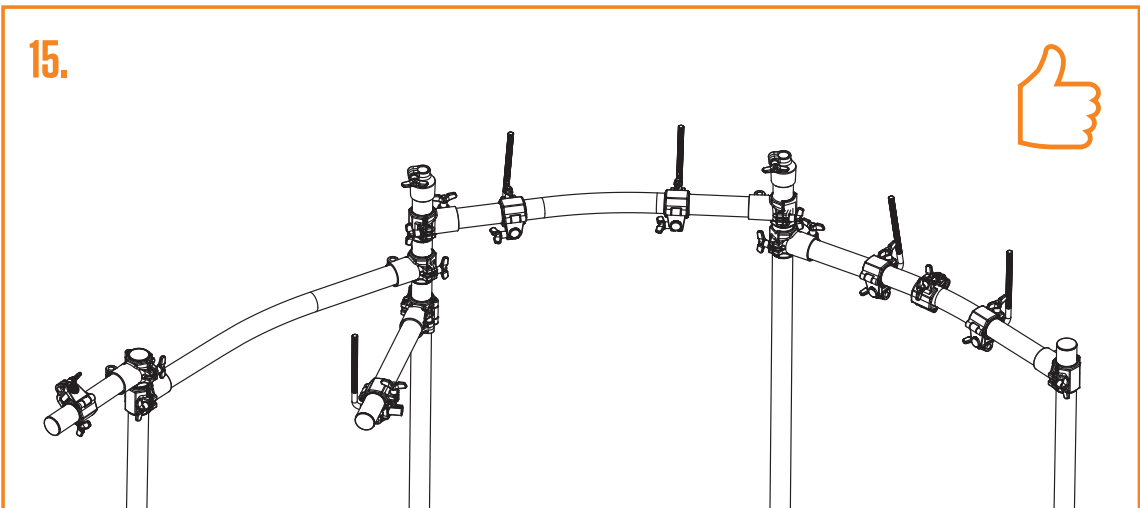

ELECTRONIC DRUM KIT

DD550

SET-UP GUIDE

CONTENTS CHECKLIST

<p>A</p>  <p>630mm x3</p>	<p>B</p>  <p>820mm x2</p>	<p>C</p>  <p>350mm x1</p>	<p>D</p>  <p>200mm x1</p>
<p>E</p>  <p>x3</p>	<p>F</p>  <p>700mm x2</p>	<p>G</p>  <p>785mm x5</p>	<p>H</p>  <p>x7</p>
<p>1</p>  <p>x5</p>	<p>2</p>  <p>x3</p>	<p>3</p>  <p>x1</p>	
<p>4</p>  <p>x1</p>	<p>5</p>  <p>x1</p>		
<p>6</p>  <p>x1</p>			