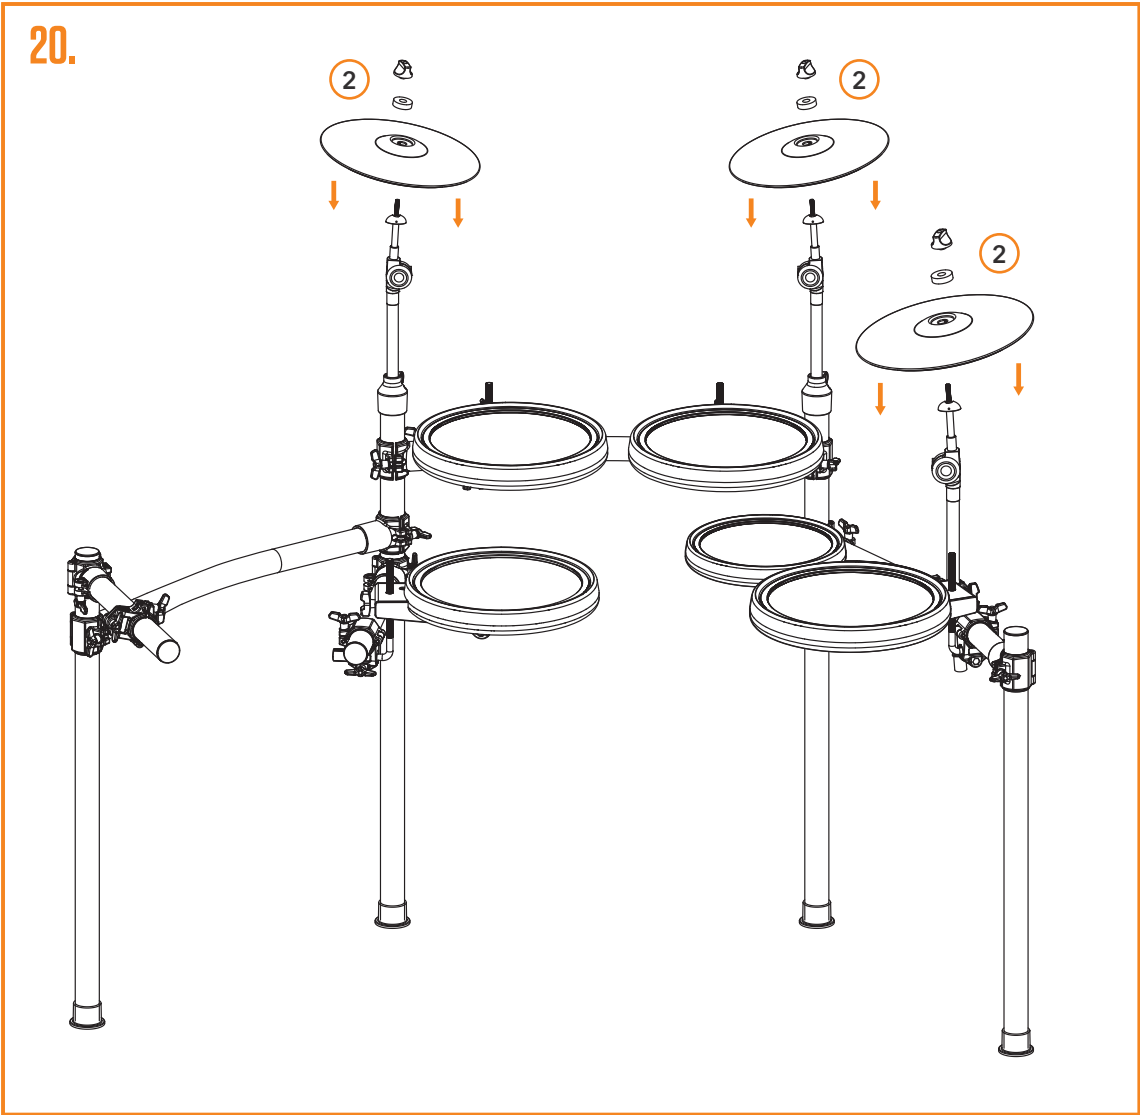

ELECTRONIC DRUM KIT

DD550

SET-UP GUIDE

CONTENTS CHECKLIST

<p>A</p>  <p>630mm x3</p>	<p>B</p>  <p>820mm x2</p>	<p>C</p>  <p>350mm x1</p>	<p>D</p>  <p>200mm x1</p>
<p>E</p>  <p>x3</p>	<p>F</p>  <p>700mm x2</p>	<p>G</p>  <p>785mm x5</p>	<p>H</p>  <p>x7</p>
<p>1</p>  <p>x5</p>	<p>2</p>  <p>x3</p>	<p>3</p>  <p>x1</p>	
<p>4</p>  <p>x1</p>	<p>5</p>  <p>x1</p>		
<p>6</p>  <p>x1</p>			

16.

17.

18.

19.

23.

24.

25.

26.