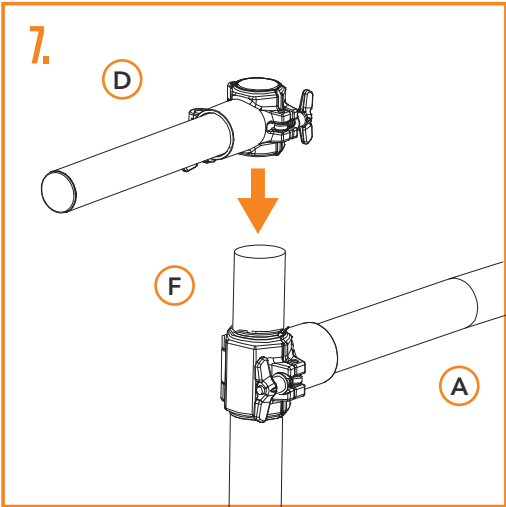

ELECTRONIC DRUM KIT

DD550

SET-UP GUIDE

CONTENTS CHECKLIST

<p>A</p>  <p>630mm x3</p>	<p>B</p>  <p>820mm x2</p>	<p>C</p>  <p>350mm x1</p>	<p>D</p>  <p>200mm x1</p>
<p>E</p>  <p>x3</p>	<p>F</p>  <p>700mm x2</p>	<p>G</p>  <p>785mm x5</p>	<p>H</p>  <p>x7</p>
<p>1</p>  <p>x5</p>	<p>2</p>  <p>x3</p>	<p>3</p>  <p>x1</p>	
<p>4</p>  <p>x1</p>	<p>5</p>  <p>x1</p>		
<p>6</p>  <p>x1</p>			