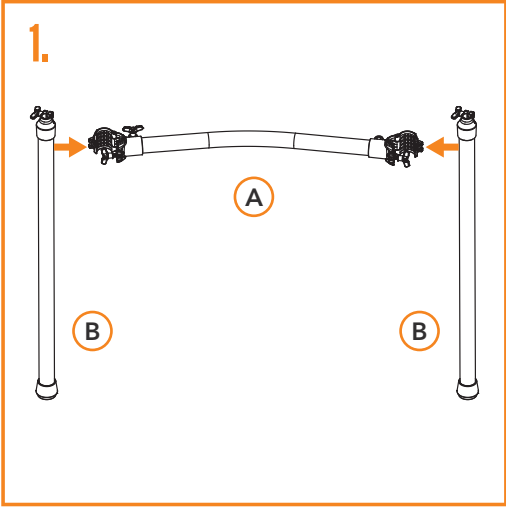

ELECTRONIC DRUM KIT

DD550

SET-UP GUIDE

CONTENTS CHECKLIST

<p>A</p>  <p>630mm x3</p>	<p>B</p>  <p>820mm x2</p>	<p>C</p>  <p>350mm x1</p>	<p>D</p>  <p>200mm x1</p>
<p>E</p>  <p>x3</p>	<p>F</p>  <p>700mm x2</p>	<p>G</p>  <p>785mm x5</p>	<p>H</p>  <p>x7</p>
<p>1</p>  <p>x5</p>	<p>2</p>  <p>x3</p>	<p>3</p>  <p>x1</p>	
<p>4</p>  <p>x1</p>	<p>5</p>  <p>x1</p>		
<p>6</p>  <p>x1</p>			