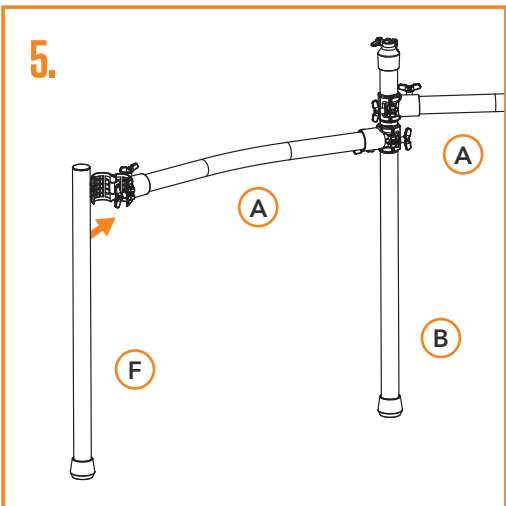

ELECTRONIC DRUM KIT

DD550

SET-UP GUIDE

CONTENTS CHECKLIST

<p>A</p>  <p>630mm x3</p>	<p>B</p>  <p>820mm x2</p>	<p>C</p>  <p>350mm x1</p>	<p>D</p>  <p>200mm x1</p>
<p>E</p>  <p>x3</p>	<p>F</p>  <p>700mm x2</p>	<p>G</p>  <p>785mm x5</p>	<p>H</p>  <p>x7</p>
<p>1</p>  <p>x5</p>	<p>2</p>  <p>x3</p>	<p>3</p>  <p>x1</p>	
<p>4</p>  <p>x1</p>	<p>5</p>  <p>x1</p>		
<p>6</p>  <p>x1</p>			