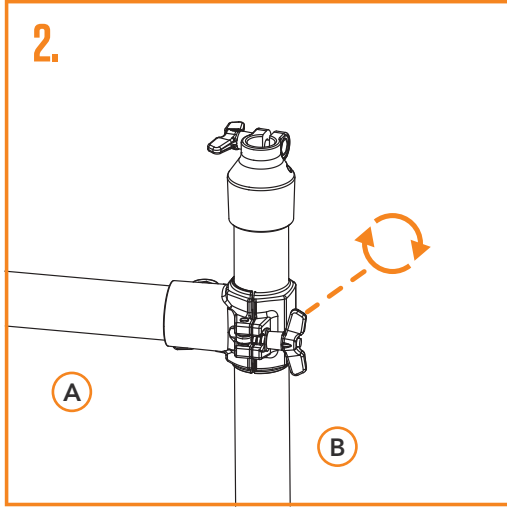

ELECTRONIC DRUM KIT

DD550

SET-UP GUIDE

CONTENTS CHECKLIST

<p>A</p>  <p>630mm x3</p>	<p>B</p>  <p>820mm x2</p>	<p>C</p>  <p>350mm x1</p>	<p>D</p>  <p>200mm x1</p>
<p>E</p>  <p>x3</p>	<p>F</p>  <p>700mm x2</p>	<p>G</p>  <p>785mm x5</p>	<p>H</p>  <p>x7</p>
<p>1</p>  <p>x5</p>	<p>2</p>  <p>x3</p>	<p>3</p>  <p>x1</p>	
<p>4</p>  <p>x1</p>	<p>5</p>  <p>x1</p>		
<p>6</p>  <p>x1</p>			