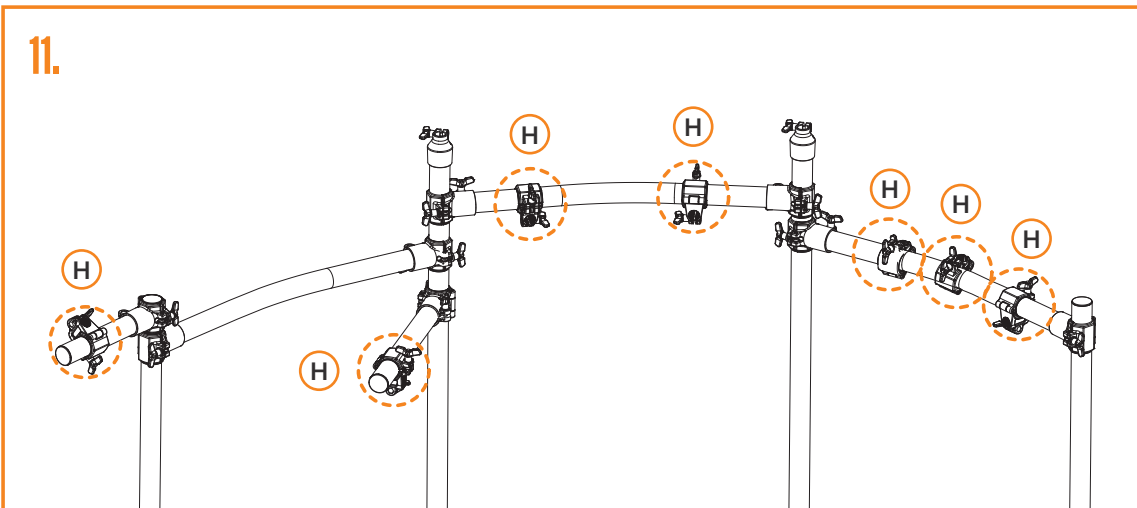

ELECTRONIC DRUM KIT

DD550

SET-UP GUIDE

CONTENTS CHECKLIST

<p>A</p>  <p>630mm x3</p>	<p>B</p>  <p>820mm x2</p>	<p>C</p>  <p>350mm x1</p>	<p>D</p>  <p>200mm x1</p>
<p>E</p>  <p>x3</p>	<p>F</p>  <p>700mm x2</p>	<p>G</p>  <p>785mm x5</p>	<p>H</p>  <p>x7</p>
<p>1</p>  <p>x5</p>	<p>2</p>  <p>x3</p>	<p>3</p>  <p>x1</p>	
<p>4</p>  <p>x1</p>	<p>5</p>  <p>x1</p>		
<p>6</p>  <p>x1</p>			