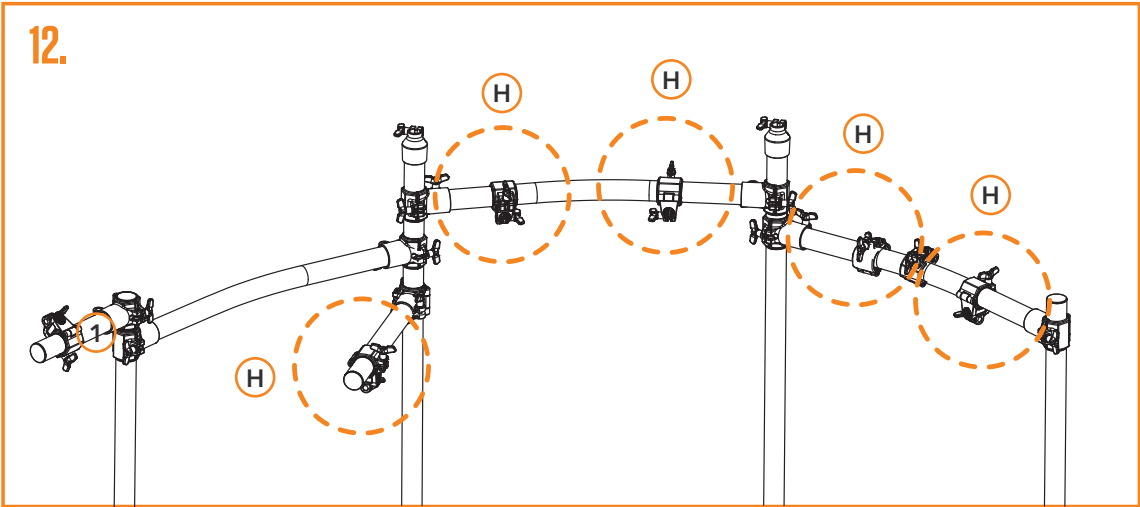

ELECTRONIC DRUM KIT

DD550

SET-UP GUIDE

CONTENTS CHECKLIST

<p>A</p>  <p>630mm x3</p>	<p>B</p>  <p>820mm x2</p>	<p>C</p>  <p>350mm x1</p>	<p>D</p>  <p>200mm x1</p>
<p>E</p>  <p>x3</p>	<p>F</p>  <p>700mm x2</p>	<p>G</p>  <p>785mm x5</p>	<p>H</p>  <p>x7</p>
<p>1</p>  <p>x5</p>	<p>2</p>  <p>x3</p>	<p>3</p>  <p>x1</p>	
<p>4</p>  <p>x1</p>	<p>5</p>  <p>x1</p>		
<p>6</p>  <p>x1</p>			