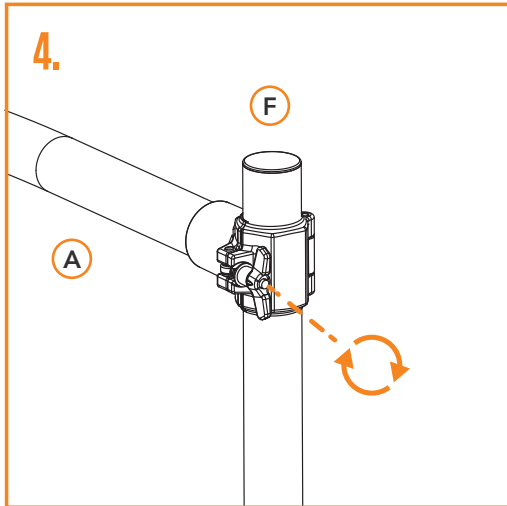

ELECTRONIC DRUM KIT

DD550

SET-UP GUIDE

CONTENTS CHECKLIST

<p>A</p>  <p>630mm x3</p>	<p>B</p>  <p>820mm x2</p>	<p>C</p>  <p>350mm x1</p>	<p>D</p>  <p>200mm x1</p>
<p>E</p>  <p>x3</p>	<p>F</p>  <p>700mm x2</p>	<p>G</p>  <p>785mm x5</p>	<p>H</p>  <p>x7</p>
<p>1</p>  <p>x5</p>	<p>2</p>  <p>x3</p>	<p>3</p>  <p>x1</p>	
<p>4</p>  <p>x1</p>	<p>5</p>  <p>x1</p>		
<p>6</p>  <p>x1</p>			