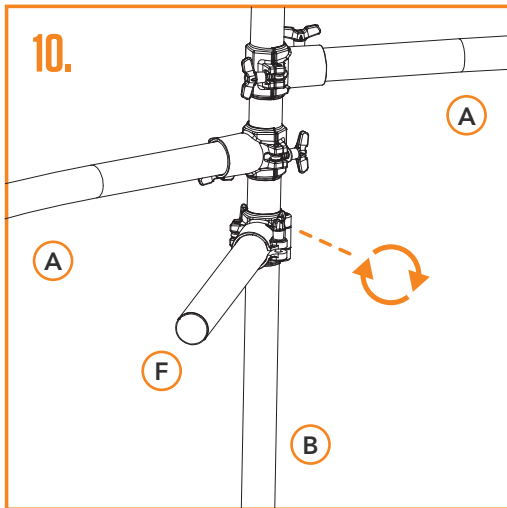

ELECTRONIC DRUM KIT

DD550

SET-UP GUIDE

CONTENTS CHECKLIST

<p>A</p>  <p>630mm x3</p>	<p>B</p>  <p>820mm x2</p>	<p>C</p>  <p>350mm x1</p>	<p>D</p>  <p>200mm x1</p>
<p>E</p>  <p>x3</p>	<p>F</p>  <p>700mm x2</p>	<p>G</p>  <p>785mm x5</p>	<p>H</p>  <p>x7</p>
<p>1</p>  <p>x5</p>	<p>2</p>  <p>x3</p>	<p>3</p>  <p>x1</p>	
<p>4</p>  <p>x1</p>	<p>5</p>  <p>x1</p>		
<p>6</p>  <p>x1</p>			