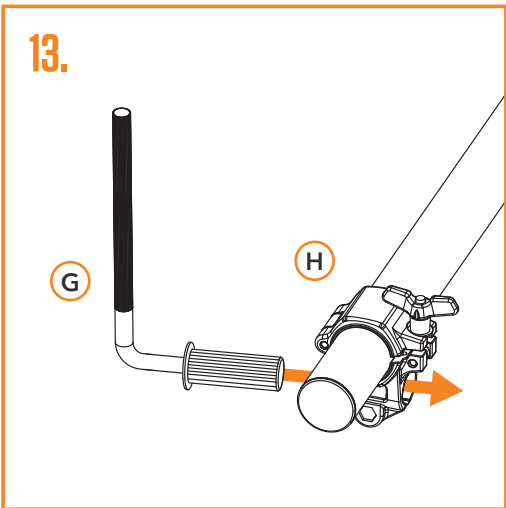

ELECTRONIC DRUM KIT

DD550

SET-UP GUIDE

CONTENTS CHECKLIST

<p>A</p>  <p>630mm x3</p>	<p>B</p>  <p>820mm x2</p>	<p>C</p>  <p>350mm x1</p>	<p>D</p>  <p>200mm x1</p>
<p>E</p>  <p>x3</p>	<p>F</p>  <p>700mm x2</p>	<p>G</p>  <p>785mm x5</p>	<p>H</p>  <p>x7</p>
<p>1</p>  <p>x5</p>	<p>2</p>  <p>x3</p>	<p>3</p>  <p>x1</p>	
<p>4</p>  <p>x1</p>	<p>5</p>  <p>x1</p>		
<p>6</p>  <p>x1</p>			