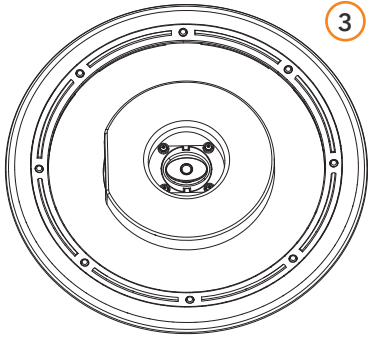

ELECTRONIC DRUM KIT

DD550

SET-UP GUIDE

CONTENTS CHECKLIST

<p>A</p>  <p>630mm x3</p>	<p>B</p>  <p>820mm x2</p>	<p>C</p>  <p>350mm x1</p>	<p>D</p>  <p>200mm x1</p>
<p>E</p>  <p>x3</p>	<p>F</p>  <p>700mm x2</p>	<p>G</p>  <p>785mm x5</p>	<p>H</p>  <p>x7</p>
<p>1</p>  <p>x5</p>	<p>2</p>  <p>x3</p>	<p>3</p>  <p>x1</p>	
<p>4</p>  <p>x1</p>	<p>5</p>  <p>x1</p>		
<p>6</p>  <p>x1</p>			

16.

17.

18.

19.

23.

24.

25.

26.