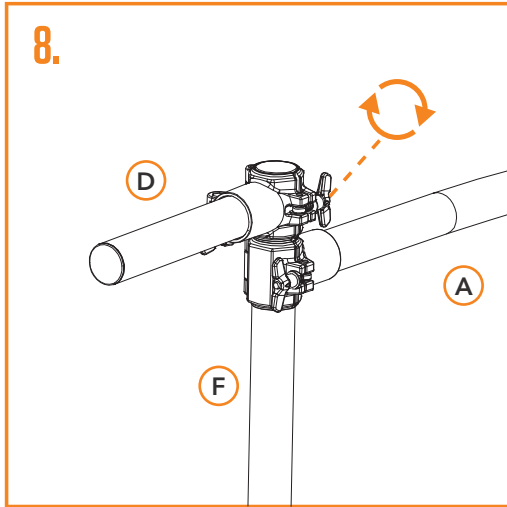

ELECTRONIC DRUM KIT

DD550

SET-UP GUIDE

CONTENTS CHECKLIST

<p>A</p>  <p>630mm x3</p>	<p>B</p>  <p>820mm x2</p>	<p>C</p>  <p>350mm x1</p>	<p>D</p>  <p>200mm x1</p>
<p>E</p>  <p>x3</p>	<p>F</p>  <p>700mm x2</p>	<p>G</p>  <p>785mm x5</p>	<p>H</p>  <p>x7</p>
<p>1</p>  <p>x5</p>	<p>2</p>  <p>x3</p>	<p>3</p>  <p>x1</p>	
<p>4</p>  <p>x1</p>	<p>5</p>  <p>x1</p>		
<p>6</p>  <p>x1</p>			