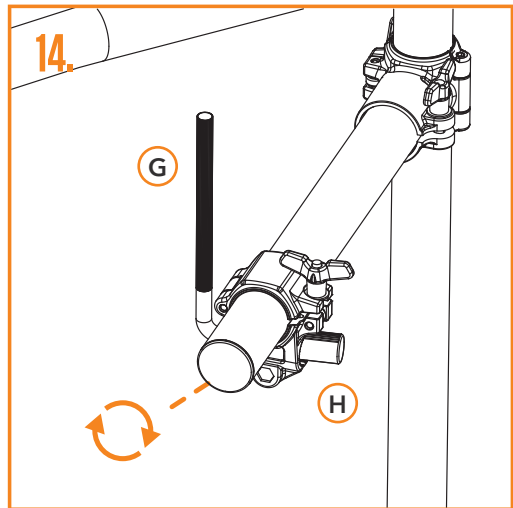

ELECTRONIC DRUM KIT

DD550

SET-UP GUIDE

CONTENTS CHECKLIST

<p>A</p>  <p>630mm x3</p>	<p>B</p>  <p>820mm x2</p>	<p>C</p>  <p>350mm x1</p>	<p>D</p>  <p>200mm x1</p>
<p>E</p>  <p>x3</p>	<p>F</p>  <p>700mm x2</p>	<p>G</p>  <p>785mm x5</p>	<p>H</p>  <p>x7</p>
<p>1</p>  <p>x5</p>	<p>2</p>  <p>x3</p>	<p>3</p>  <p>x1</p>	
<p>4</p>  <p>x1</p>	<p>5</p>  <p>x1</p>		
<p>6</p>  <p>x1</p>			