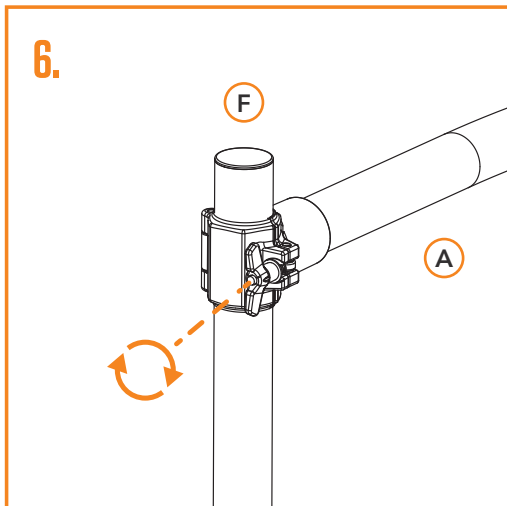

ELECTRONIC DRUM KIT

DD550

SET-UP GUIDE

CONTENTS CHECKLIST

<p>A</p>  <p>630mm x3</p>	<p>B</p>  <p>820mm x2</p>	<p>C</p>  <p>350mm x1</p>	<p>D</p>  <p>200mm x1</p>
<p>E</p>  <p>x3</p>	<p>F</p>  <p>700mm x2</p>	<p>G</p>  <p>785mm x5</p>	<p>H</p>  <p>x7</p>
<p>1</p>  <p>x5</p>	<p>2</p>  <p>x3</p>	<p>3</p>  <p>x1</p>	
<p>4</p>  <p>x1</p>	<p>5</p>  <p>x1</p>		
<p>6</p>  <p>x1</p>			