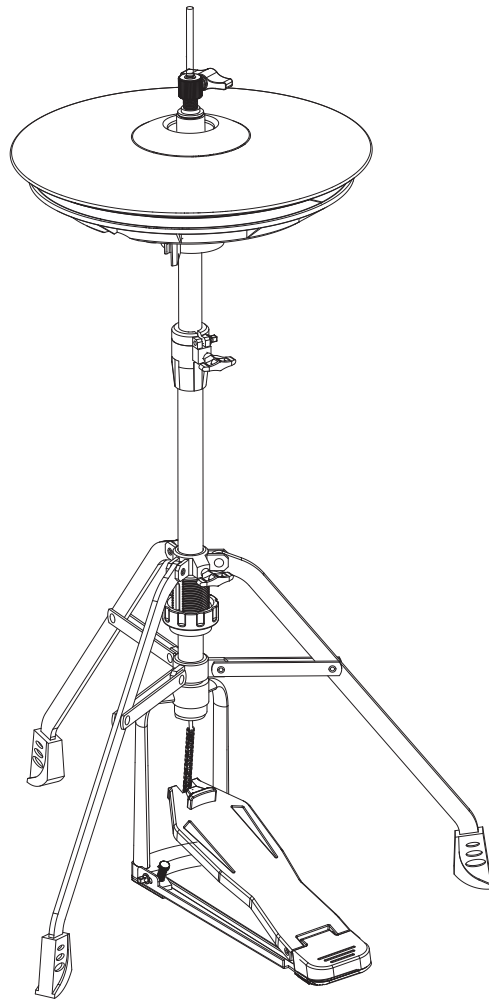

ELECTRONIC DRUM KIT

DD550

SET-UP GUIDE

CONTENTS CHECKLIST

<p>A</p>  <p>630mm x3</p>	<p>B</p>  <p>820mm x2</p>	<p>C</p>  <p>350mm x1</p>	<p>D</p>  <p>200mm x1</p>
<p>E</p>  <p>x3</p>	<p>F</p>  <p>700mm x2</p>	<p>G</p>  <p>785mm x5</p>	<p>H</p>  <p>x7</p>
<p>1</p>  <p>x5</p>	<p>2</p>  <p>x3</p>	<p>3</p>  <p>x1</p>	
<p>4</p>  <p>x1</p>	<p>5</p>  <p>x1</p>		
<p>6</p>  <p>x1</p>			

16.

17.

18.

19.

23.

24.

25.

26.

27.

28.

29.

33.

34.

Sound Module

Kick

Crash 1
Crash 2
Ride