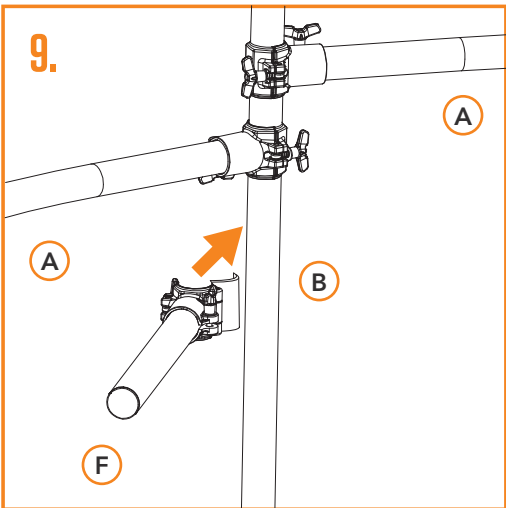

ELECTRONIC DRUM KIT

DD550

SET-UP GUIDE

CONTENTS CHECKLIST

<p>A</p>  <p>630mm x3</p>	<p>B</p>  <p>820mm x2</p>	<p>C</p>  <p>350mm x1</p>	<p>D</p>  <p>200mm x1</p>
<p>E</p>  <p>x3</p>	<p>F</p>  <p>700mm x2</p>	<p>G</p>  <p>785mm x5</p>	<p>H</p>  <p>x7</p>
<p>1</p>  <p>x5</p>	<p>2</p>  <p>x3</p>	<p>3</p>  <p>x1</p>	
<p>4</p>  <p>x1</p>	<p>5</p>  <p>x1</p>		
<p>6</p>  <p>x1</p>			