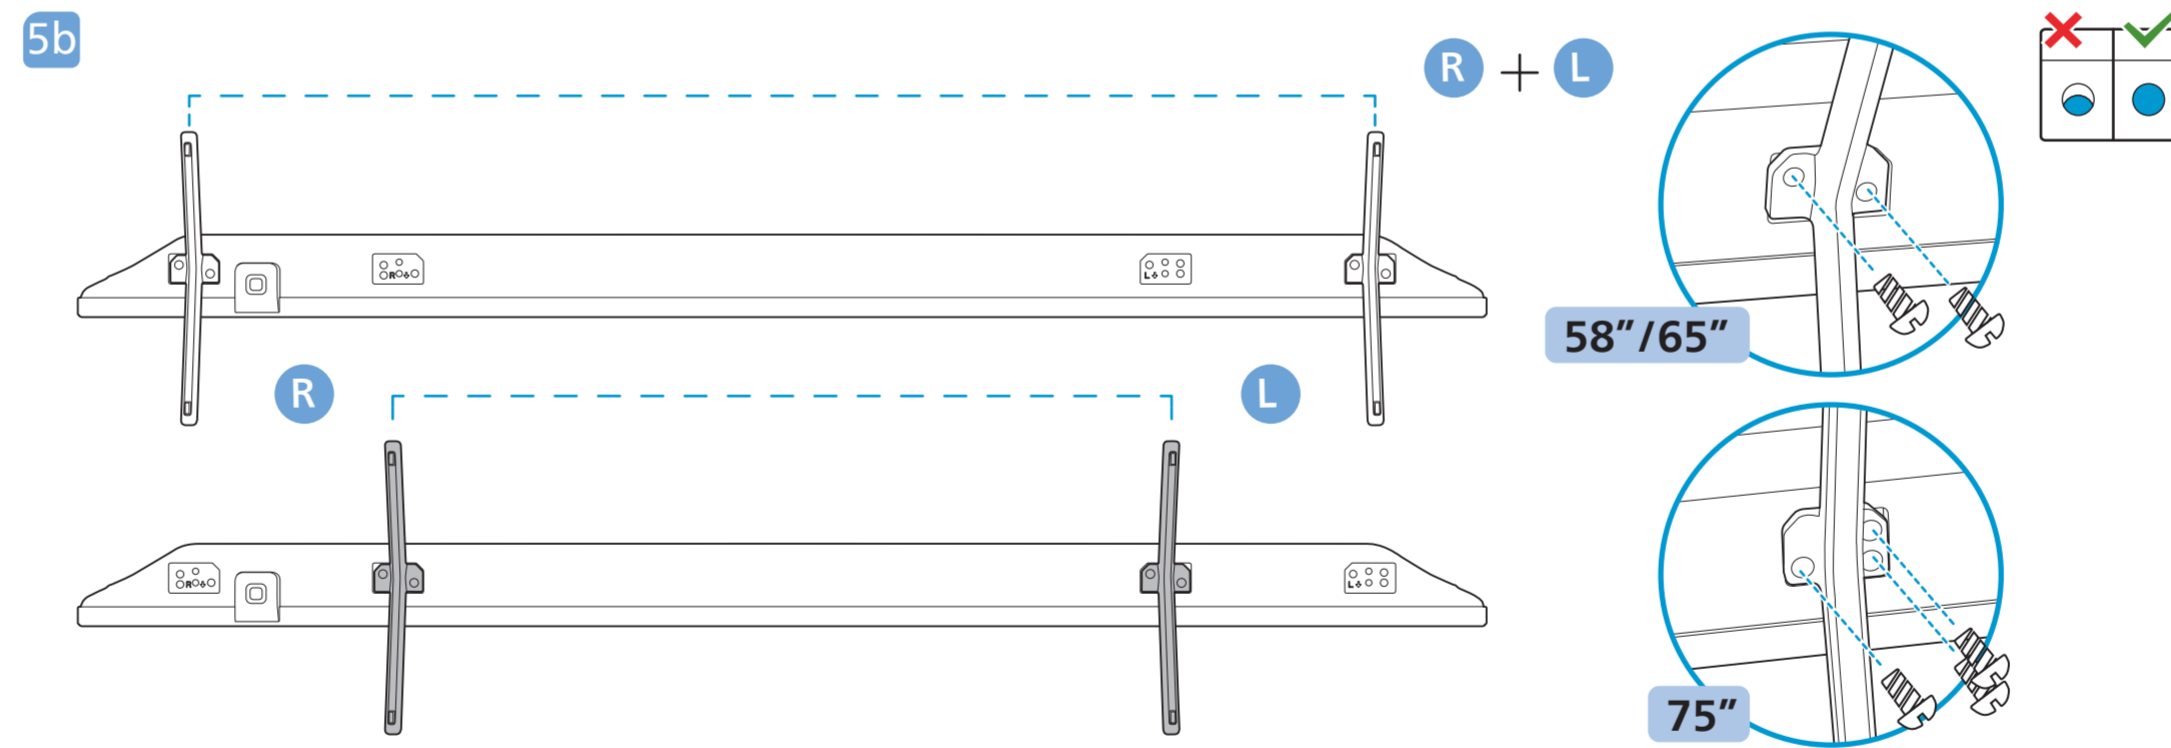

8507/8517 Series
8807 (75", 86") Series

English Read the safety instructions.
Български Прочетете инструкциите за безопасност.
Čeština Přečtěte si bezpečnostní pokyny.
Hrvatski Pročitajte sigurnosne upute.
Dansk Læs sikkerhedsforskrifterne.
Deutsch Lesen Sie die Sicherheitshinweise.
Ελληνικά Διαβάστε τις οδηγίες ασφαλείας.
Eesti Lugege ohutusnõudeid.