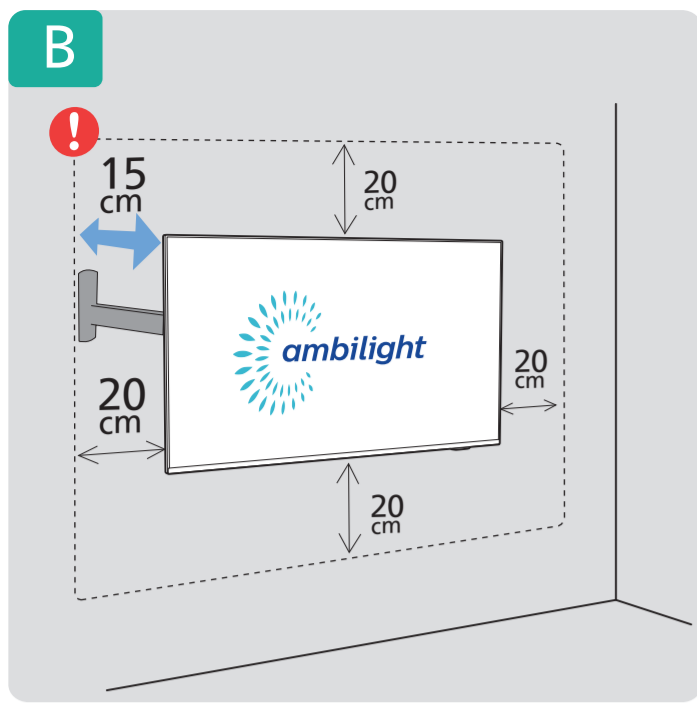

Polski Zapoznaj się z instrukcjami bezpieczeństwa.
Português Leia as instruções de segurança.
Română Citiți instrucțiunile de siguranță.
Русский Читайте инструкции по технике безопасности.
Srpski Pročitajte bezbednosna uputstva.
Slovenščina Preberite varnostna navodila.
Slovenský Prečítajte si bezpečnostní pokyny.
Suomi Lue turvaohjeet.

Svenska Läs säkerhetsinstruktionerna.
ไทย โปรดอ่านคำแนะนำด้านความปลอดภัย.
Türkçe Güvenlik talimatlarını okuyun.
Українська Читайте інструкції з техніки безпеки.
العربية قراءة تعليمات السلامة.
עברית קרא את הוראות הביטוח.

Register your product and get support at www.philips.com/TVsupport

RC Instructions

TV software upgrade for Smart TV- (From Internet)