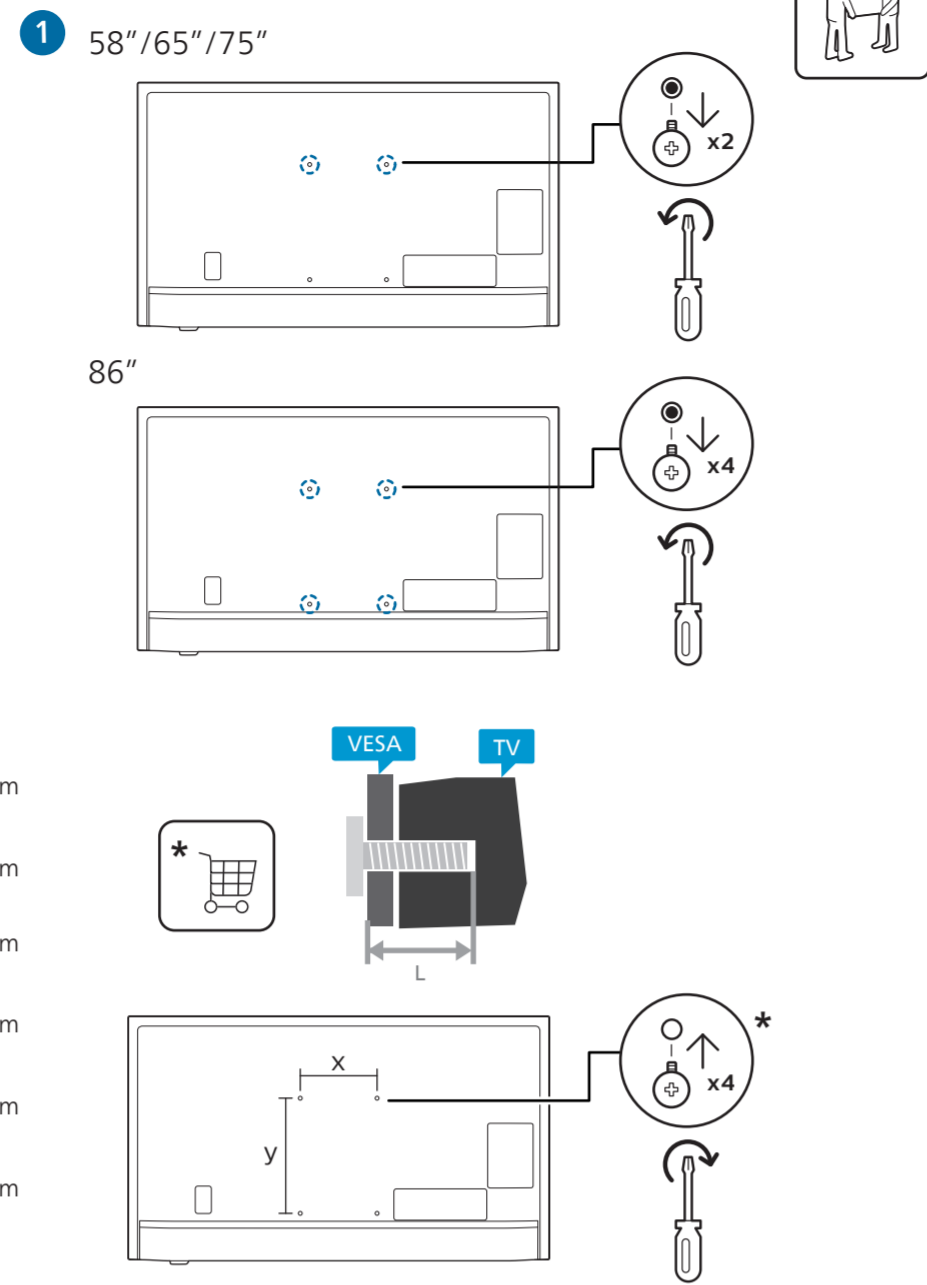

Polski Zapoznaj się z instrukcjami bezpieczeństwa.
Português Leia as instruções de segurança.
Română Citiți instrucțiunile de siguranță.
Русский Читайте инструкции по технике безопасности.
Srpski Pročitajte bezbednosna uputstva.
Slovenščina Preberite varnostna navodila.
Slovenský Prečítajte si bezpečnostní pokyny.
Suomi Lue turvaohjeet.

Svenska Läs säkerhetsinstruktionerna.
ไทย โปรดอ่านคำแนะนำด้านความปลอดภัย.
Türkçe Güvenlik talimatlarını okuyun.
Українська Читайте інструкції з техніки безпеки.
العربية قراءة تعليمات السلامة.
עברית קרא את הוראות הביטוח.

Register your product and get support at www.philips.com/TVsupport

RC Instructions

TV software upgrade for Smart TV- (From Internet)