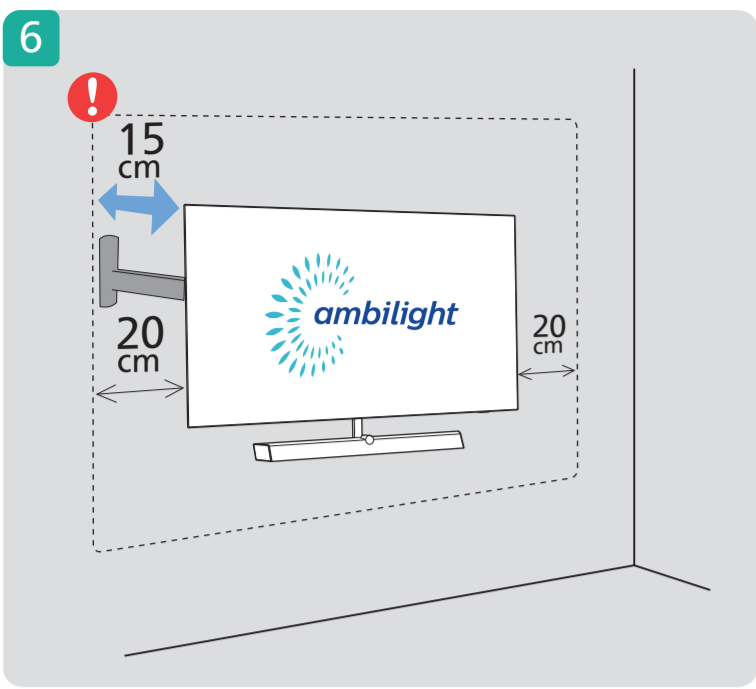

Polski Zapoznaj się z instrukcjami bezpieczeństwa.
Português Leia as instruções de segurança.
Română Citiți instrucțiunile de siguranță.
Русский Читайте инструкции по технике безопасности.
Srpski Pročitajte bezbednosna uputstva.
Slovenščina Preberite varnostna navodila.
Slovenský Prečítajte si bezpečnostné pokyny.
Suomi Lue turvaohjeet.

Svenska Läs säkerhetsinstruktionerna.
தமிழ் பாதுகாப்பு அறிவுறுத்தல்களைப் படிக்கவும்.
Türkçe Güvenlik talimatlarını okuyun.
Українська Читайте інструкції з техніки безпеки.
العربية قراءة تعليمات السلامة.
עברית קרא את הוראות הבטיחות.

Register your product and get support at www.philips.com/TVsupport

RC Instructions

TV software upgrade for Smart TV- (From Internet)