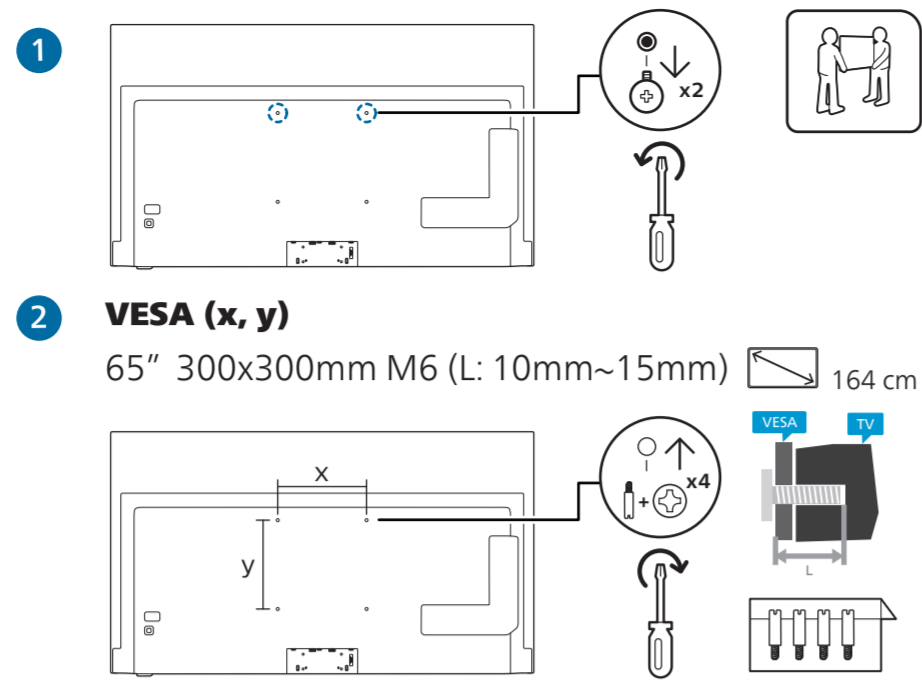

Polski Zapoznaj się z instrukcjami bezpieczeństwa.
Português Leia as instruções de segurança.
Română Citiți instrucțiunile de siguranță.
Русский Читайте инструкции по технике безопасности.
Srpski Pročitajte bezbednosna uputstva.
Slovenščina Preberite varnostna navodila.
Slovenský Prečítajte si bezpečnostné pokyny.
Suomi Lue turvaohjeet.

Svenska Läs säkerhetsinstruktionerna.
தமிழ் பாதுகாப்பு அறிவுறுத்தல்களைப் படிக்கவும்.
Türkçe Güvenlik talimatlarını okuyun.
Українська Читайте інструкції з техніки безпеки.
العربية قراءة تعليمات السلامة.
עברית קרא את הוראות הבטיחות.

Register your product and get support at www.philips.com/TVsupport

RC Instructions

TV software upgrade for Smart TV- (From Internet)