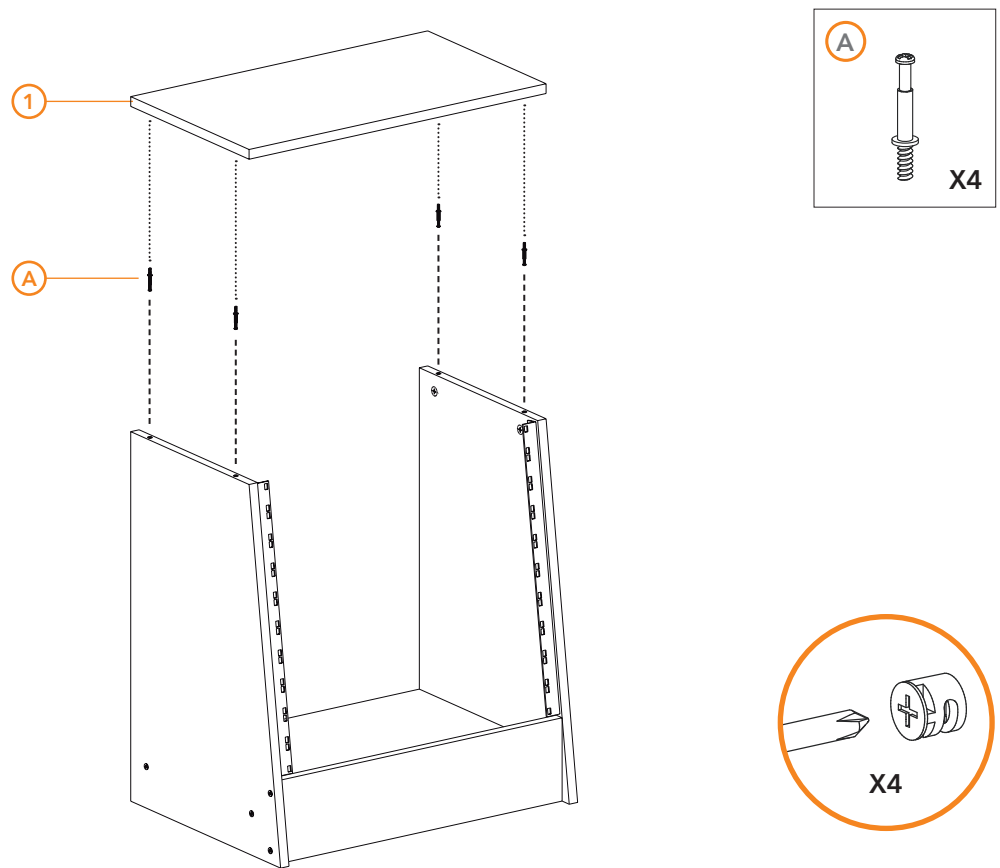

## MEASURING GUIDE

1

2

3

4

5

6

KETTLESTRING LANE | YORK | YO30 4XF | UNITED KINGDOM  
METALLVÄGEN 45A | 195 72 ROSERSBERG | STOCKHOLM | SVERIGE  
LAHNSTRASSE 27 | 45478 MÜLHEIM AN DER RUHR | DEUTSCHLAND