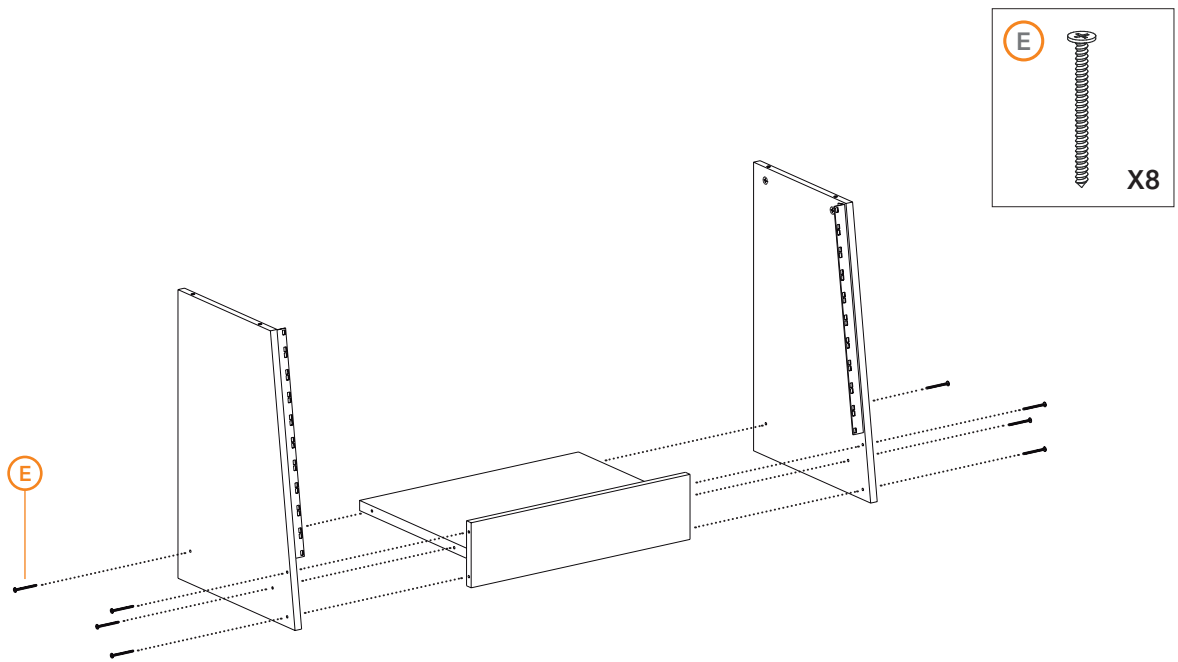

## MEASURING GUIDE

1

2

3

4

5

6

KETTLESTRING LANE | YORK | YO30 4XF | UNITED KINGDOM  
METALLVÄGEN 45A | 195 72 ROSERSBERG | STOCKHOLM | SVERIGE  
LAHNSTRASSE 27 | 45478 MÜLHEIM AN DER RUHR | DEUTSCHLAND