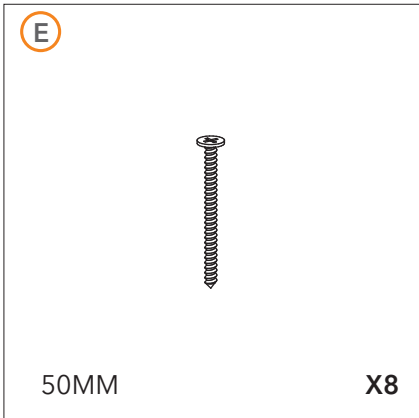

CONTENTS CHECKLIST