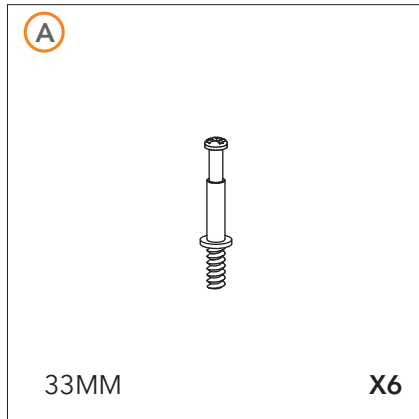

CONTENTS CHECKLIST