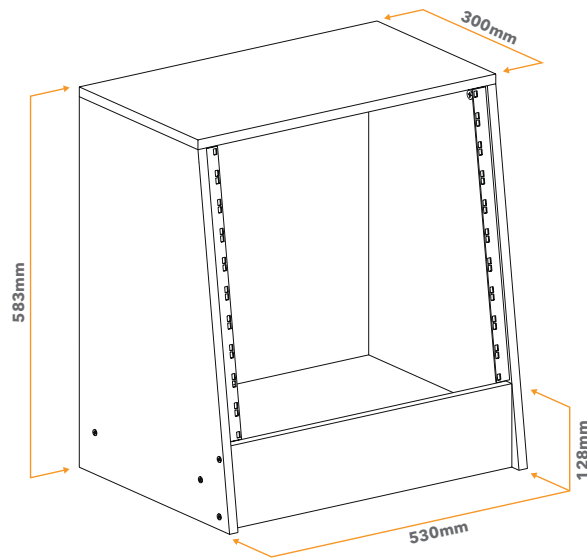

## MEASURING GUIDE

1

2

3

4

5

6

KETTLESTRING LANE | YORK | YO30 4XF | UNITED KINGDOM  
METALLVÄGEN 45A | 195 72 ROSERSBERG | STOCKHOLM | SVERIGE  
LAHNSTRASSE 27 | 45478 MÜLHEIM AN DER RUHR | DEUTSCHLAND