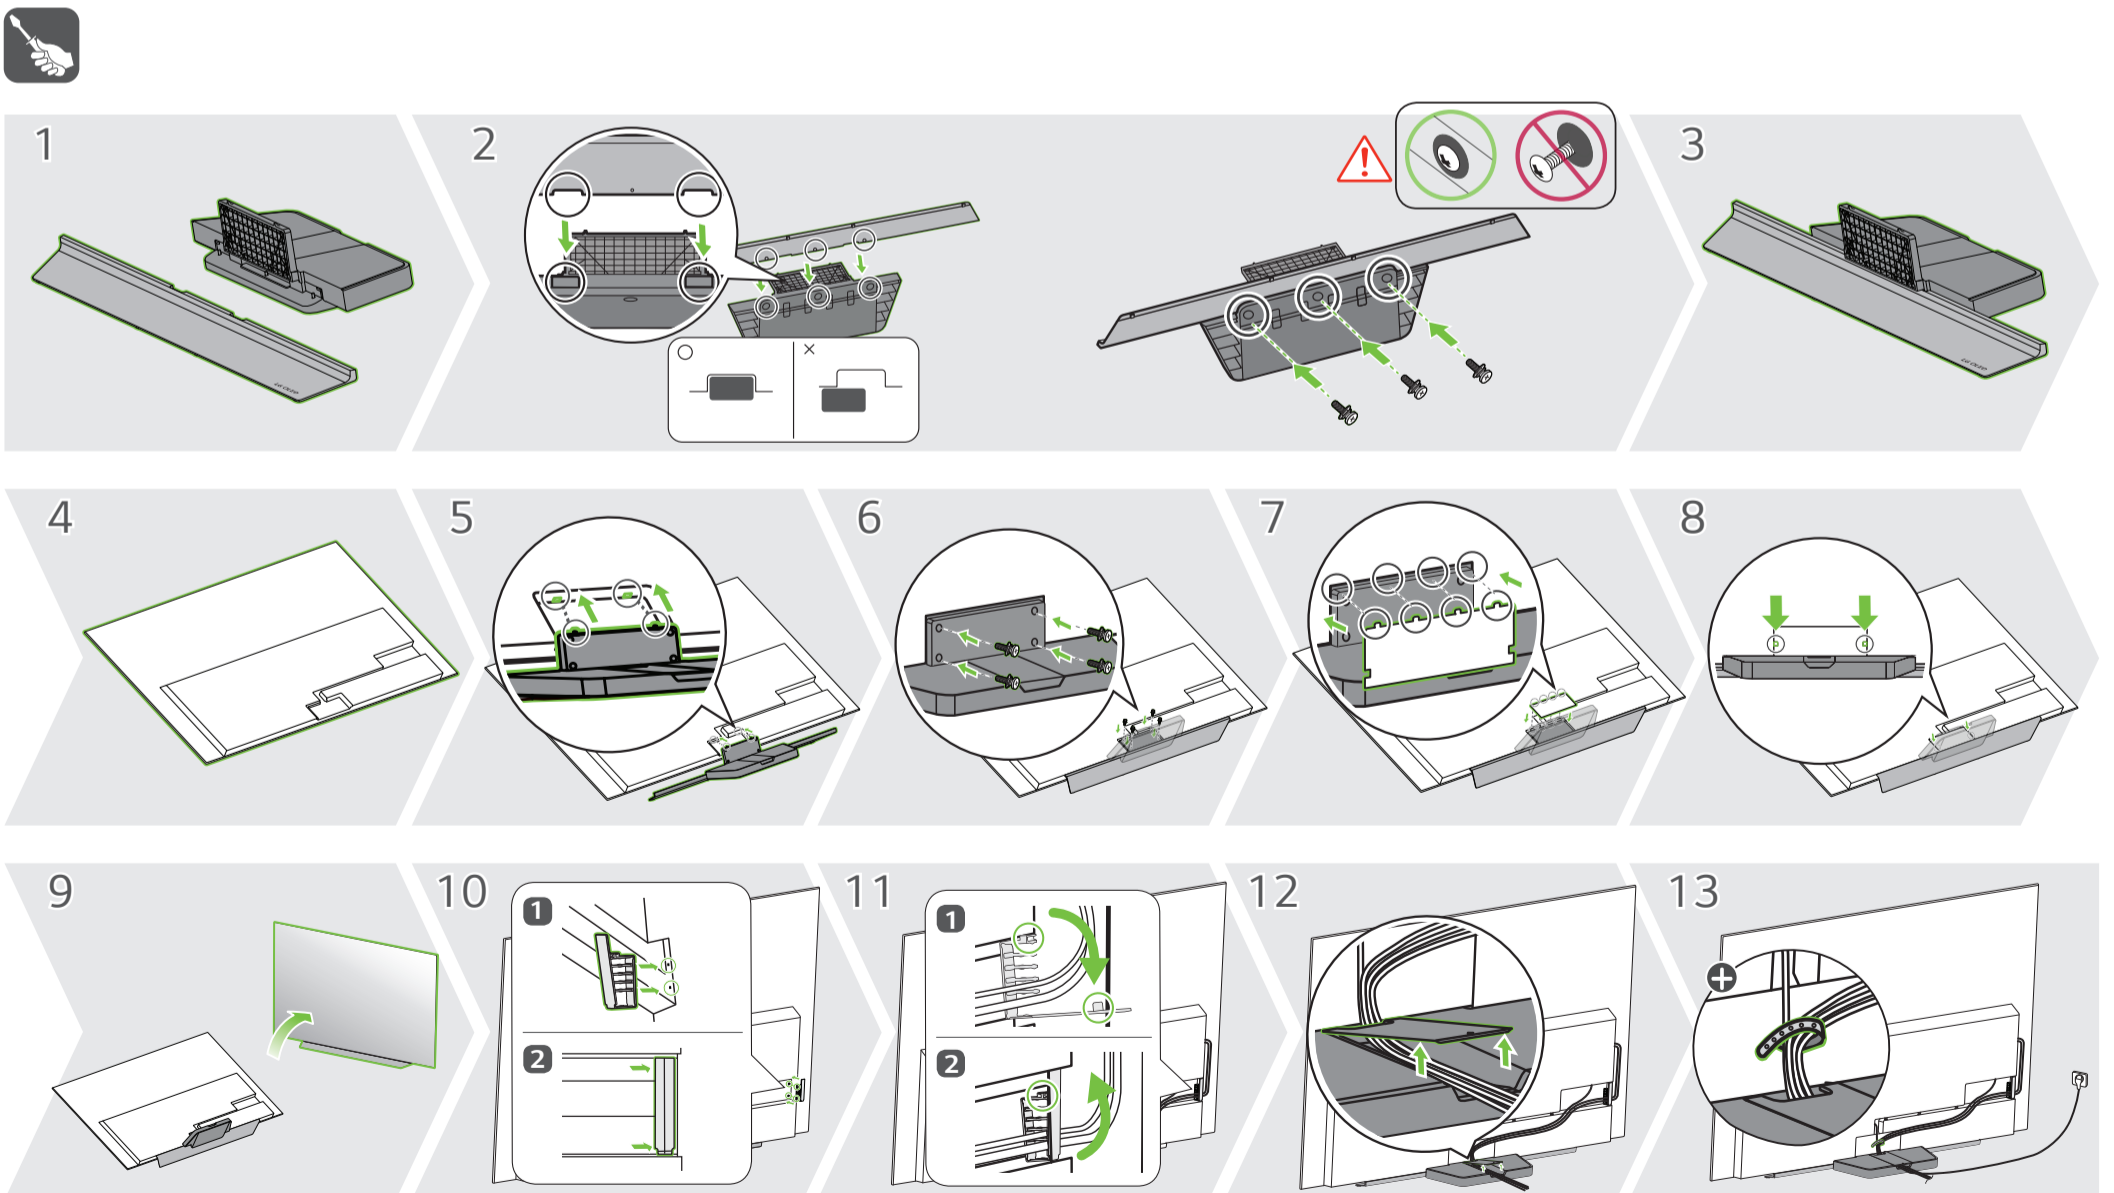

OLED83C3\*

|             | A    | B    | C   | D    | E    | F    | F-G  |
|-------------|------|------|-----|------|------|------|------|
|             | (mm) |      |     |      | (kg) |      |      |
| OLED83C31LA | 1851 | 1092 | 279 | 1062 | 55.3 | 41.6 | 32.3 |
| OLED83C34LA |      |      |     |      |      |      |      |
| OLED83C36LA |      |      |     |      |      |      |      |
| OLED83C37LA |      |      |     |      |      |      |      |
| OLED83C39LA |      |      |     |      |      |      |      |
| OLED83C3RLA |      |      |     |      |      |      |      |

| A       | B         | C x D (mm) | E  |
|---------|-----------|------------|----|
| LSW440B | OLED83C3* | 400 x 400  | M6 |

| A      | B         | C x D (mm) |
|--------|-----------|------------|
| WB21EB | OLED83C3* | 180 x 55   |