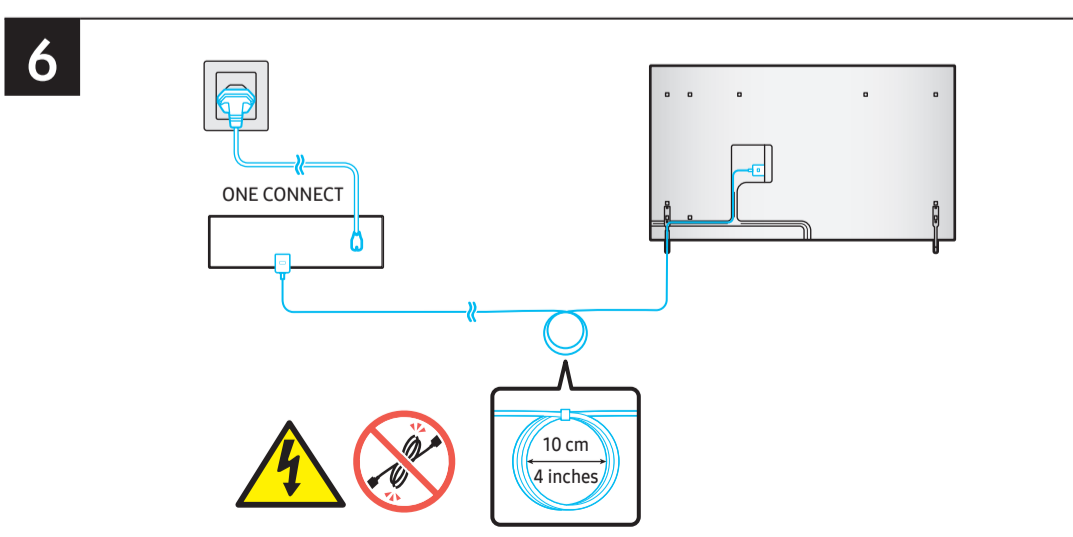

SAMSUNG

Unpacking and Installation Guide
 Guide de déballage et d'installation
 Guía de desembalaje e instalación
 Manual de desempacotamento e instalação
 Auspacken und Installationsanleitung
 Guida al disimballaggio e all'installazione

	A	B	C	D	D1	D2	E	E1	E2	G	H	I
32LS03C 32LSC03	28.6 inches (727.3 mm) (72.73 cm)	16.8 inches (426.8 mm) (42.68 cm)	1.0 inches (25.5 mm) (2.55 cm)	17.8 inches (451.9 mm) (45.19 cm)	17.3 inches (440.1 mm) (44.01 cm)	29.1 inches (739.9 mm) (73.99 cm)	5.6 inches (143.3 mm) (14.33 cm)	5.9 inches (150.4 mm) (15.04 cm)	5.9 inches (150.5 mm) (15.05 cm)	31.5 inches (80 cm)	11.2 lbs (5.1 kg)	11.5 lbs (5.2 kg)

	A (mm)	B (mm)	C (mm)	D (mm)	E (mm)
32LS03C 32LSC03	277.5	277.5	224.9	72.5	72.4