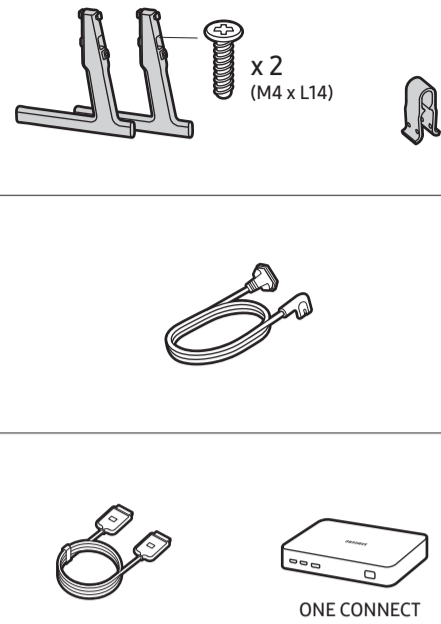

SAMSUNG

Unpacking and Installation Guide
 Guide de déballage et d'installation
 Guía de desembalaje e instalación
 Manual de desempacotamento e instalação
 Auspacken und Installationsanleitung
 Guida al disimballaggio e all'installazione

	A	B	C	D	D1	D2	E	E1	E2	G	H	I
32LS03C 32LSC03	28.6 inches (727.3 mm) (72.73 cm)	16.8 inches (426.8 mm) (42.68 cm)	1.0 inches (25.5 mm) (2.55 cm)	17.8 inches (451.9 mm) (45.19 cm)	17.3 inches (440.1 mm) (44.01 cm)	29.1 inches (739.9 mm) (73.99 cm)	5.6 inches (143.3 mm) (14.33 cm)	5.9 inches (150.4 mm) (15.04 cm)	5.9 inches (150.5 mm) (15.05 cm)	31.5 inches (80 cm)	11.2 lbs (5.1 kg)	11.5 lbs (5.2 kg)