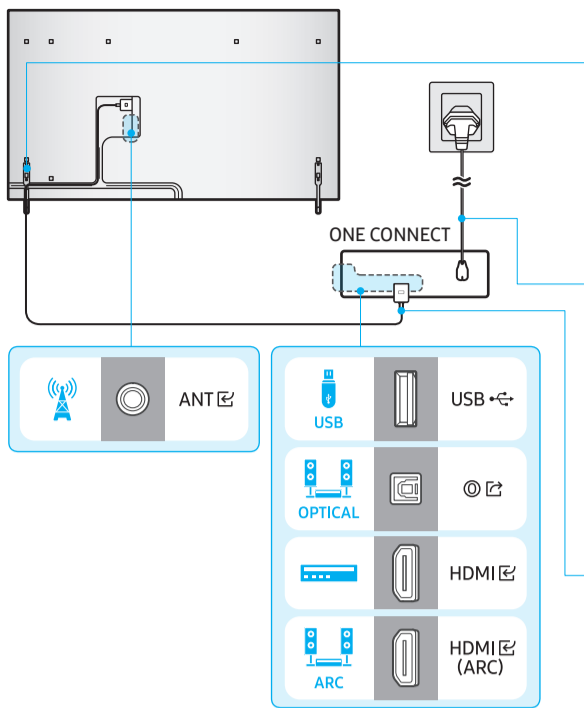

SAMSUNG

Unpacking and Installation Guide
 Guide de déballage et d'installation
 Guía de desembalaje e instalación
 Manual de desempacotamento e instalação
 Auspacken und Installationsanleitung
 Guida al disimballaggio e all'installazione

	A	B	C	D	D1	D2	E	E1	E2	G	H	I
32LS03C 32LSC03	28.6 inches (727.3 mm) (72.73 cm)	16.8 inches (426.8 mm) (42.68 cm)	1.0 inches (25.5 mm) (2.55 cm)	17.8 inches (451.9 mm) (45.19 cm)	17.3 inches (440.1 mm) (44.01 cm)	29.1 inches (739.9 mm) (73.99 cm)	5.6 inches (143.3 mm) (14.33 cm)	5.9 inches (150.4 mm) (15.04 cm)	5.9 inches (150.5 mm) (15.05 cm)	31.5 inches (80 cm)	11.2 lbs (5.1 kg)	11.5 lbs (5.2 kg)

	A (mm)	B (mm)	C (mm)	D (mm)	E (mm)
32LS03C 32LSC03	277.5	277.5	224.9	72.5	72.4