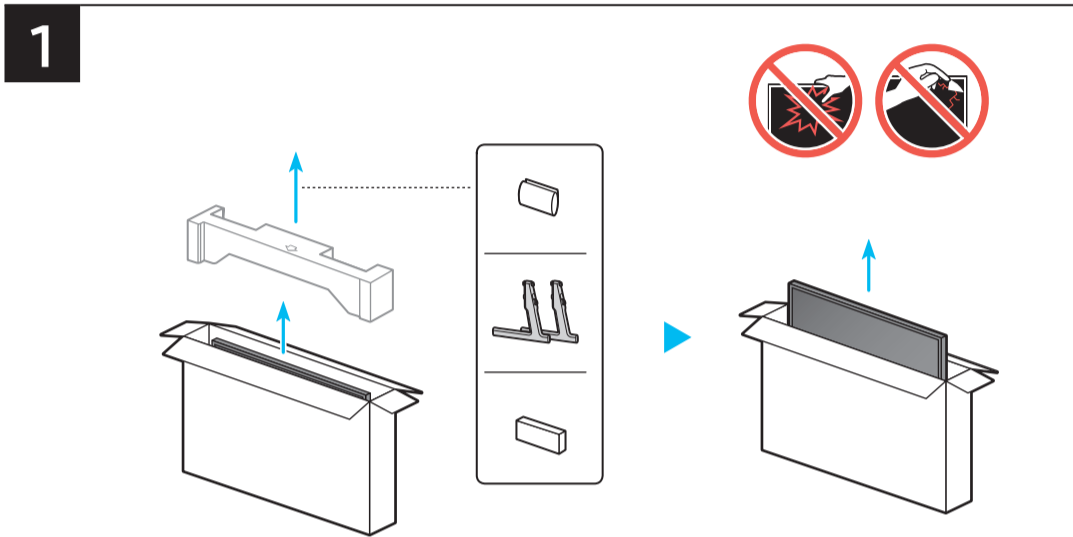

SAMSUNG

Unpacking and Installation Guide
 Guide de déballage et d'installation
 Guía de desembalaje e instalación
 Manual de desempacotamento e instalação
 Auspacken und Installationsanleitung
 Guida al disimballaggio e all'installazione

	A	B	C	D	D1	D2	E	E1	E2	G	H	I
32LS03C 32LSC03	28.6 inches (727.3 mm) (72.73 cm)	16.8 inches (426.8 mm) (42.68 cm)	1.0 inches (25.5 mm) (2.55 cm)	17.8 inches (451.9 mm) (45.19 cm)	17.3 inches (440.1 mm) (44.01 cm)	29.1 inches (739.9 mm) (73.99 cm)	5.6 inches (143.3 mm) (14.33 cm)	5.9 inches (150.4 mm) (15.04 cm)	5.9 inches (150.5 mm) (15.05 cm)	31.5 inches (80 cm)	11.2 lbs (5.1 kg)	11.5 lbs (5.2 kg)

	A (mm)	B (mm)	C (mm)	D (mm)	E (mm)
32LS03C 32LSC03	277.5	277.5	224.9	72.5	72.4