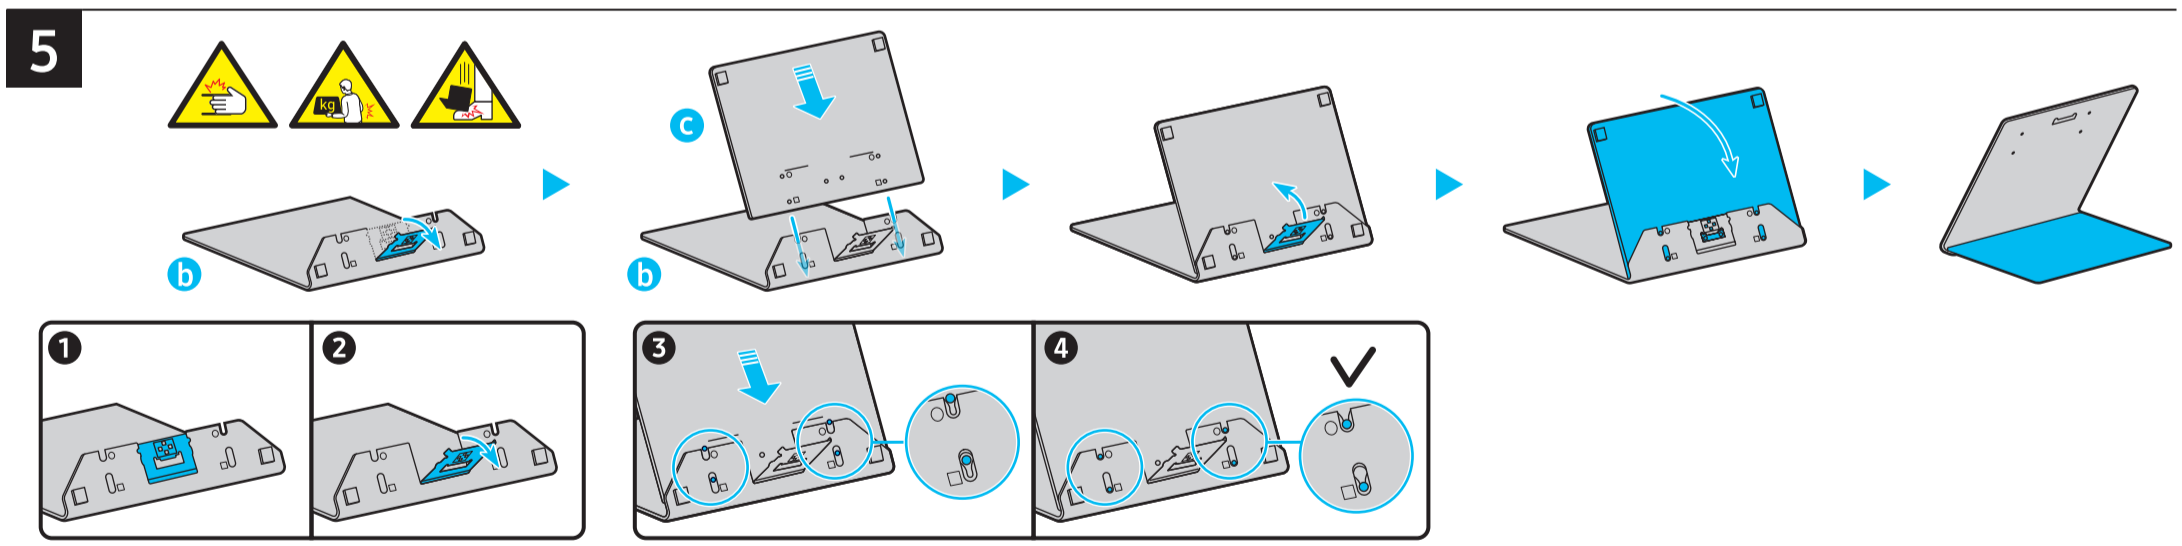

**SAMSUNG**

Unpacking and Installation Guide  
 Guide de déballage et d'installation  
 Guía de desembalaje e instalación  
 Manual de desempacotamento e instalação  
 Auspacken und Installationsanleitung  
 Guida al disimballaggio e all'installazione  
 Руководство по распаковке и установке  
 Қаптамадан шығару және орнату нұсқаулығы  
 Посібник з розпаковки та встановлення  
 Qadoqdan chiqarish va o'rnatish qo'llanmasi

8

d-3

x2

9

10

	A	B	C	D	E	F	G	H
55S95C	48.2 inches (1224.6 mm)	27.8 inches (706.3 mm)	0.4 inches (11.0 mm)	30.4 inches (771.4 mm)	10.5 inches (267.9 mm)	54.6 inches (138 cm)	30.4 lbs (13.8 kg)	52.7 lbs (23.9 kg)
55SC95	(1224.6 mm)	(706.3 mm)	(11.0 mm)	(771.4 mm)	(267.9 mm)	(138 cm)	(13.8 kg)	(23.9 kg)
65S95C	56.8 inches (1443.5 mm)	32.7 inches (829.4 mm)	0.4 inches (11.0 mm)	35.2 inches (894.4 mm)	10.5 inches (267.9 mm)	64.5 inches (163 cm)	41.7 lbs (18.9 kg)	63.9 lbs (29.0 kg)
65SC95	(1443.5 mm)	(829.4 mm)	(11.0 mm)	(894.4 mm)	(267.9 mm)	(163 cm)	(18.9 kg)	(29.0 kg)

	VESA A x B (mm) VESA A x B (MM)	C (mm) C (MM)	D x 4
55S95C 55SC95	400 x 300	5-6	M8
65S95C 65SC95			