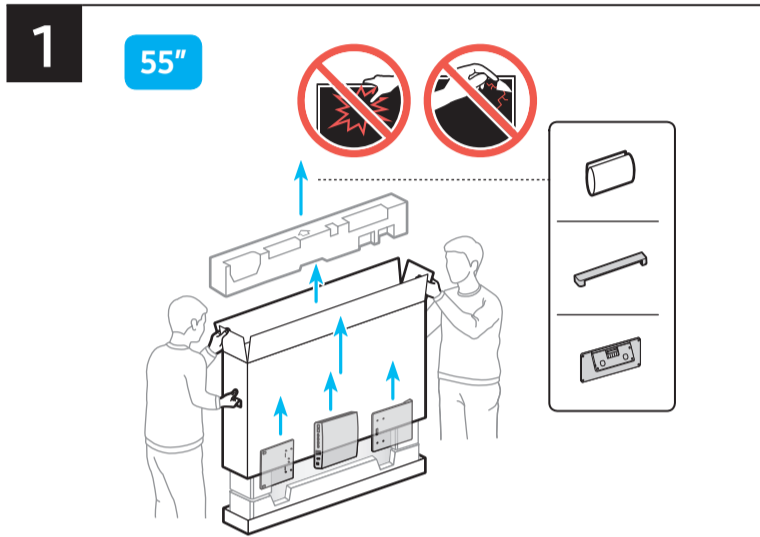

**SAMSUNG**

Unpacking and Installation Guide  
 Guide de déballage et d'installation  
 Guía de desembalaje e instalación  
 Manual de desempacotamento e instalação  
 Auspacken und Installationsanleitung  
 Guida al disimballaggio e all'installazione  
 Руководство по распаковке и установке  
 Қаптамадан шығару және орнату нұсқаулығы  
 Посібник з розпаковки та встановлення  
 Qadoqdan chiqarish va o'rnatish qo'llanmasi

8

d-3

x2

9

10

	A	B	C	D	E	F	G	H
55S95C	48.2 inches (1224.6 mm)	27.8 inches (706.3 mm)	0.4 inches (11.0 mm)	30.4 inches (771.4 mm)	10.5 inches (267.9 mm)	54.6 inches (138 cm)	30.4 lbs (13.8 kg)	52.7 lbs (23.9 kg)
55SC95	(1224.6 mm)	(706.3 mm)	(11.0 mm)	(771.4 mm)	(267.9 mm)	(138 cm)	(13.8 kg)	(23.9 kg)
65S95C	56.8 inches (1443.5 mm)	32.7 inches (829.4 mm)	0.4 inches (11.0 mm)	35.2 inches (894.4 mm)	10.5 inches (267.9 mm)	64.5 inches (163 cm)	41.7 lbs (18.9 kg)	63.9 lbs (29.0 kg)
65SC95	(1443.5 mm)	(829.4 mm)	(11.0 mm)	(894.4 mm)	(267.9 mm)	(163 cm)	(18.9 kg)	(29.0 kg)