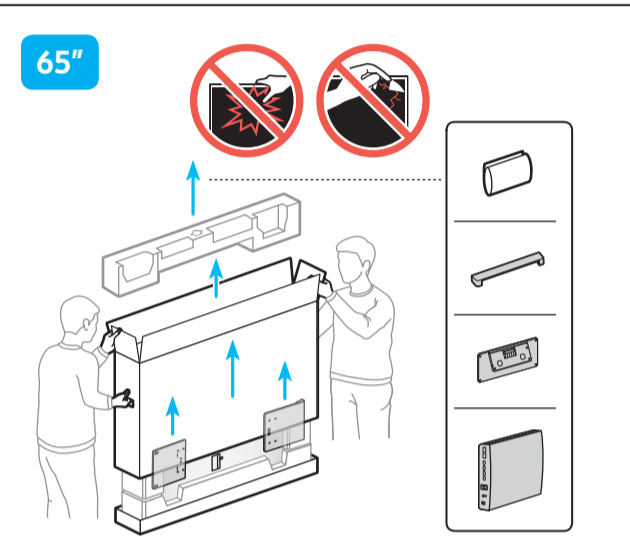

**SAMSUNG**

Unpacking and Installation Guide  
 Guide de déballage et d'installation  
 Guía de desembalaje e instalación  
 Manual de desempacotamento e instalação  
 Auspacken und Installationsanleitung  
 Guida al disimballaggio e all'installazione  
 Руководство по распаковке и установке  
 Қаптамадан шығару және орнату нұсқаулығы  
 Посібник з розпаковки та встановлення  
 Qadoqdan chiqarish va o'rnatish qo'llanmasi

8

d-3

x2

9

10

	A	B	C	D	E	F	G	H
55S95C	48.2 inches (1224.6 mm)	27.8 inches (706.3 mm)	0.4 inches (11.0 mm)	30.4 inches (771.4 mm)	10.5 inches (267.9 mm)	54.6 inches (138 cm)	30.4 lbs (13.8 kg)	52.7 lbs (23.9 kg)
55SC95	(1224.6 mm)	(706.3 mm)	(11.0 mm)	(771.4 mm)	(267.9 mm)	(138 cm)	(13.8 kg)	(23.9 kg)
65S95C	56.8 inches (1443.5 mm)	32.7 inches (829.4 mm)	0.4 inches (11.0 mm)	35.2 inches (894.4 mm)	10.5 inches (267.9 mm)	64.5 inches (163 cm)	41.7 lbs (18.9 kg)	63.9 lbs (29.0 kg)
65SC95	(1443.5 mm)	(829.4 mm)	(11.0 mm)	(894.4 mm)	(267.9 mm)	(163 cm)	(18.9 kg)	(29.0 kg)