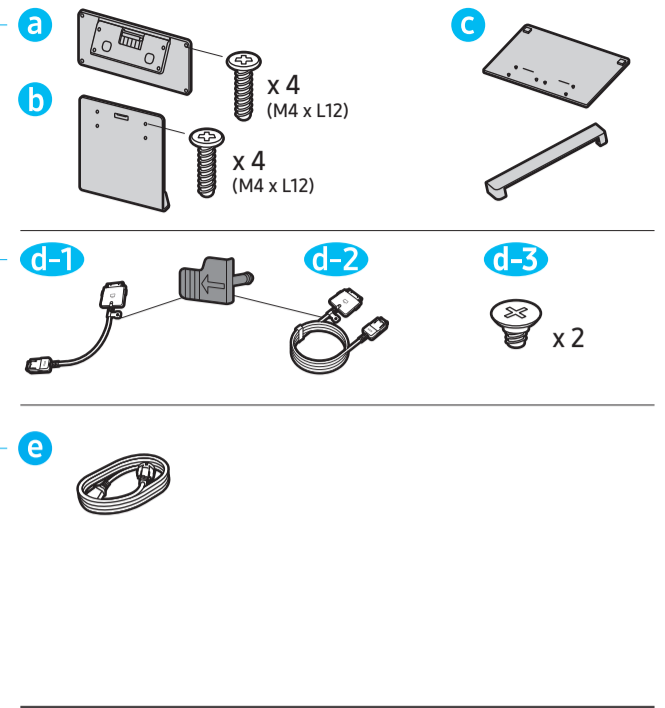

**SAMSUNG**

Unpacking and Installation Guide  
 Guide de déballage et d'installation  
 Guía de desembalaje e instalación  
 Manual de desempacotamento e instalação  
 Auspacken und Installationsanleitung  
 Guida al disimballaggio e all'installazione  
 Руководство по распаковке и установке  
 Қаптамадан шығару және орнату нұсқаулығы  
 Посібник з розпаковки та встановлення  
 Qadoqdan chiqarish va o'rnatish qo'llanmasi

8

d-3

x2

9

10

	A	B	C	D	E	F	G	H
55S95C	48.2 inches (1224.6 mm)	27.8 inches (706.3 mm)	0.4 inches (11.0 mm)	30.4 inches (771.4 mm)	10.5 inches (267.9 mm)	54.6 inches (138 cm)	30.4 lbs (13.8 kg)	52.7 lbs (23.9 kg)
55SC95	(1224.6 mm)	(706.3 mm)	(11.0 mm)	(771.4 mm)	(267.9 mm)	(138 cm)	(13.8 kg)	(23.9 kg)
65S95C	56.8 inches (1443.5 mm)	32.7 inches (829.4 mm)	0.4 inches (11.0 mm)	35.2 inches (894.4 mm)	10.5 inches (267.9 mm)	64.5 inches (163 cm)	41.7 lbs (18.9 kg)	63.9 lbs (29.0 kg)
65SC95	(1443.5 mm)	(829.4 mm)	(11.0 mm)	(894.4 mm)	(267.9 mm)	(163 cm)	(18.9 kg)	(29.0 kg)

	VESA A x B (mm) VESA A x B (MM)	C (mm) C (MM)	D x 4
55S95C 55SC95	400 x 300	5-6	M8
65S95C 65SC95			