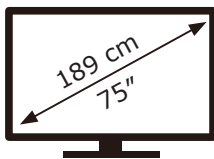

Panasonic

TX-75MX800B

**130** kWh/1000h

ABCDEF**G**

**260** kWh/1000h

3840 px

2160 px

2019/2013