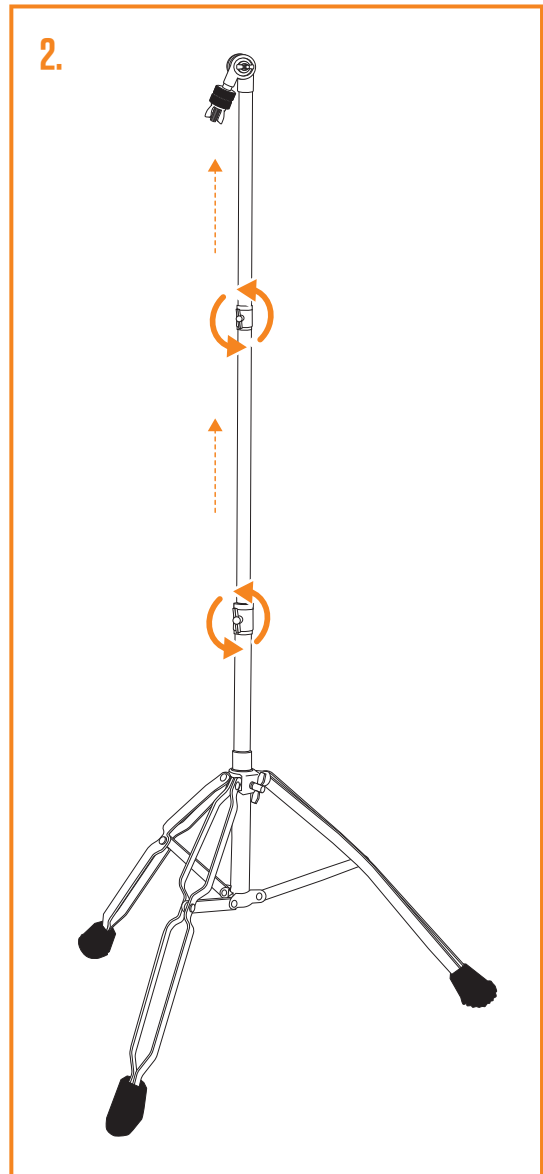

5 PIECE DRUM KIT

BDK-1

SET-UP GUIDE

CONTENTS CHECKLIST

<p>A</p>  <p>X1</p>	<p>B</p>  <p>X2</p>	<p>C</p>  <p>X1</p>	<p>D</p>  <p>X2</p>
<p>E</p>  <p>X1</p>	<p>F</p>  <p>X2</p>	<p>G</p>  <p>X1</p>	<p>H</p>  <p>X2</p>
<p>J</p>  <p>X1</p>	<p>K</p>  <p>X1</p>	<p>L</p>  <p>X2</p>	<p>M</p>  <p>X1</p>
<p>N</p>  <p>X1</p>	<p>P</p>  <p>X1</p>	<p>Q</p>  <p>X1</p>	<p>R</p>  <p>X1</p>
<p>S</p>  <p>X1</p>	<p>T</p>  <p>X1</p>	<p>U</p>  <p>X1</p>	<p>V</p>  <p>X1</p>

RACK TOM (SMALL)

RACK TOM (SMALL)

RACK TOM (LARGE)

RACK TOM (LARGE)

TOM INSTALLATION

CRASH CYMBAL

HI HAT

HI HAT