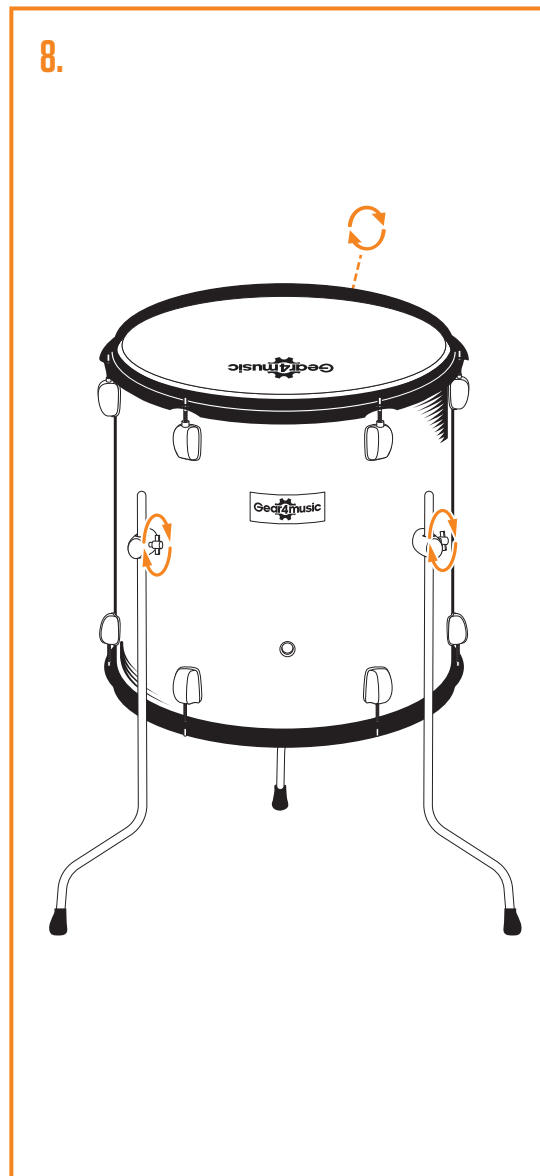

5 PIECE DRUM KIT

BDK-1

SET-UP GUIDE

CONTENTS CHECKLIST

<p>A</p>  <p>X1</p>	<p>B</p>  <p>X2</p>	<p>C</p>  <p>X1</p>	<p>D</p>  <p>X2</p>
<p>E</p>  <p>X1</p>	<p>F</p>  <p>X2</p>	<p>G</p>  <p>X1</p>	<p>H</p>  <p>X2</p>
<p>J</p>  <p>X1</p>	<p>K</p>  <p>X1</p>	<p>L</p>  <p>X2</p>	<p>M</p>  <p>X1</p>
<p>N</p>  <p>X1</p>	<p>P</p>  <p>X1</p>	<p>Q</p>  <p>X1</p>	<p>R</p>  <p>X1</p>
<p>S</p>  <p>X1</p>	<p>T</p>  <p>X1</p>	<p>U</p>  <p>X1</p>	<p>V</p>  <p>X1</p>

RACK TOM (SMALL)

RACK TOM (SMALL)

RACK TOM (LARGE)

RACK TOM (LARGE)

TOM INSTALLATION

CRASH CYMBAL

HI HAT

HI HAT