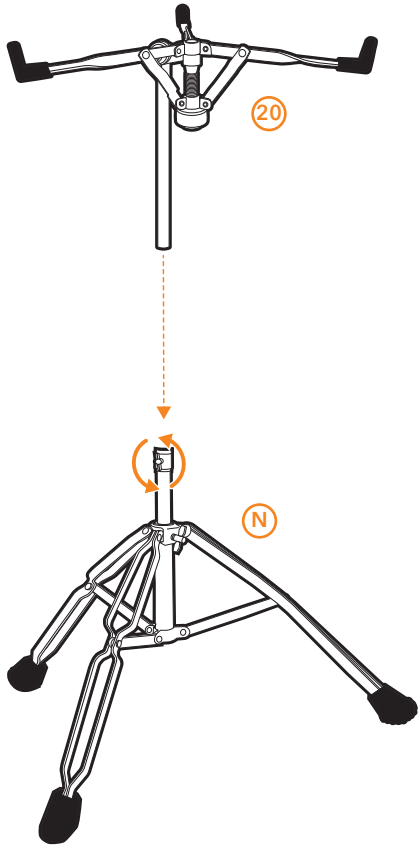

5 PIECE DRUM KIT

BDK-1

SET-UP GUIDE

CONTENTS CHECKLIST

<p>A</p>  <p>X1</p>	<p>B</p>  <p>X2</p>	<p>C</p>  <p>X1</p>	<p>D</p>  <p>X2</p>
<p>E</p>  <p>X1</p>	<p>F</p>  <p>X2</p>	<p>G</p>  <p>X1</p>	<p>H</p>  <p>X2</p>
<p>J</p>  <p>X1</p>	<p>K</p>  <p>X1</p>	<p>L</p>  <p>X2</p>	<p>M</p>  <p>X1</p>
<p>N</p>  <p>X1</p>	<p>P</p>  <p>X1</p>	<p>Q</p>  <p>X1</p>	<p>R</p>  <p>X1</p>
<p>S</p>  <p>X1</p>	<p>T</p>  <p>X1</p>	<p>U</p>  <p>X1</p>	<p>V</p>  <p>X1</p>

RACK TOM (SMALL)

RACK TOM (SMALL)

RACK TOM (LARGE)

RACK TOM (LARGE)

TOM INSTALLATION

CRASH CYMBAL

HI HAT

HI HAT

SNARE DRUM

J

5.

6.

7.

8.

9.

STOOL