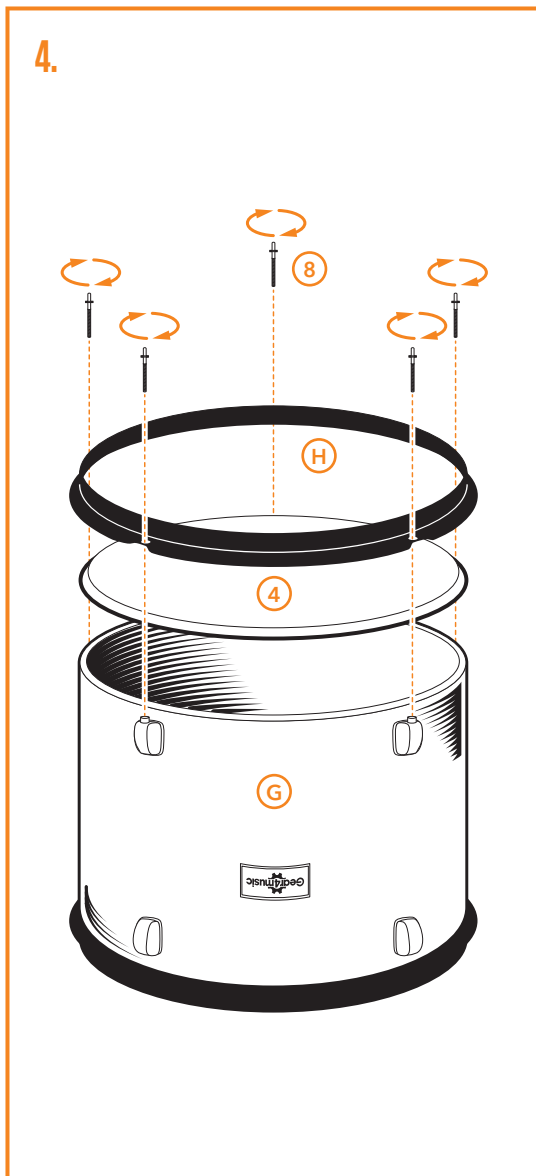

5 PIECE DRUM KIT

BDK-1

SET-UP GUIDE

CONTENTS CHECKLIST

<p>A</p>  <p>X1</p>	<p>B</p>  <p>X2</p>	<p>C</p>  <p>X1</p>	<p>D</p>  <p>X2</p>
<p>E</p>  <p>X1</p>	<p>F</p>  <p>X2</p>	<p>G</p>  <p>X1</p>	<p>H</p>  <p>X2</p>
<p>J</p>  <p>X1</p>	<p>K</p>  <p>X1</p>	<p>L</p>  <p>X2</p>	<p>M</p>  <p>X1</p>
<p>N</p>  <p>X1</p>	<p>P</p>  <p>X1</p>	<p>Q</p>  <p>X1</p>	<p>R</p>  <p>X1</p>
<p>S</p>  <p>X1</p>	<p>T</p>  <p>X1</p>	<p>U</p>  <p>X1</p>	<p>V</p>  <p>X1</p>

RACK TOM (SMALL)

RACK TOM (SMALL)

RACK TOM (LARGE)

RACK TOM (LARGE)

TOM INSTALLATION

CRASH CYMBAL

HI HAT

HI HAT