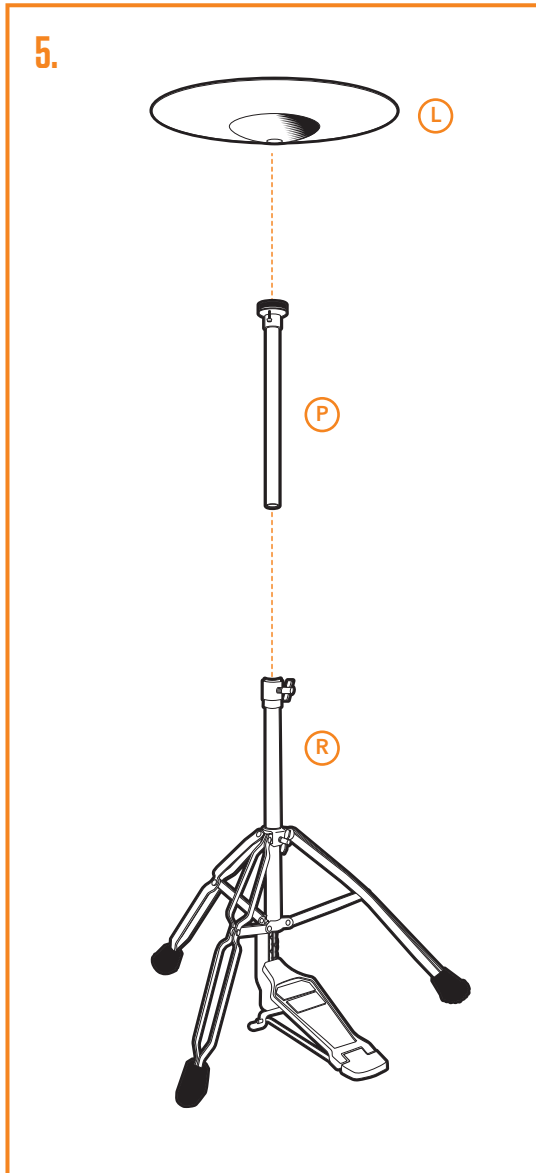

5 PIECE DRUM KIT

BDK-1

SET-UP GUIDE

CONTENTS CHECKLIST

<p>A</p>  <p>X1</p>	<p>B</p>  <p>X2</p>	<p>C</p>  <p>X1</p>	<p>D</p>  <p>X2</p>
<p>E</p>  <p>X1</p>	<p>F</p>  <p>X2</p>	<p>G</p>  <p>X1</p>	<p>H</p>  <p>X2</p>
<p>J</p>  <p>X1</p>	<p>K</p>  <p>X1</p>	<p>L</p>  <p>X2</p>	<p>M</p>  <p>X1</p>
<p>N</p>  <p>X1</p>	<p>P</p>  <p>X1</p>	<p>Q</p>  <p>X1</p>	<p>R</p>  <p>X1</p>
<p>S</p>  <p>X1</p>	<p>T</p>  <p>X1</p>	<p>U</p>  <p>X1</p>	<p>V</p>  <p>X1</p>

RACK TOM (SMALL)

RACK TOM (SMALL)

RACK TOM (LARGE)

RACK TOM (LARGE)

TOM INSTALLATION

CRASH CYMBAL

HI HAT

HI HAT

SNARE DRUM

J

5.

6.

7.

8.

9.

STOOL