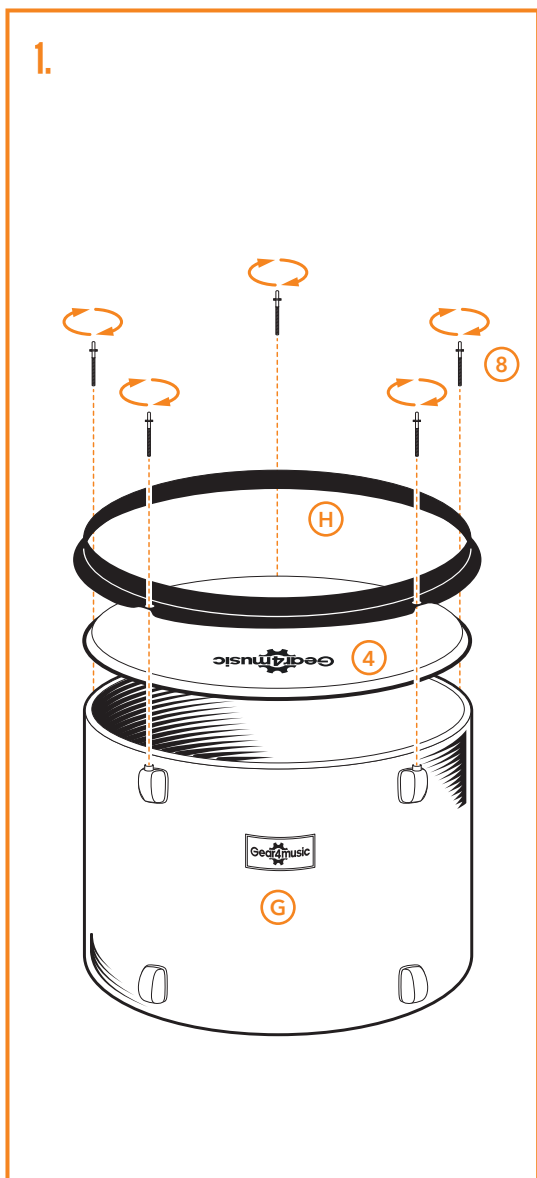

5 PIECE DRUM KIT

BDK-1

SET-UP GUIDE

CONTENTS CHECKLIST

<p>A</p>  <p>X1</p>	<p>B</p>  <p>X2</p>	<p>C</p>  <p>X1</p>	<p>D</p>  <p>X2</p>
<p>E</p>  <p>X1</p>	<p>F</p>  <p>X2</p>	<p>G</p>  <p>X1</p>	<p>H</p>  <p>X2</p>
<p>J</p>  <p>X1</p>	<p>K</p>  <p>X1</p>	<p>L</p>  <p>X2</p>	<p>M</p>  <p>X1</p>
<p>N</p>  <p>X1</p>	<p>P</p>  <p>X1</p>	<p>Q</p>  <p>X1</p>	<p>R</p>  <p>X1</p>
<p>S</p>  <p>X1</p>	<p>T</p>  <p>X1</p>	<p>U</p>  <p>X1</p>	<p>V</p>  <p>X1</p>

RACK TOM (SMALL)

RACK TOM (SMALL)

RACK TOM (LARGE)

RACK TOM (LARGE)

TOM INSTALLATION

CRASH CYMBAL

HI HAT

HI HAT