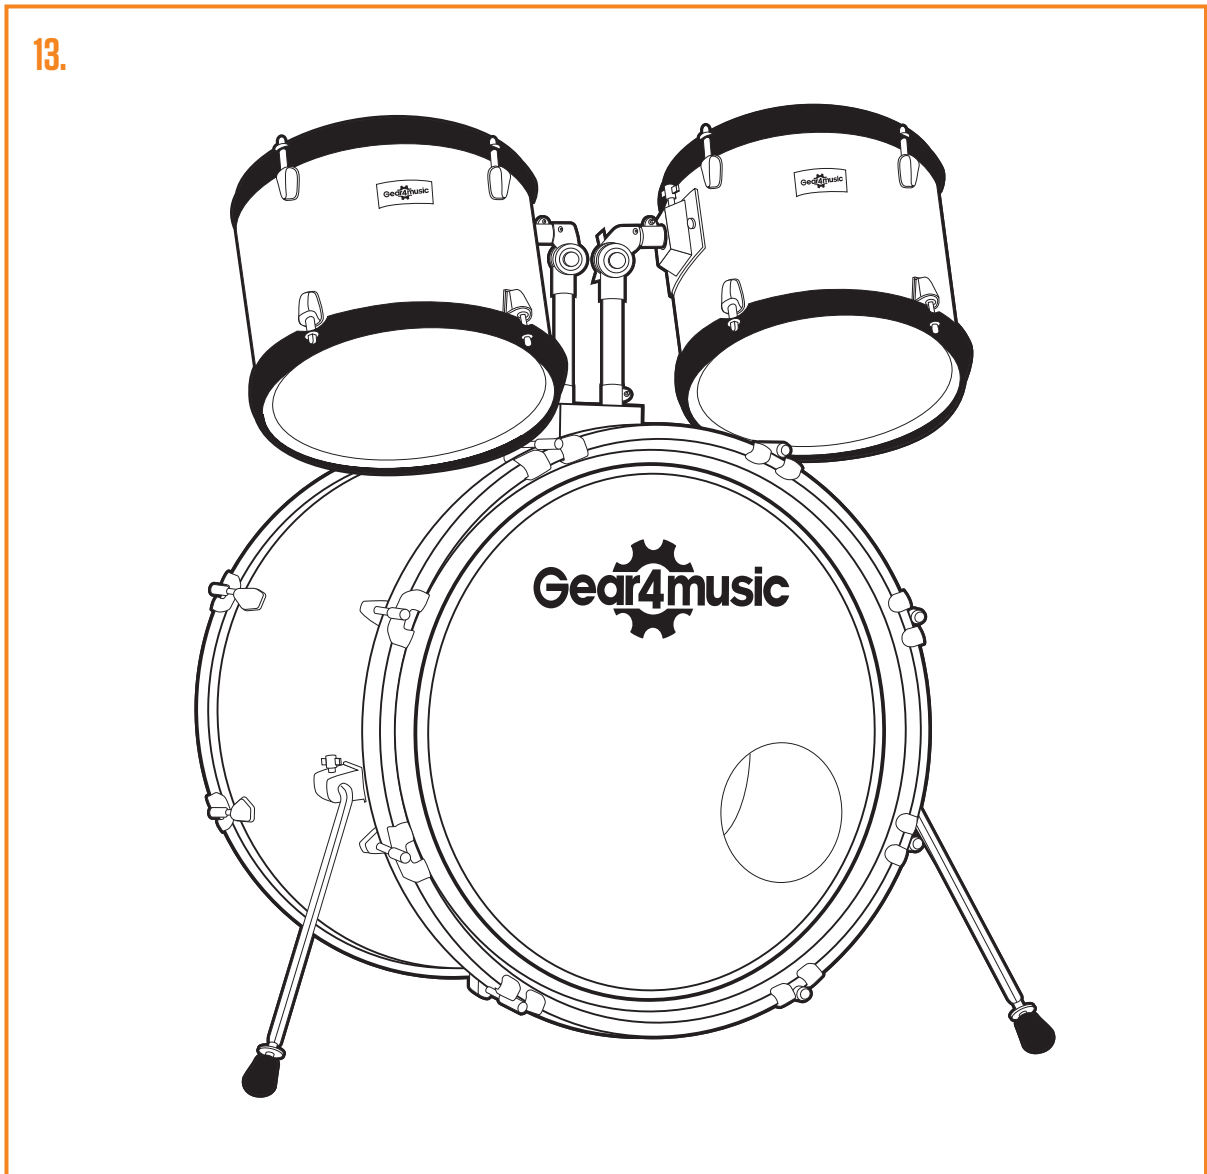

5 PIECE DRUM KIT

BDK-1

SET-UP GUIDE

CONTENTS CHECKLIST

<p>A</p>  <p>X1</p>	<p>B</p>  <p>X2</p>	<p>C</p>  <p>X1</p>	<p>D</p>  <p>X2</p>
<p>E</p>  <p>X1</p>	<p>F</p>  <p>X2</p>	<p>G</p>  <p>X1</p>	<p>H</p>  <p>X2</p>
<p>J</p>  <p>X1</p>	<p>K</p>  <p>X1</p>	<p>L</p>  <p>X2</p>	<p>M</p>  <p>X1</p>
<p>N</p>  <p>X1</p>	<p>P</p>  <p>X1</p>	<p>Q</p>  <p>X1</p>	<p>R</p>  <p>X1</p>
<p>S</p>  <p>X1</p>	<p>T</p>  <p>X1</p>	<p>U</p>  <p>X1</p>	<p>V</p>  <p>X1</p>

RACK TOM (SMALL)

RACK TOM (SMALL)

RACK TOM (LARGE)

RACK TOM (LARGE)

TOM INSTALLATION

CRASH CYMBAL

HI HAT

HI HAT

SNARE DRUM

J

5.

6.

7.

8.

9.

STOOL