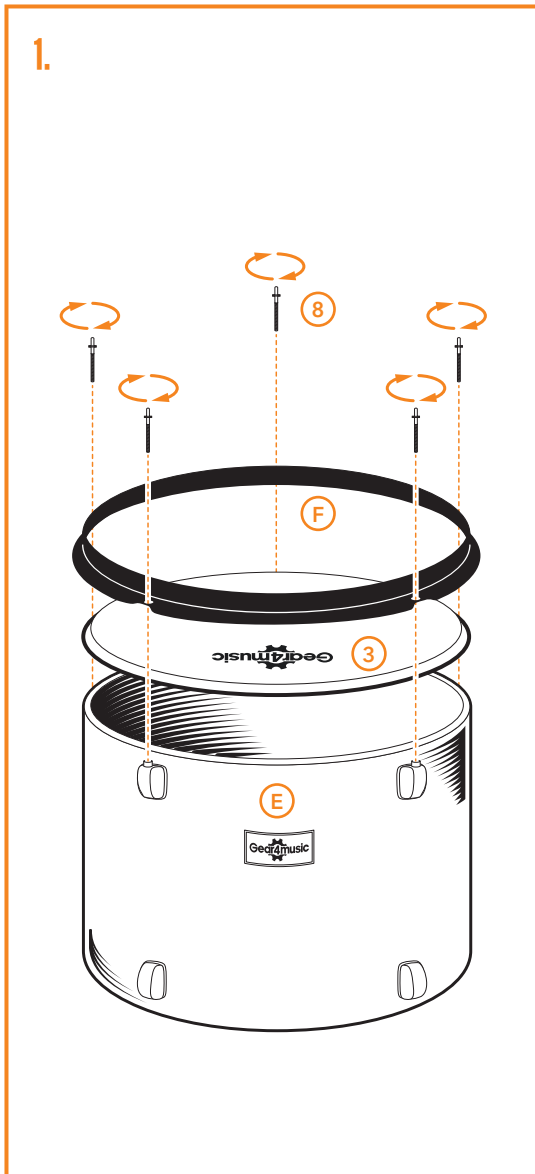

5 PIECE DRUM KIT

BDK-1

SET-UP GUIDE

CONTENTS CHECKLIST

<p>A</p>  <p>X1</p>	<p>B</p>  <p>X2</p>	<p>C</p>  <p>X1</p>	<p>D</p>  <p>X2</p>
<p>E</p>  <p>X1</p>	<p>F</p>  <p>X2</p>	<p>G</p>  <p>X1</p>	<p>H</p>  <p>X2</p>
<p>J</p>  <p>X1</p>	<p>K</p>  <p>X1</p>	<p>L</p>  <p>X2</p>	<p>M</p>  <p>X1</p>
<p>N</p>  <p>X1</p>	<p>P</p>  <p>X1</p>	<p>Q</p>  <p>X1</p>	<p>R</p>  <p>X1</p>
<p>S</p>  <p>X1</p>	<p>T</p>  <p>X1</p>	<p>U</p>  <p>X1</p>	<p>V</p>  <p>X1</p>

RACK TOM (SMALL)

RACK TOM (SMALL)

RACK TOM (LARGE)

RACK TOM (LARGE)

TOM INSTALLATION

CRASH CYMBAL

HI HAT

HI HAT