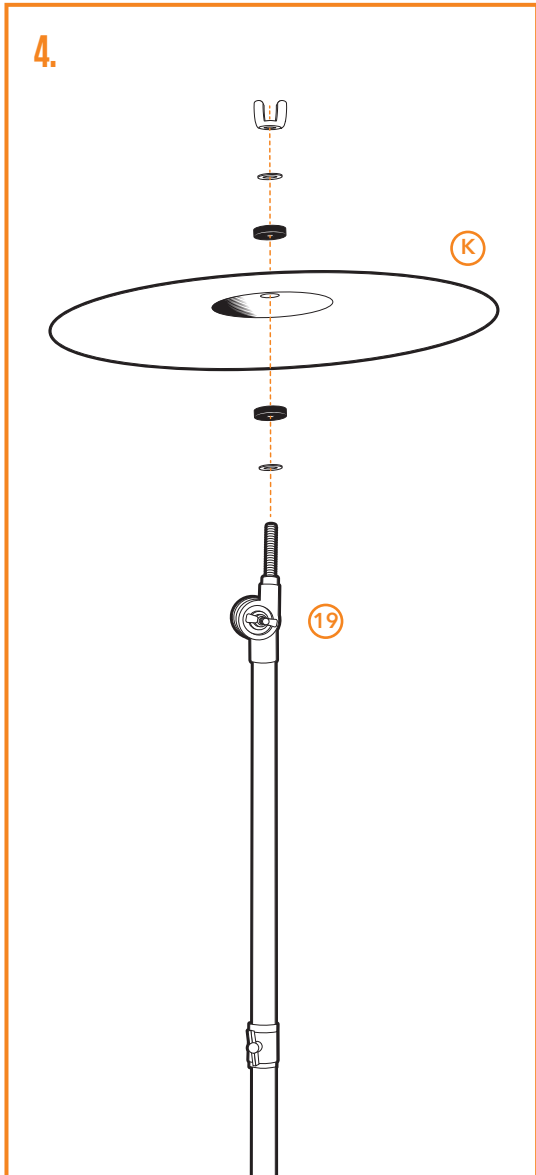

5 PIECE DRUM KIT

BDK-1

SET-UP GUIDE

CONTENTS CHECKLIST

<p>A</p>  <p>X1</p>	<p>B</p>  <p>X2</p>	<p>C</p>  <p>X1</p>	<p>D</p>  <p>X2</p>
<p>E</p>  <p>X1</p>	<p>F</p>  <p>X2</p>	<p>G</p>  <p>X1</p>	<p>H</p>  <p>X2</p>
<p>J</p>  <p>X1</p>	<p>K</p>  <p>X1</p>	<p>L</p>  <p>X2</p>	<p>M</p>  <p>X1</p>
<p>N</p>  <p>X1</p>	<p>P</p>  <p>X1</p>	<p>Q</p>  <p>X1</p>	<p>R</p>  <p>X1</p>
<p>S</p>  <p>X1</p>	<p>T</p>  <p>X1</p>	<p>U</p>  <p>X1</p>	<p>V</p>  <p>X1</p>

RACK TOM (SMALL)

RACK TOM (SMALL)

RACK TOM (LARGE)

RACK TOM (LARGE)

TOM INSTALLATION

CRASH CYMBAL

HI HAT

HI HAT

SNARE DRUM

J

5.

6.

7.

8.

9.

STOOL