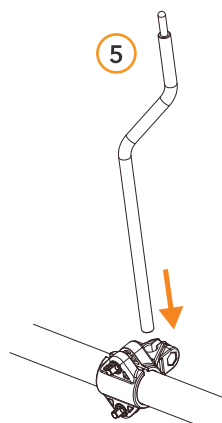

VISIONDRUM-PRO

SET-UP GUIDE

CONTENTS

<p>1</p>  <p>7" X3</p>	<p>2</p>  <p>X1</p>				
<p>3</p>  <p>8" X2</p>					
<p>4</p>  <p>X2</p>	<p>5</p>  <p>X2</p>	<p>6</p>  <p>X2</p>			
<p>7</p>  <p>X1</p>	<p>8</p>  <p>X1</p>	<p>9</p>  <p>X1</p>			
<p>10</p>  <p>X1</p>	<p>A</p>  <p>X1</p>	<p>B</p>  <p>10" X1</p>	<p>C</p>  <p>8" X3</p>		
	<p>D</p>  <p>X1</p>	<p>E</p>  <p>25MM X1</p>	<p>F</p>  <p>X4</p>	<p>G</p>  <p>X2</p>	
<p>H</p>  <p>30MM X1</p>	<p>J</p>  <p>X1</p>	<p>K</p>  <p>X1</p>	<p>L</p>  <p>X5</p>	<p>M</p>  <p>X3</p>	<p>N</p>  <p>X6</p>

12.

13.

14.

15.

16.

17.

18.

25.