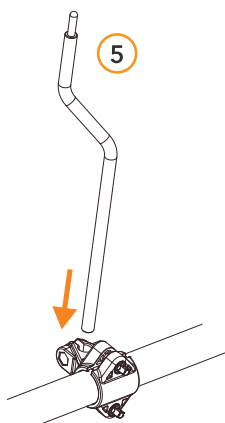

VISIONDRUM-PRO

SET-UP GUIDE

CONTENTS

<p>1</p>  <p>7" X3</p>	<p>2</p>  <p>X1</p>				
<p>3</p>  <p>8" X2</p>					
<p>4</p>  <p>X2</p>	<p>5</p>  <p>X2</p>	<p>6</p>  <p>X2</p>			
<p>7</p>  <p>X1</p>	<p>8</p>  <p>X1</p>	<p>9</p>  <p>X1</p>			
<p>10</p>  <p>X1</p>	<p>A</p>  <p>X1</p>	<p>B</p>  <p>10" X1</p>	<p>C</p>  <p>8" X3</p>		
	<p>D</p>  <p>X1</p>	<p>E</p>  <p>25MM X1</p>	<p>F</p>  <p>X4</p>	<p>G</p>  <p>X2</p>	
<p>H</p>  <p>30MM X1</p>	<p>J</p>  <p>X1</p>	<p>K</p>  <p>X1</p>	<p>L</p>  <p>X5</p>	<p>M</p>  <p>X3</p>	<p>N</p>  <p>X6</p>

12.

13.

14.

15.

16.

17.

18.

25.