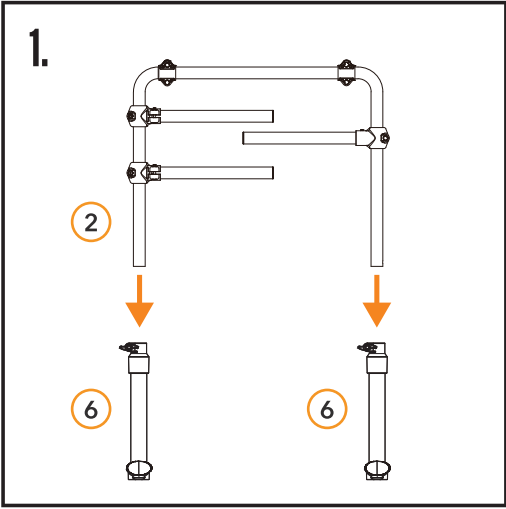

VISIONDRUM-PRO

SET-UP GUIDE

CONTENTS

<p>1</p>  <p>7" X3</p>	<p>2</p>  <p>X1</p>				
<p>3</p>  <p>8" X2</p>					
<p>4</p>  <p>X2</p>	<p>5</p>  <p>X2</p>	<p>6</p>  <p>X2</p>			
<p>7</p>  <p>X1</p>	<p>8</p>  <p>X1</p>	<p>9</p>  <p>X1</p>			
<p>10</p>  <p>X1</p>	<p>A</p>  <p>X1</p>	<p>B</p>  <p>10" X1</p>	<p>C</p>  <p>8" X3</p>		
	<p>D</p>  <p>X1</p>	<p>E</p>  <p>25MM X1</p>	<p>F</p>  <p>X4</p>	<p>G</p>  <p>X2</p>	
<p>H</p>  <p>30MM X1</p>	<p>J</p>  <p>X1</p>	<p>K</p>  <p>X1</p>	<p>L</p>  <p>X5</p>	<p>M</p>  <p>X3</p>	<p>N</p>  <p>X6</p>