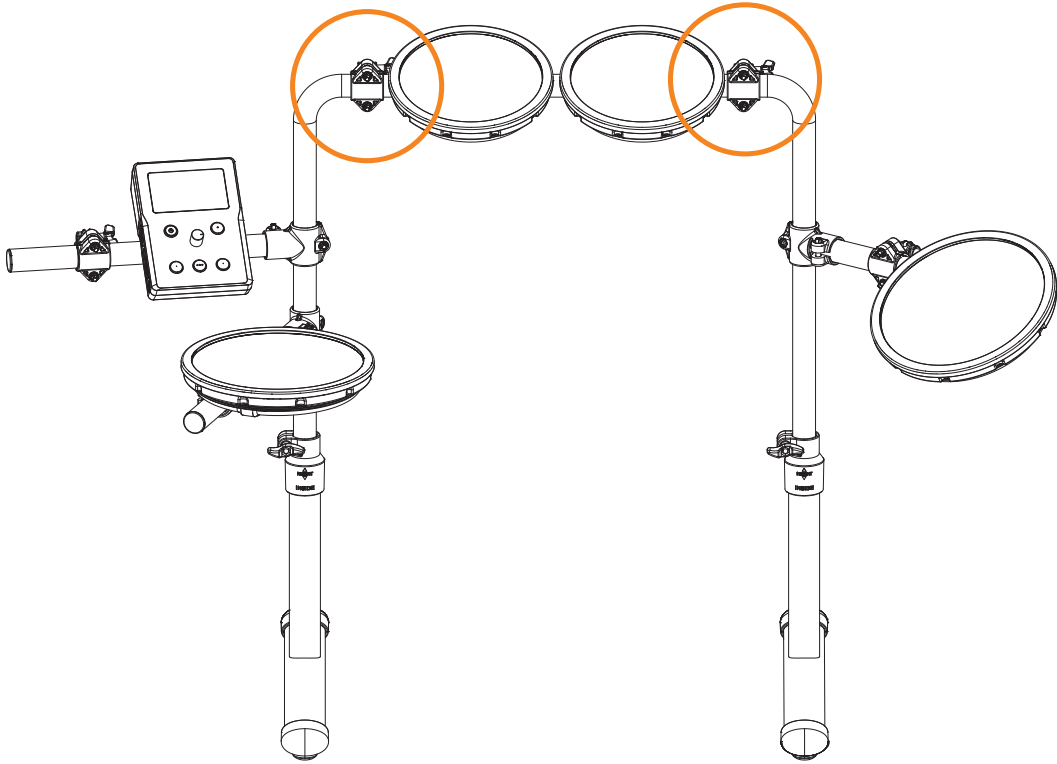

VISIONDRUM-PRO

SET-UP GUIDE

CONTENTS

<p>1</p>  <p>7" X3</p>	<p>2</p>  <p>X1</p>				
<p>3</p>  <p>8" X2</p>					
<p>4</p>  <p>X2</p>	<p>5</p>  <p>X2</p>	<p>6</p>  <p>X2</p>			
<p>7</p>  <p>X1</p>	<p>8</p>  <p>X1</p>	<p>9</p>  <p>X1</p>			
<p>10</p>  <p>X1</p>	<p>A</p>  <p>X1</p>	<p>B</p>  <p>10" X1</p>	<p>C</p>  <p>8" X3</p>		
	<p>D</p>  <p>X1</p>	<p>E</p>  <p>25MM X1</p>	<p>F</p>  <p>X4</p>	<p>G</p>  <p>X2</p>	
<p>H</p>  <p>30MM X1</p>	<p>J</p>  <p>X1</p>	<p>K</p>  <p>X1</p>	<p>L</p>  <p>X5</p>	<p>M</p>  <p>X3</p>	<p>N</p>  <p>X6</p>

4.

5.

6.

7.

8.

9.

10.

11.

12.

13.

14.

15.

16.

17.

18.

25.