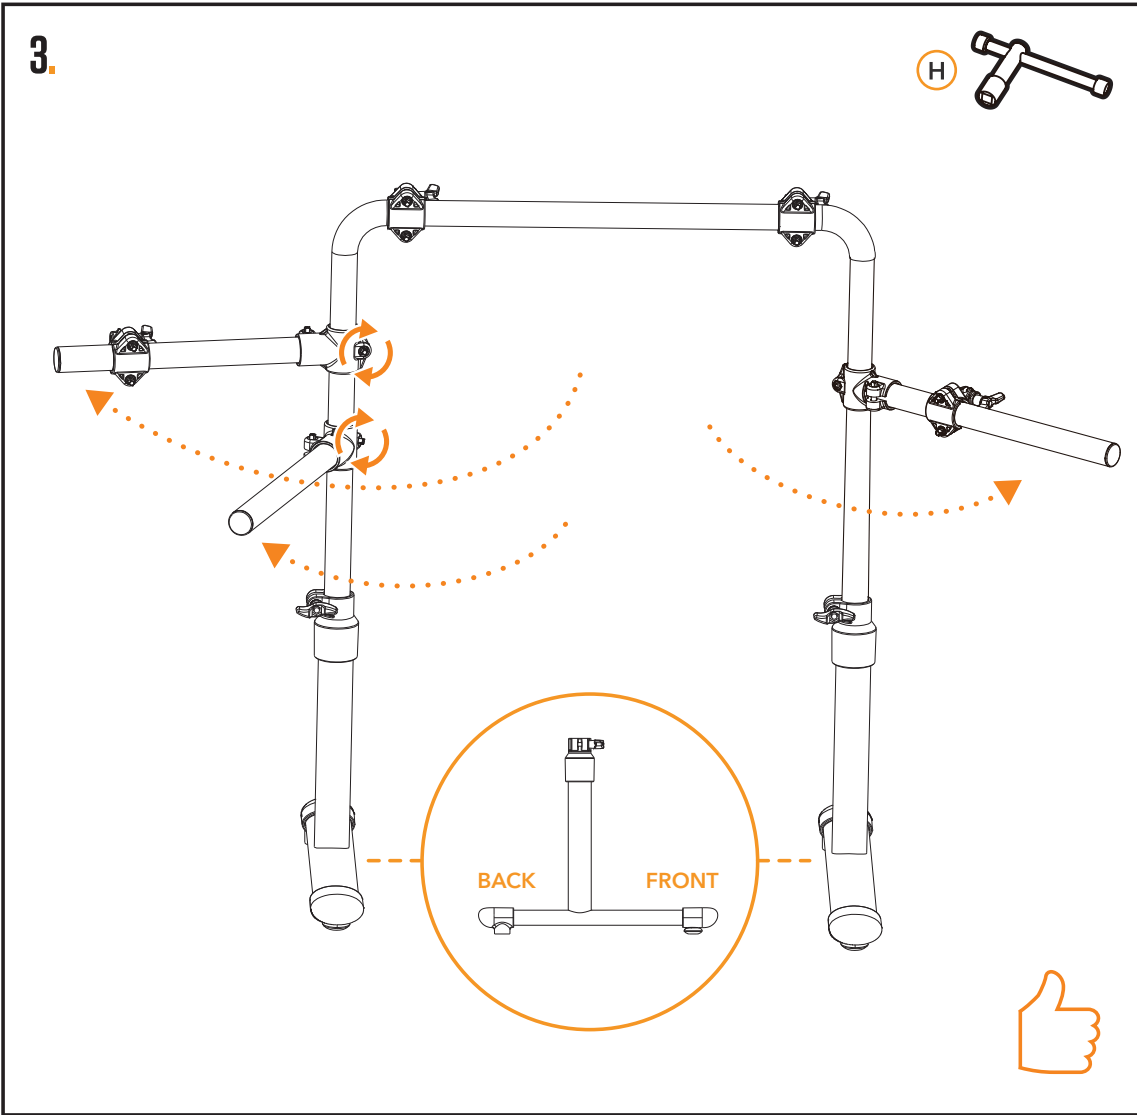

VISIONDRUM-PRO

SET-UP GUIDE

CONTENTS

<p>1</p>  <p>7" X3</p>	<p>2</p>  <p>X1</p>				
<p>3</p>  <p>8" X2</p>					
<p>4</p>  <p>X2</p>	<p>5</p>  <p>X2</p>	<p>6</p>  <p>X2</p>			
<p>7</p>  <p>X1</p>	<p>8</p>  <p>X1</p>	<p>9</p>  <p>X1</p>			
<p>10</p>  <p>X1</p>	<p>A</p>  <p>X1</p>	<p>B</p>  <p>10" X1</p>	<p>C</p>  <p>8" X3</p>		
	<p>D</p>  <p>X1</p>	<p>E</p>  <p>25MM X1</p>	<p>F</p>  <p>X4</p>	<p>G</p>  <p>X2</p>	
<p>H</p>  <p>30MM X1</p>	<p>J</p>  <p>X1</p>	<p>K</p>  <p>X1</p>	<p>L</p>  <p>X5</p>	<p>M</p>  <p>X3</p>	<p>N</p>  <p>X6</p>

4.

5.

6.

7.

8.

9.

10.

11.

12.

13.

14.

15.

16.

17.

18.

25.