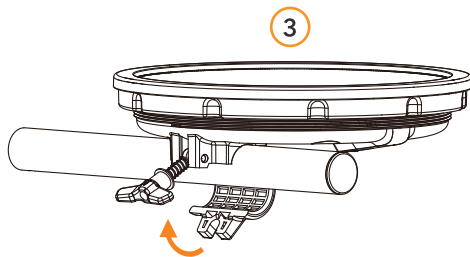

VISIONDRUM-PRO

SET-UP GUIDE

CONTENTS

<p>1</p>  <p>7" X3</p>	<p>2</p>  <p>X1</p>				
<p>3</p>  <p>8" X2</p>					
<p>4</p>  <p>X2</p>	<p>5</p>  <p>X2</p>	<p>6</p>  <p>X2</p>			
<p>7</p>  <p>X1</p>	<p>8</p>  <p>X1</p>	<p>9</p>  <p>X1</p>			
<p>10</p>  <p>X1</p>	<p>A</p>  <p>X1</p>	<p>B</p>  <p>10" X1</p>	<p>C</p>  <p>8" X3</p>		
	<p>D</p>  <p>X1</p>	<p>E</p>  <p>25MM X1</p>	<p>F</p>  <p>X4</p>	<p>G</p>  <p>X2</p>	
<p>H</p>  <p>30MM X1</p>	<p>J</p>  <p>X1</p>	<p>K</p>  <p>X1</p>	<p>L</p>  <p>X5</p>	<p>M</p>  <p>X3</p>	<p>N</p>  <p>X6</p>

4.

5.

6.

7.

8.

9.

10.

11.