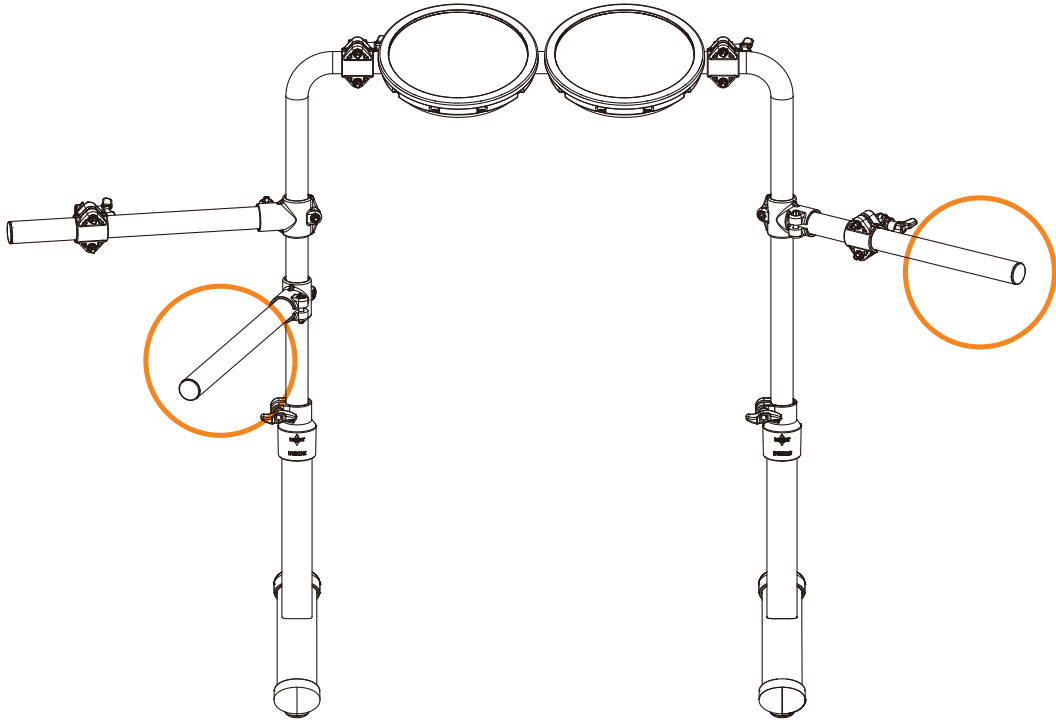

VISIONDRUM-PRO

SET-UP GUIDE

CONTENTS

<p>1</p>  <p>7" X3</p>	<p>2</p>  <p>X1</p>				
<p>3</p>  <p>8" X2</p>					
<p>4</p>  <p>X2</p>	<p>5</p>  <p>X2</p>	<p>6</p>  <p>X2</p>			
<p>7</p>  <p>X1</p>	<p>8</p>  <p>X1</p>	<p>9</p>  <p>X1</p>			
<p>10</p>  <p>X1</p>	<p>A</p>  <p>X1</p>	<p>B</p>  <p>10" X1</p>	<p>C</p>  <p>8" X3</p>		
	<p>D</p>  <p>X1</p>	<p>E</p>  <p>25MM X1</p>	<p>F</p>  <p>X4</p>	<p>G</p>  <p>X2</p>	
<p>H</p>  <p>30MM X1</p>	<p>J</p>  <p>X1</p>	<p>K</p>  <p>X1</p>	<p>L</p>  <p>X5</p>	<p>M</p>  <p>X3</p>	<p>N</p>  <p>X6</p>

4.

5.

6.

7.

8.

9.

10.

11.