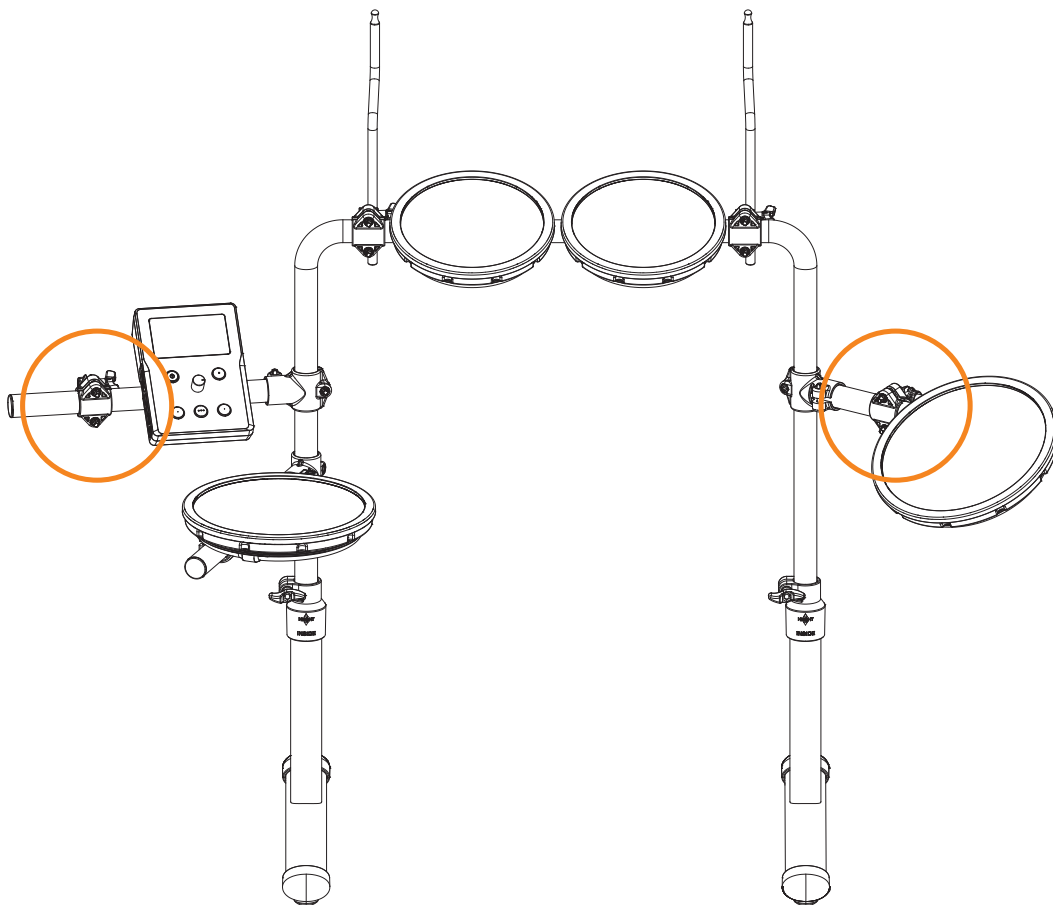

VISIONDRUM-PRO

SET-UP GUIDE

CONTENTS

<p>1</p>  <p>7" X3</p>	<p>2</p>  <p>X1</p>				
<p>3</p>  <p>8" X2</p>					
<p>4</p>  <p>X2</p>	<p>5</p>  <p>X2</p>	<p>6</p>  <p>X2</p>			
<p>7</p>  <p>X1</p>	<p>8</p>  <p>X1</p>	<p>9</p>  <p>X1</p>			
<p>10</p>  <p>X1</p>	<p>A</p>  <p>X1</p>	<p>B</p>  <p>10" X1</p>	<p>C</p>  <p>8" X3</p>		
	<p>D</p>  <p>X1</p>	<p>E</p>  <p>25MM X1</p>	<p>F</p>  <p>X4</p>	<p>G</p>  <p>X2</p>	
<p>H</p>  <p>30MM X1</p>	<p>J</p>  <p>X1</p>	<p>K</p>  <p>X1</p>	<p>L</p>  <p>X5</p>	<p>M</p>  <p>X3</p>	<p>N</p>  <p>X6</p>

12.

13.

14.

15.

16.

17.

18.

25.