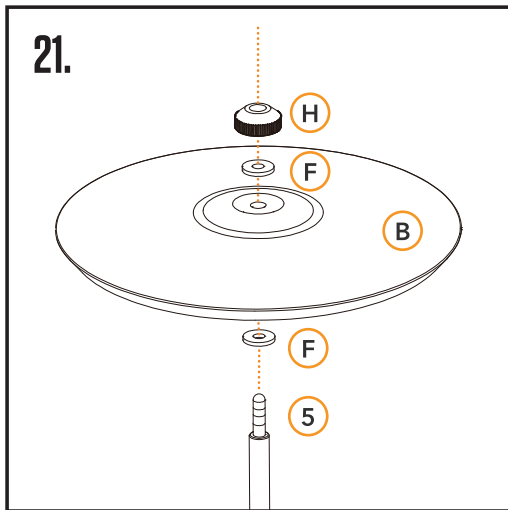

VISIONDRUM-PRO

SET-UP GUIDE

CONTENTS

<p>1</p>  <p>7" X3</p>	<p>2</p>  <p>X1</p>				
<p>3</p>  <p>8" X2</p>					
<p>4</p>  <p>X2</p>	<p>5</p>  <p>X2</p>	<p>6</p>  <p>X2</p>			
<p>7</p>  <p>X1</p>	<p>8</p>  <p>X1</p>	<p>9</p>  <p>X1</p>			
<p>10</p>  <p>X1</p>	<p>A</p>  <p>X1</p>	<p>B</p>  <p>10" X1</p>	<p>C</p>  <p>8" X3</p>		
	<p>D</p>  <p>X1</p>	<p>E</p>  <p>25MM X1</p>	<p>F</p>  <p>X4</p>	<p>G</p>  <p>X2</p>	
<p>H</p>  <p>30MM X1</p>	<p>J</p>  <p>X1</p>	<p>K</p>  <p>X1</p>	<p>L</p>  <p>X5</p>	<p>M</p>  <p>X3</p>	<p>N</p>  <p>X6</p>

12.

13.

14.

15.

16.

17.

18.

25.