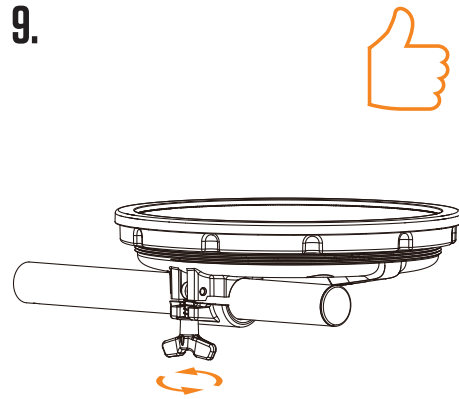

VISIONDRUM-PRO

SET-UP GUIDE

CONTENTS

<p>1</p>  <p>7" X3</p>	<p>2</p>  <p>X1</p>				
<p>3</p>  <p>8" X2</p>					
<p>4</p>  <p>X2</p>	<p>5</p>  <p>X2</p>	<p>6</p>  <p>X2</p>			
<p>7</p>  <p>X1</p>	<p>8</p>  <p>X1</p>	<p>9</p>  <p>X1</p>			
<p>10</p>  <p>X1</p>	<p>A</p>  <p>X1</p>	<p>B</p>  <p>10" X1</p>	<p>C</p>  <p>8" X3</p>		
	<p>D</p>  <p>X1</p>	<p>E</p>  <p>25MM X1</p>	<p>F</p>  <p>X4</p>	<p>G</p>  <p>X2</p>	
<p>H</p>  <p>30MM X1</p>	<p>J</p>  <p>X1</p>	<p>K</p>  <p>X1</p>	<p>L</p>  <p>X5</p>	<p>M</p>  <p>X3</p>	<p>N</p>  <p>X6</p>

4.

5.

6.

7.

8.

9.

10.

11.

12.

13.

14.

15.

16.

17.

18.

25.