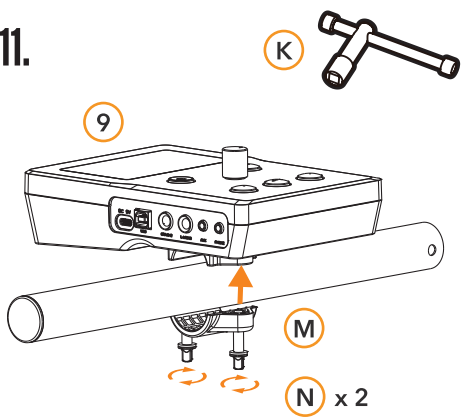

VISIONDRUM-PRO

SET-UP GUIDE

CONTENTS

<p>1</p>  <p>7" X3</p>	<p>2</p>  <p>X1</p>				
<p>3</p>  <p>8" X2</p>					
<p>4</p>  <p>X2</p>	<p>5</p>  <p>X2</p>	<p>6</p>  <p>X2</p>			
<p>7</p>  <p>X1</p>	<p>8</p>  <p>X1</p>	<p>9</p>  <p>X1</p>			
<p>10</p>  <p>X1</p>	<p>A</p>  <p>X1</p>	<p>B</p>  <p>10" X1</p>	<p>C</p>  <p>8" X3</p>		
	<p>D</p>  <p>X1</p>	<p>E</p>  <p>25MM X1</p>	<p>F</p>  <p>X4</p>	<p>G</p>  <p>X2</p>	
<p>H</p>  <p>30MM X1</p>	<p>J</p>  <p>X1</p>	<p>K</p>  <p>X1</p>	<p>L</p>  <p>X5</p>	<p>M</p>  <p>X3</p>	<p>N</p>  <p>X6</p>

4.

5.

6.

7.

8.

9.

10.

11.