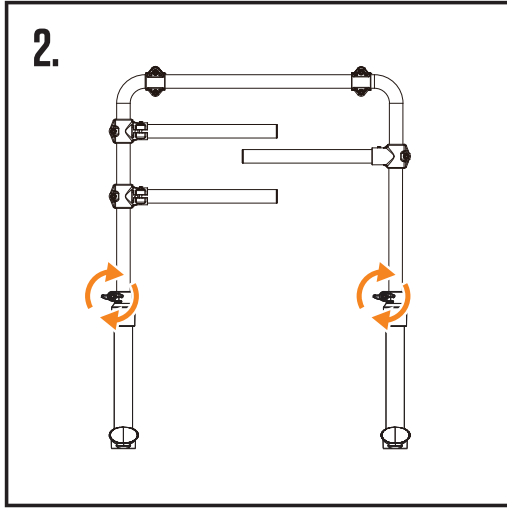

VISIONDRUM-PRO

SET-UP GUIDE

CONTENTS

<p>1</p>  <p>7" X3</p>	<p>2</p>  <p>X1</p>				
<p>3</p>  <p>8" X2</p>					
<p>4</p>  <p>X2</p>	<p>5</p>  <p>X2</p>	<p>6</p>  <p>X2</p>			
<p>7</p>  <p>X1</p>	<p>8</p>  <p>X1</p>	<p>9</p>  <p>X1</p>			
<p>10</p>  <p>X1</p>	<p>A</p>  <p>X1</p>	<p>B</p>  <p>10" X1</p>	<p>C</p>  <p>8" X3</p>		
	<p>D</p>  <p>X1</p>	<p>E</p>  <p>25MM X1</p>	<p>F</p>  <p>X4</p>	<p>G</p>  <p>X2</p>	
<p>H</p>  <p>30MM X1</p>	<p>J</p>  <p>X1</p>	<p>K</p>  <p>X1</p>	<p>L</p>  <p>X5</p>	<p>M</p>  <p>X3</p>	<p>N</p>  <p>X6</p>