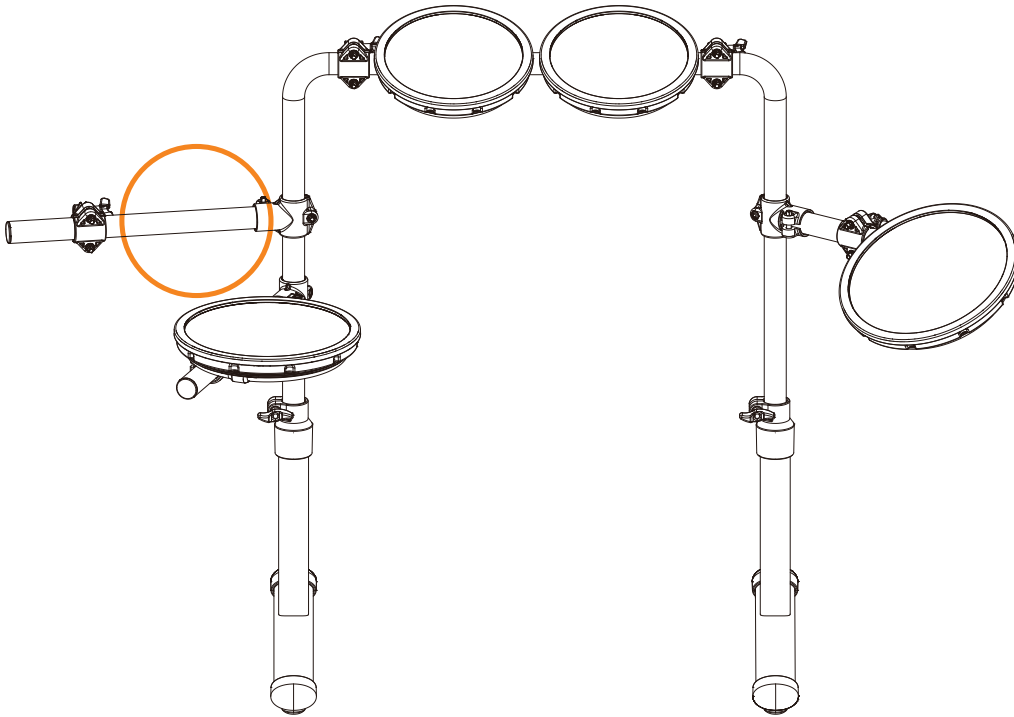

VISIONDRUM-PRO

SET-UP GUIDE

CONTENTS

<p>1</p>  <p>7" X3</p>	<p>2</p>  <p>X1</p>				
<p>3</p>  <p>8" X2</p>					
<p>4</p>  <p>X2</p>	<p>5</p>  <p>X2</p>	<p>6</p>  <p>X2</p>			
<p>7</p>  <p>X1</p>	<p>8</p>  <p>X1</p>	<p>9</p>  <p>X1</p>			
<p>10</p>  <p>X1</p>	<p>A</p>  <p>X1</p>	<p>B</p>  <p>10" X1</p>	<p>C</p>  <p>8" X3</p>		
	<p>D</p>  <p>X1</p>	<p>E</p>  <p>25MM X1</p>	<p>F</p>  <p>X4</p>	<p>G</p>  <p>X2</p>	
<p>H</p>  <p>30MM X1</p>	<p>J</p>  <p>X1</p>	<p>K</p>  <p>X1</p>	<p>L</p>  <p>X5</p>	<p>M</p>  <p>X3</p>	<p>N</p>  <p>X6</p>

4.

5.

6.

7.

8.

9.

10.

11.

12.

13.

14.

15.

16.

17.

18.

25.