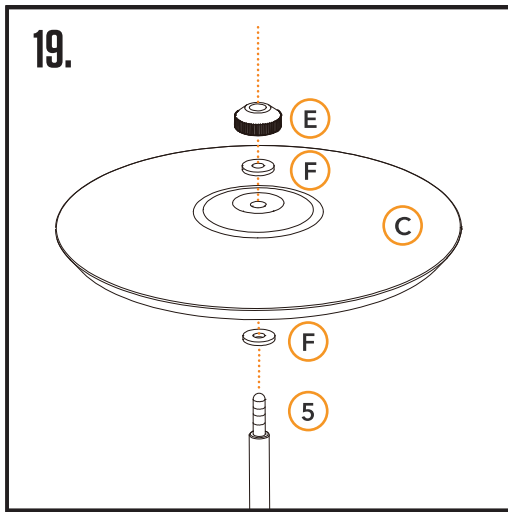

VISIONDRUM-PRO

SET-UP GUIDE

CONTENTS

<p>1</p>  <p>7" X3</p>	<p>2</p>  <p>X1</p>				
<p>3</p>  <p>8" X2</p>					
<p>4</p>  <p>X2</p>	<p>5</p>  <p>X2</p>	<p>6</p>  <p>X2</p>			
<p>7</p>  <p>X1</p>	<p>8</p>  <p>X1</p>	<p>9</p>  <p>X1</p>			
<p>10</p>  <p>X1</p>	<p>A</p>  <p>X1</p>	<p>B</p>  <p>10" X1</p>	<p>C</p>  <p>8" X3</p>		
	<p>D</p>  <p>X1</p>	<p>E</p>  <p>25MM X1</p>	<p>F</p>  <p>X4</p>	<p>G</p>  <p>X2</p>	
<p>H</p>  <p>30MM X1</p>	<p>J</p>  <p>X1</p>	<p>K</p>  <p>X1</p>	<p>L</p>  <p>X5</p>	<p>M</p>  <p>X3</p>	<p>N</p>  <p>X6</p>

4.

5.

6.

7.

8.

9.

10.

11.

12.

13.

14.

15.

16.

17.

18.

25.